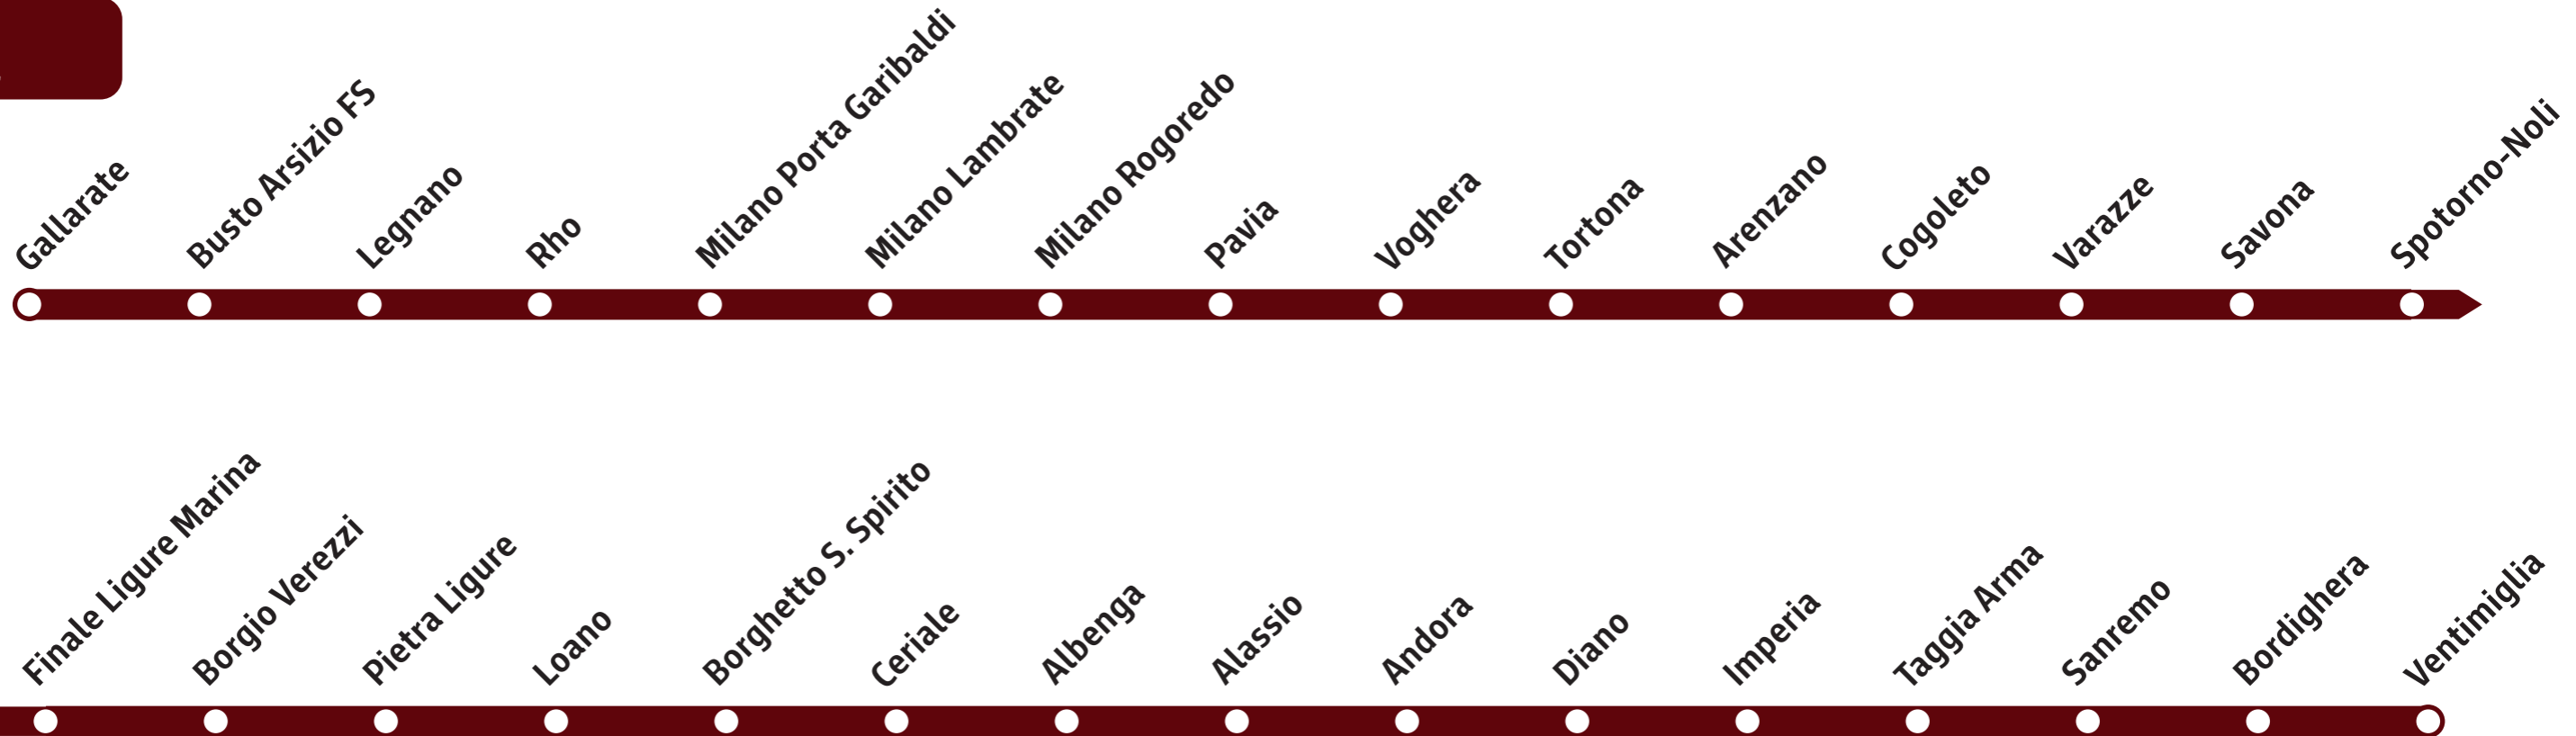

Gallarate Ventimiglia

Andata
Treno n.
3085/3086

Ritorno
Treno n.
3087/3088

Info: Gli orari potrebbero subire modifiche, verificare sui canali ufficiali www.trenord.it www.trenitalia.com