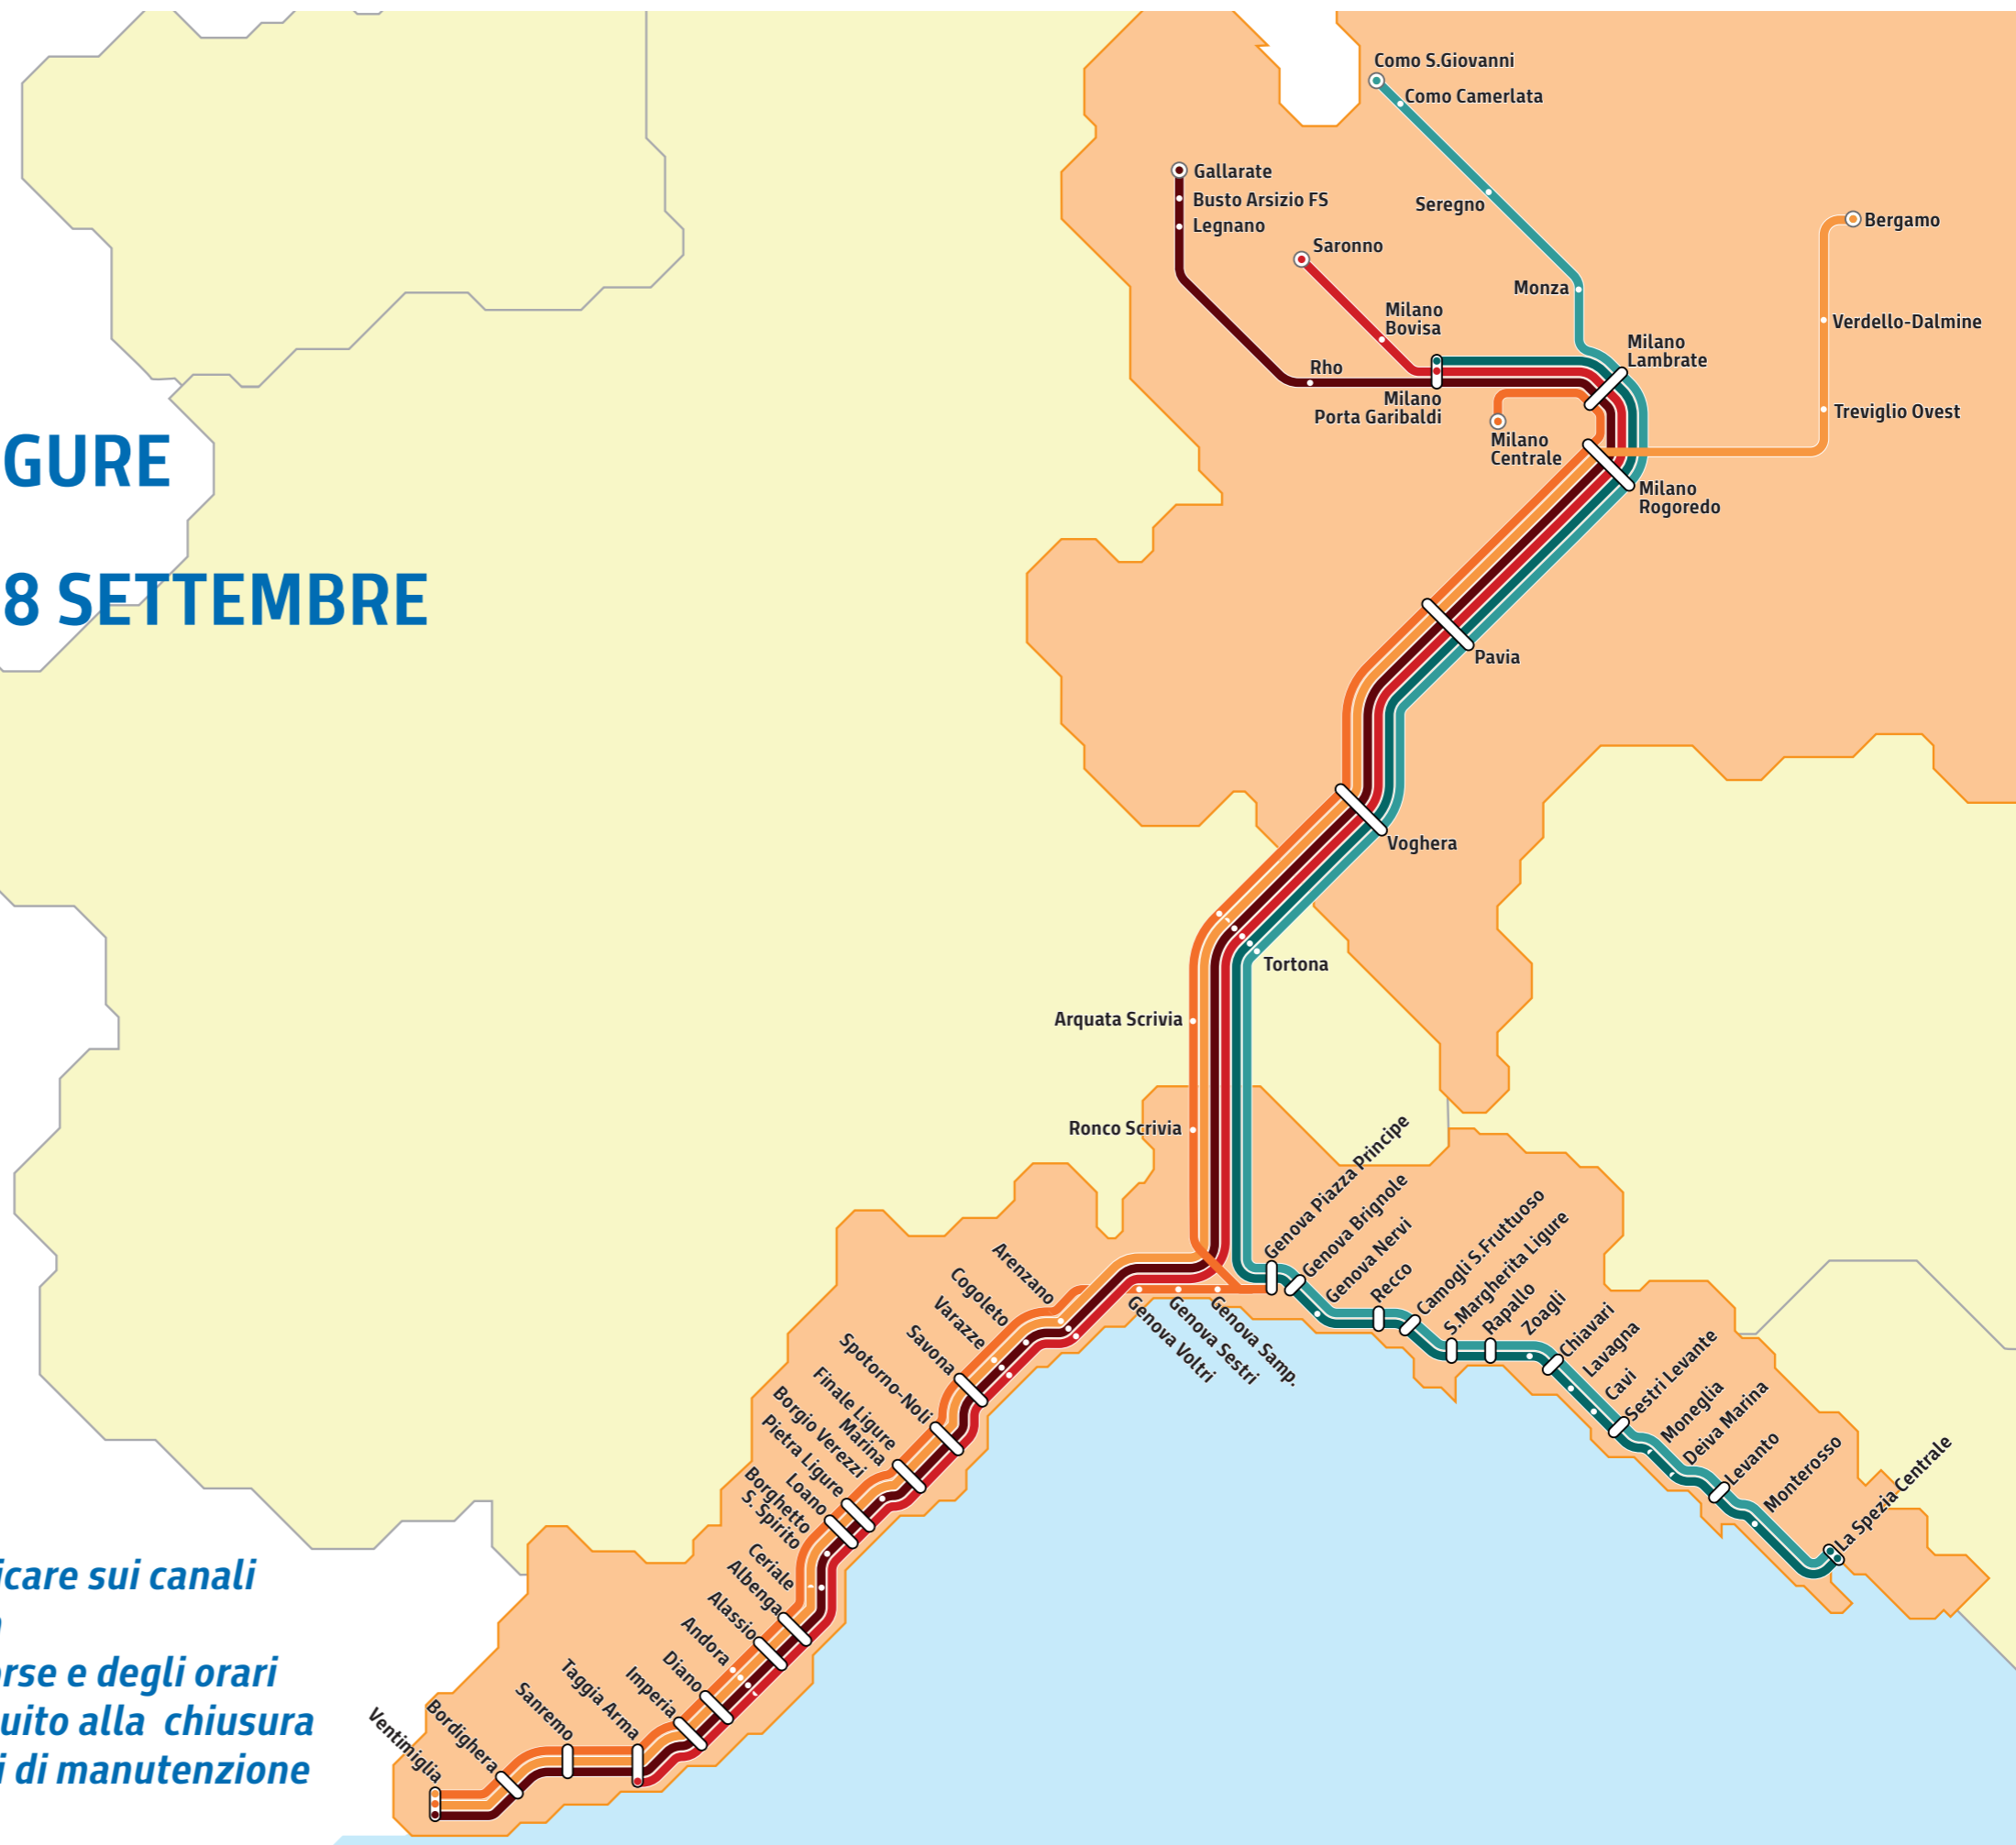

TRENI DEL MARE 2026

6 TRENI DIRETTI TRA LOMBARDIA E RIVIERA LIGURE

DAL 29 MARZO FINO AL 28 SETTEMBRE
OGNI SABATO E FESTIVI*

Gallarate
Ventimiglia

Saronno
Taggia Arma

Milano Centrale
Ventimiglia

Bergamo
Ventimiglia

Milano P. Garibaldi
La Spezia

Como S. Giovanni
La Spezia

**Gli orari potrebbero subire modifiche, verificare sui canali ufficiali www.trenord.it www.trenitalia.com
Il servizio subirà una rimodulazione delle corse e degli orari nel periodo dal 3 giugno al 30 agosto, in seguito alla chiusura del ponte di Bressana, nel pavese, per lavori di manutenzione straordinaria.*

Saronno Taggia Arma

Andata
Treno n.
14812/3001/3002

Ritorno
Treno n.
3003/3004/14891

Milano Centrale Ventimiglia

Circola solo il sabato, verificare sui canali ufficiali www.trenord.it www.trenitalia.com

Andata
Treno n.
3067

Milano P. Garibaldi La Spezia

Andata
Treno n.
3097

Ritorno
Treno n.
3096

Como S. Giovanni La Spezia

Andata
Treno n.
3005

Ritorno
Treno n.
3006

Gallarate Ventimiglia

Andata
Treno n.
3085/3086