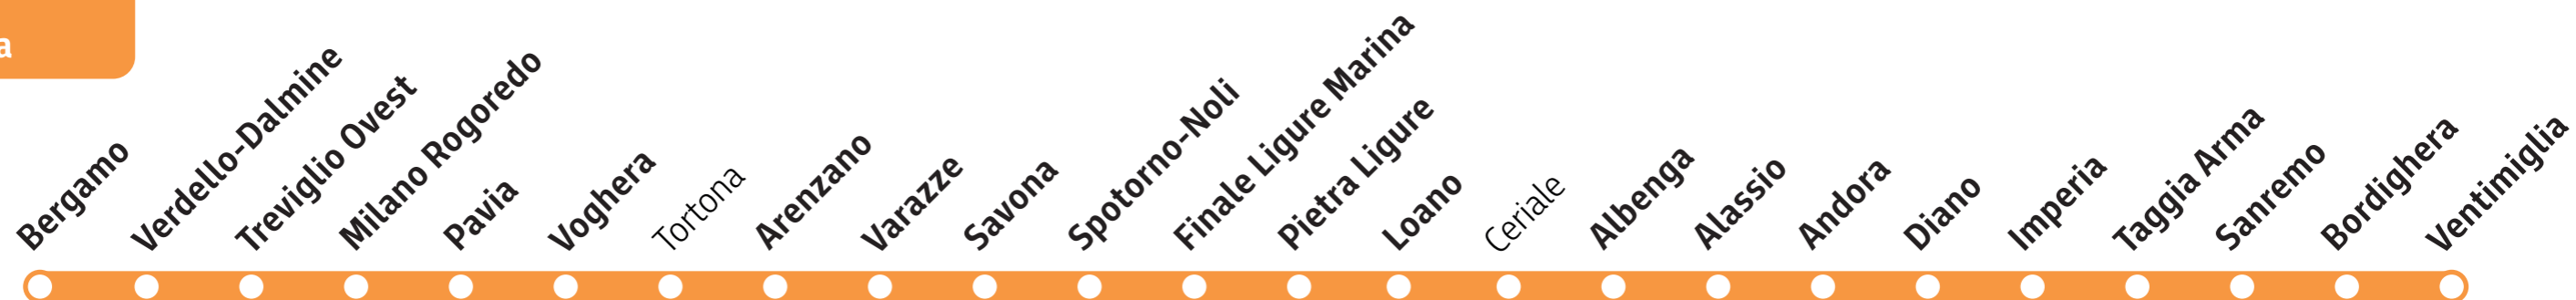

TRENI DEL MARE 2026

6 TRENI DIRETTI TRA LOMBARDIA E RIVIERA LIGURE

DAL 29 MARZO FINO AL 28 SETTEMBRE
OGNI SABATO E FESTIVI*

Gallarate
Ventimiglia

Saronno
Taggia Arma

Milano Centrale
Ventimiglia

Bergamo
Ventimiglia

Milano P. Garibaldi
La Spezia

Como S. Giovanni
La Spezia

**Gli orari potrebbero subire modifiche, verificare sui canali ufficiali www.trenord.it www.trenitalia.com
Il servizio subirà una rimodulazione delle corse e degli orari nel periodo dal 3 giugno al 30 agosto, in seguito alla chiusura del ponte di Bressana, nel pavese, per lavori di manutenzione straordinaria.*

Saronno Taggia Arma

Andata
Treno n.
14812/3001/3002

Ritorno
Treno n.
3003/3004/14891

Milano Centrale Ventimiglia

Circola solo il sabato, verificare sui canali ufficiali www.trenord.it www.trenitalia.com

Andata
Treno n.
3067

Ritorno
Treno n.
3065

Bergamo Ventimiglia

Andata
Treno n.
3090/3091/3092

Ritorno
Treno n.
3093/3094/3095

Info: Gli orari potrebbero subire modifiche, verificare sui canali ufficiali www.trenord.it www.trenitalia.com