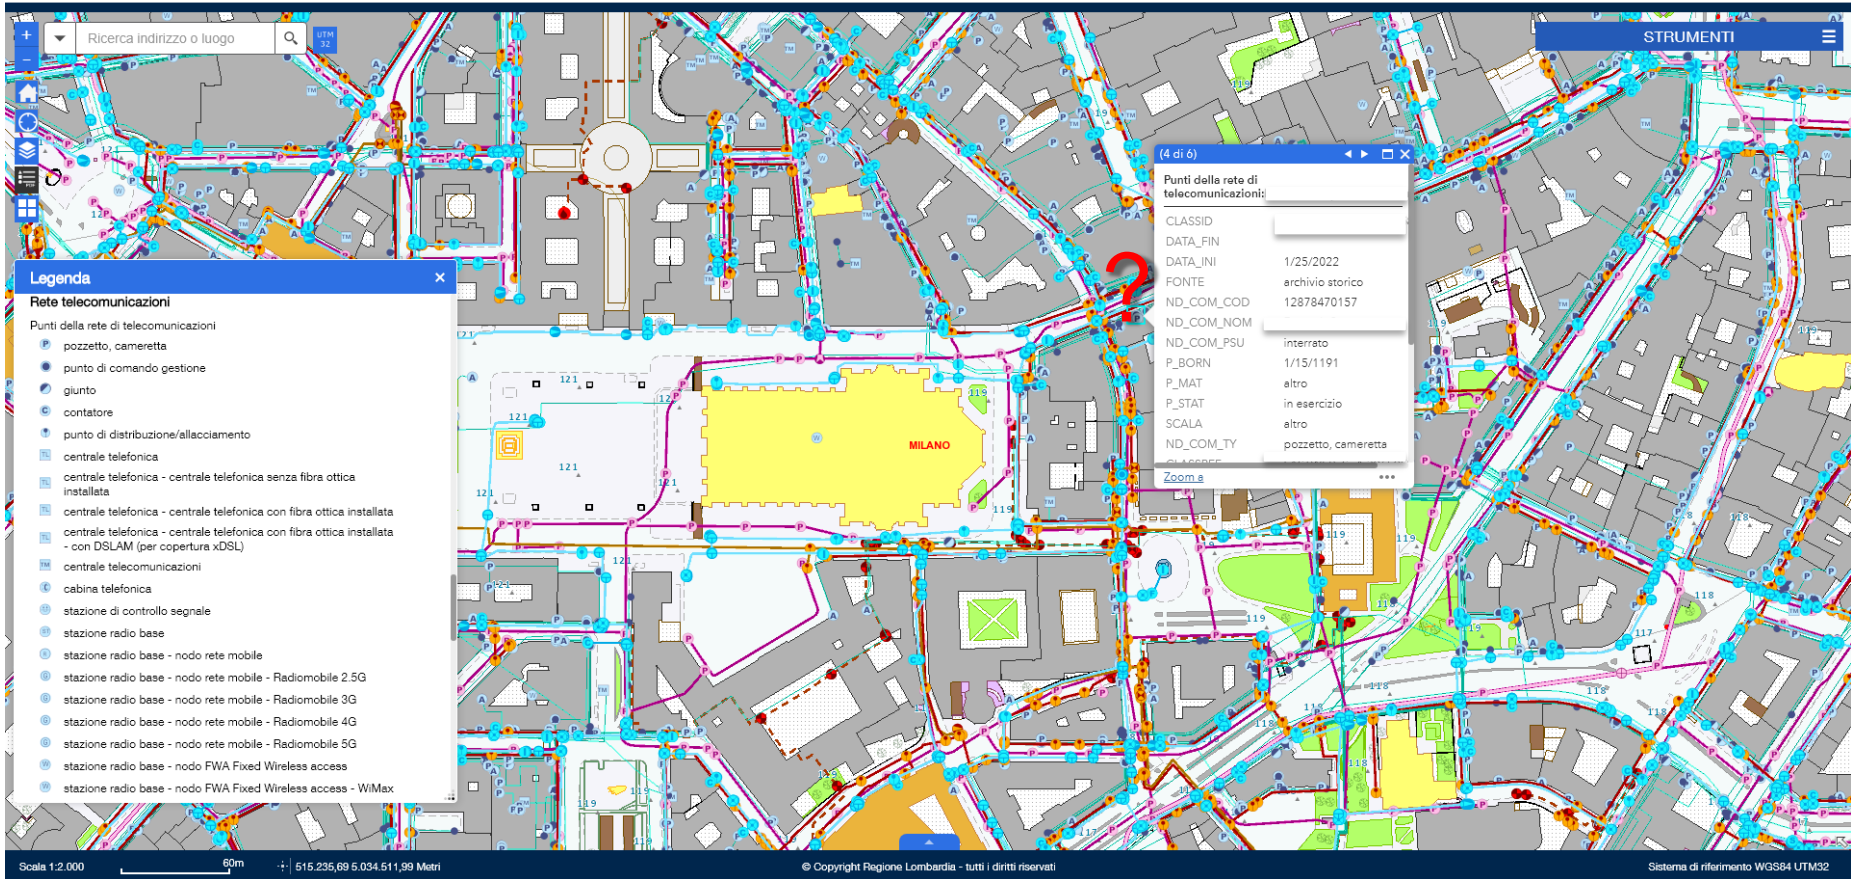

IL CATASTO REGIONALE INFRASTRUTTURE E RETI