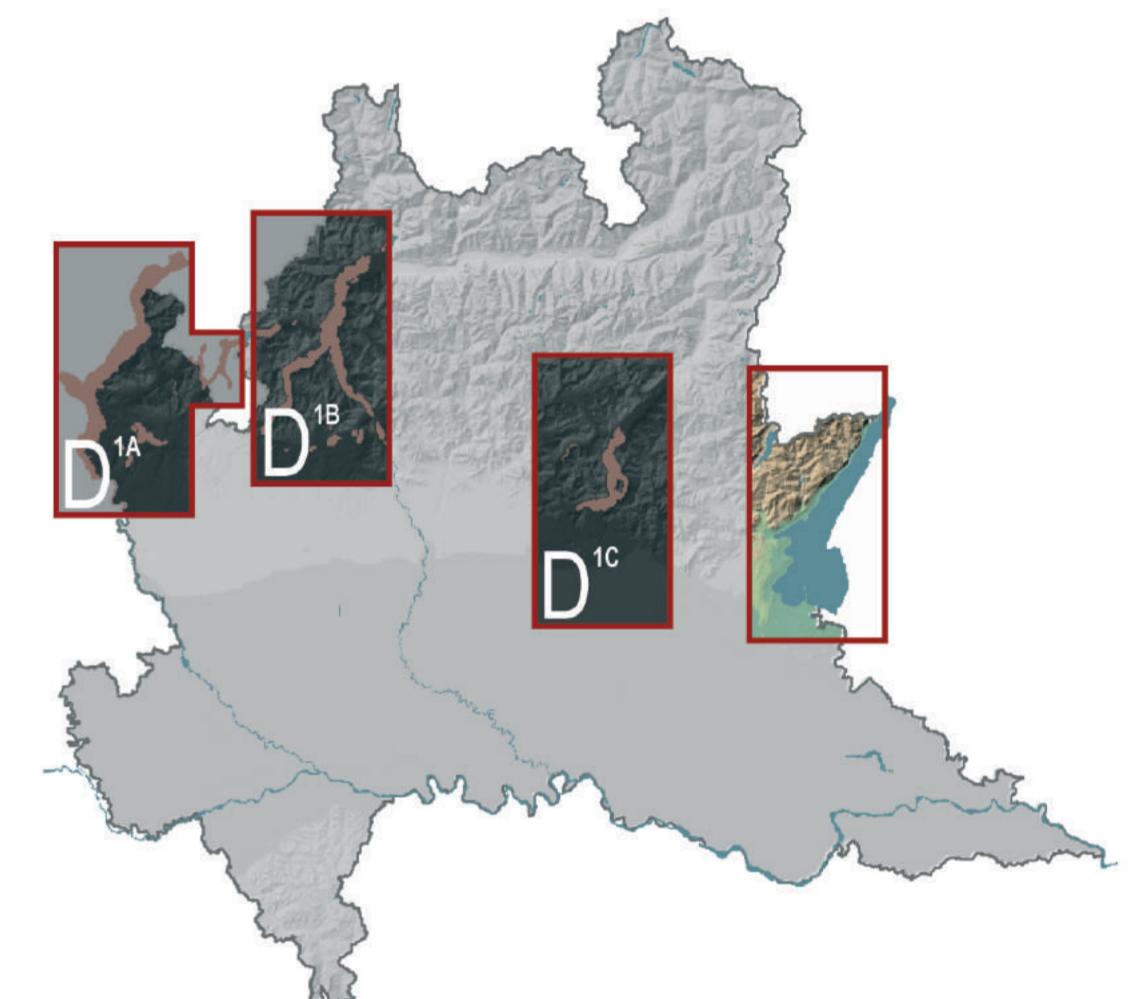

Ambito del Lago di Como e Lecco (Lario)

PIANO PAESAGGISTICO REGIONALE

QUADRO DI RIFERIMENTO DELLE TUTELE DEI LAGHI INSUBRICI:
LAGO DI COMO E LECCO
scala 1:75.000

Legenda

-  Confini comunali
-  Confini provinciali
-  Confini regionali
-  Bacini idrografici interni
-  Linee di navigazione
-  Idrografia superficiale
-  Ferrovie
-  Strade locali
-  Strade statali
-  Autostrade e tangenziali
-  Ambiti urbanizzati
-  Parchi regionali istituiti
-  Riserve naturali
-  Bellezze individue
-  Bellezze d'insieme
-  Zone umide
-  Ambito di tutela paesaggistica dei corsi d'acqua - [art. 142, D.lgs 42/04]
-  Territori alpini - [art. 142, D.lgs 42/04]
-  Territori contermini ai laghi tutelati - [art. 142, D.lgs 42/04]
-  Ambito di specifica tutela paesaggistica dei laghi insubrici [art. 19, commi 5 e 6]
-  Laghi insubrici. Ambito di salvaguardia dello scenario lacuale [art. 19, comma 4]
-  Ambiti di elevata naturalità

Ambito del Lago d'Iseo

PIANO PAESAGGISTICO REGIONALE

QUADRO DI RIFERIMENTO DELLE TUTELE DEI LAGHI INSUBRICI:
LAGO D'ISEO
scala 1:75.000

Legenda

- Confini comunali
- Confini provinciali
- Confini regionali
- Bacini idrografici interni
- Linee di navigazione
- Idrografia superficiale
- Ferrovie
- Strade locali
- Strade statali
- Autostrade e tangenziali
- Ambiti urbanizzati
- Parchi regionali istituiti
- Riserve naturali
- Bellezze individuali
- Bellezze d'insieme
- Zone umide
- Ambito di tutela paesaggistica dei corsi d'acqua - [art. 142, D.lgs 42/04]
- Territori alpini - [art. 142, D.lgs 42/04]
- Territori contermini ai laghi tutelati - [art. 142, D.lgs 42/04]
- Ambito di specifica tutela paesaggistica dei laghi insubrici [art. 19, commi 5 e 6]
- Laghi insubrici. Ambito di salvaguardia dello scenario lacuale [art. 19, comma 4]
- Ambiti di elevata naturalità