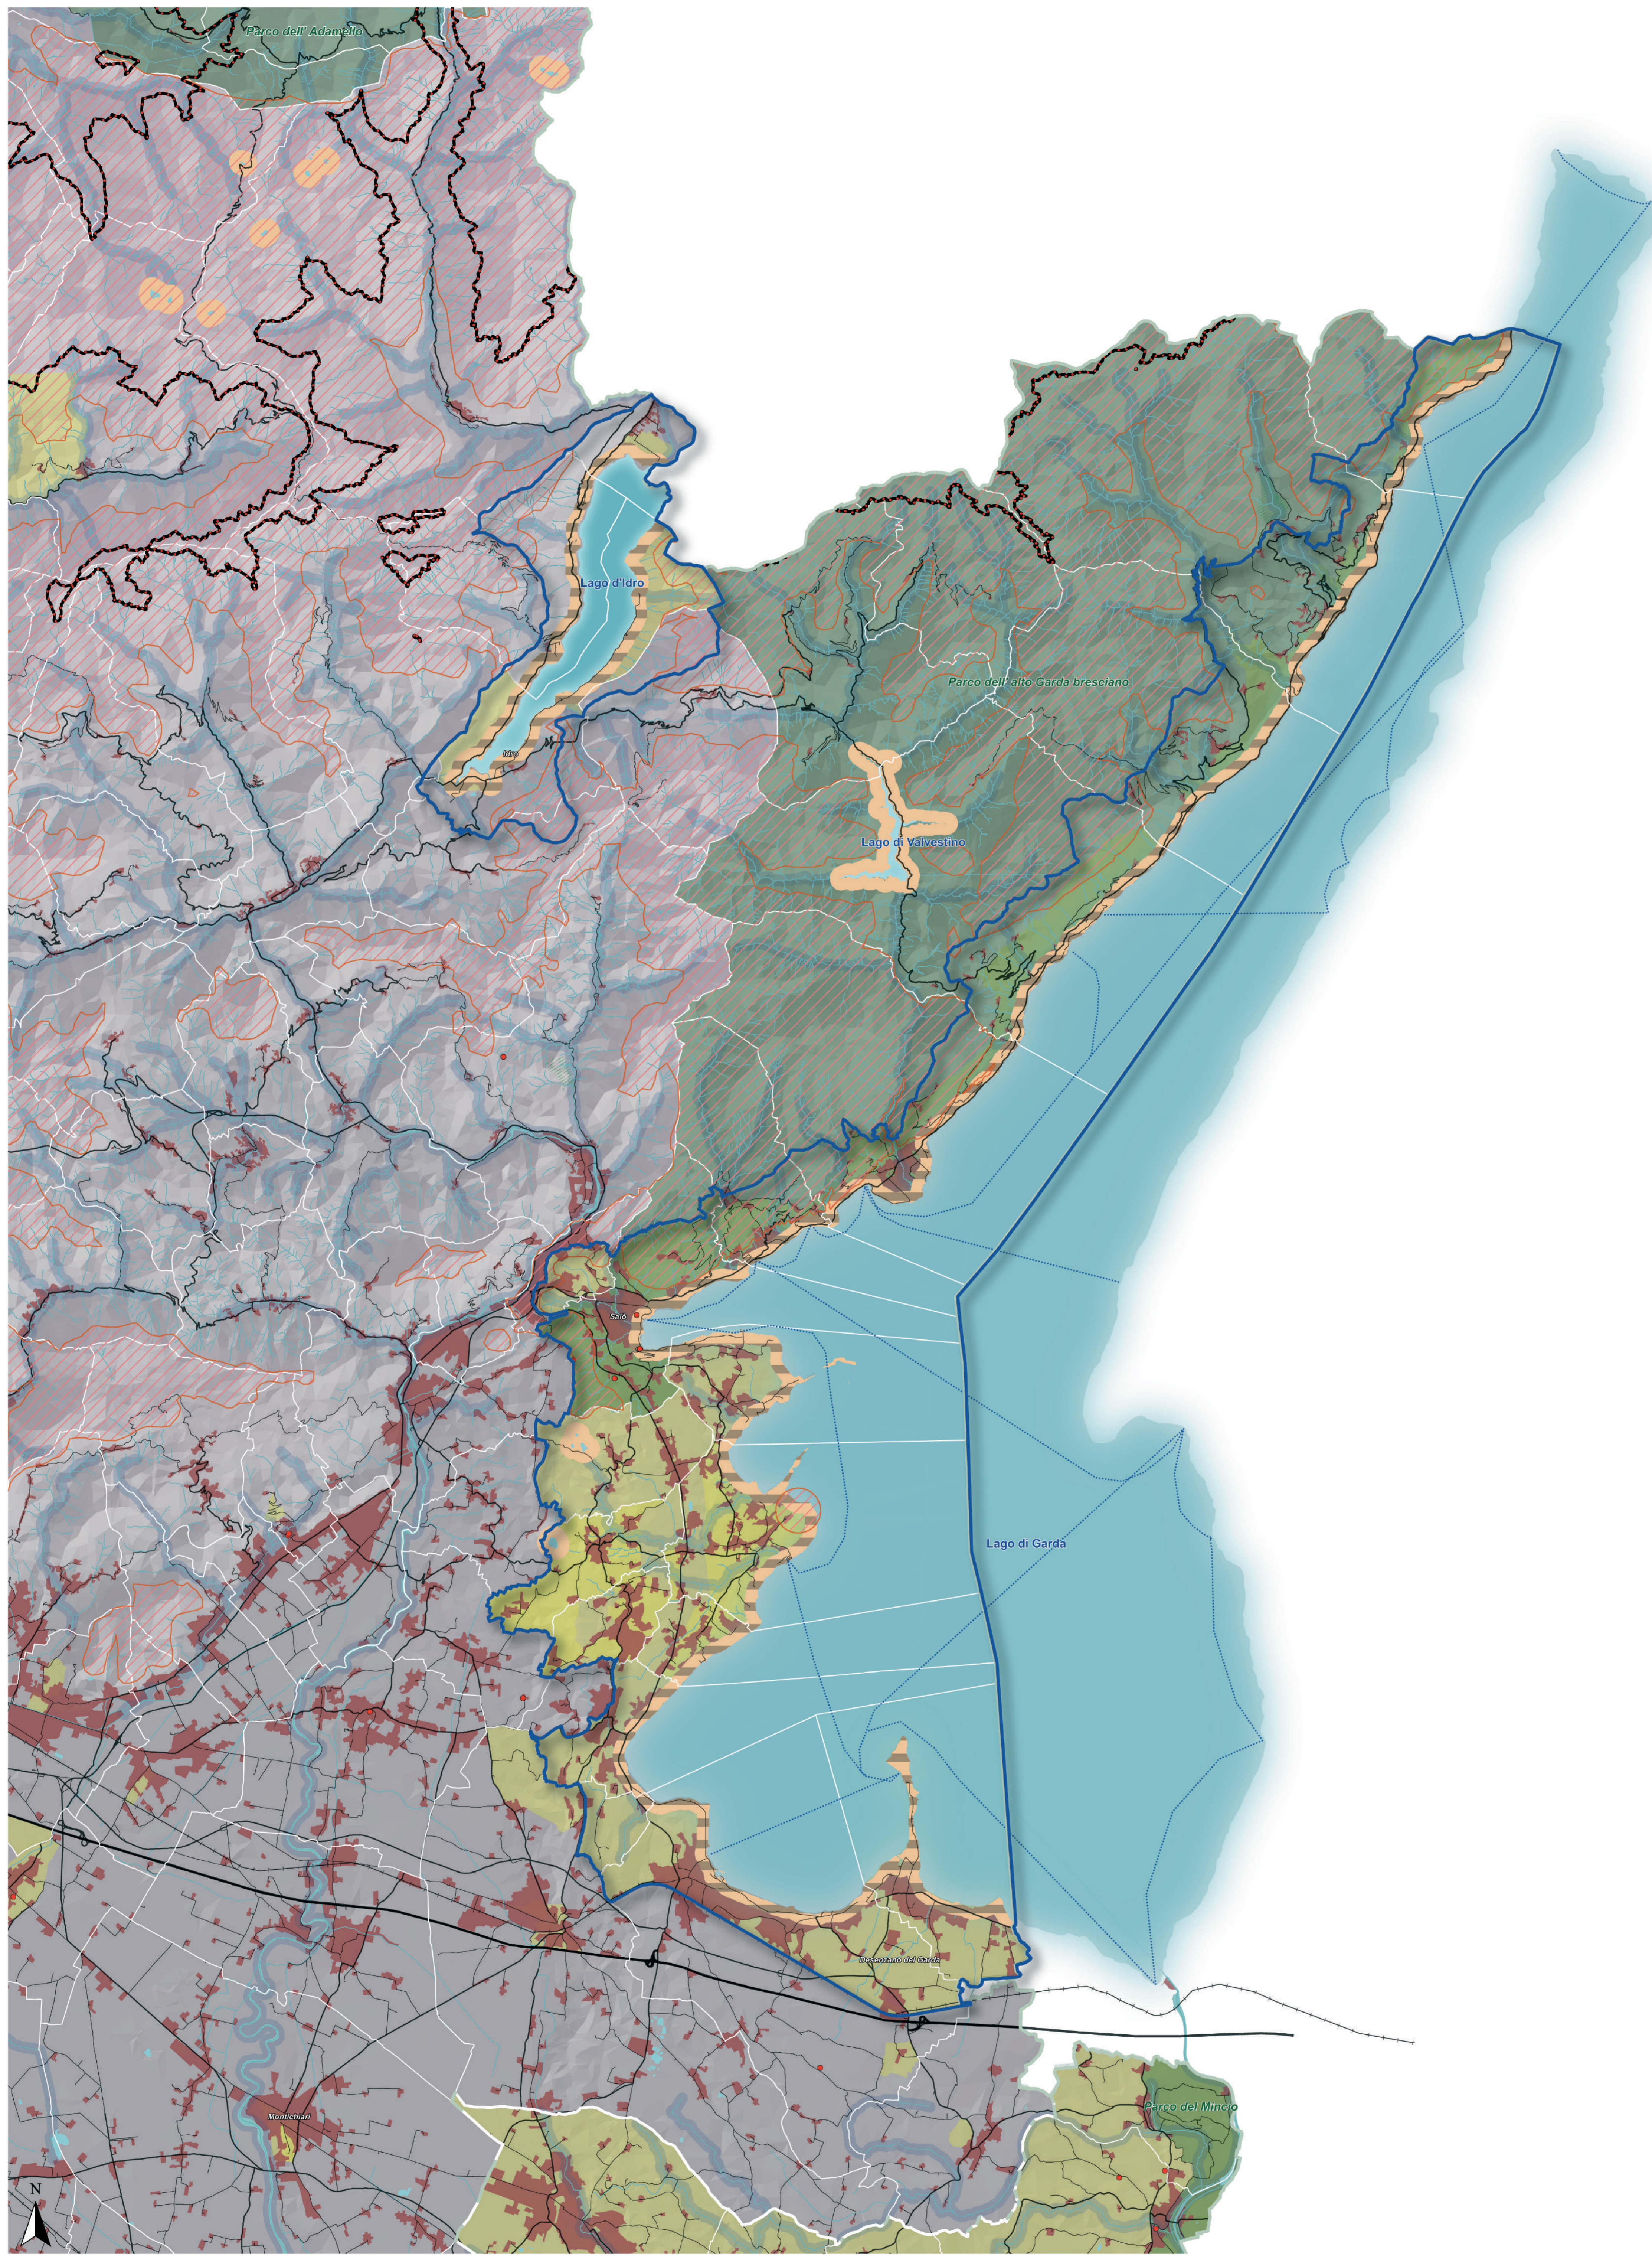

Legenda

- Confini comunali
- Confini provinciali
- Confini regionali
- Bacini idrografici interni
- Linee di navigazione
- Idrografia superficiale
- Ferrovie
- Strade locali
- Strade statali
- Autostrade e tangenziali
- Ambiti urbanizzati
- Parchi regionali istituiti
- Riserve naturali
- Bellezze individuali
- Bellezze d'insieme
- Zone umide
- Ambito di tutela paesaggistica dei corsi d'acqua - [art. 142, D.lgs 42/04]
- Territori alpini - [art. 142, D.lgs 42/04]
- Territori contermini ai laghi tutelati - [art. 142, D.lgs 42/04]
- Ambito di specifica tutela paesaggistica dei laghi insubrici [art. 19, commi 5 e 6]
- Laghi insubrici. Ambito di salvaguardia dello scenario lacuale [art. 19, comma 4]
- Ambiti di elevata naturalità