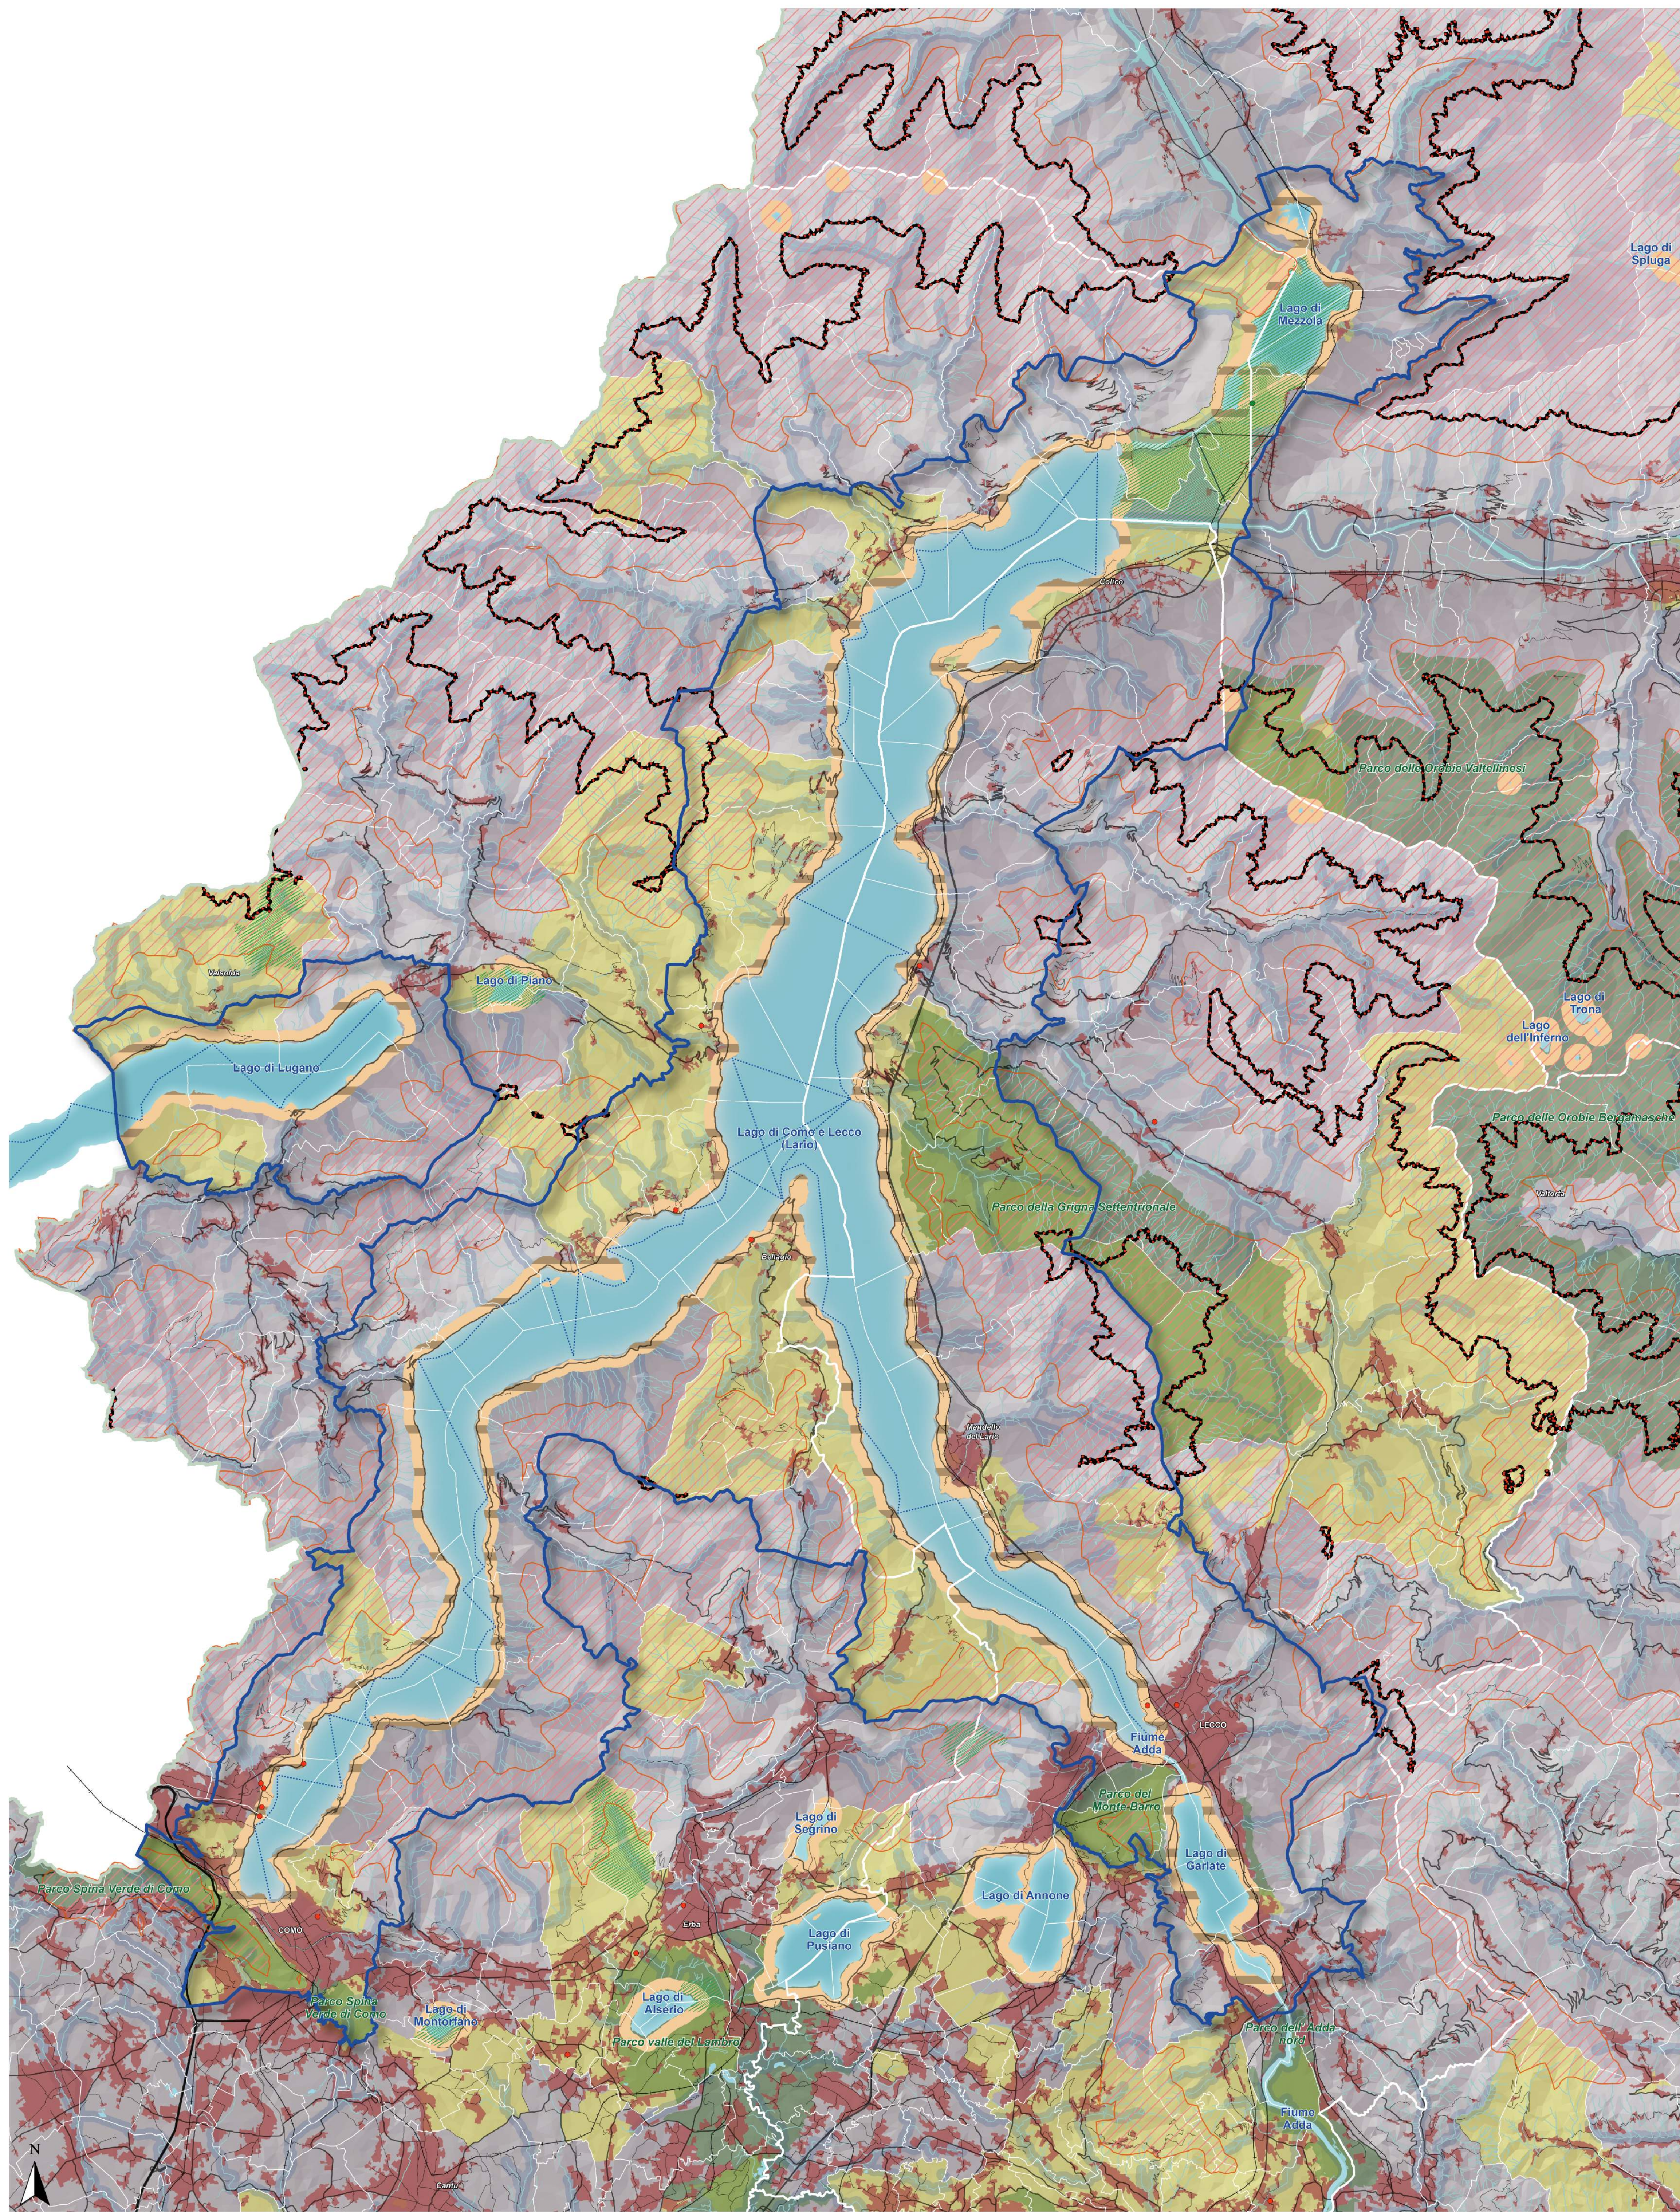

Ambito del Lago Maggiore - Ceresio

PIANO PAESAGGISTICO REGIONALE

QUADRO DI RIFERIMENTO DELLE TUTELE DEI LAGHI INSUBRICI:
LAGO MAGGIORE - CERESIO
scala 1:75.000

- Legenda**
- Confini comunali
 - Confini provinciali
 - Confini regionali
 - Bacini idrografici interni
 - Linee di navigazione
 - Idrografia superficiale
 - Ferrovie
 - Strade locali
 - Strade statali
 - Autostrade e tangenziali
 - Ambiti urbanizzati
 - Parchi regionali istituiti
 - Riserve naturali
 - Bellezze individue
 - Bellezze d'insieme
 - Zone umide
 - Ambito di tutela paesaggistica dei corsi d'acqua - [art. 142, D.lgs 42/04]
 - Territori alpini - [art. 142, D.lgs 42/04]
 - Territori contermini ai laghi tutelati - [art. 142, D.lgs 42/04]
 - Ambito di specifica tutela paesaggistica dei laghi insubrici [art. 19, commi 5 e 6]
 - Laghi insubrici. Ambito di salvaguardia dello scenario lacuale [art. 19, comma 4]
 - Ambiti di elevata naturalità

Ambito del Lago di Como e Lecco (Lario)

PIANO PAESAGGISTICO REGIONALE

QUADRO DI RIFERIMENTO DELLE TUTELE DEI LAGHI INSUBRICI:
LAGO DI COMO E LECCO
scala 1:75.000

Legenda

-  Confini comunali
-  Confini provinciali
-  Confini regionali
-  Bacini idrografici interni
-  Linee di navigazione
-  Idrografia superficiale
-  Ferrovie
-  Strade locali
-  Strade statali
-  Autostrade e tangenziali
-  Ambiti urbanizzati
-  Parchi regionali istituiti
-  Riserve naturali
-  Bellezze individue
-  Bellezze d'insieme
-  Zone umide
-  Ambito di tutela paesaggistica dei corsi d'acqua - [art. 142, D.lgs 42/04]
-  Territori alpini - [art. 142, D.lgs 42/04]
-  Territori contermini ai laghi tutelati - [art. 142, D.lgs 42/04]
-  Ambito di specifica tutela paesaggistica dei laghi insubrici [art. 19, commi 5 e 6]
-  Laghi insubrici. Ambito di salvaguardia dello scenario lacuale [art. 19, comma 4]
-  Ambiti di elevata naturalità