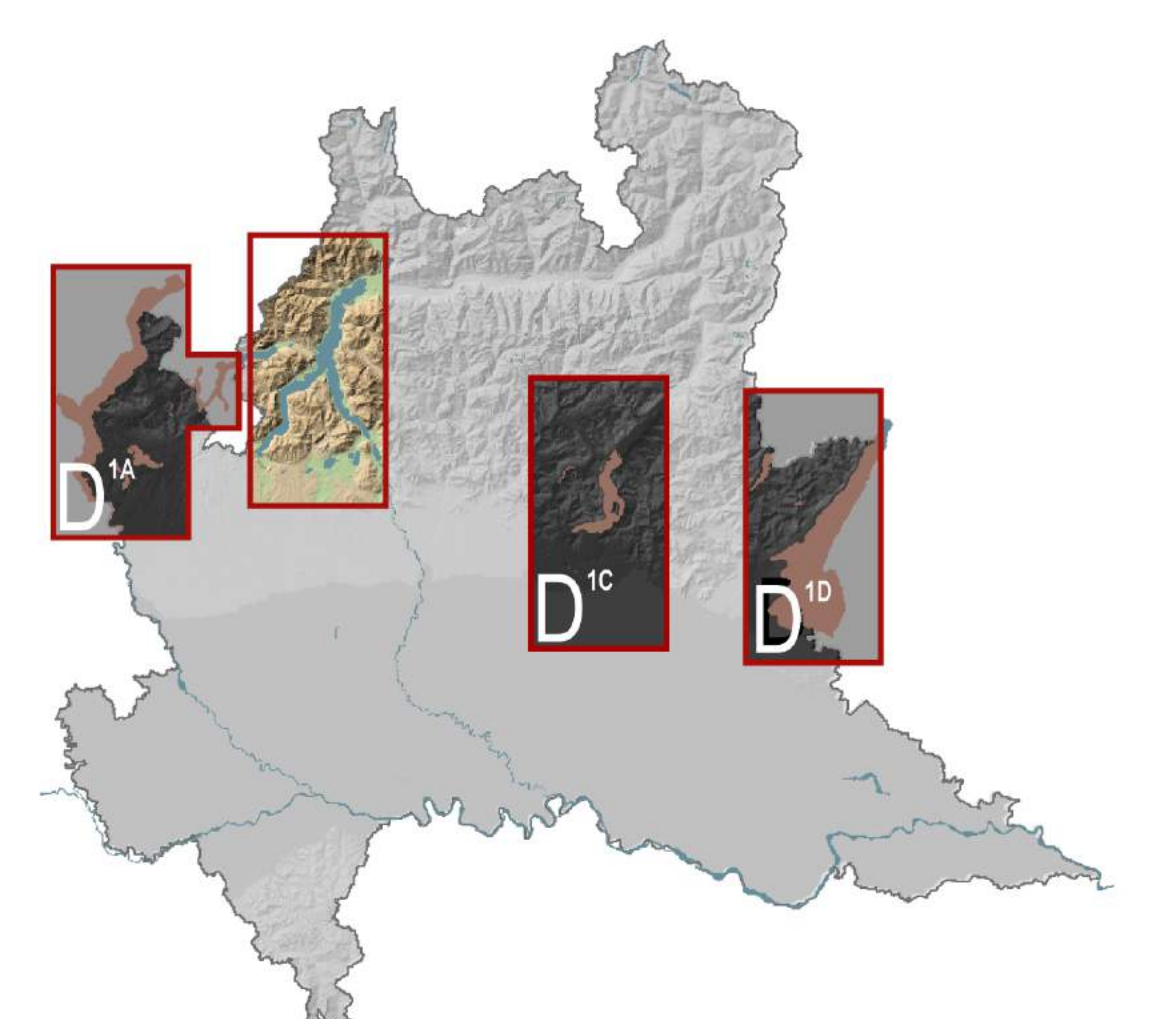

Ambito del Lago Maggiore - Ceresio

PIANO PAESAGGISTICO REGIONALE

QUADRO DI RIFERIMENTO DELLE TUTELE DEI LAGHI INSUBRICI:
LAGO MAGGIORE - CERESIO
scala 1:75.000

- Legenda**
- Confini comunali
 - Confini provinciali
 - Confini regionali
 - Bacini idrografici interni
 - Linee di navigazione
 - Idrografia superficiale
 - Ferrovie
 - Strade locali
 - Strade statali
 - Autostrade e tangenziali
 - Ambiti urbanizzati
 - Parchi regionali istituiti
 - Riserve naturali
 - Bellezze individue
 - Bellezze d'insieme
 - Zone umide
 - Ambito di tutela paesaggistica dei corsi d'acqua - [art. 142, D.lgs 42/04]
 - Territori alpini - [art. 142, D.lgs 42/04]
 - Territori contermini ai laghi tutelati - [art. 142, D.lgs 42/04]
 - Ambito di specifica tutela paesaggistica dei laghi insubrici [art. 19, commi 5 e 6]
 - Laghi insubrici. Ambito di salvaguardia dello scenario lacuale [art. 19, comma 4]
 - Ambiti di elevata naturalità

Ambito del Lago di Como e Lecco (Lario)

PIANO PAESAGGISTICO REGIONALE

QUADRO DI RIFERIMENTO DELLE TUTELE DEI LAGHI INSUBRICI:
LAGO DI COMO E LECCO
scala 1:75.000

Legenda

-  Confini comunali
-  Confini provinciali
-  Confini regionali
-  Bacini idrografici interni
-  Linee di navigazione
-  Idrografia superficiale
-  Ferrovie
-  Strade locali
-  Strade statali
-  Autostrade e tangenziali
-  Ambiti urbanizzati
-  Parchi regionali istituiti
-  Riserve naturali
-  Bellezze individue
-  Bellezze d'insieme
-  Zone umide
-  Ambito di tutela paesaggistica dei corsi d'acqua - [art. 142, D.lgs 42/04]
-  Territori alpini - [art. 142, D.lgs 42/04]
-  Territori contermini ai laghi tutelati - [art. 142, D.lgs 42/04]
-  Ambito di specifica tutela paesaggistica dei laghi insubrici [art. 19, commi 5 e 6]
-  Laghi insubrici. Ambito di salvaguardia dello scenario lacuale [art. 19, comma 4]
-  Ambiti di elevata naturalità