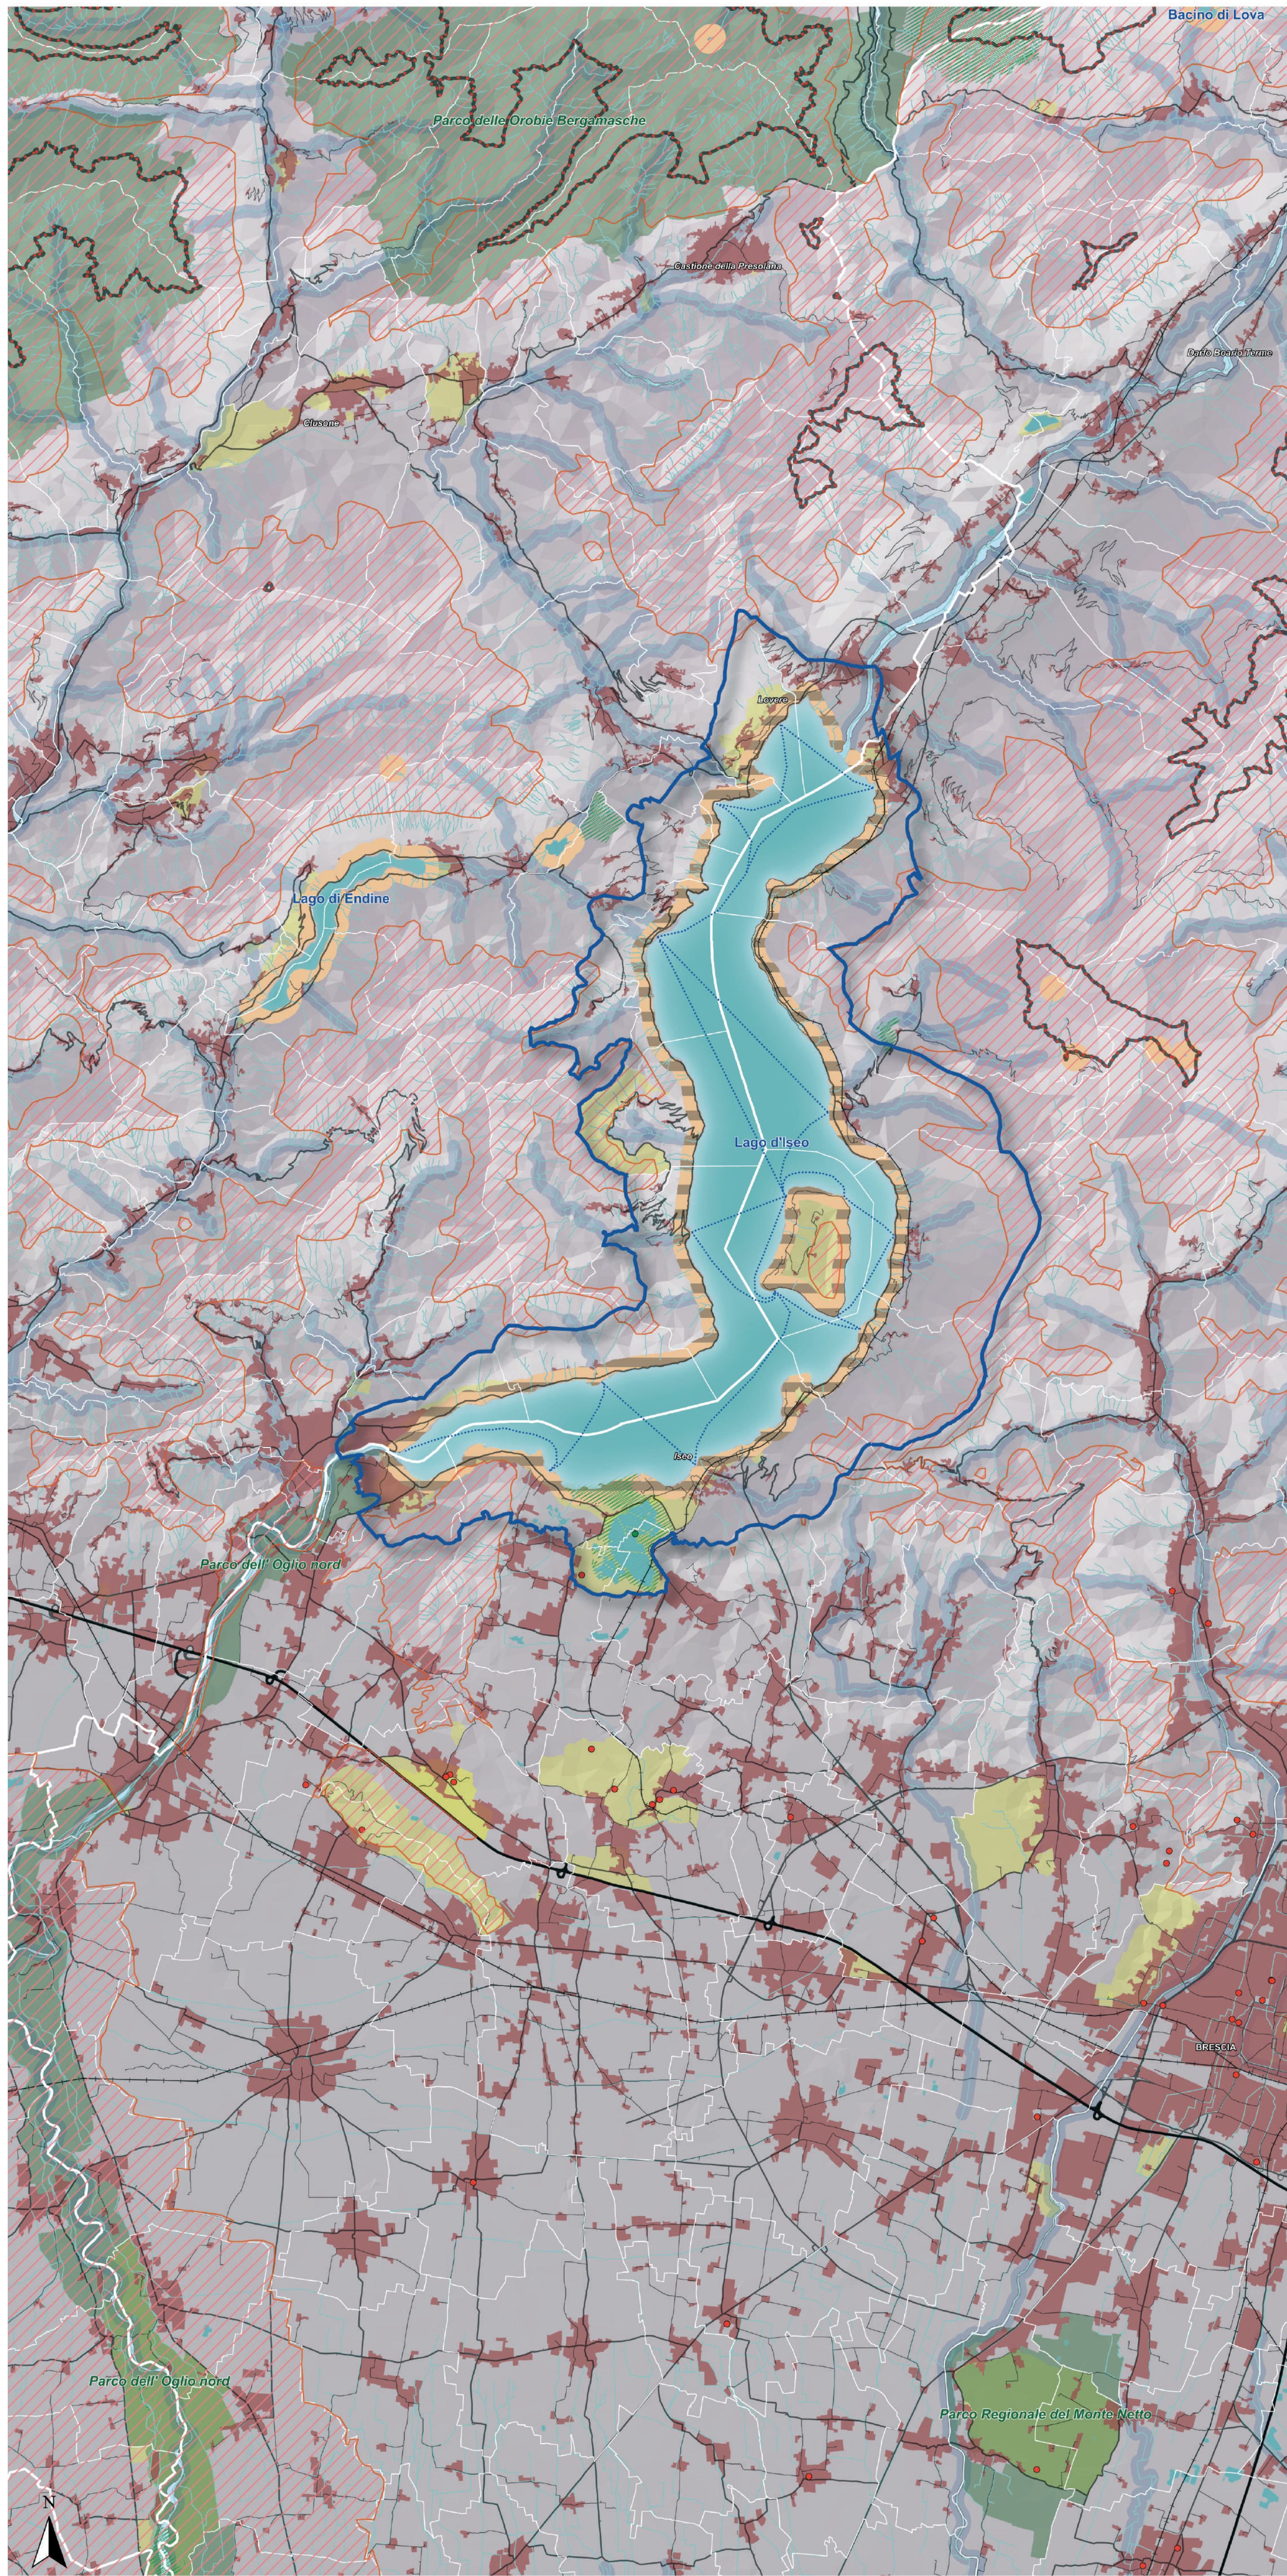

Ambito del Lago Maggiore - Ceresio

PIANO PAESAGGISTICO REGIONALE

QUADRO DI RIFERIMENTO DELLE TUTELE DEI LAGHI INSUBRICI:
LAGO MAGGIORE - CERESIO
scala 1:75.000

- Legenda**
- Confini comunali
 - Confini provinciali
 - Confini regionali
 - Bacini idrografici interni
 - Linee di navigazione
 - Idrografia superficiale
 - Ferrovie
 - Strade locali
 - Strade statali
 - Autostrade e tangenziali
 - Ambiti urbanizzati
 - Parchi regionali istituiti
 - Riserve naturali
 - Bellezze individue
 - Bellezze d'insieme
 - Zone umide
 - Ambito di tutela paesaggistica dei corsi d'acqua - [art. 142, D.lgs 42/04]
 - Territori alpini - [art. 142, D.lgs 42/04]
 - Territori contermini ai laghi tutelati - [art. 142, D.lgs 42/04]
 - Ambito di specifica tutela paesaggistica dei laghi insubrici [art. 19, commi 5 e 6]
 - Laghi insubrici. Ambito di salvaguardia dello scenario lacuale [art. 19, comma 4]
 - Ambiti di elevata naturalità

Ambito del Lago di Como e Lecco (Lario)

PIANO PAESAGGISTICO REGIONALE

QUADRO DI RIFERIMENTO DELLE TUTELE DEI LAGHI INSUBRICI:
LAGO DI COMO E LECCO
scala 1:75.000

Legenda

-  Confini comunali
-  Confini provinciali
-  Confini regionali
-  Bacini idrografici interni
-  Linee di navigazione
-  Idrografia superficiale
-  Ferrovie
-  Strade locali
-  Strade statali
-  Autostrade e tangenziali
-  Ambiti urbanizzati
-  Parchi regionali istituiti
-  Riserve naturali
-  Bellezze individue
-  Bellezze d'insieme
-  Zone umide
-  Ambito di tutela paesaggistica dei corsi d'acqua - [art. 142, D.lgs 42/04]
-  Territori alpini - [art. 142, D.lgs 42/04]
-  Territori contermini ai laghi tutelati - [art. 142, D.lgs 42/04]
-  Ambito di specifica tutela paesaggistica dei laghi insubrici [art. 19, commi 5 e 6]
-  Laghi insubrici. Ambito di salvaguardia dello scenario lacuale [art. 19, comma 4]
-  Ambiti di elevata naturalità