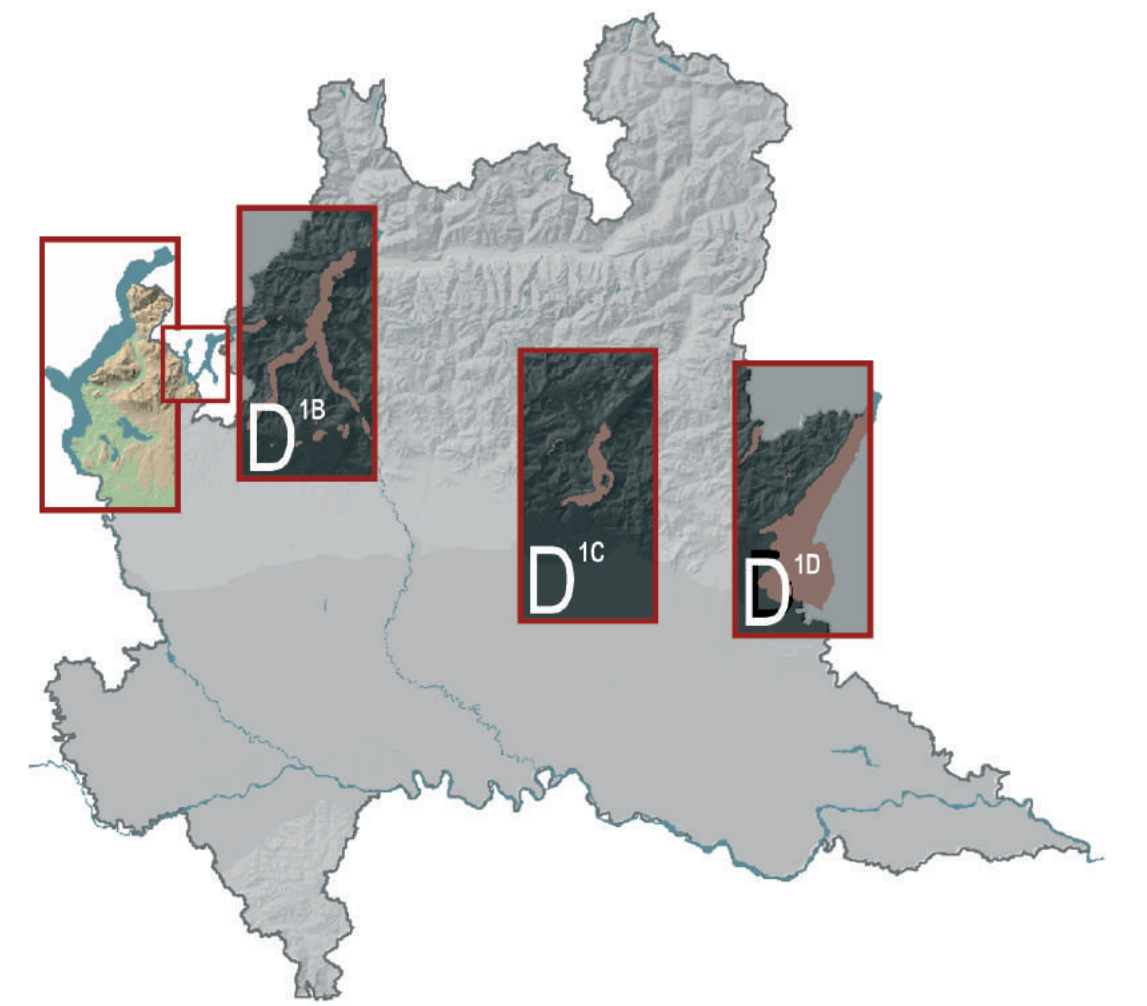

Ambito del Lago Maggiore - Ceresio

PIANO PAESAGGISTICO REGIONALE

QUADRO DI RIFERIMENTO DELLE TUTELE DEI LAGHI INSUBRICI:
LAGO MAGGIORE - CERESIO
scala 1:75.000