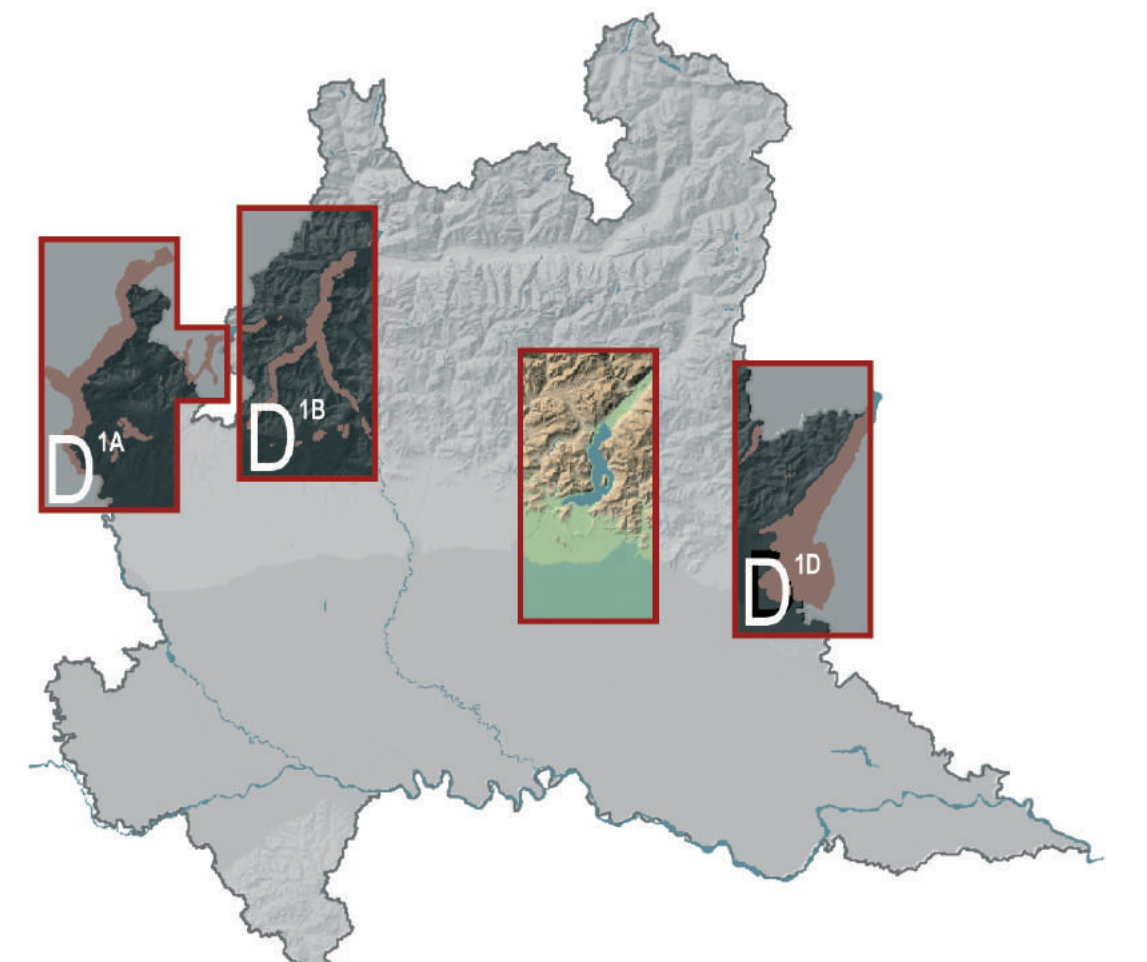

Ambito del Lago Maggiore - Ceresio

PIANO PAESAGGISTICO REGIONALE

QUADRO DI RIFERIMENTO DELLE TUTELE DEI LAGHI INSUBRICI:
LAGO MAGGIORE - CERESIO
scala 1:75.000

- Legenda**
- Confini comunali
 - Confini provinciali
 - Confini regionali
 - Bacini idrografici interni
 - Linee di navigazione
 - Idrografia superficiale
 - Ferrovie
 - Strade locali
 - Strade statali
 - Autostrade e tangenziali
 - Ambiti urbanizzati
 - Parchi regionali istituiti
 - Riserve naturali
 - Bellezze individue
 - Bellezze d'insieme
 - Zone umide
 - Ambito di tutela paesaggistica dei corsi d'acqua - [art. 142, D.lgs 42/04]
 - Territori alpini - [art. 142, D.lgs 42/04]
 - Territori contermini ai laghi tutelati - [art. 142, D.lgs 42/04]
 - Ambito di specifica tutela paesaggistica dei laghi insubrici [art. 19, commi 5 e 6]
 - Laghi insubrici. Ambito di salvaguardia dello scenario lacuale [art. 19, comma 4]
 - Ambiti di elevata naturalità

Ambito del Lago di Como e Lecco (Lario)

PIANO PAESAGGISTICO REGIONALE

QUADRO DI RIFERIMENTO DELLE TUTELE DEI LAGHI INSUBRICI:
LAGO DI COMO E LECCO
scala 1:75.000

Legenda

-  Confini comunali
-  Confini provinciali
-  Confini regionali
-  Bacini idrografici interni
-  Linee di navigazione
-  Idrografia superficiale
-  Ferrovie
-  Strade locali
-  Strade statali
-  Autostrade e tangenziali
-  Ambiti urbanizzati
-  Parchi regionali istituiti
-  Riserve naturali
-  Bellezze individue
-  Bellezze d'insieme
-  Zone umide
-  Ambito di tutela paesaggistica dei corsi d'acqua - [art. 142, D.lgs 42/04]
-  Territori alpini - [art. 142, D.lgs 42/04]
-  Territori contermini ai laghi tutelati - [art. 142, D.lgs 42/04]
-  Ambito di specifica tutela paesaggistica dei laghi insubrici [art. 19, commi 5 e 6]
-  Laghi insubrici. Ambito di salvaguardia dello scenario lacuale [art. 19, comma 4]
-  Ambiti di elevata naturalità