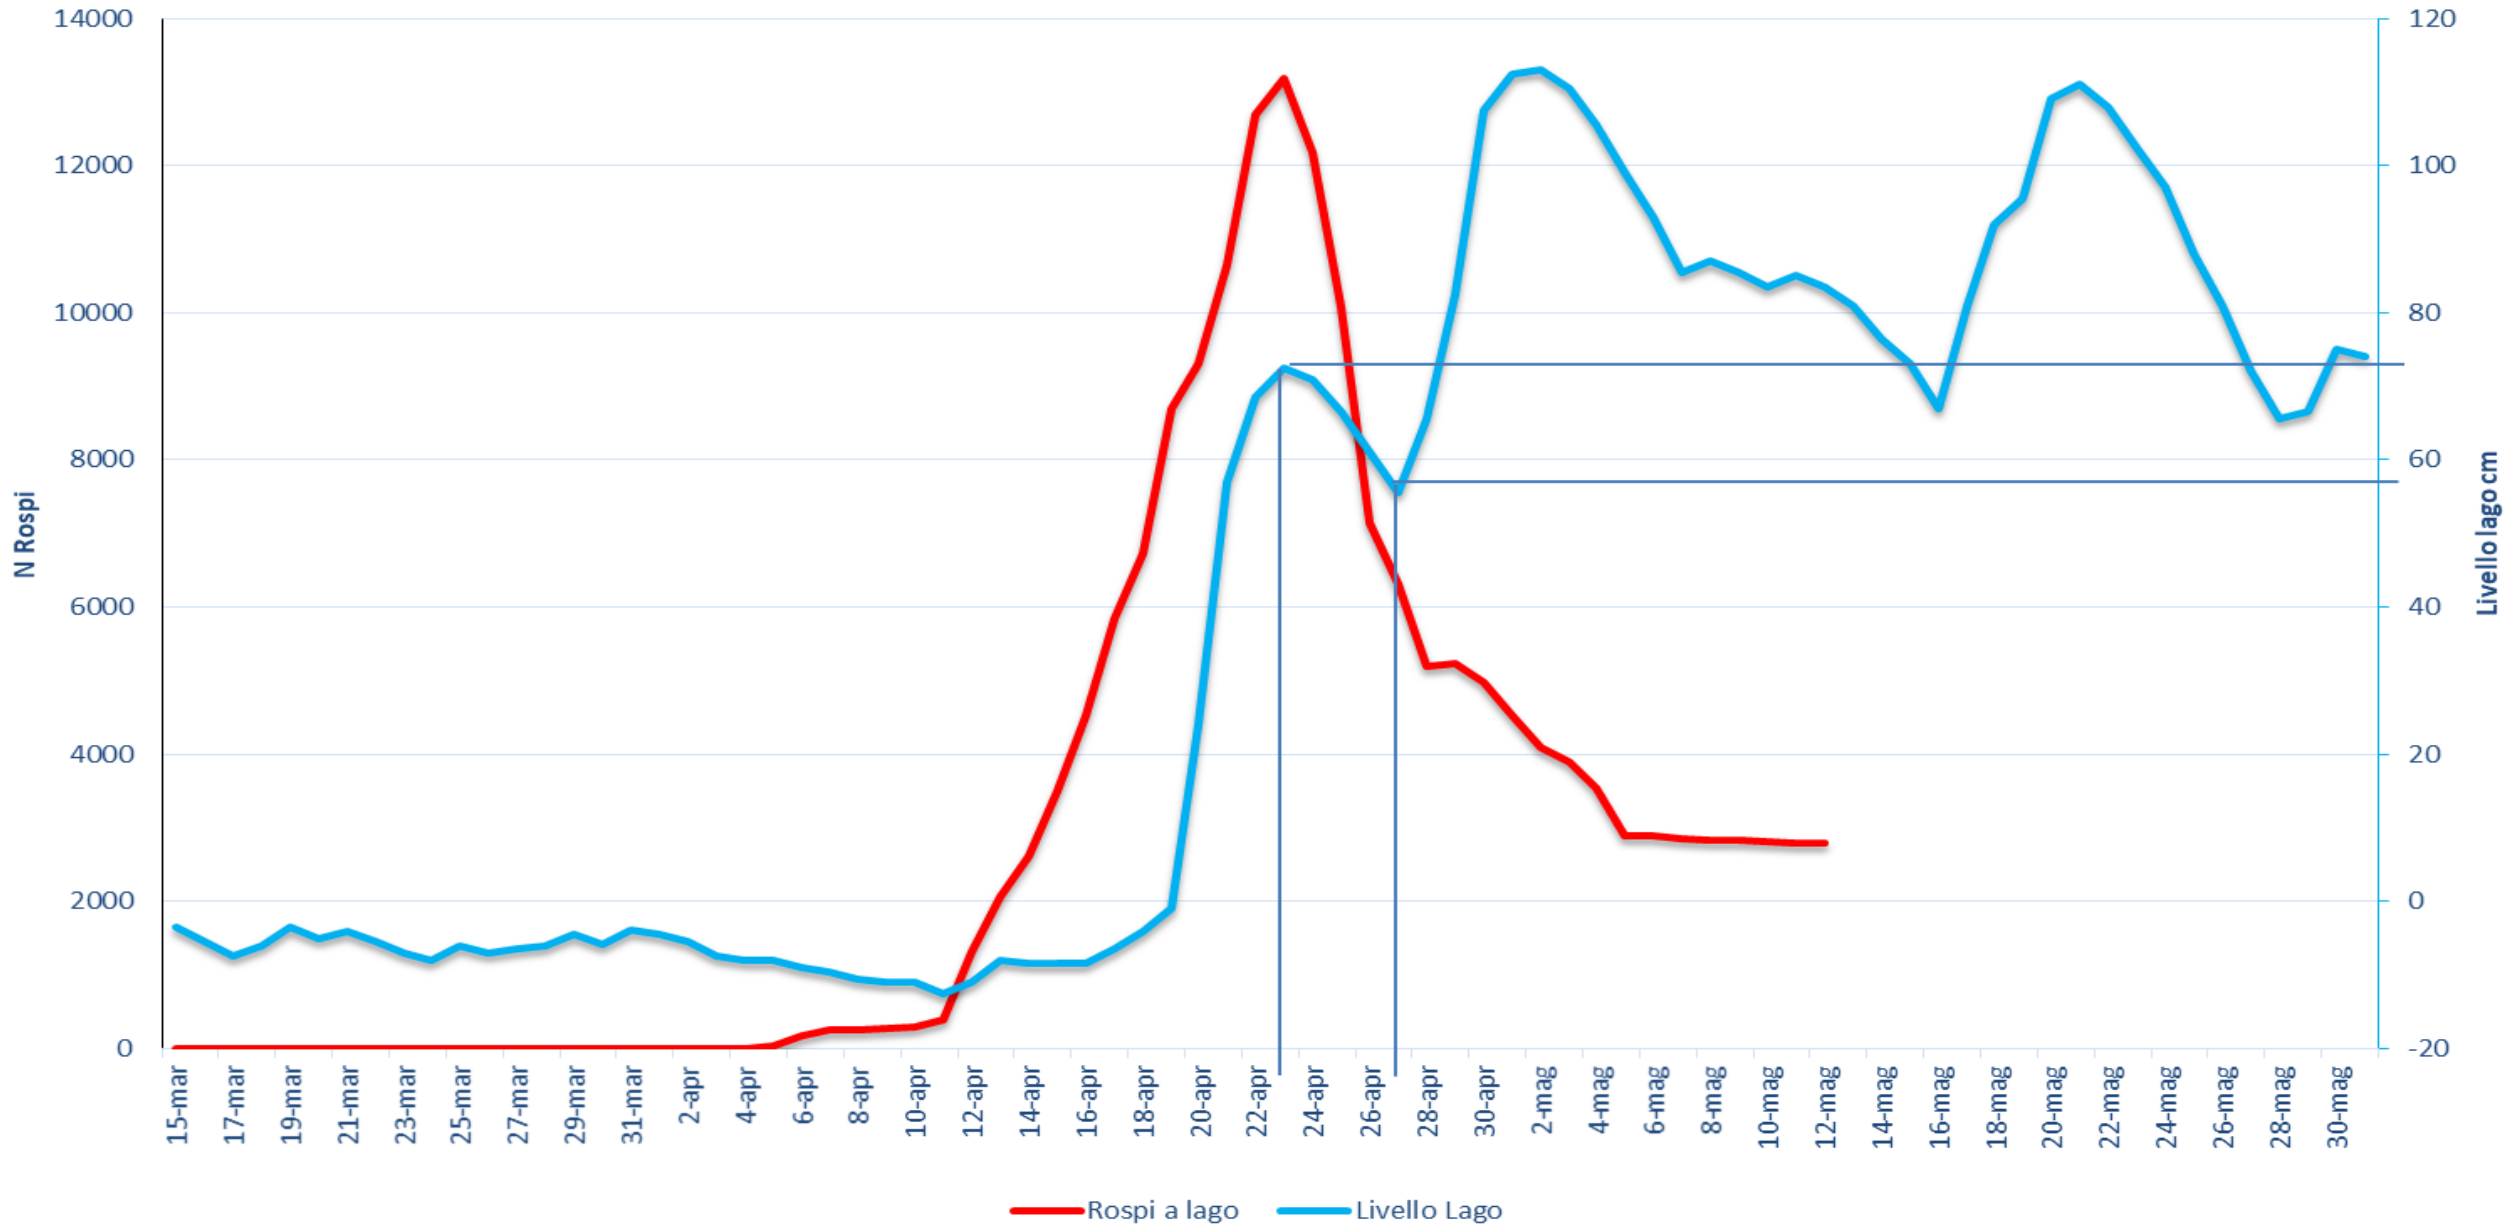

STAGIONE 2014

- n rospi salita+discesa
- Precipitazioni mm pioggia
- Temperatura minima °C
- Velocità media del vento km/h

STAGIONE 2015

- n rospi salita+discesa
- Precipitazioni mm pioggia
- Temperatura minima °C
- Velocità media del vento km/h

Livello del lago e presenza di rospi "in spiaggia" 2022

Livello del lago e presenza di rospi "in spiaggia" 2013

700 ettari

700 ettari

15000 rospi

21,4 rospi/ha

450 mq/rospo ➡ 21 m/rospo

2,5 km