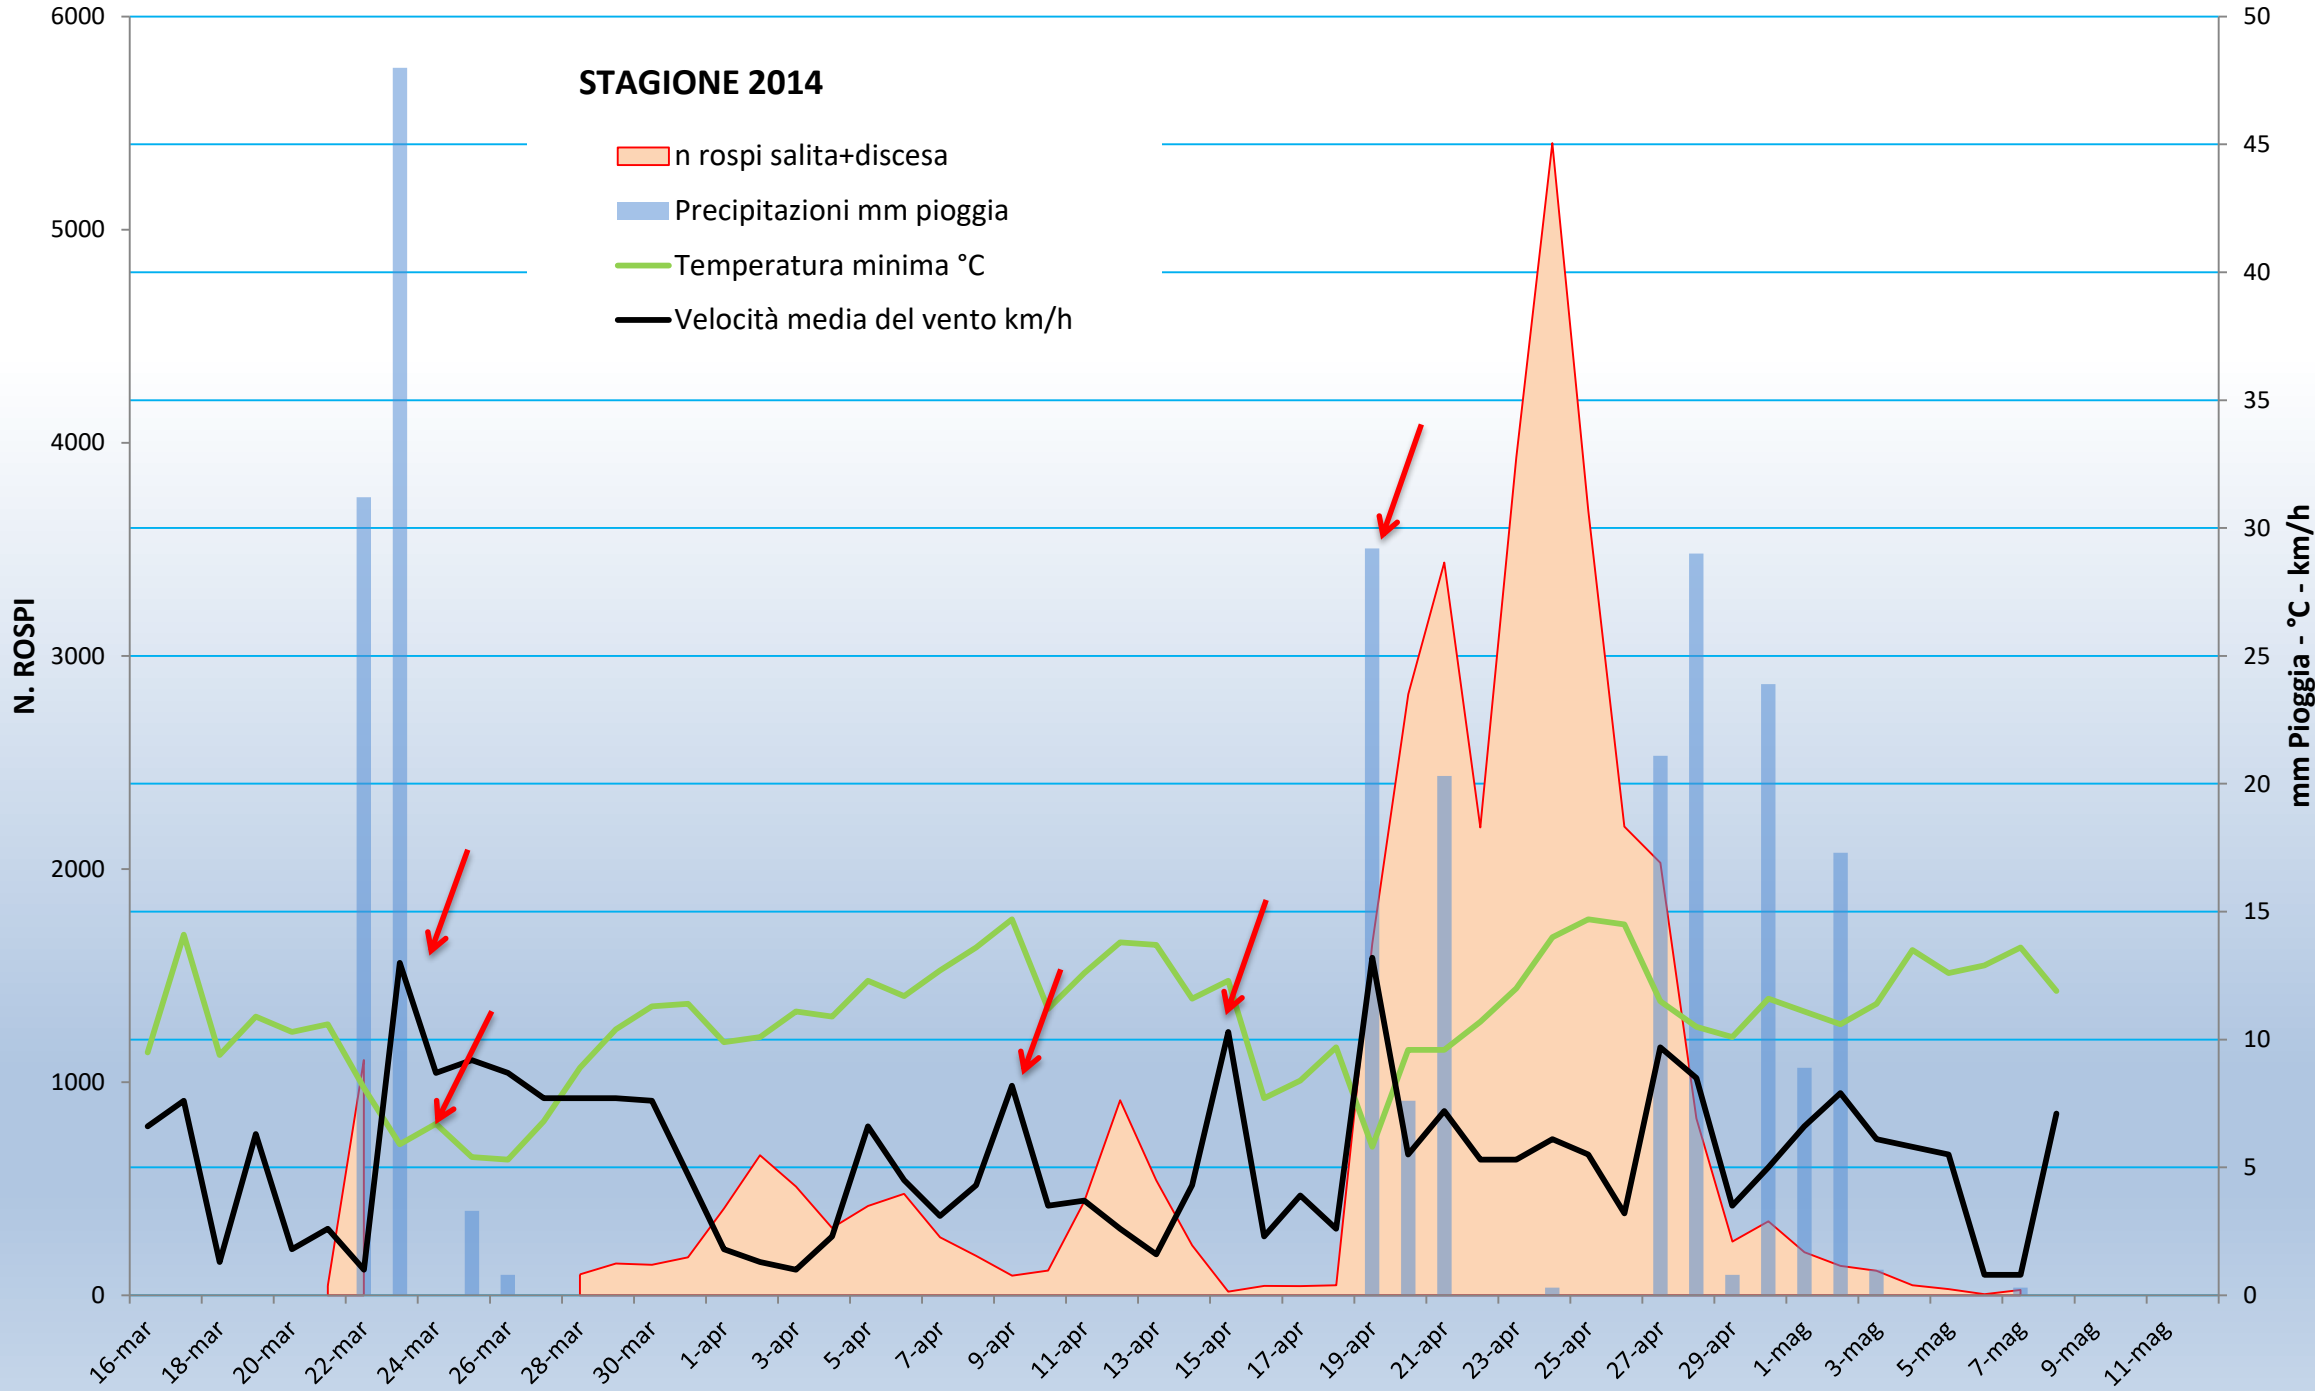

MIGRAZIONE 2022 NELLE 3 ZONE

DATI DAL 2011 DIVISI PER ZONE

	MELGONE disc.	MELGONE sal.	CIPRESSI disc.	CIPRESSI sal.	ONNO disc.	ONNO sal.	LIMONTA disc.	LIMONTA sal.
2011	16777	15294	1214	374	1178	466		
2012	21725	16200	1464	404	1478	821		
2013	18419	16901	1307	514	1335	856		
2014	18433	14486	736	727	1326	1107		
2015	16664	11333	972	770	1352	807		
2016	20102	12604	1457	1042	1462	1027		
2017	18448	13091	1157	768	1480	1119		
2018	12623	8713	1325	783	1318	885		
2019	14574	9514	939	567	1022	644	1448	855
2020	0	0	0	0	0	0	0	0
2021	14291	10616	793	763	743	411	2292	1038
2022	13000	12597	1048	632	551	461	1718	1024

STAGIONE 2014

- n rospi salita+discesa
- Precipitazioni mm pioggia
- Temperatura minima °C
- Velocità media del vento km/h

STAGIONE 2015

- n rospi salita+discesa
- Precipitazioni mm pioggia
- Temperatura minima °C
- Velocità media del vento km/h