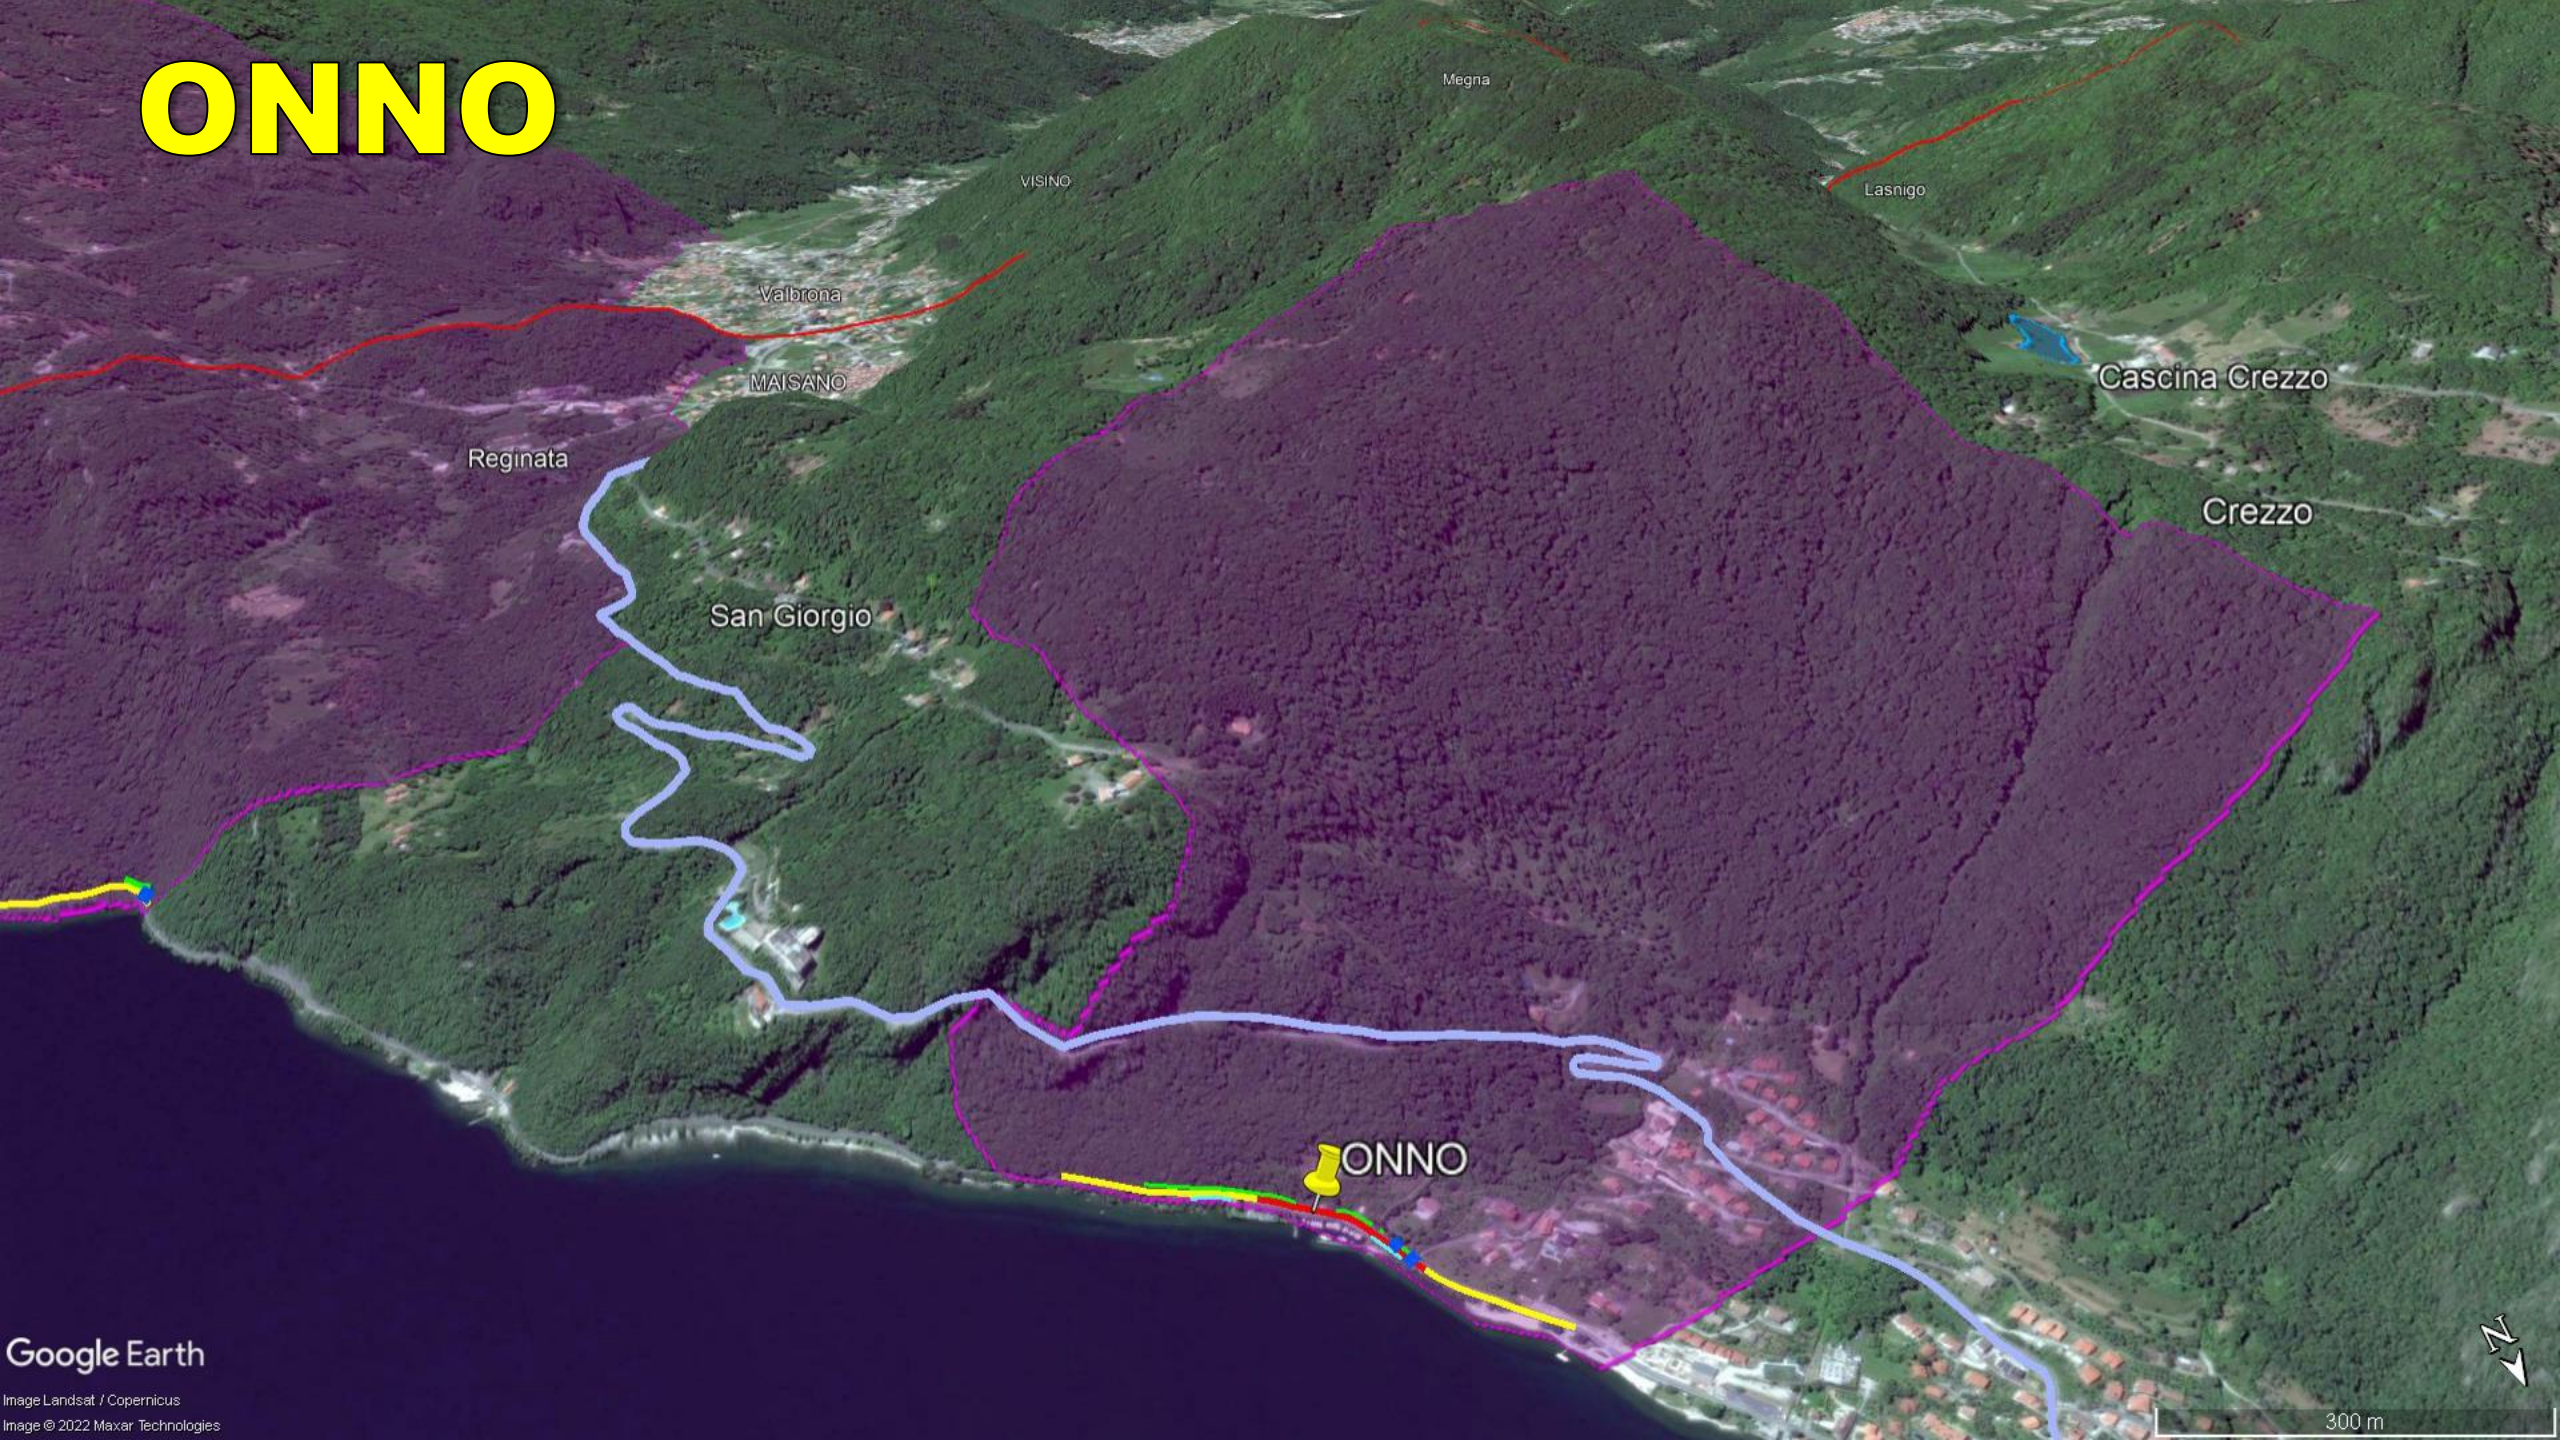

Livello del lago e presenza di rospi "in spiaggia" 2022

Livello del lago e presenza di rospi "in spiaggia" 2013

700 ettari

700 ettari

15000 rospi

21,4 rospi/ha

450 mq/rospo ➡ 21 m/rospo

2,5 km

ONNO

STORICO DELLE DISCESE E SALITE NELL'AREA DI ONNO

DISCESE Onno
SALITE Onno

ONNO

earth

Globe

100 m

PASSAGGIO A