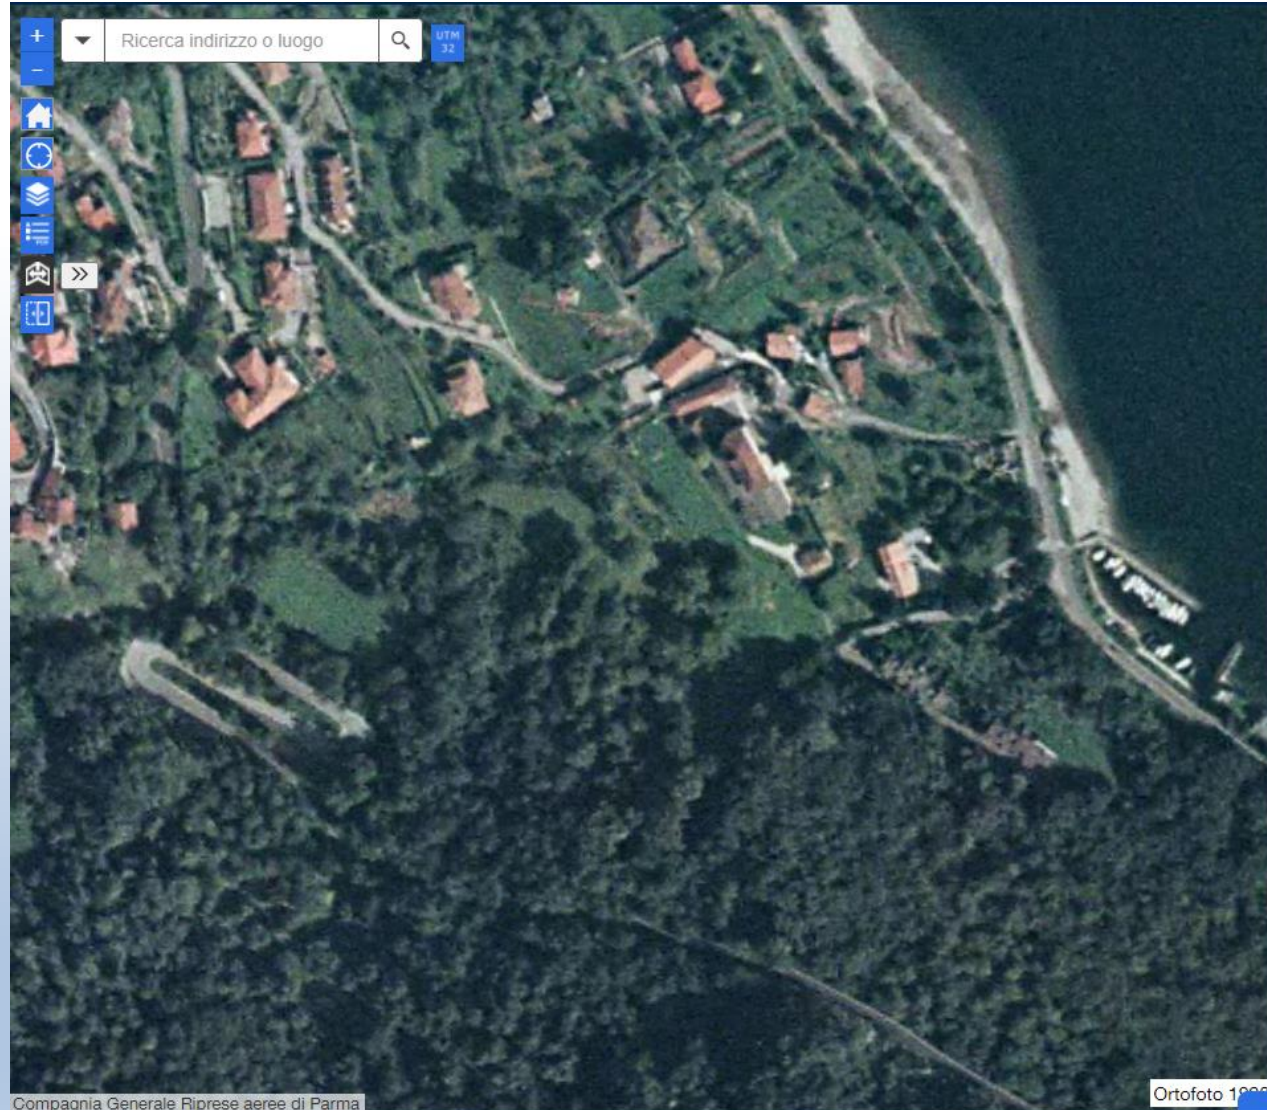

SP46

PASSAGGIO B

©2014 Google

SP46

Google

Ortofoto 1988 Ortofoto 2018

Compagnia Generale Riprese aeree di Parma

Scala 1:2.000 60m 522.963,00 5.083.527,97 Metri