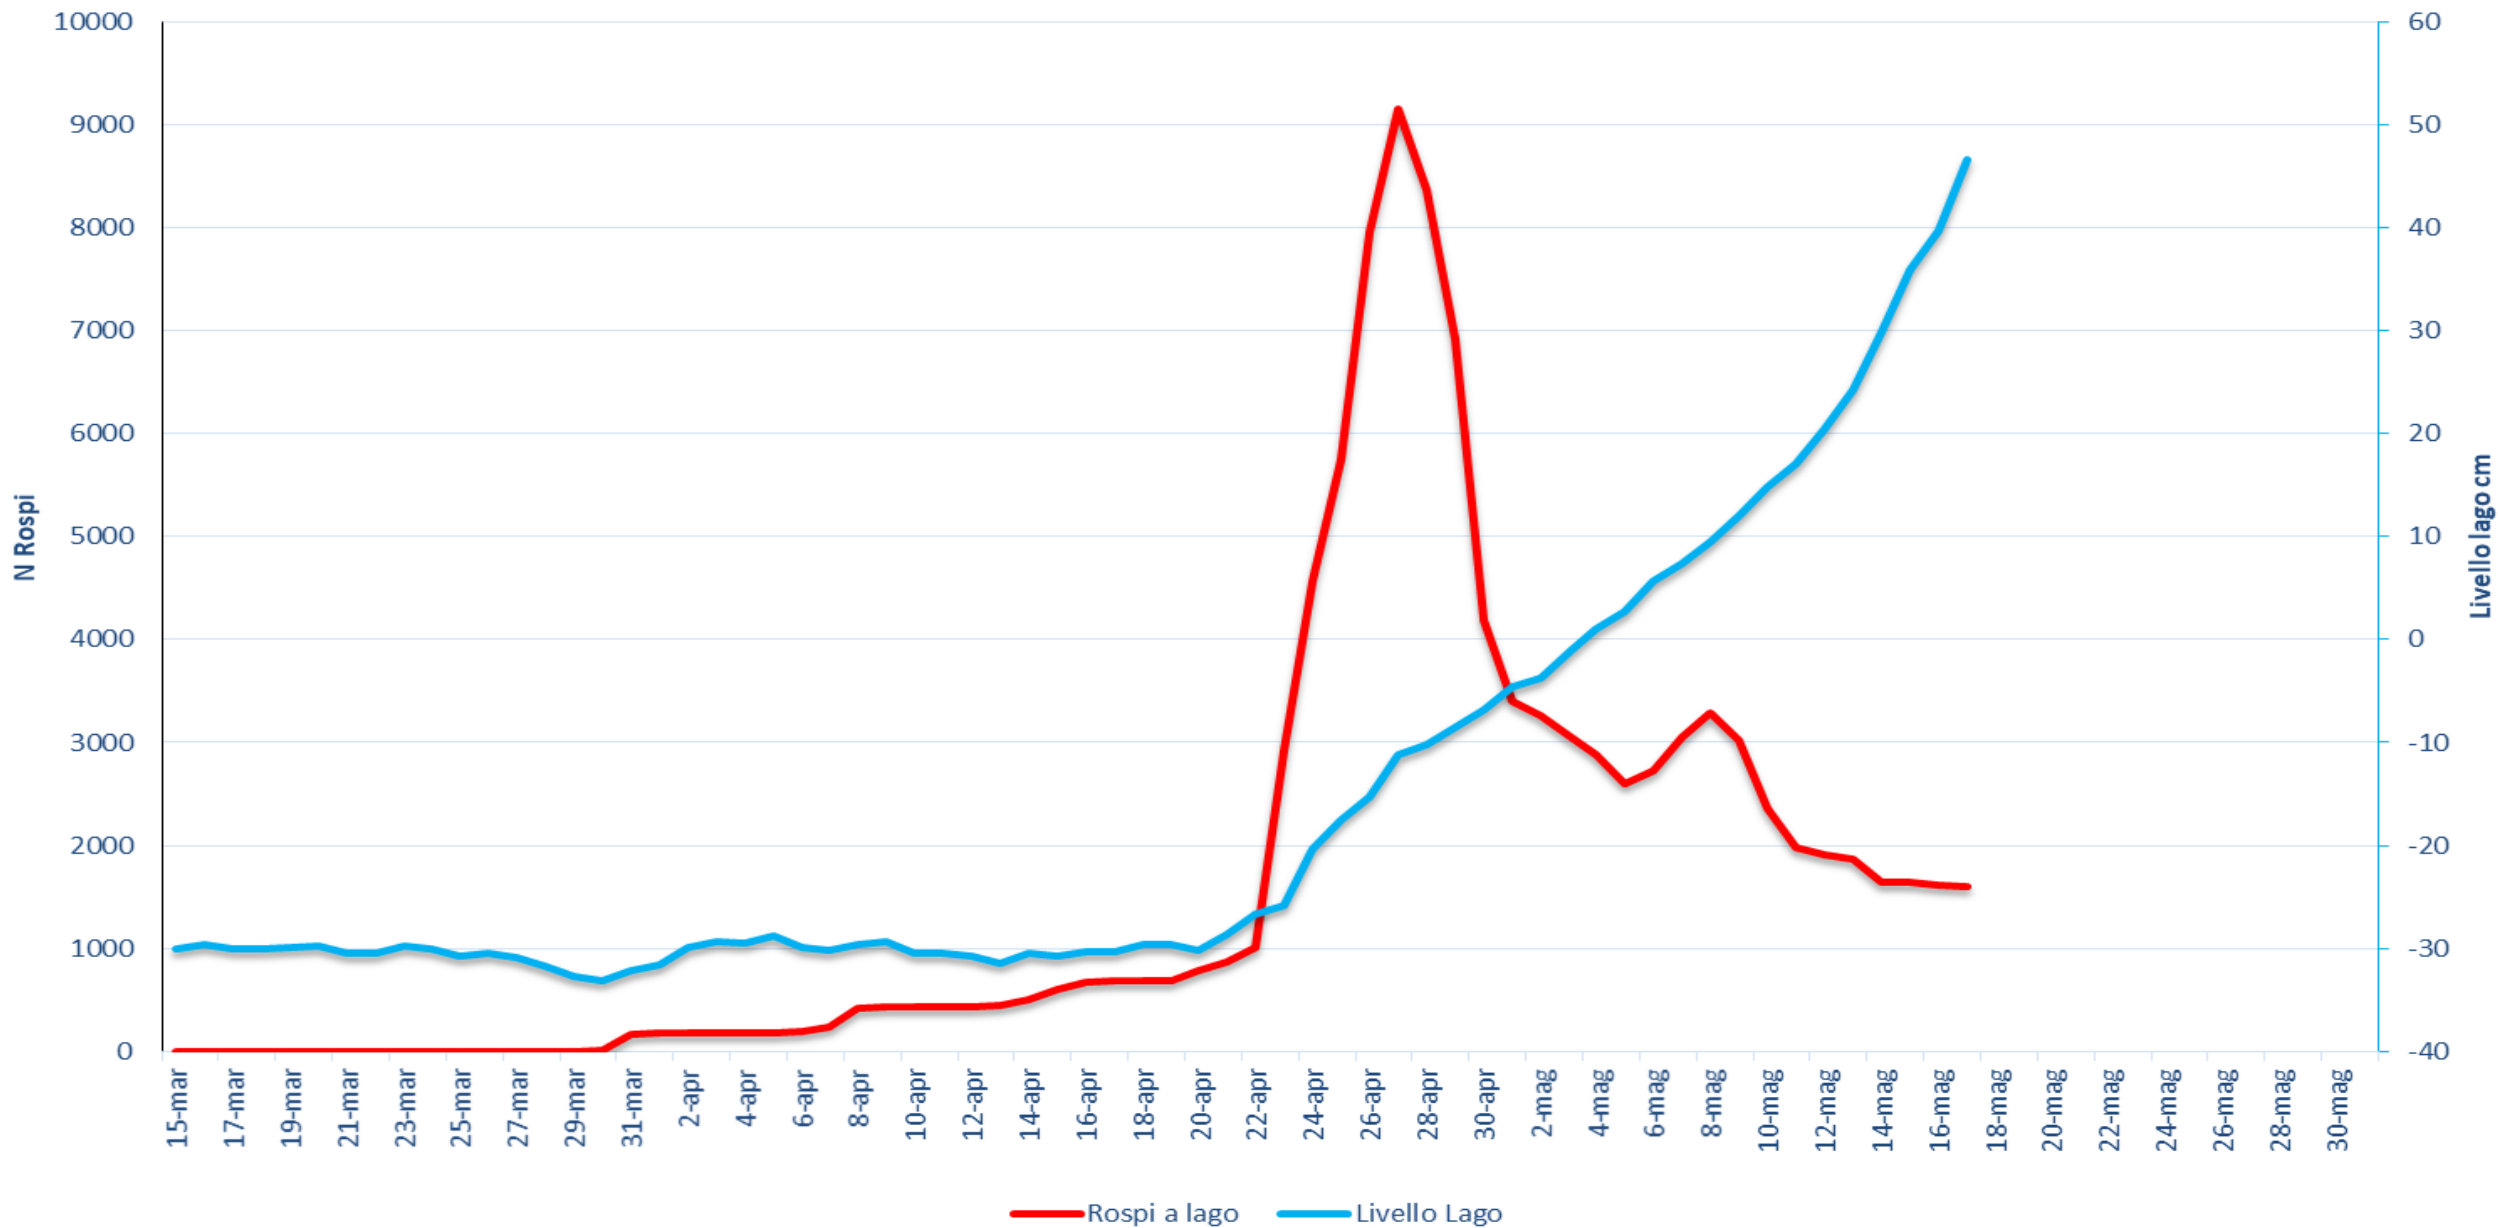

STAGIONE 2014

- n rospi salita+discesa
- Precipitazioni mm pioggia
- Temperatura minima °C
- Velocità media del vento km/h

STAGIONE 2015

- n rospi salita+discesa
- Precipitazioni mm pioggia
- Temperatura minima °C
- Velocità media del vento km/h

Livello del lago e presenza di rospi "in spiaggia" 2022

Livello del lago e presenza di rospi "in spiaggia" 2013

700 ettari

700 ettari

15000 rospi

21,4 rospi/ha

450 mq/rospo ➡ 21 m/rospo

2,5 km