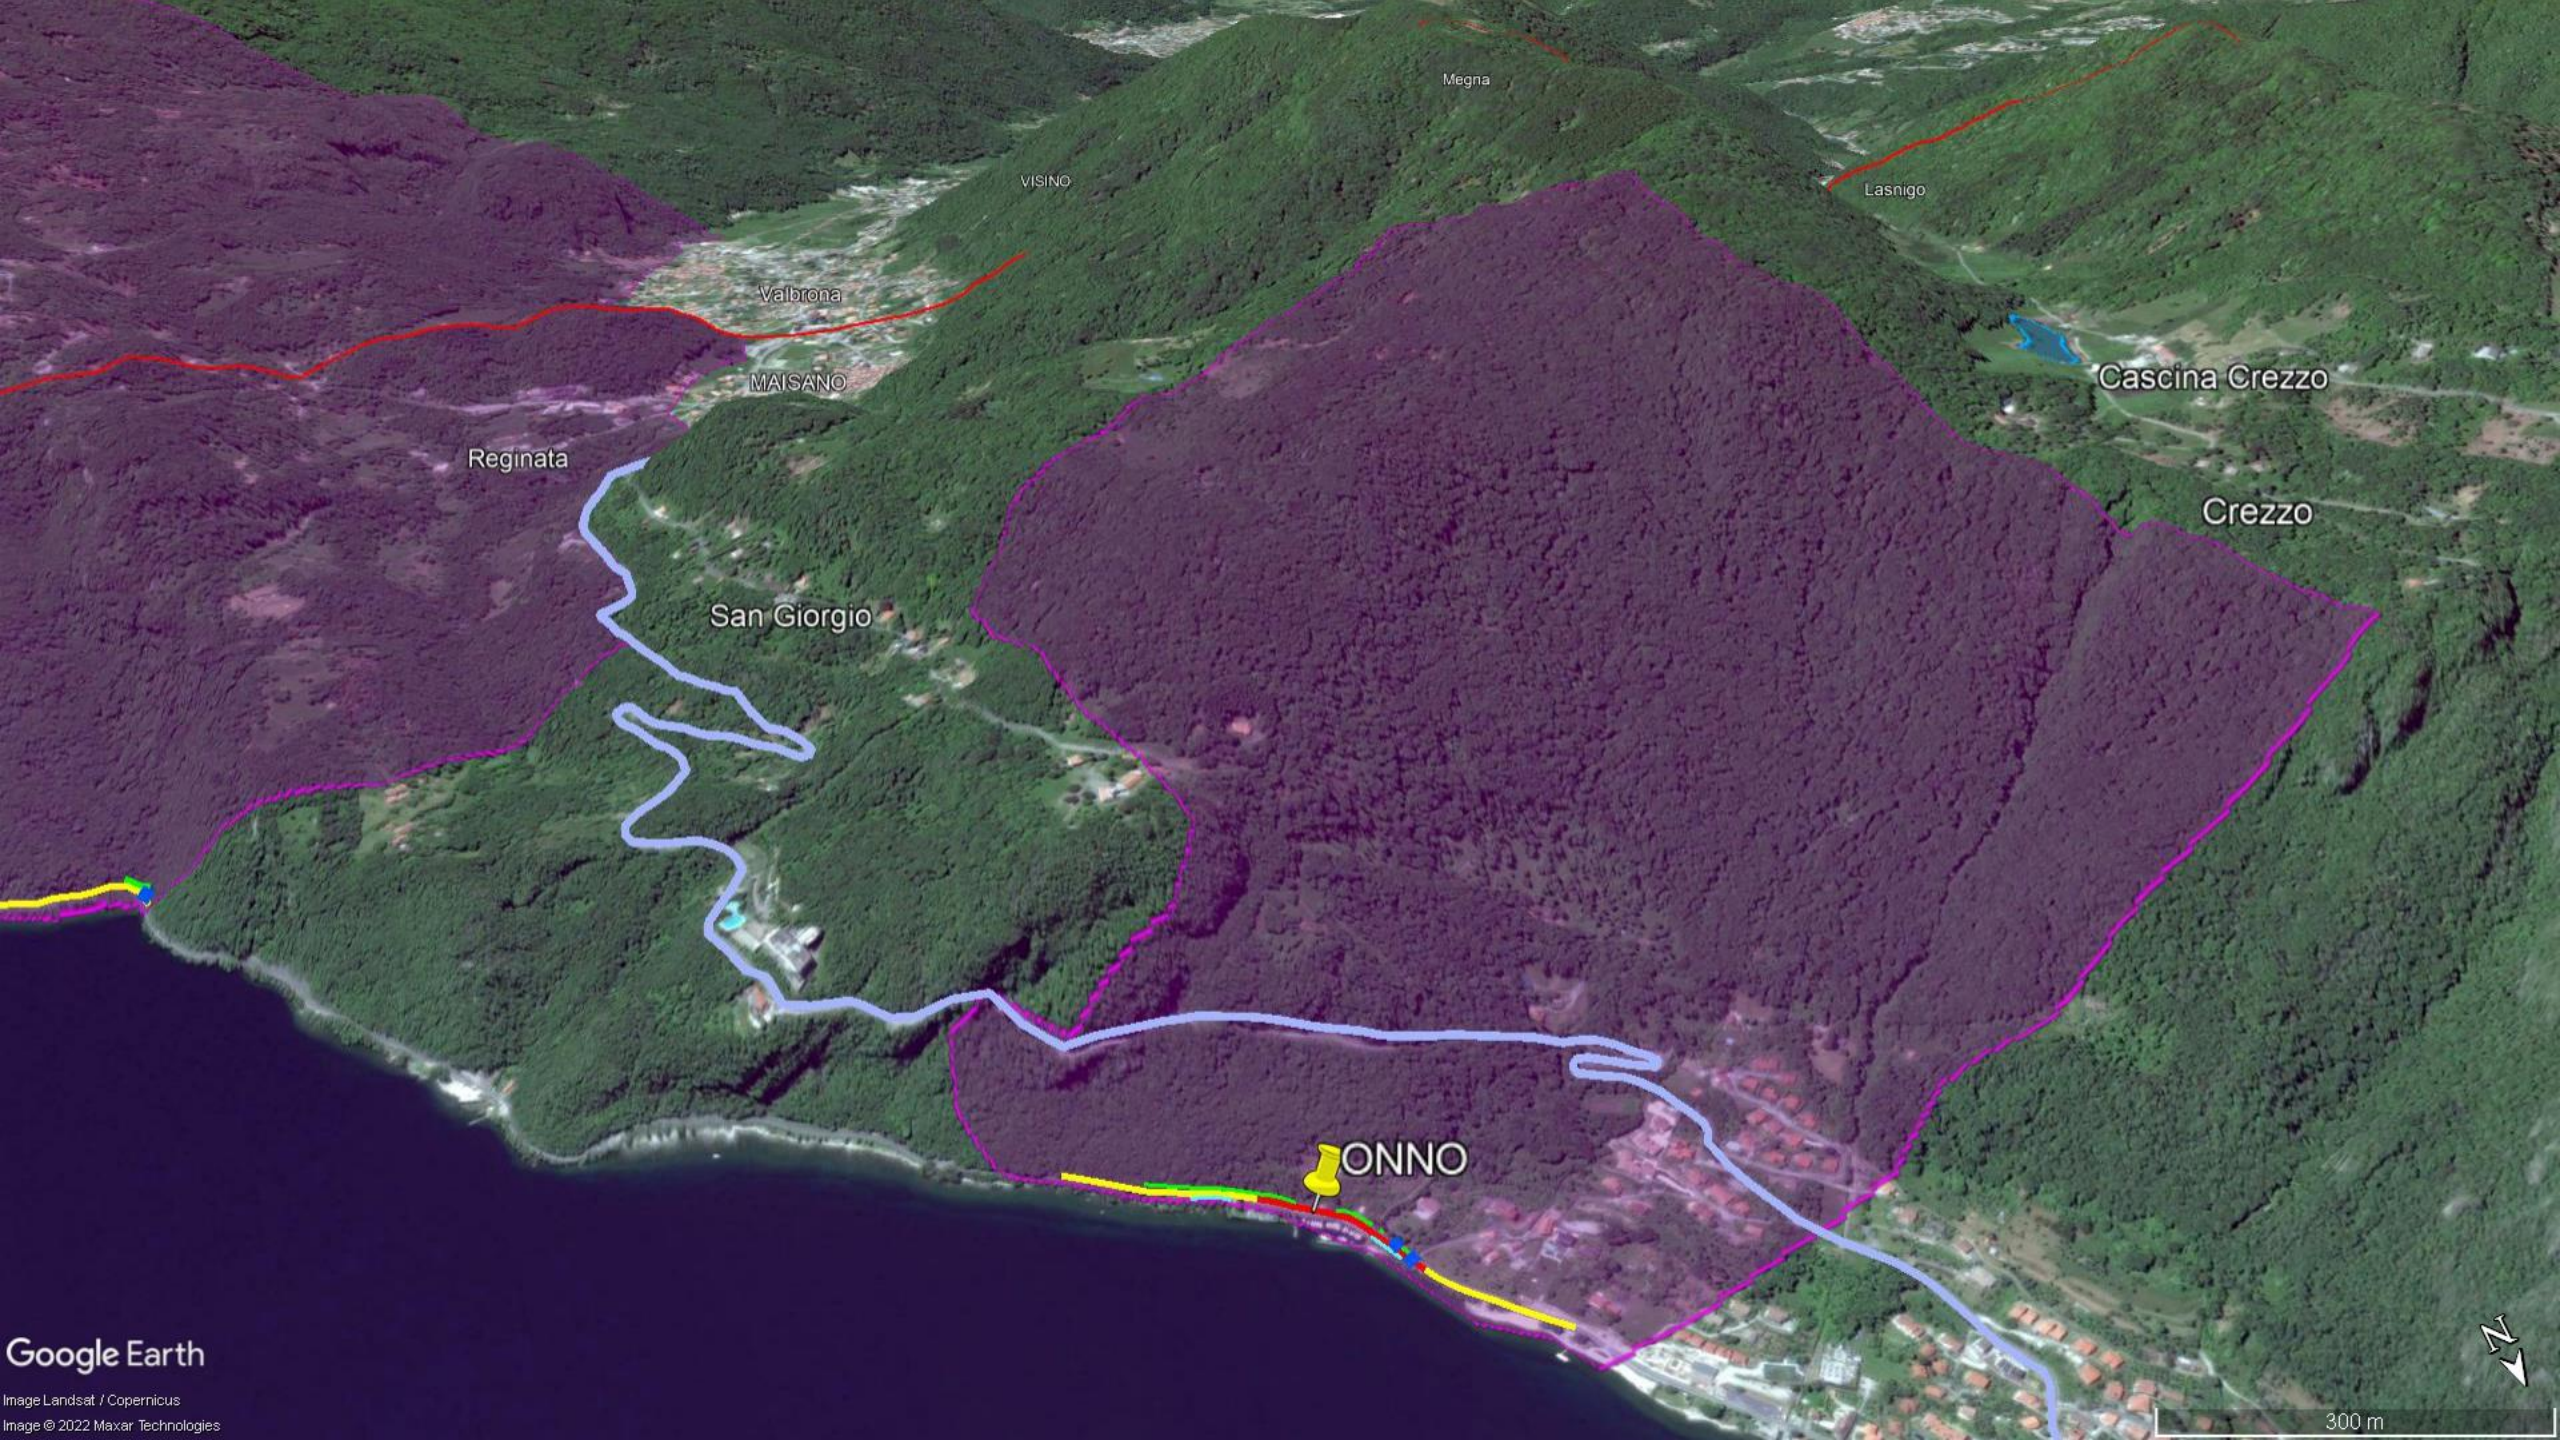

tratto di ~ m 200
(max 150 rospi/anno)

Villa Clarissa

Camping & Bar La Fornace

tratto di ~ m 700
(max 200 rospi/anno)

San Giorgio

Monte Moregallo

Corni di Canzo

Monte Rai

Cornizzolo

Civate

Canzo

Ravello

Scarenna

Asso

Megna

Valbrona

San Giorgio

MELGONE

CIPRESSI

2,5 km

Megna

VISINO

Lasnigo

Valbrona