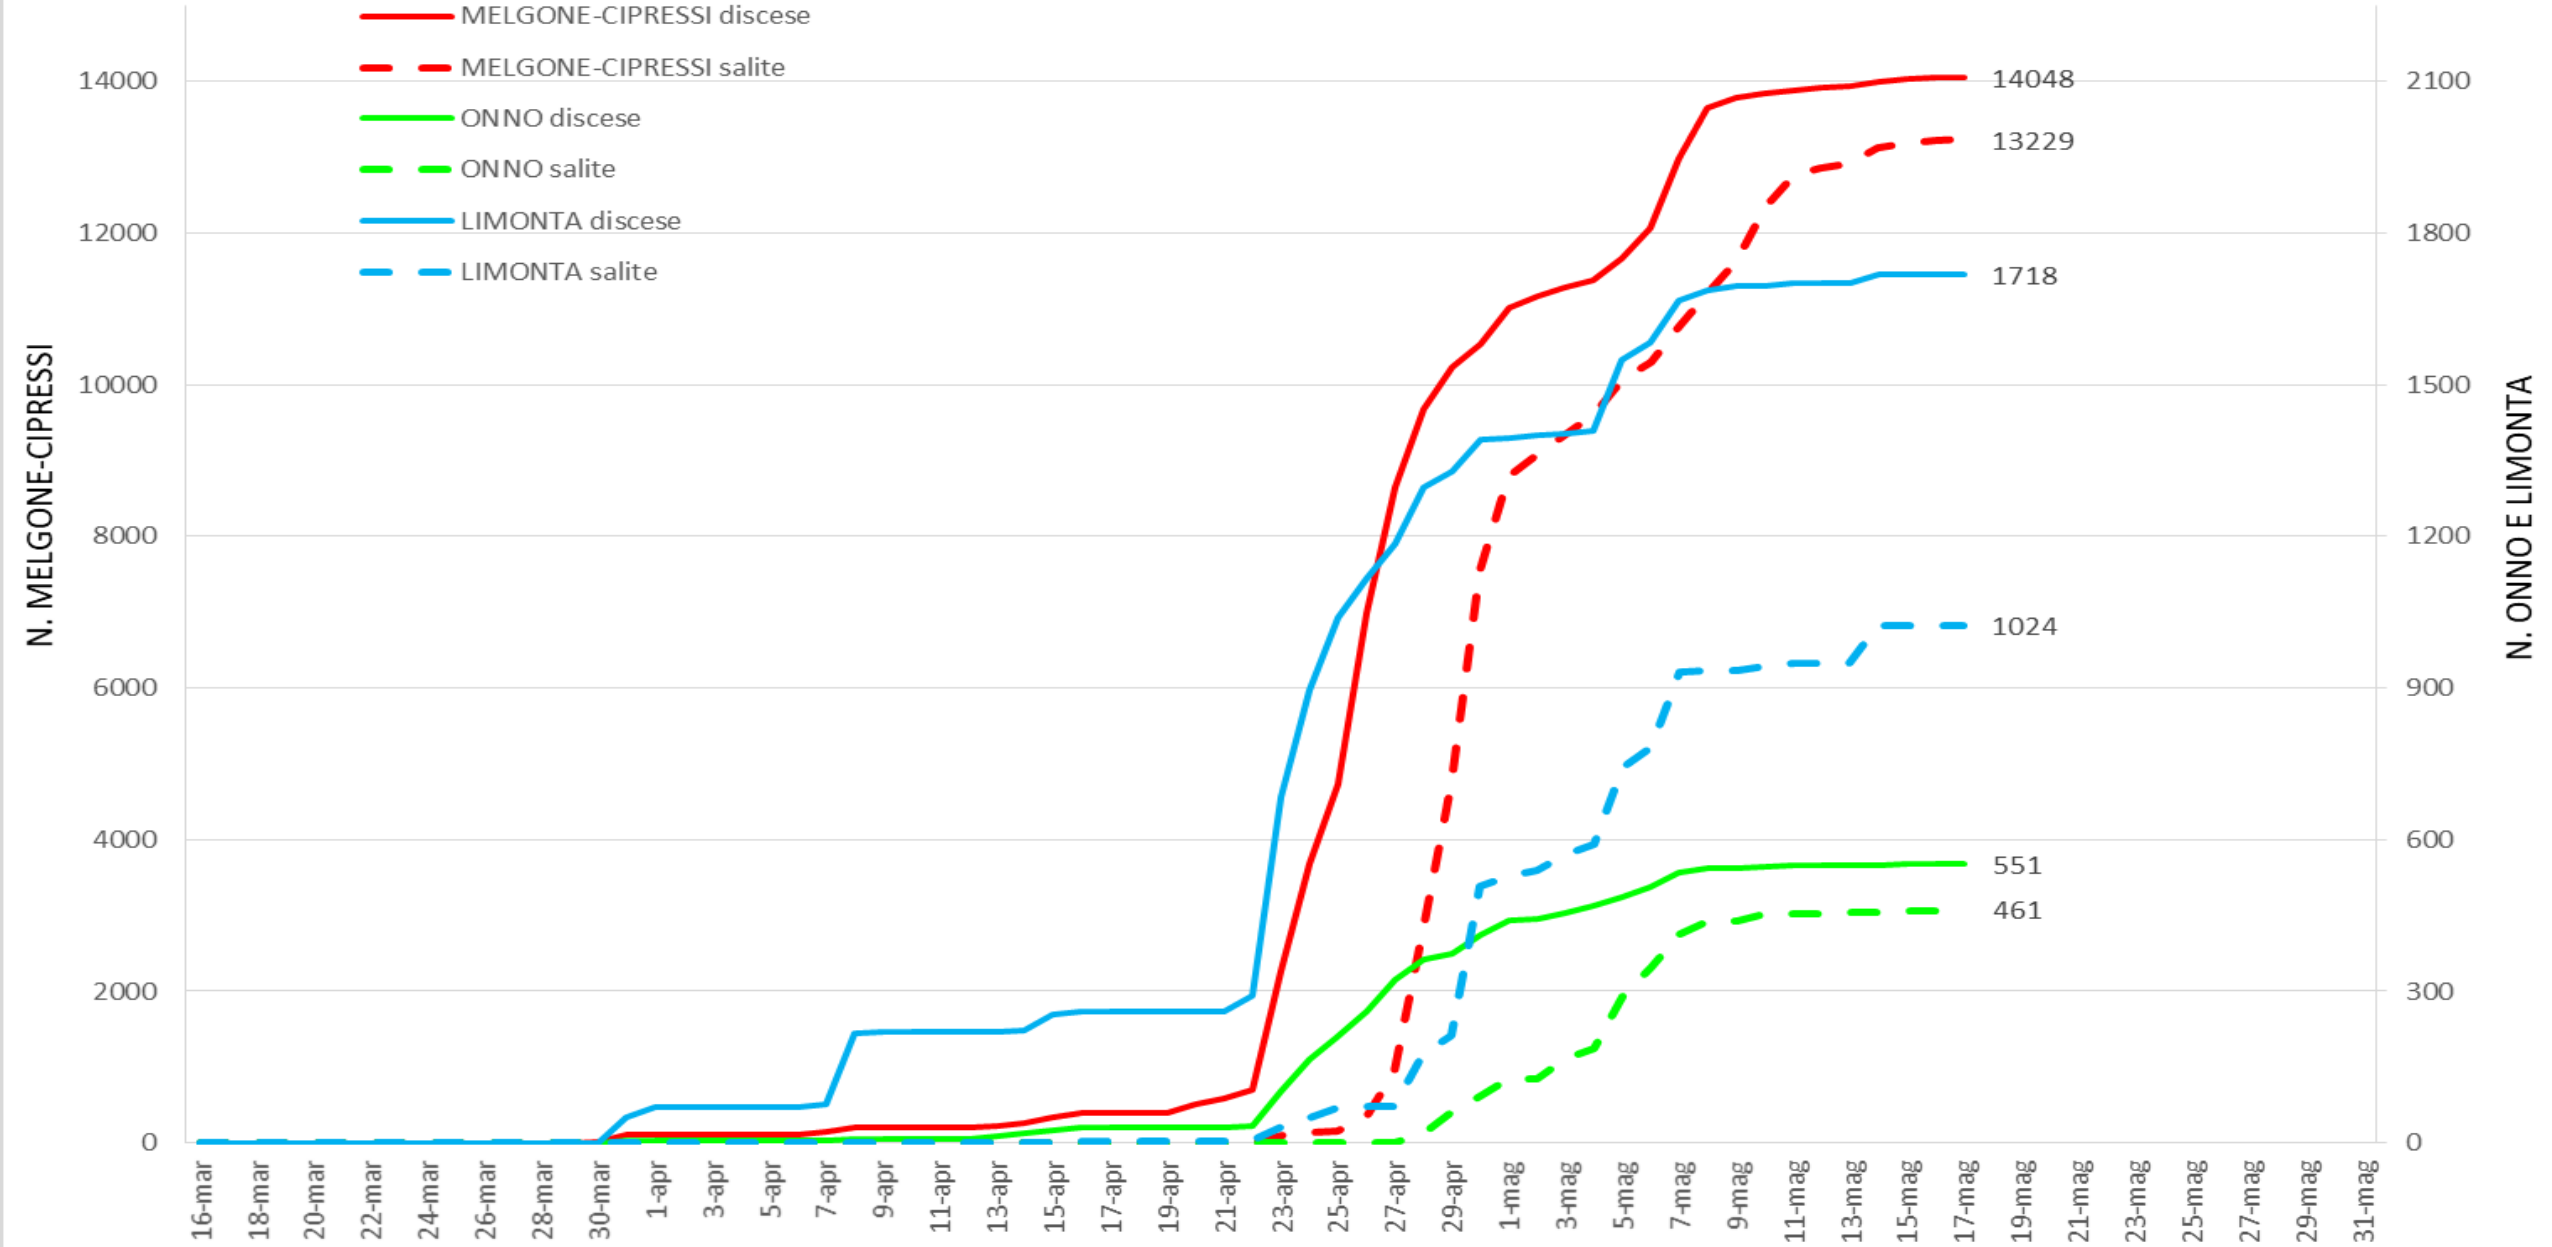

STORICO DELLE DISCESE E SALITE NELLE 2 AREE MELGONE-CIPRESSI E ONNO

- DISCESE Melgone+ Cipressi
- SALITE Melgone+ Cipressi
- DISCESE Onno
- SALITE Onno

STORICO DELLE DISCESE E SALITE NELL'AREA DI ONNO

DISCESE Onno
SALITE Onno

MIGRAZIONE 2022 NELLE 3 ZONE

DATI DAL 2011 DIVISI PER ZONE

	MELGONE disc.	MELGONE sal.	CIPRESSI disc.	CIPRESSI sal.	ONNO disc.	ONNO sal.	LIMONTA disc.	LIMONTA sal.
2011	16777	15294	1214	374	1178	466		
2012	21725	16200	1464	404	1478	821		
2013	18419	16901	1307	514	1335	856		
2014	18433	14486	736	727	1326	1107		
2015	16664	11333	972	770	1352	807		
2016	20102	12604	1457	1042	1462	1027		
2017	18448	13091	1157	768	1480	1119		
2018	12623	8713	1325	783	1318	885		
2019	14574	9514	939	567	1022	644	1448	855
2020	0	0	0	0	0	0	0	0
2021	14291	10616	793	763	743	411	2292	1038
2022	13000	12597	1048	632	551	461	1718	1024