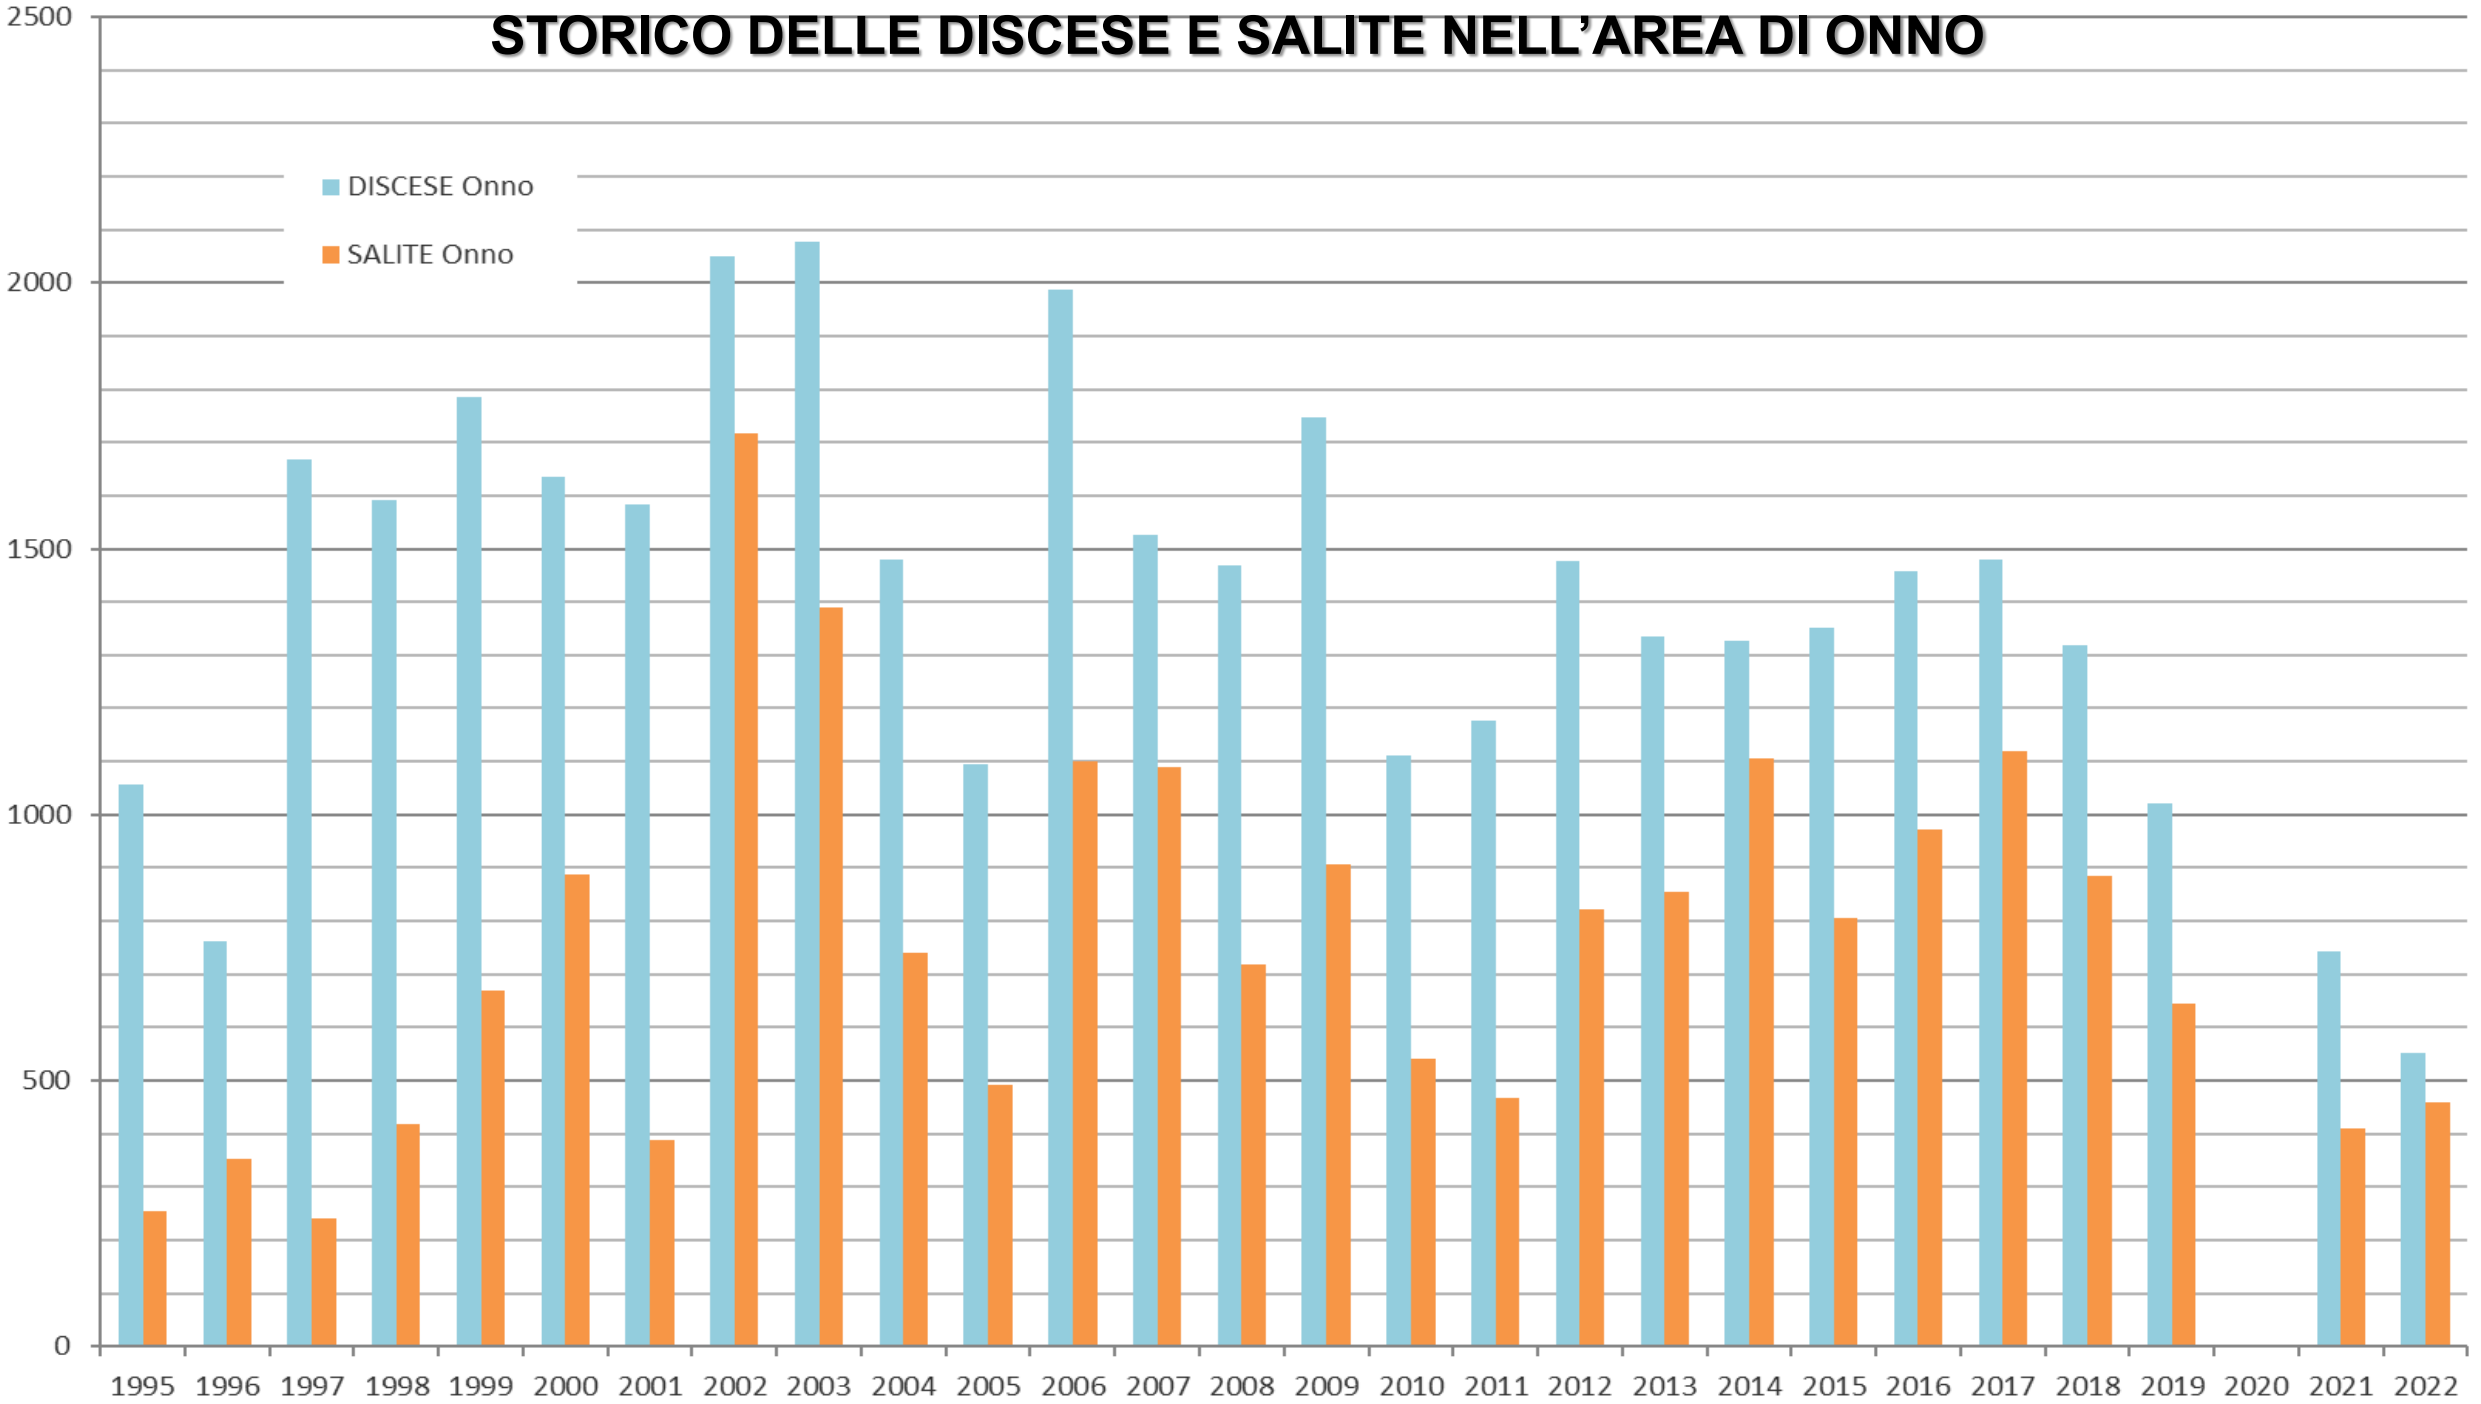

Livello del lago e presenza di rospi "in spiaggia" 2022

Livello del lago e presenza di rospi "in spiaggia" 2013

700 ettari

700 ettari

15000 rospi

21,4 rospi/ha

450 mq/rospo ➡ 21 m/rospo

2,5 km

ONNO

STORICO DELLE DISCESE E SALITE NELL'AREA DI ONNO

DISCESE Onno
SALITE Onno

ONNO

earth

Globe

100 m

PASSAGGIO A