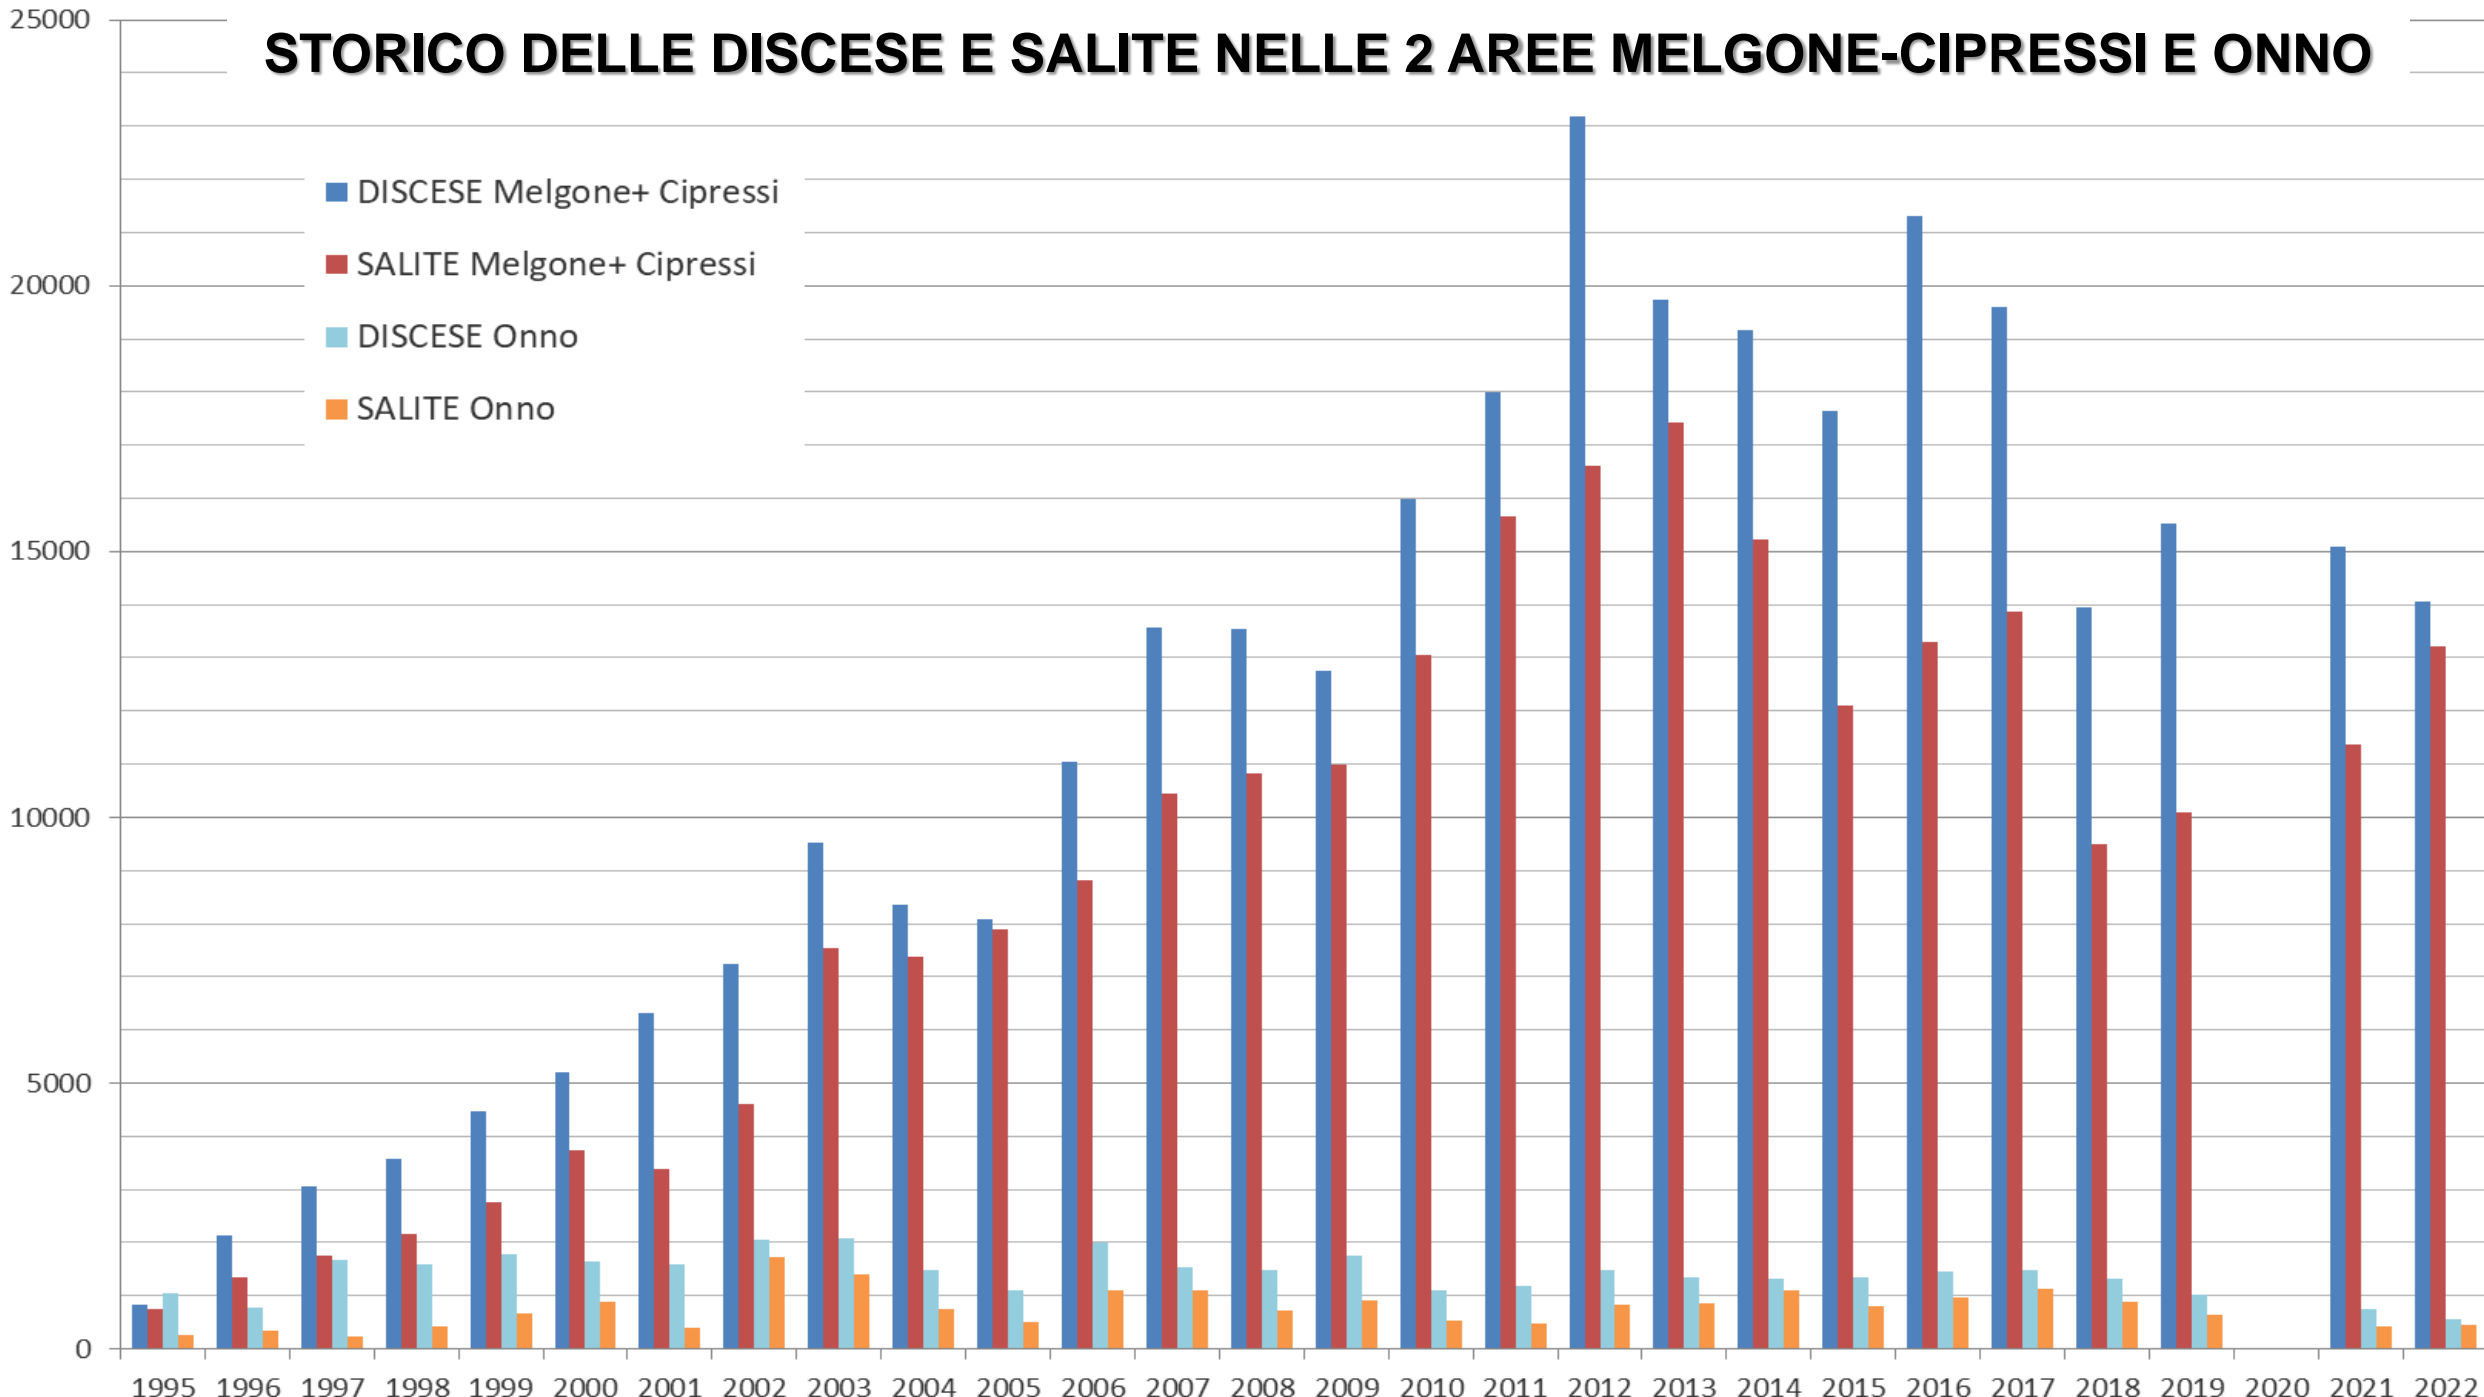

STORICO DELLE DISCESE E SALITE NELLE 2 AREE MELGONE-CIPRESSI E ONNO

- DISCESE Melgone+ Cipressi
- SALITE Melgone+ Cipressi
- DISCESE Onno
- SALITE Onno