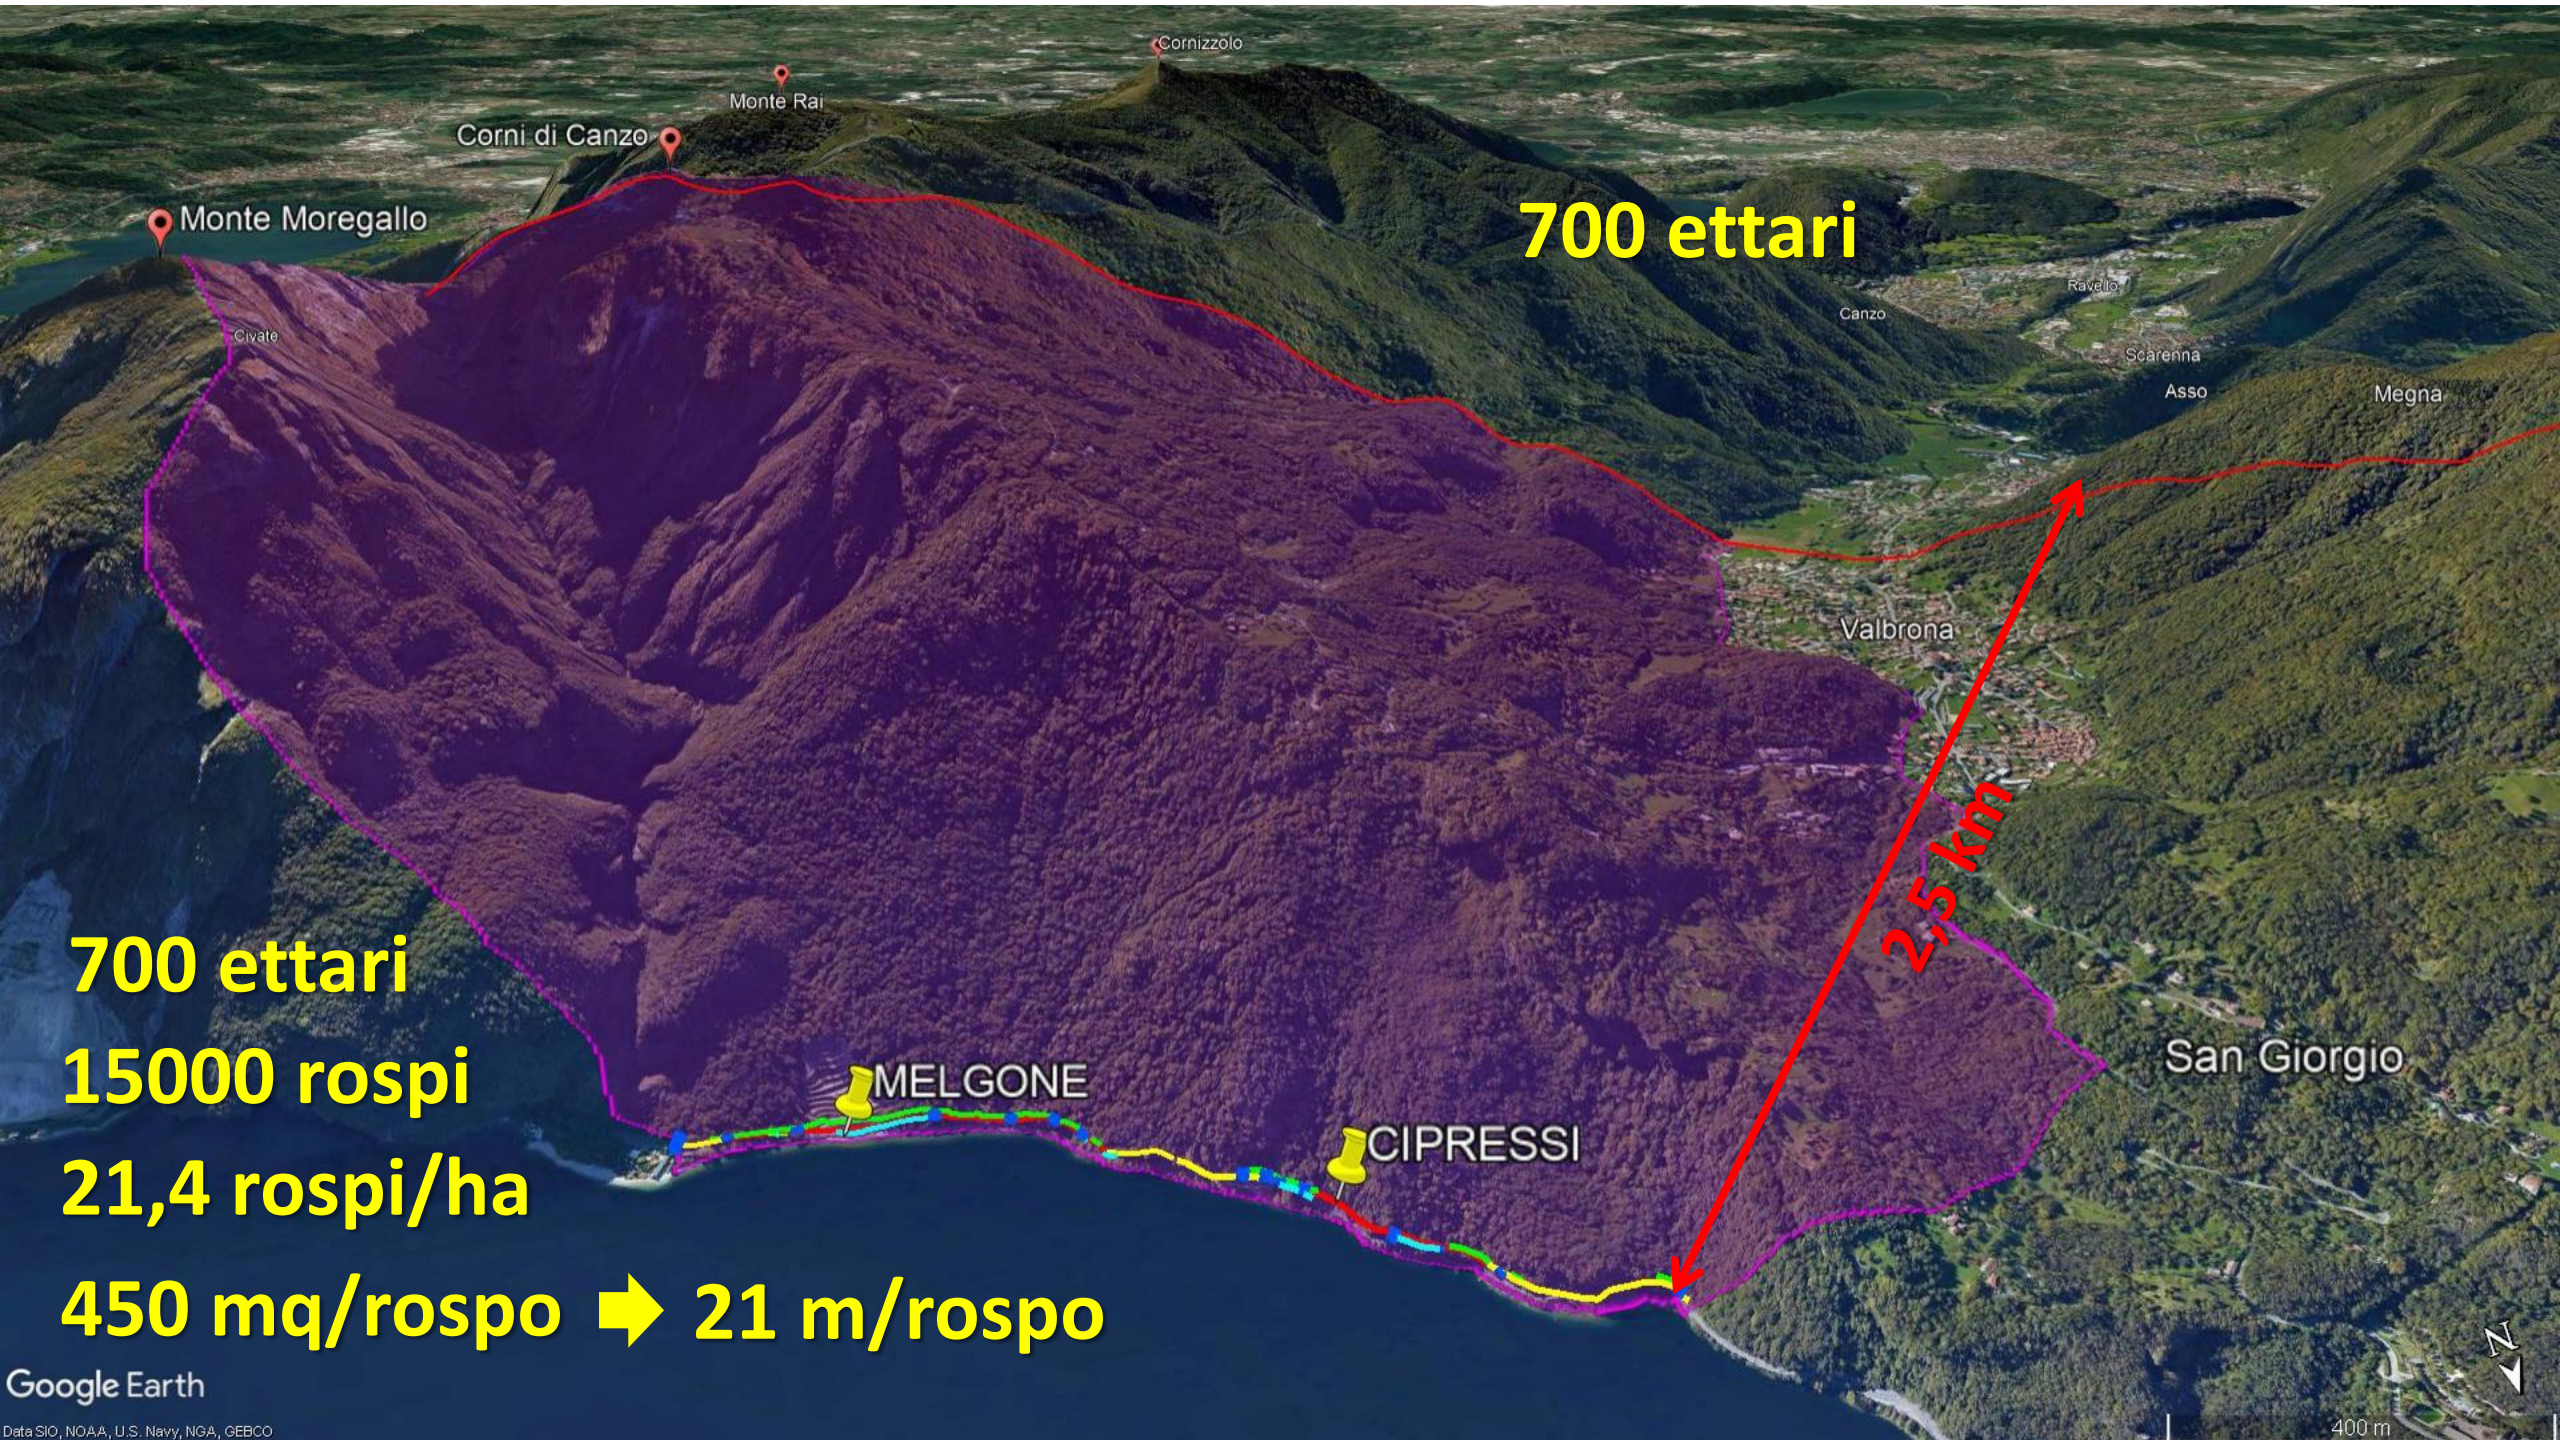

Livello del lago e presenza di rospi "in spiaggia" 2022

Livello del lago e presenza di rospi "in spiaggia" 2013

700 ettari

700 ettari

15000 rospi

21,4 rospi/ha

450 mq/rospo ➡ 21 m/rospo

2,5 km

ONNO

STORICO DELLE DISCESE E SALITE NELL'AREA DI ONNO

DISCESE Onno
SALITE Onno

ONNO

earth

Globe

100 m

PASSAGGIO A