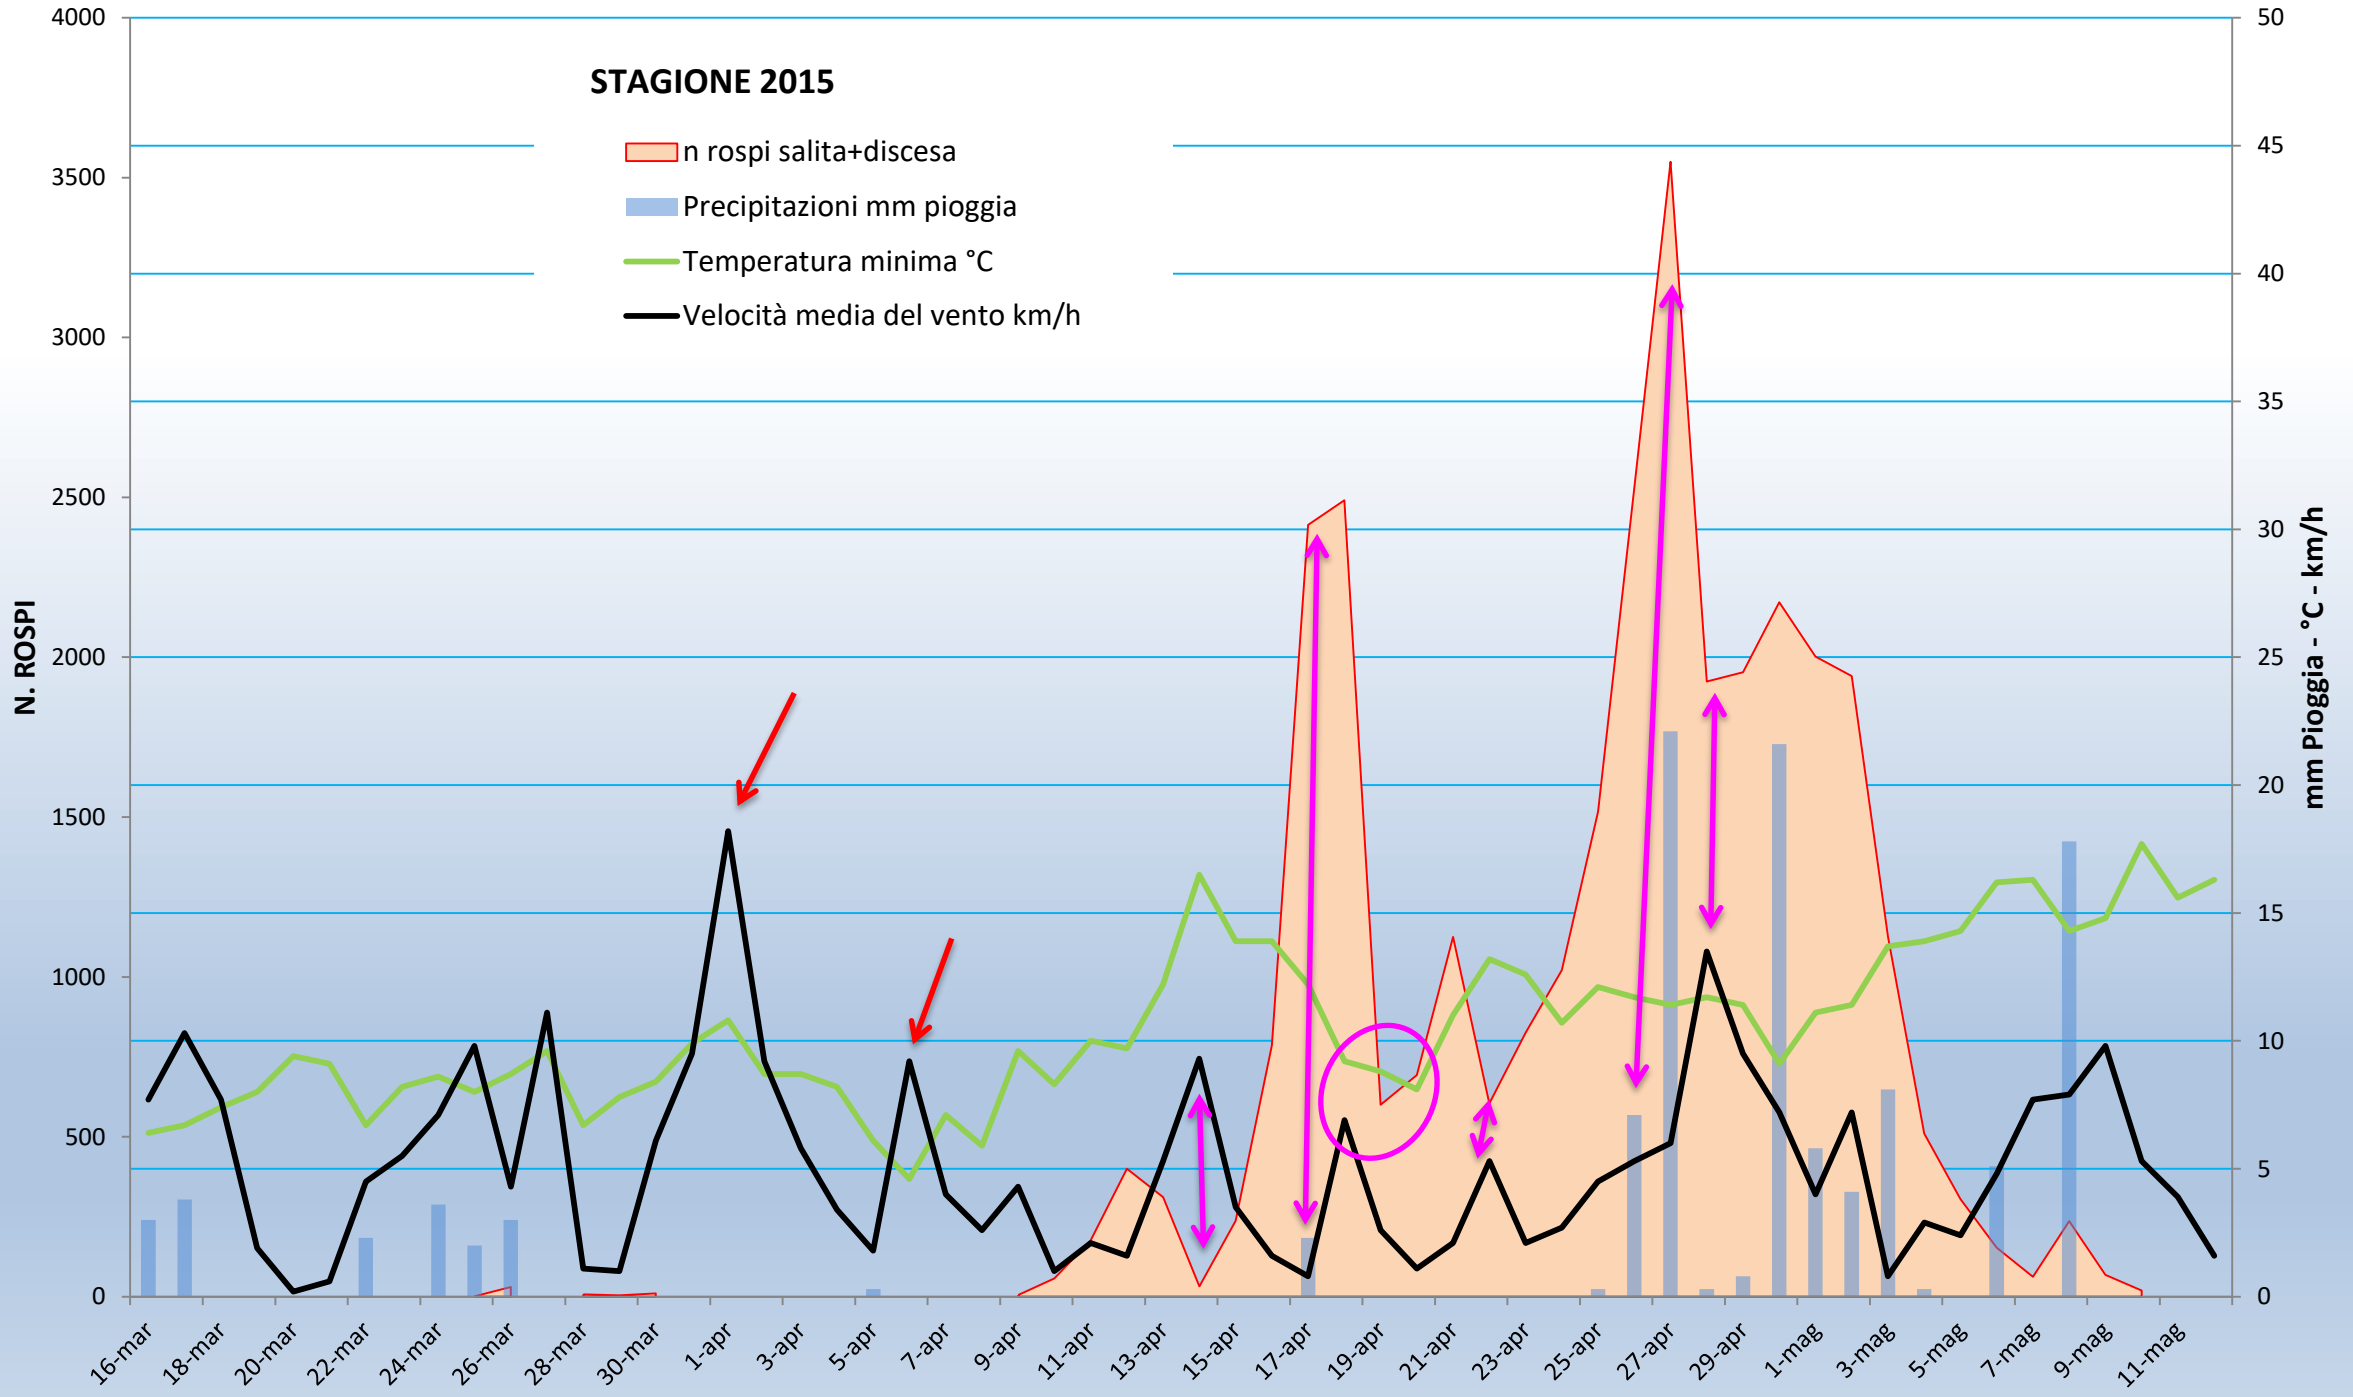

MIGRAZIONE 2022 NELLE 3 ZONE

DATI DAL 2011 DIVISI PER ZONE

	MELGONE disc.	MELGONE sal.	CIPRESSI disc.	CIPRESSI sal.	ONNO disc.	ONNO sal.	LIMONTA disc.	LIMONTA sal.
2011	16777	15294	1214	374	1178	466		
2012	21725	16200	1464	404	1478	821		
2013	18419	16901	1307	514	1335	856		
2014	18433	14486	736	727	1326	1107		
2015	16664	11333	972	770	1352	807		
2016	20102	12604	1457	1042	1462	1027		
2017	18448	13091	1157	768	1480	1119		
2018	12623	8713	1325	783	1318	885		
2019	14574	9514	939	567	1022	644	1448	855
2020	0	0	0	0	0	0	0	0
2021	14291	10616	793	763	743	411	2292	1038
2022	13000	12597	1048	632	551	461	1718	1024

STAGIONE 2014

- n rospi salita+discesa
- Precipitazioni mm pioggia
- Temperatura minima °C
- Velocità media del vento km/h

STAGIONE 2015

- n rospi salita+discesa
- Precipitazioni mm pioggia
- Temperatura minima °C
- Velocità media del vento km/h

Livello del lago e presenza di rospi "in spiaggia" 2022

Livello del lago e presenza di rospi "in spiaggia" 2013

700 ettari

700 ettari

15000 rospi

21,4 rospi/ha

450 mq/rospo ➡ 21 m/rospo

2,5 km