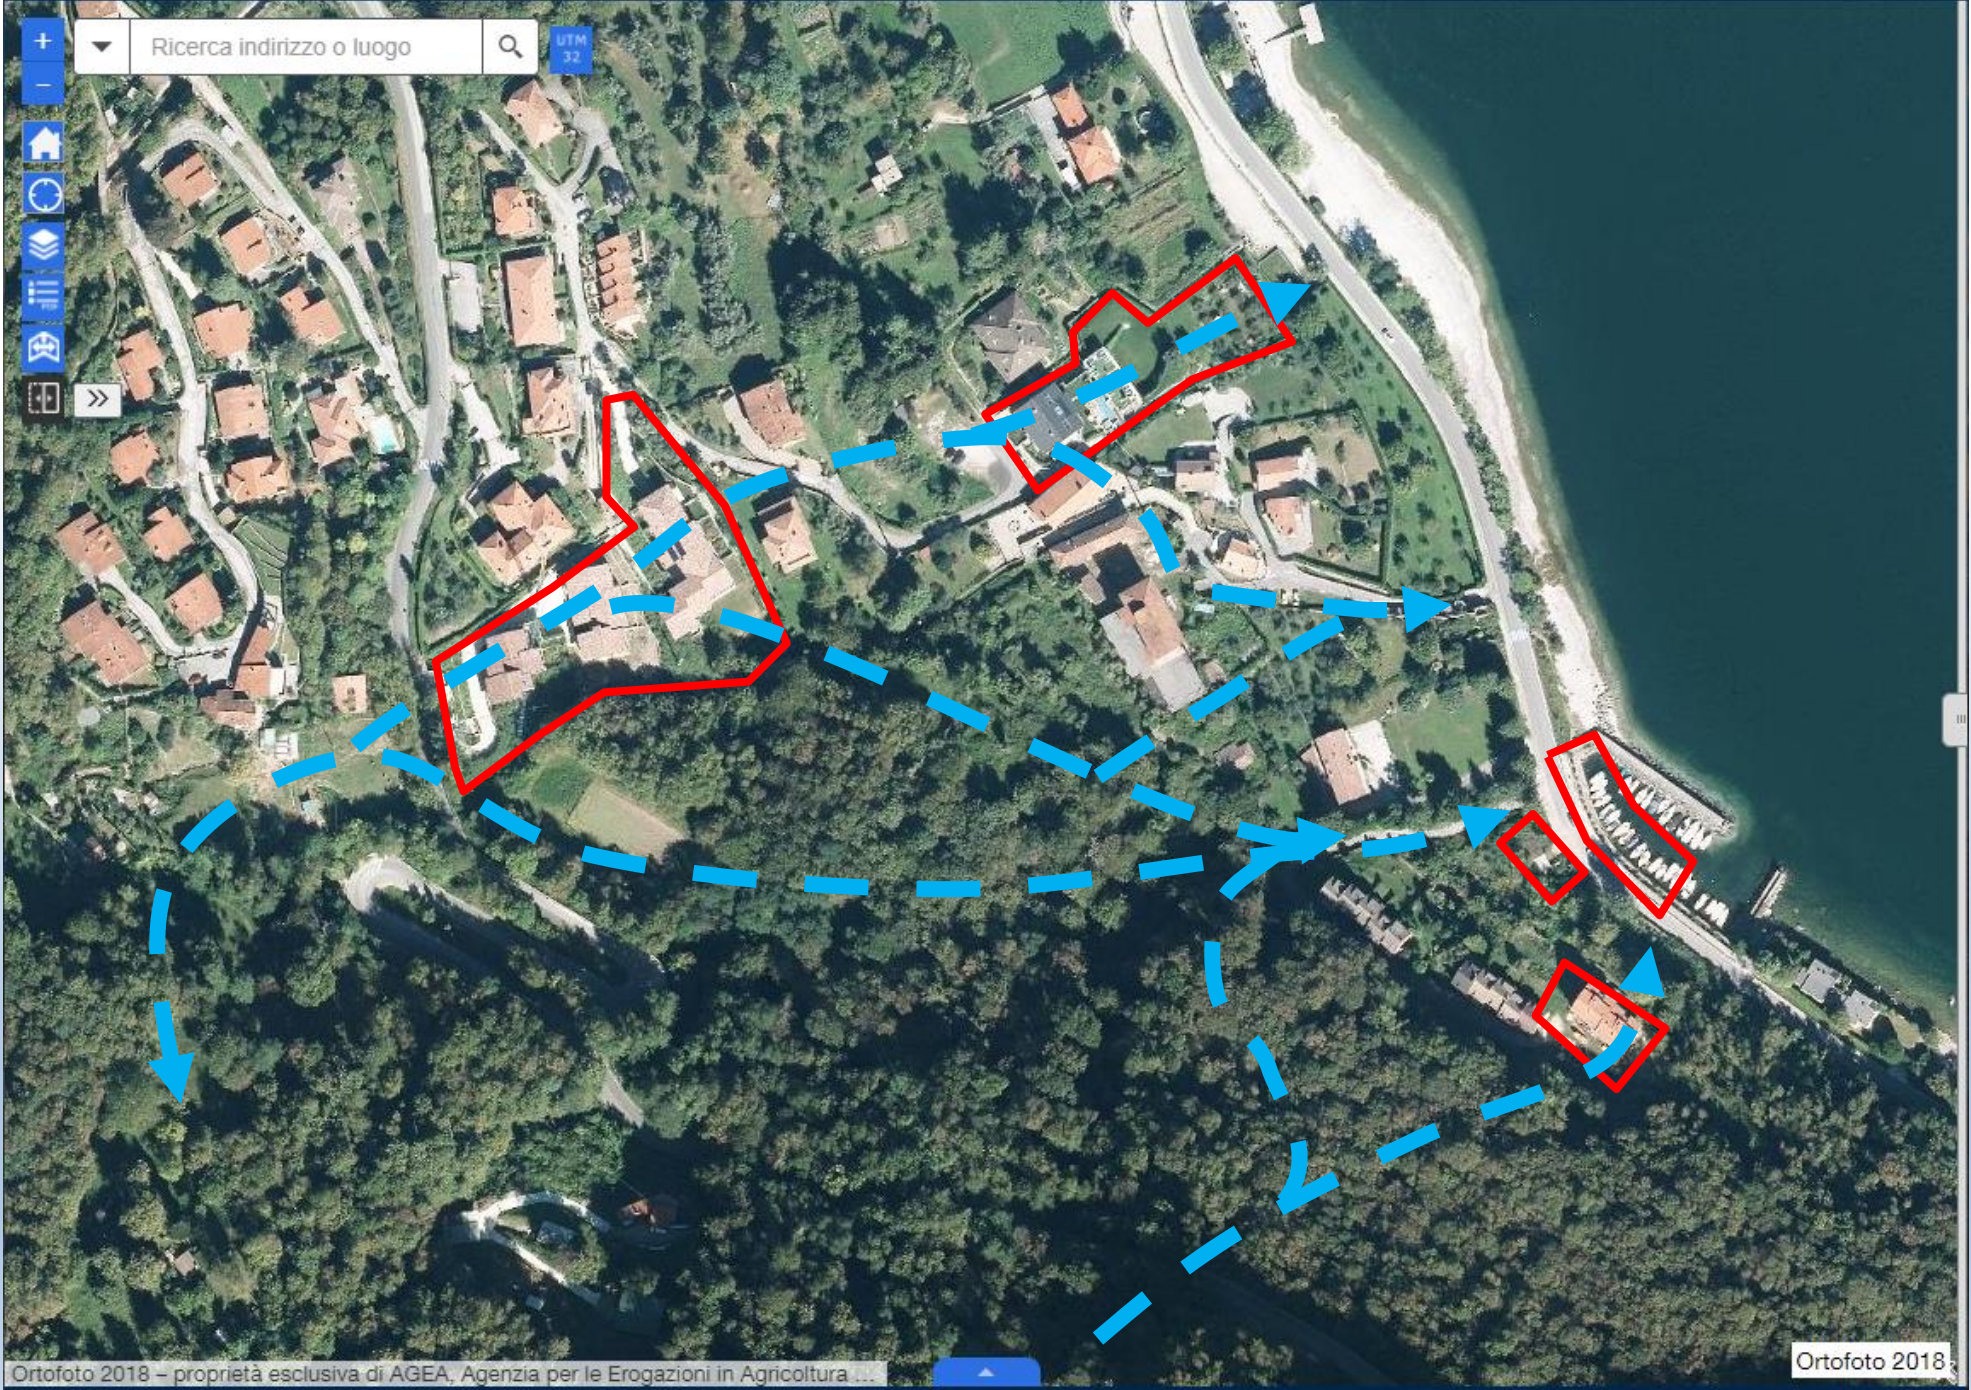

SP46

PASSAGGIO B

©2014 Google

SP46

Google

Ortofoto 1988 Ortofoto 2018

Compagnia Generale Riprese aeree di Parma

Scala 1:2.000 60m 522.963,00 5.083.527,97 Metri

© Copyright Regione Lombardia - tutti i diritti riservati

Sistema di riferimento WGS84 UTM32

Ricerca indirizzo o luogo

UTM 32

Ortofoto 1998

Proprietà esclusiva di AGEA, Agenzia per le Erogazioni in Agricoltura ...

Scala 1:2.000

523.492,70 5.083.319,48 Metri Copyright Regione Lombardia - tutti i diritti riservati

Sistema di riferimento WGS84 UTM32

Ortofoto 2018 – proprietà esclusiva di AGEA, Agenzia per le Erogazioni in Agricoltura ...

Ortofoto 2018

Scala 1:2.000

60m

522.902,15 5.083.371,87 Metri Copyright Regione Lombardia - tutti i diritti riservati

Sistema di riferimento WGS84 UTM32

Orconectes limosus

IL VALORE DEL VOLONTARIATO

Solo salvataggio rospi