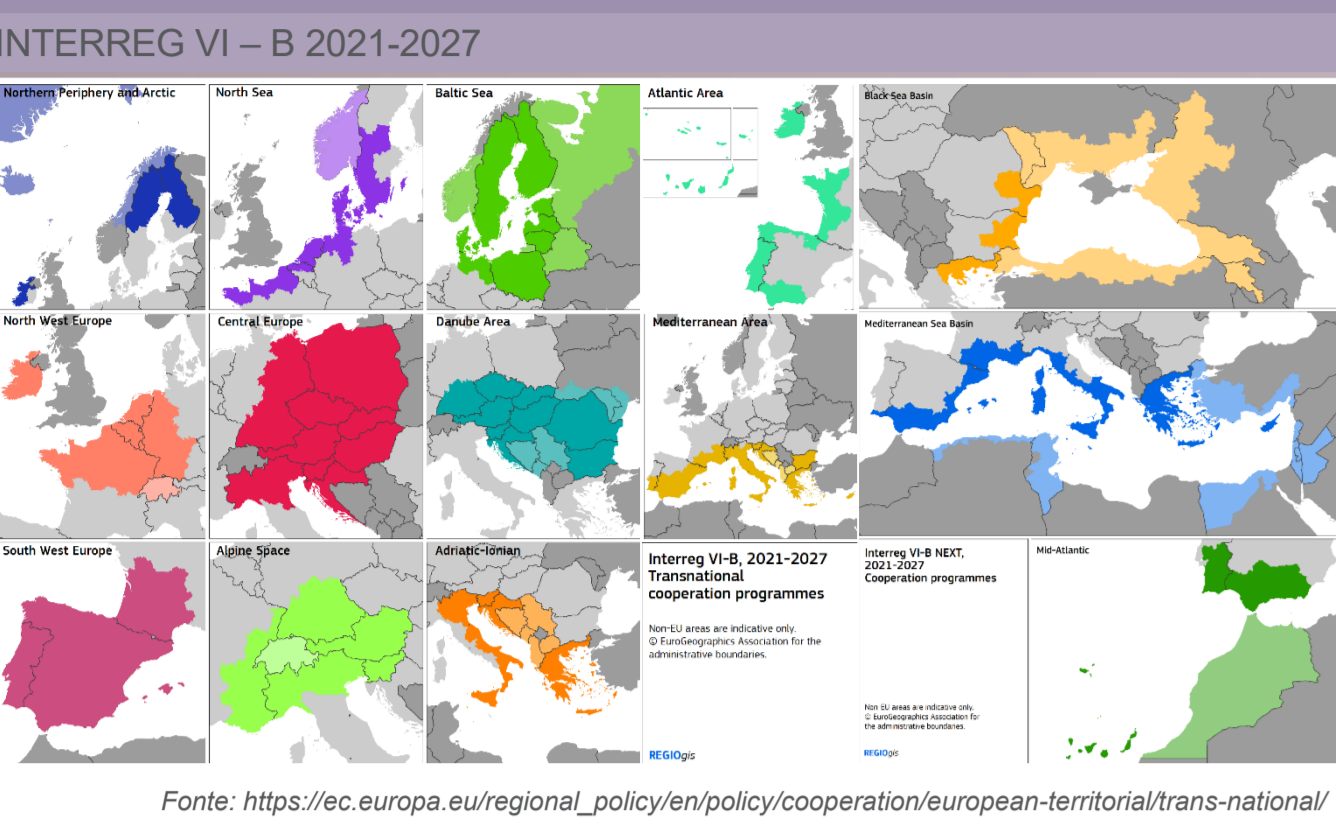

PROGRAMMI DI COOPERAZIONE EUROPEA

POLI DI LIVELLO EUROPEO

RELAZIONI INTERNAZIONALI E INTERREGIONALI

POPOLAZIONE

COMPETITIVITA' E INNOVAZIONE

Piano Territoriale Regionale

QUADRO EUROPEO E TRANSNAZIONALE

SCALA 1:1.000.000 PT 1a