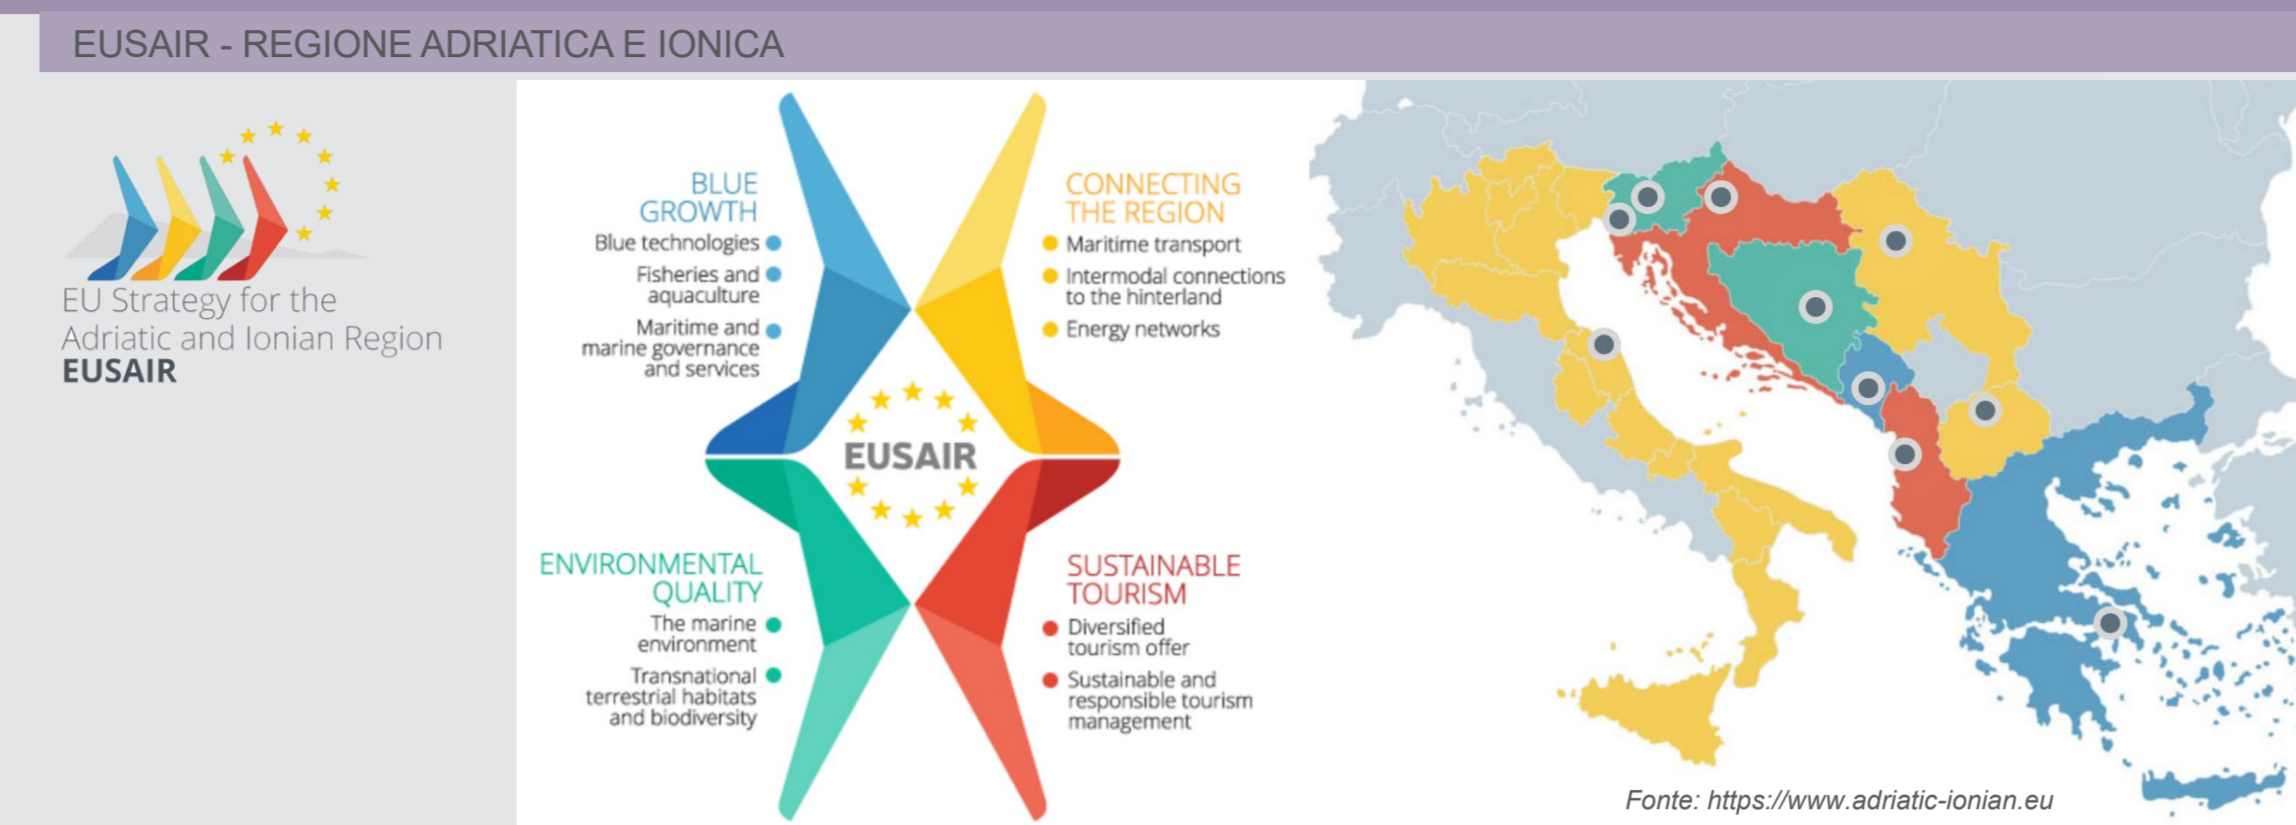

PROGRAMMI DI COOPERAZIONE EUROPEA

POLI DI LIVELLO EUROPEO

RELAZIONI INTERNAZIONALI E INTERREGIONALI

POPOLAZIONE

COMPETITIVITA' E INNOVAZIONE

Piano Territoriale Regionale

QUADRO EUROPEO E TRANSNAZIONALE

SCALA 1:1.000.000 PT 1a