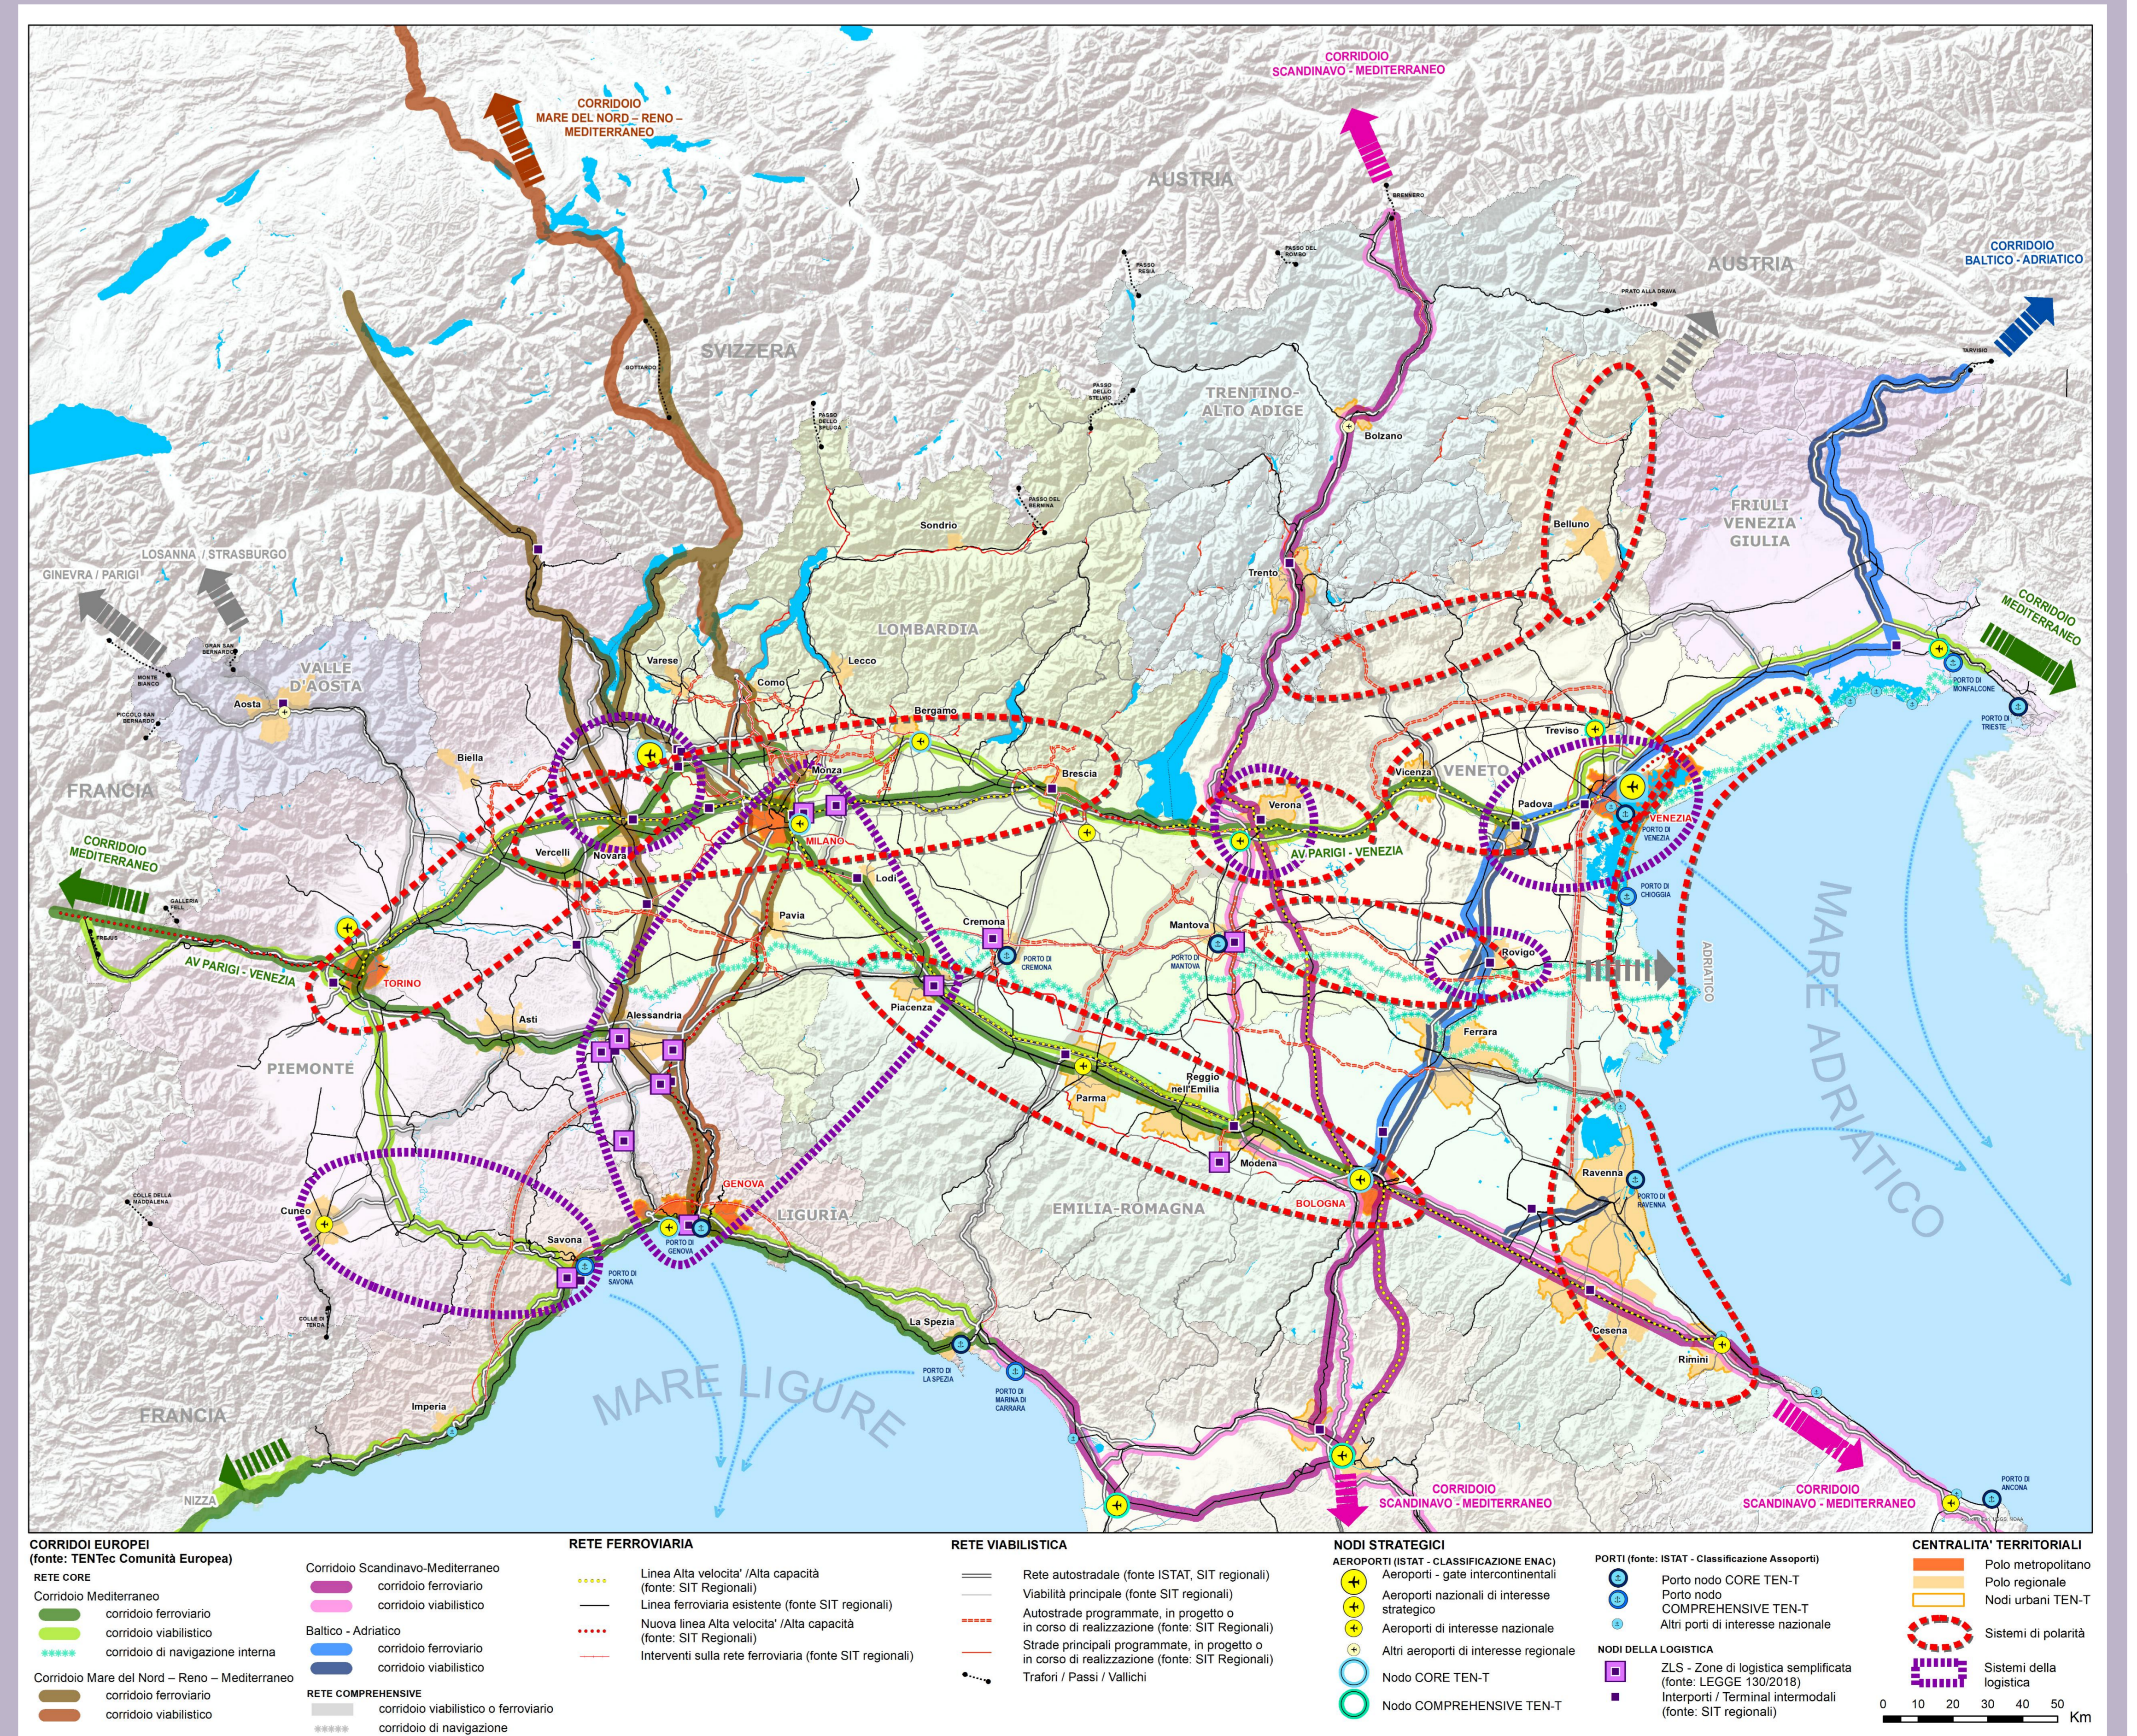

PROGRAMMI DI COOPERAZIONE EUROPEA

POLI DI LIVELLO EUROPEO

RELAZIONI INTERNAZIONALI E INTERREGIONALI

POPOLAZIONE

COMPETITIVITA' E INNOVAZIONE

Piano Territoriale Regionale

QUADRO EUROPEO E TRANSNAZIONALE

SCALA 1:1.000.000 PT 1a