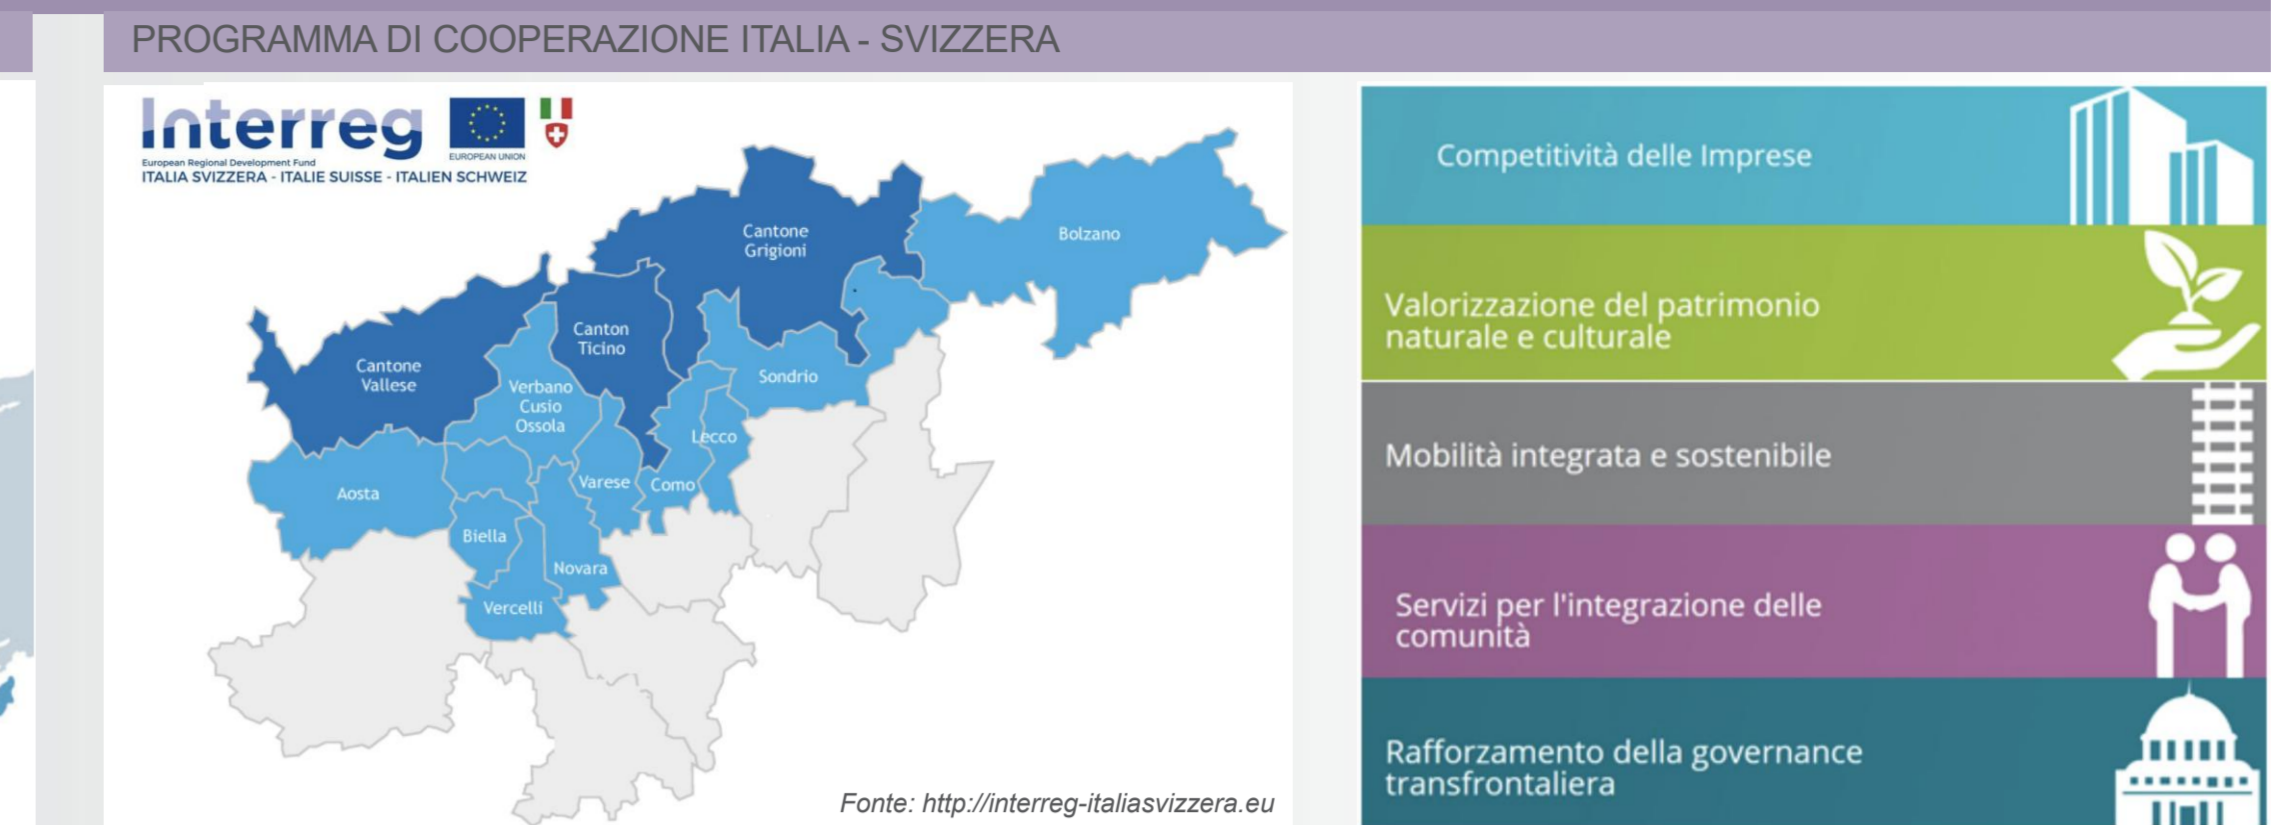

PROGRAMMI DI COOPERAZIONE EUROPEA

POLI DI LIVELLO EUROPEO

RELAZIONI INTERNAZIONALI E INTERREGIONALI

POPOLAZIONE

COMPETITIVITA' E INNOVAZIONE

Piano Territoriale Regionale

QUADRO EUROPEO E TRANSNAZIONALE

SCALA 1:1.000.000 PT 1a