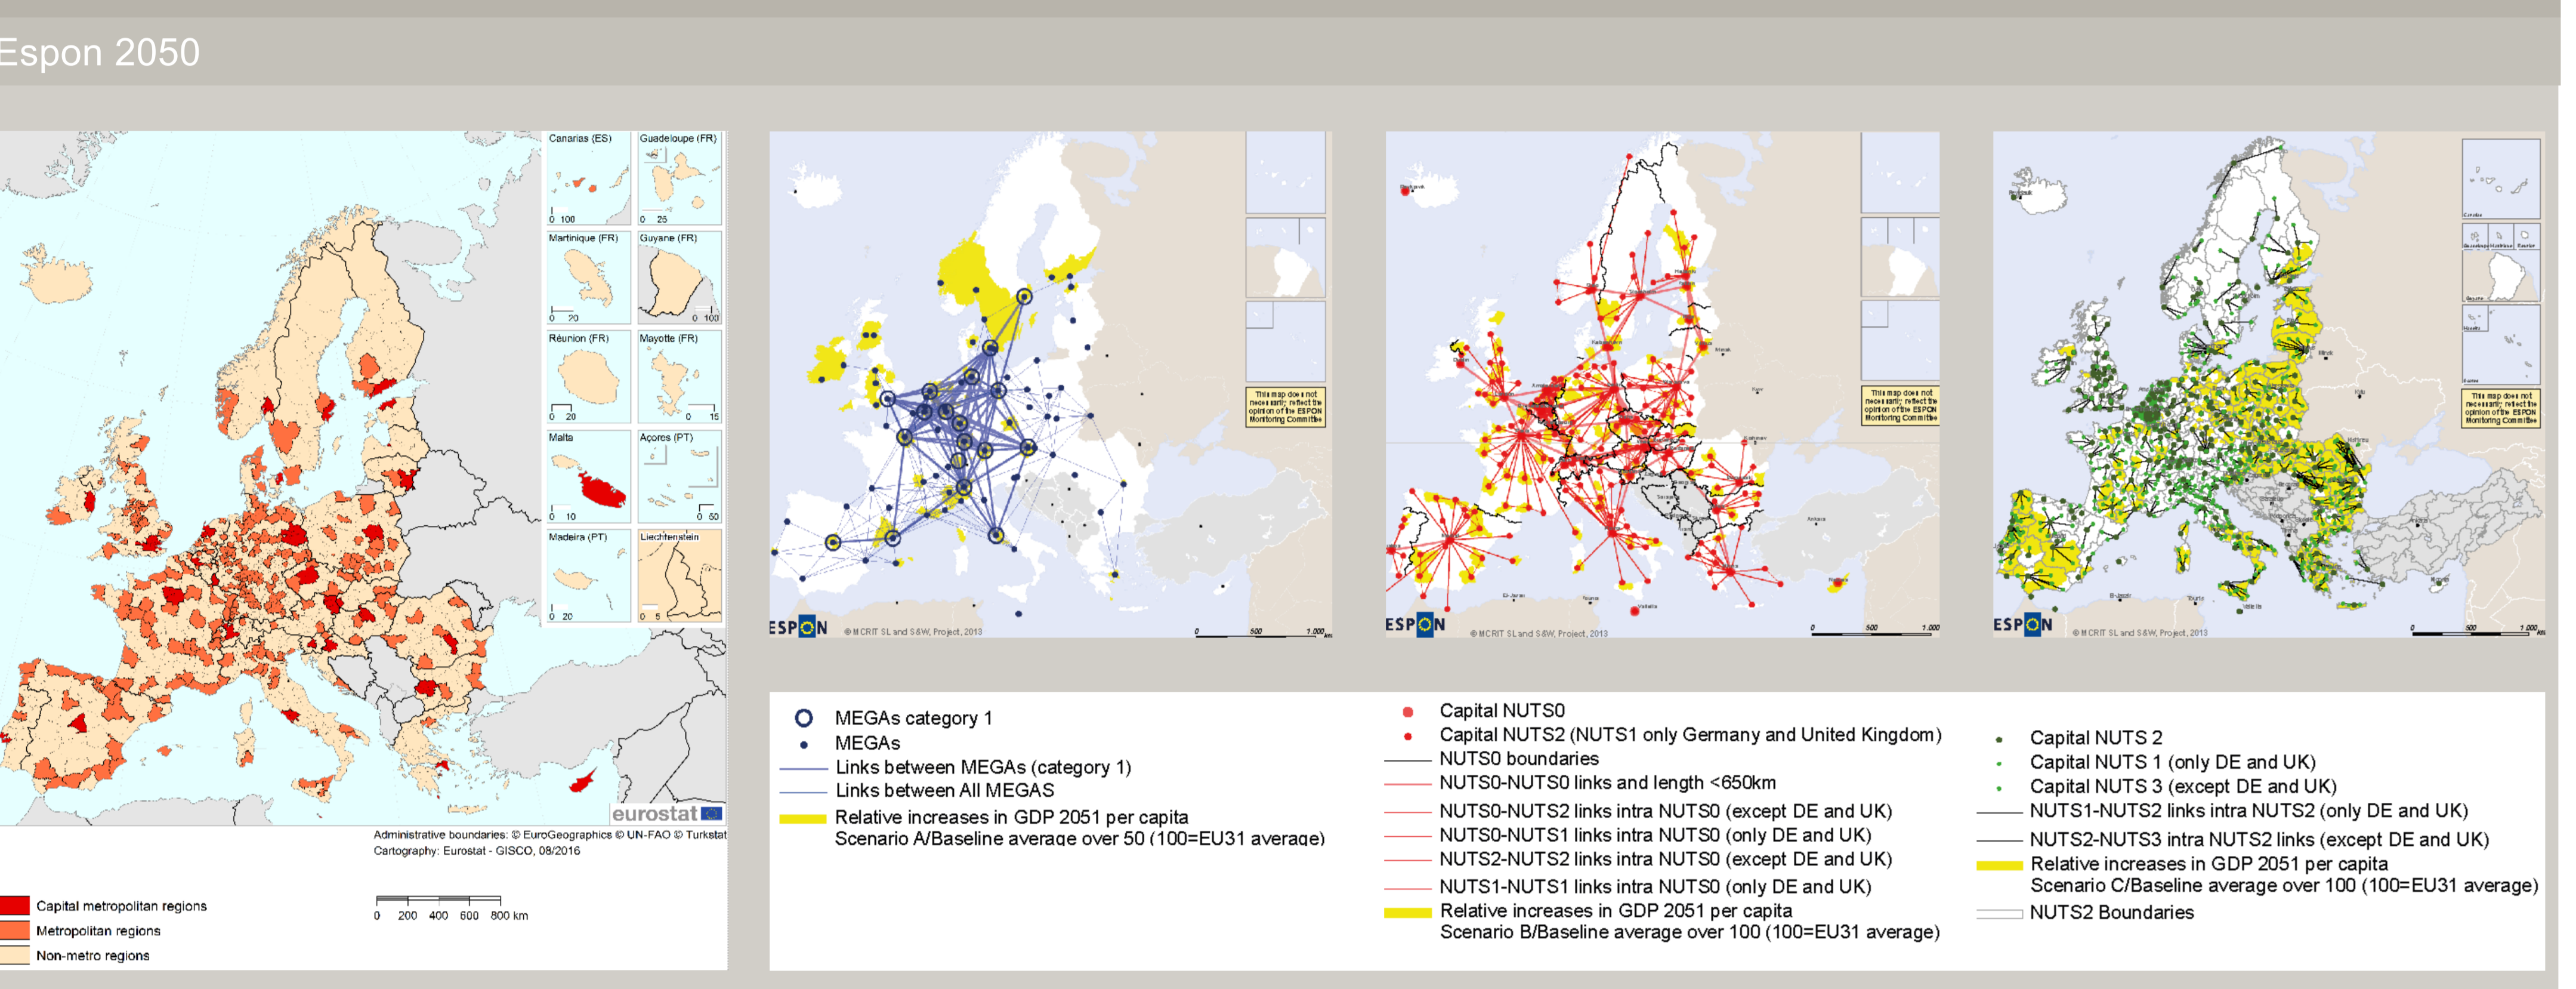

PROGRAMMI DI COOPERAZIONE EUROPEA

POLI DI LIVELLO EUROPEO

RELAZIONI INTERNAZIONALI E INTERREGIONALI

POPOLAZIONE

COMPETITIVITA' E INNOVAZIONE

Piano Territoriale Regionale

QUADRO EUROPEO E TRANSNAZIONALE

SCALA 1:1.000.000 PT 1a