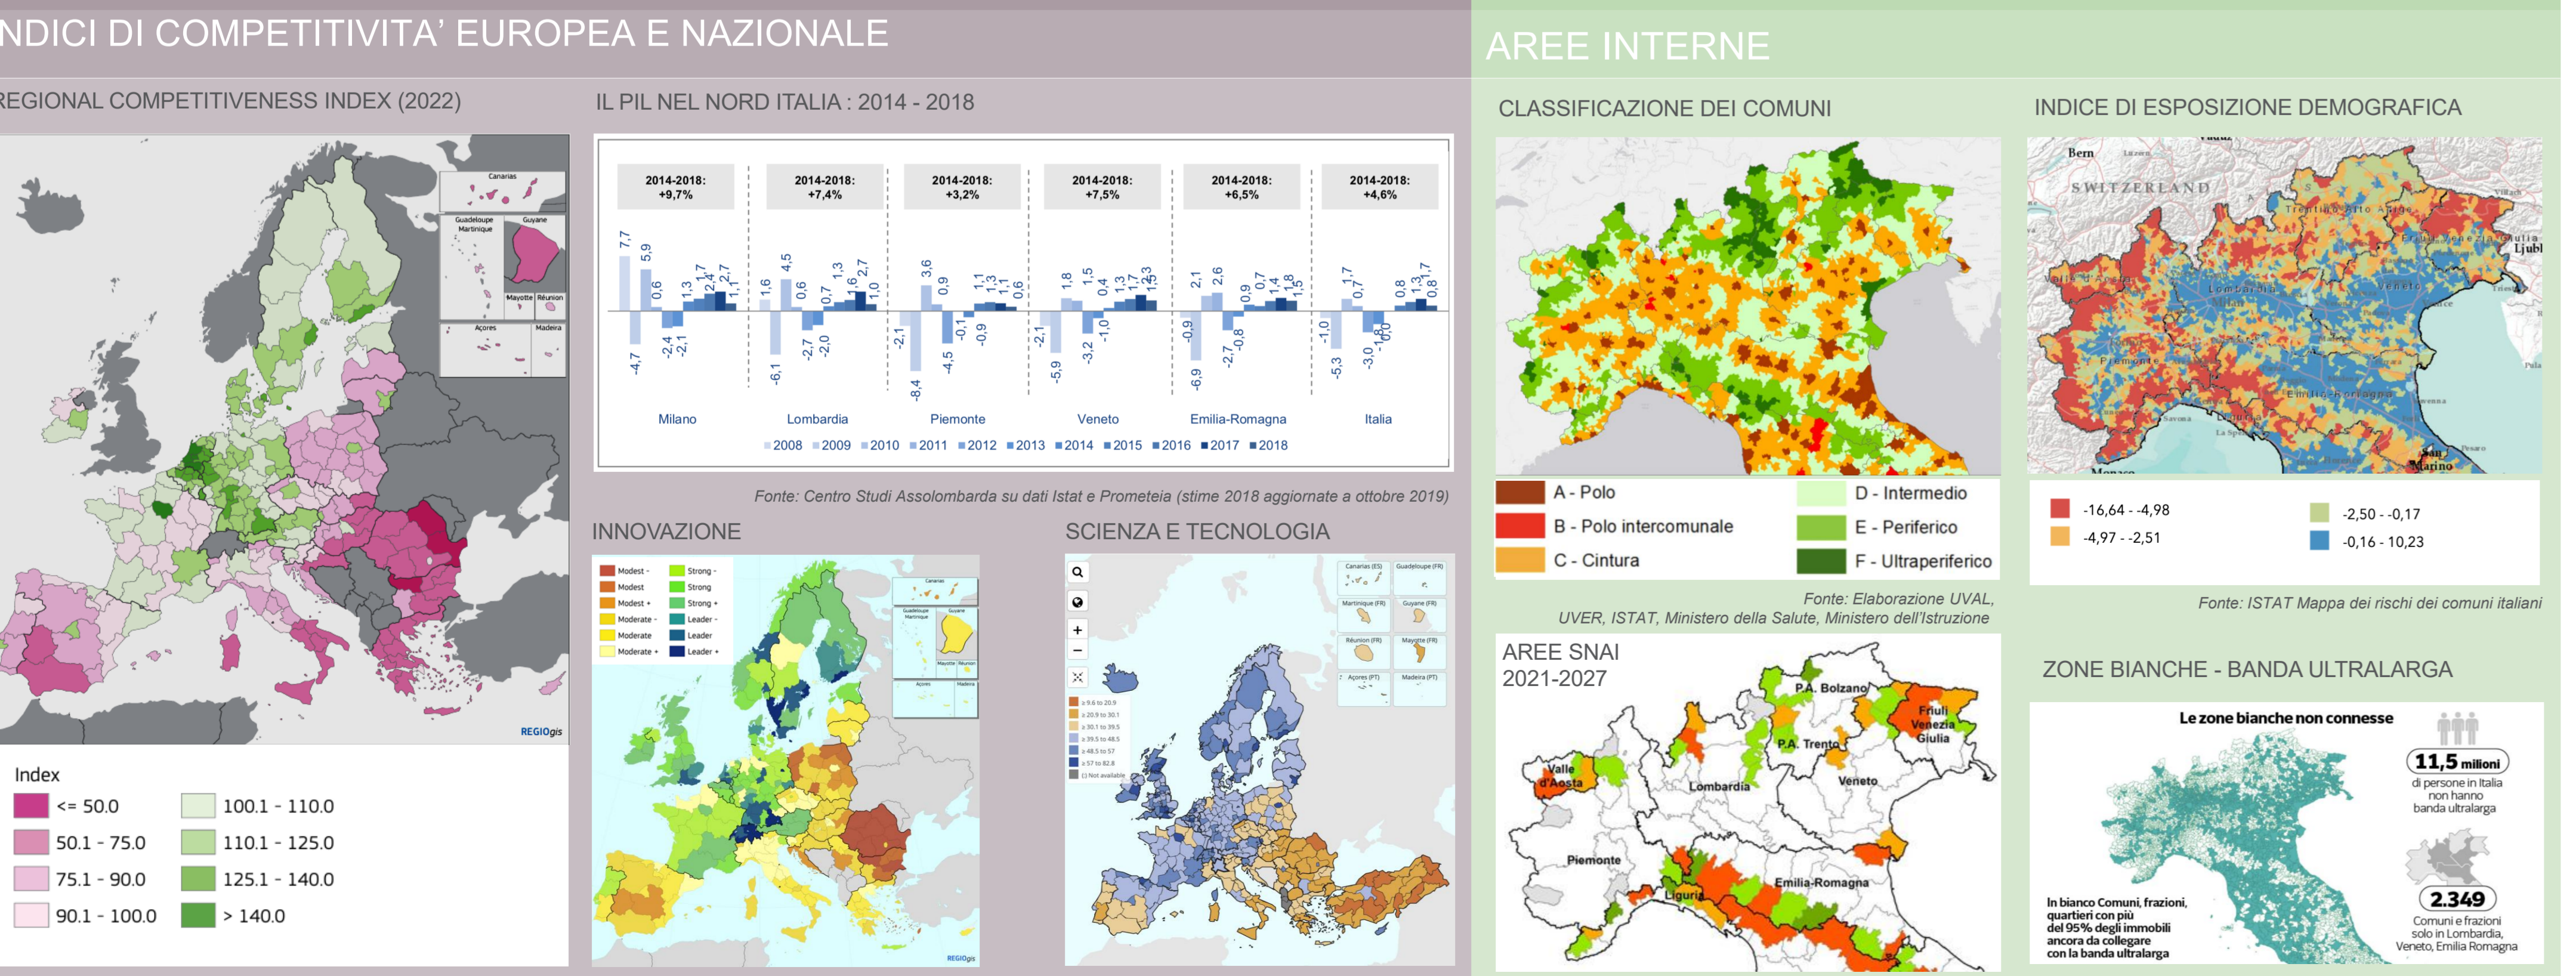

PROGRAMMI DI COOPERAZIONE EUROPEA

POLI DI LIVELLO EUROPEO

RELAZIONI INTERNAZIONALI E INTERREGIONALI

POPOLAZIONE

COMPETITIVITA' E INNOVAZIONE

Piano Territoriale Regionale

QUADRO EUROPEO E TRANSNAZIONALE

SCALA 1:1.000.000 PT 1a