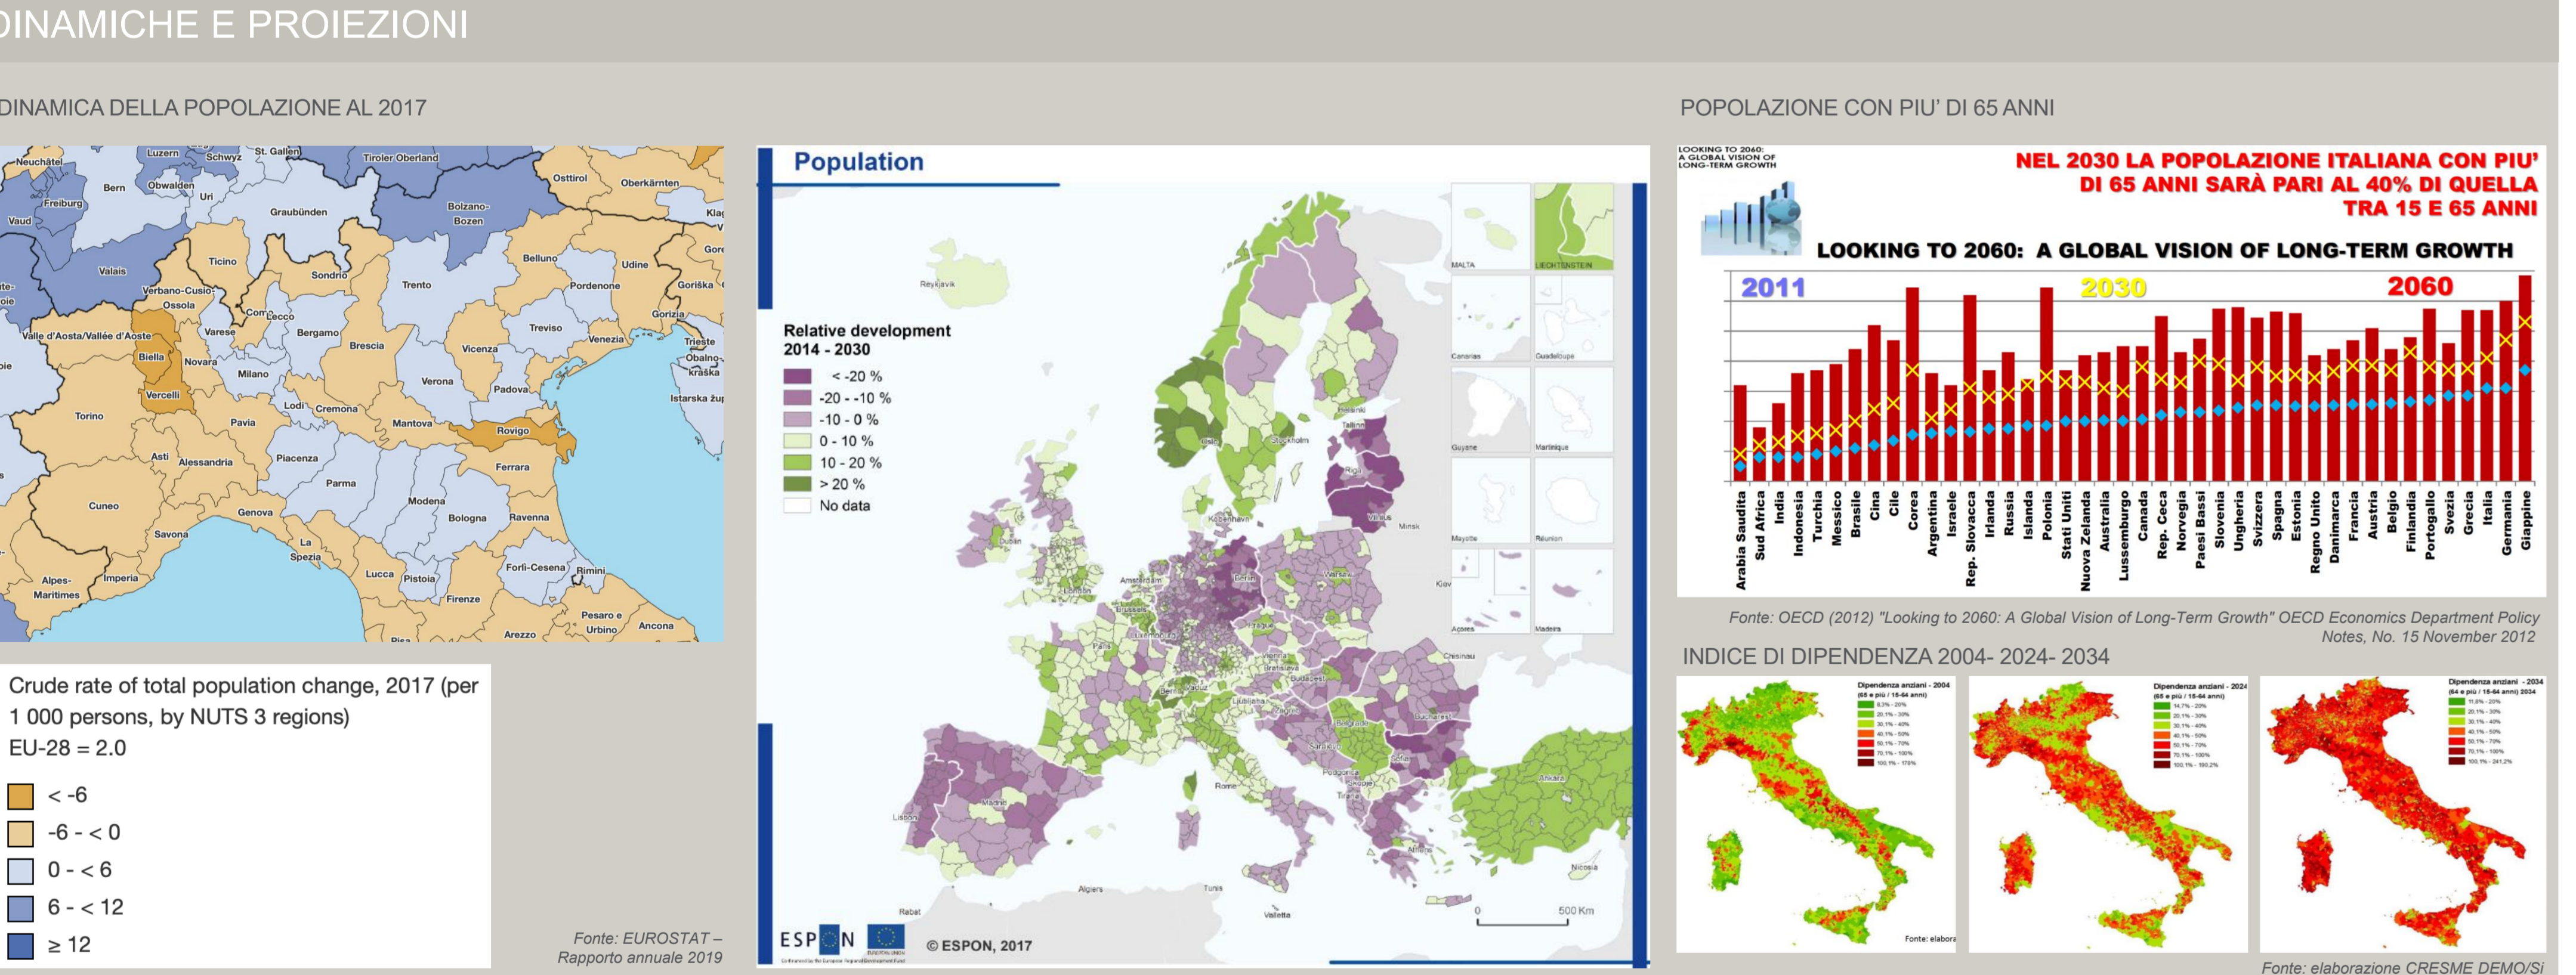

PROGRAMMI DI COOPERAZIONE EUROPEA

POLI DI LIVELLO EUROPEO

RELAZIONI INTERNAZIONALI E INTERREGIONALI

POPOLAZIONE

COMPETITIVITA' E INNOVAZIONE

Piano Territoriale Regionale

QUADRO EUROPEO E TRANSNAZIONALE

SCALA 1:1.000.000 PT 1a