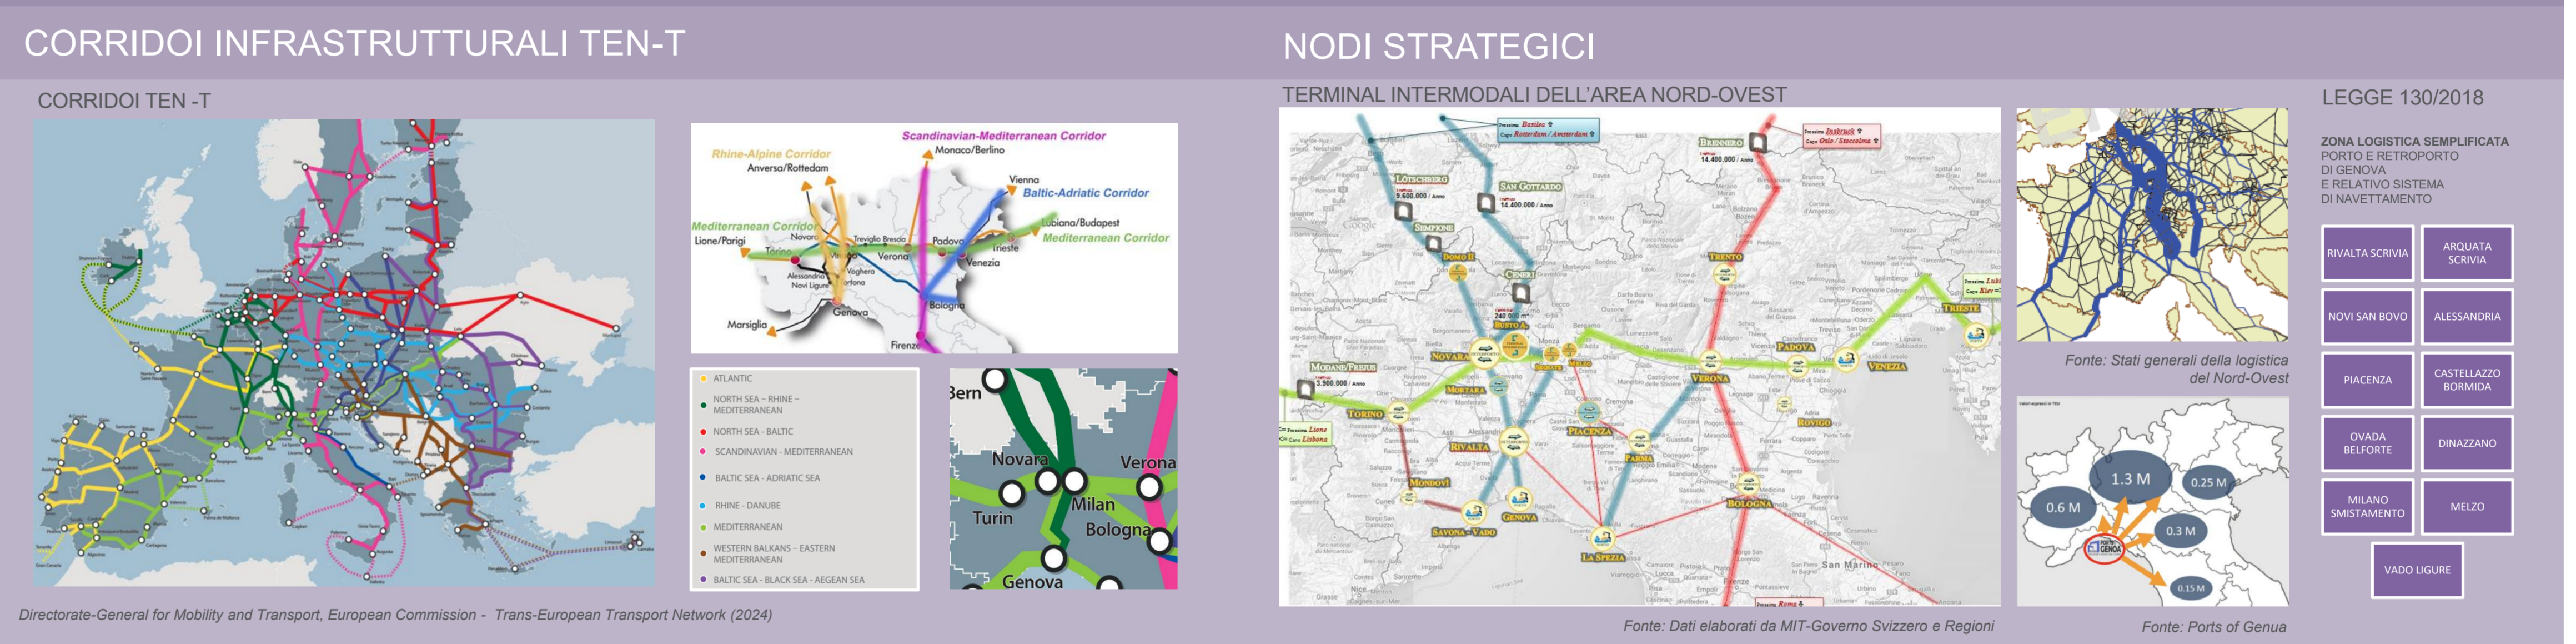

PROGRAMMI DI COOPERAZIONE EUROPEA

POLI DI LIVELLO EUROPEO

RELAZIONI INTERNAZIONALI E INTERREGIONALI

POPOLAZIONE

COMPETITIVITA' E INNOVAZIONE

Piano Territoriale Regionale

QUADRO EUROPEO E TRANSNAZIONALE

SCALA 1:1.000.000 PT 1a