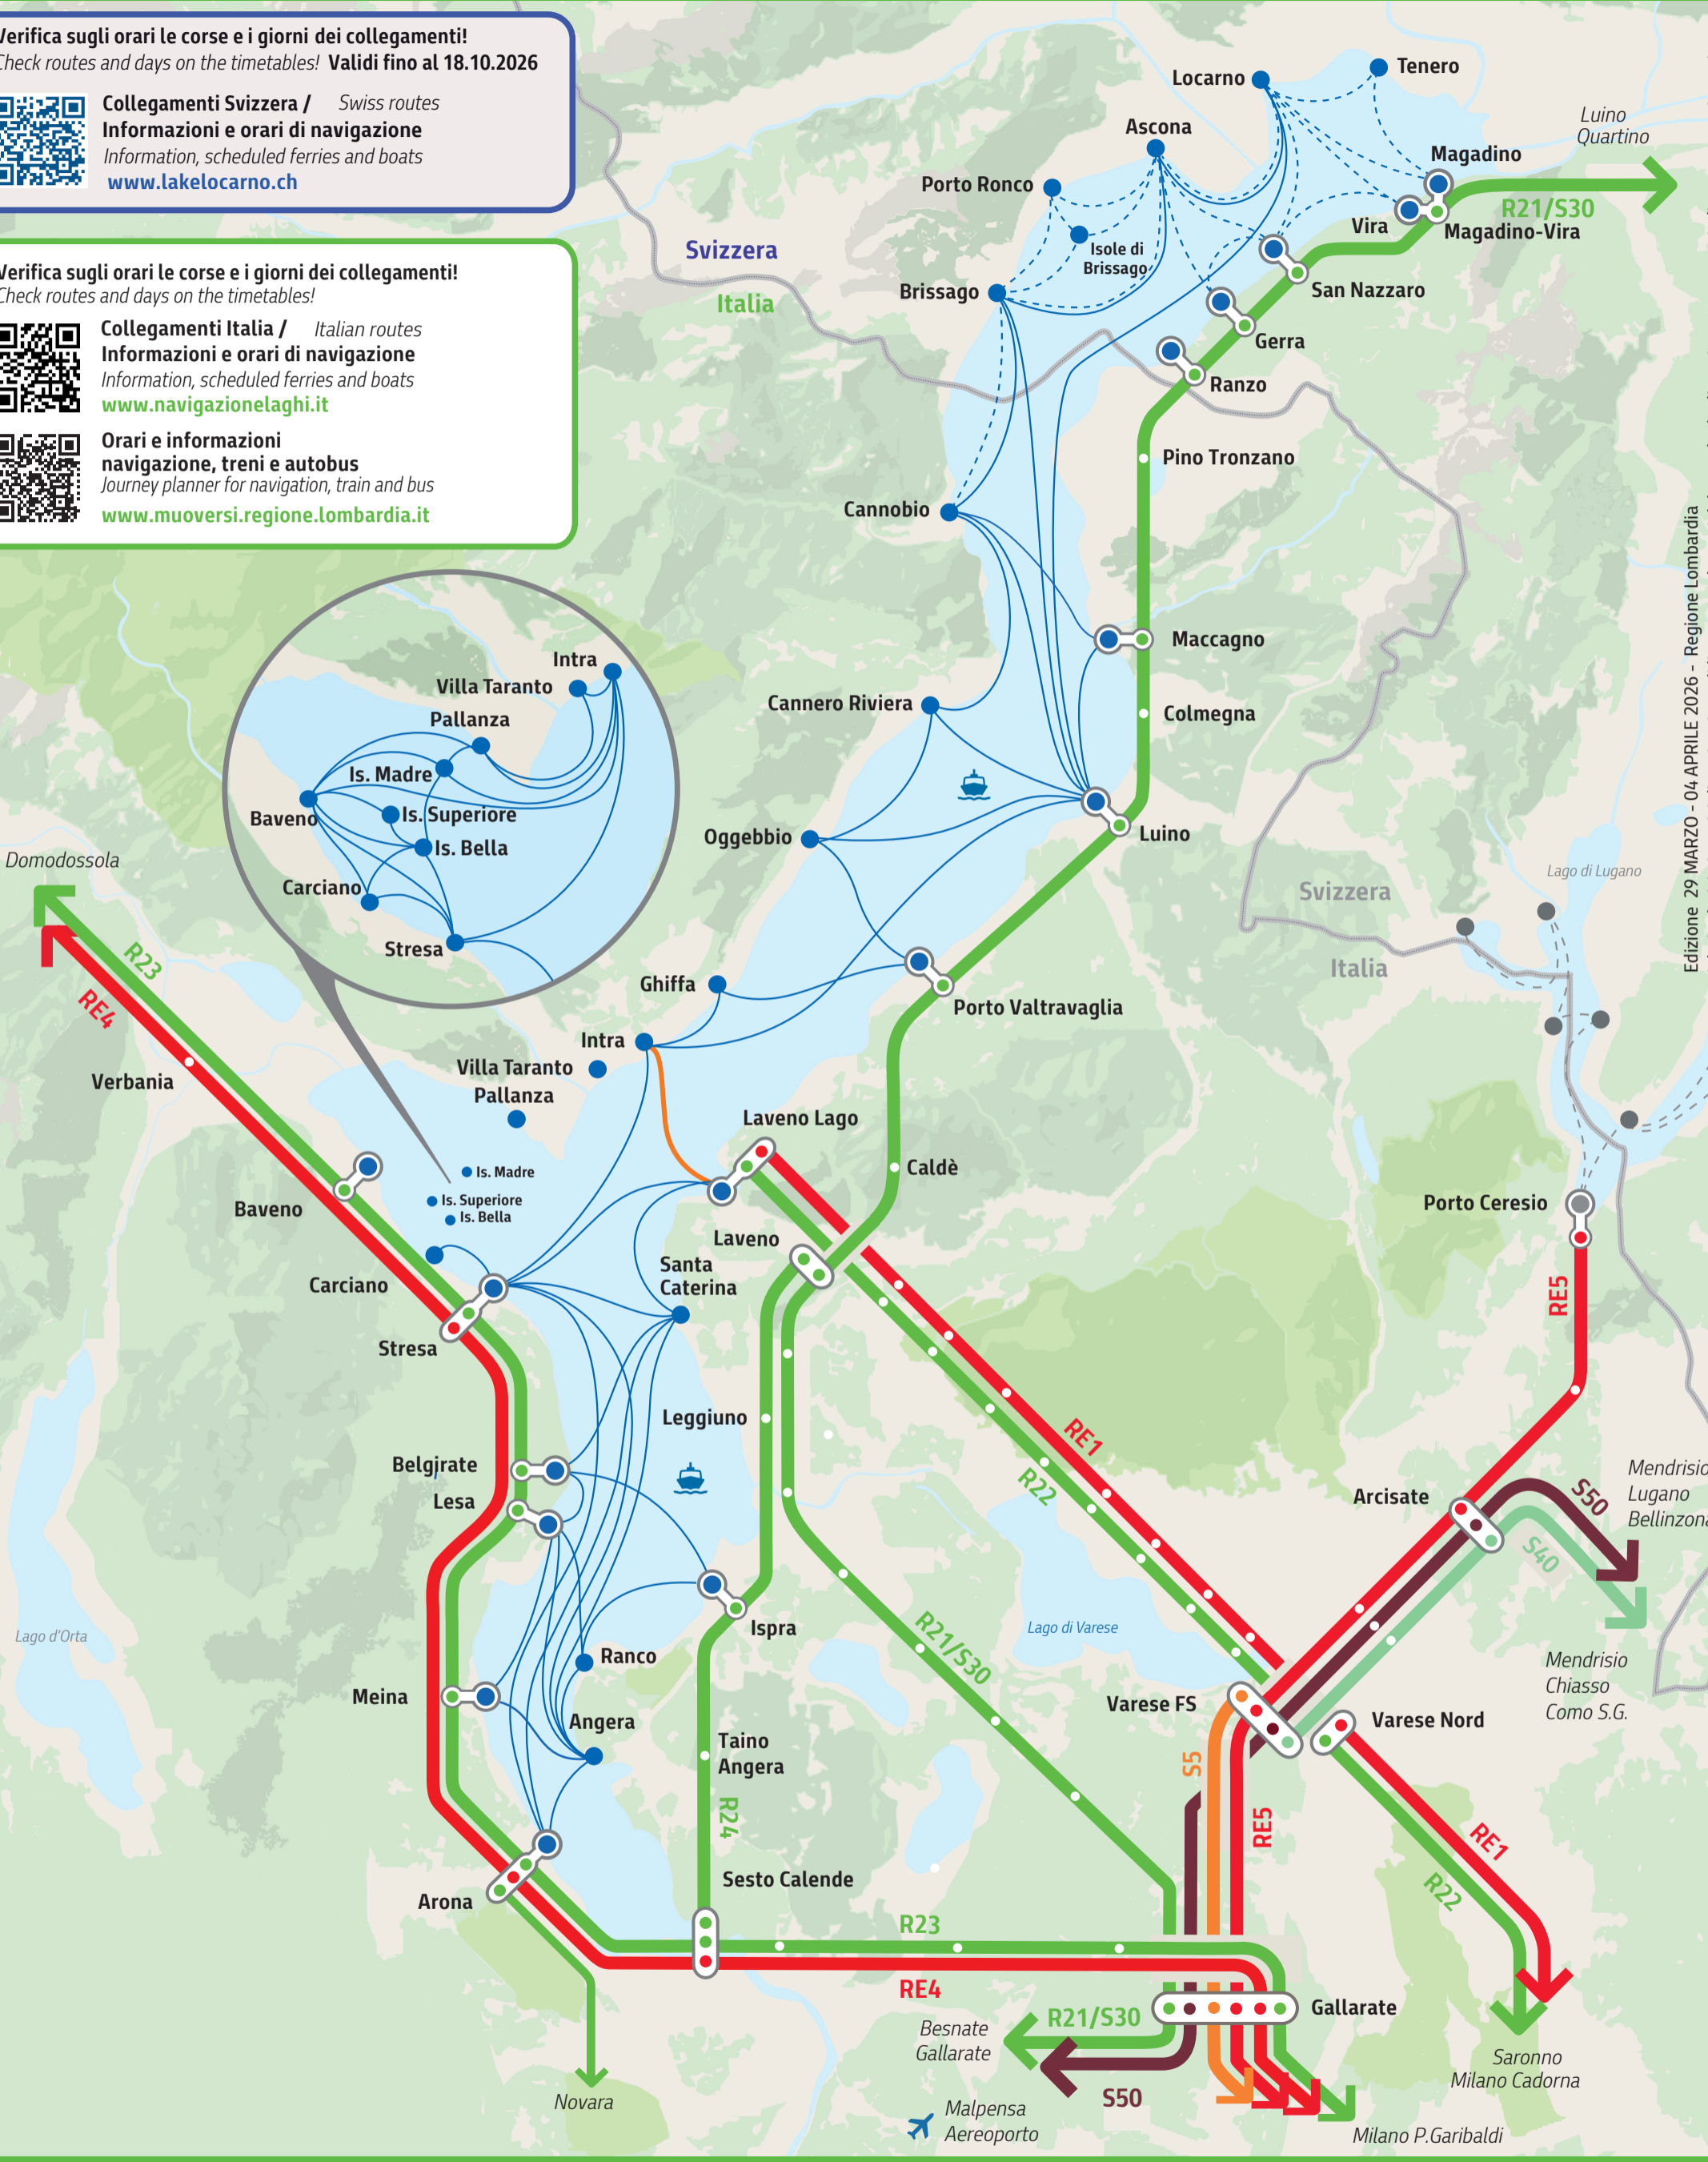

Lago Maggiore. Servizio di navigazione dilinea e servizio ferroviario

Maggiore Lake. Scheduled ferries and trains

Verifica sugli orari le corse e i giorni dei collegamenti!
 Check routes and days on the timetables! **Validi fino al 18.10.2026**

 **Collegamenti Svizzera /** *Swiss routes*
Informazioni e orari di navigazione
Information, scheduled ferries and boats
www.lakelocarno.ch

Verifica sugli orari le corse e i giorni dei collegamenti!
 Check routes and days on the timetables!

Edizione 29 MARZO - 04 APRILE 2026 - Regione Lombardia
 I dati relativi ai servizi di navigazione di linea sono desunti dal portale degli orari e vengono periodicamente aggiornati

 **Navigazione**
Ferries and boats

-  Linee e stazioni
Train lines and stations
-  Stazioni e scali navigazione
Train stations and ferry and boat stopovers

 **Regione Lombardia**