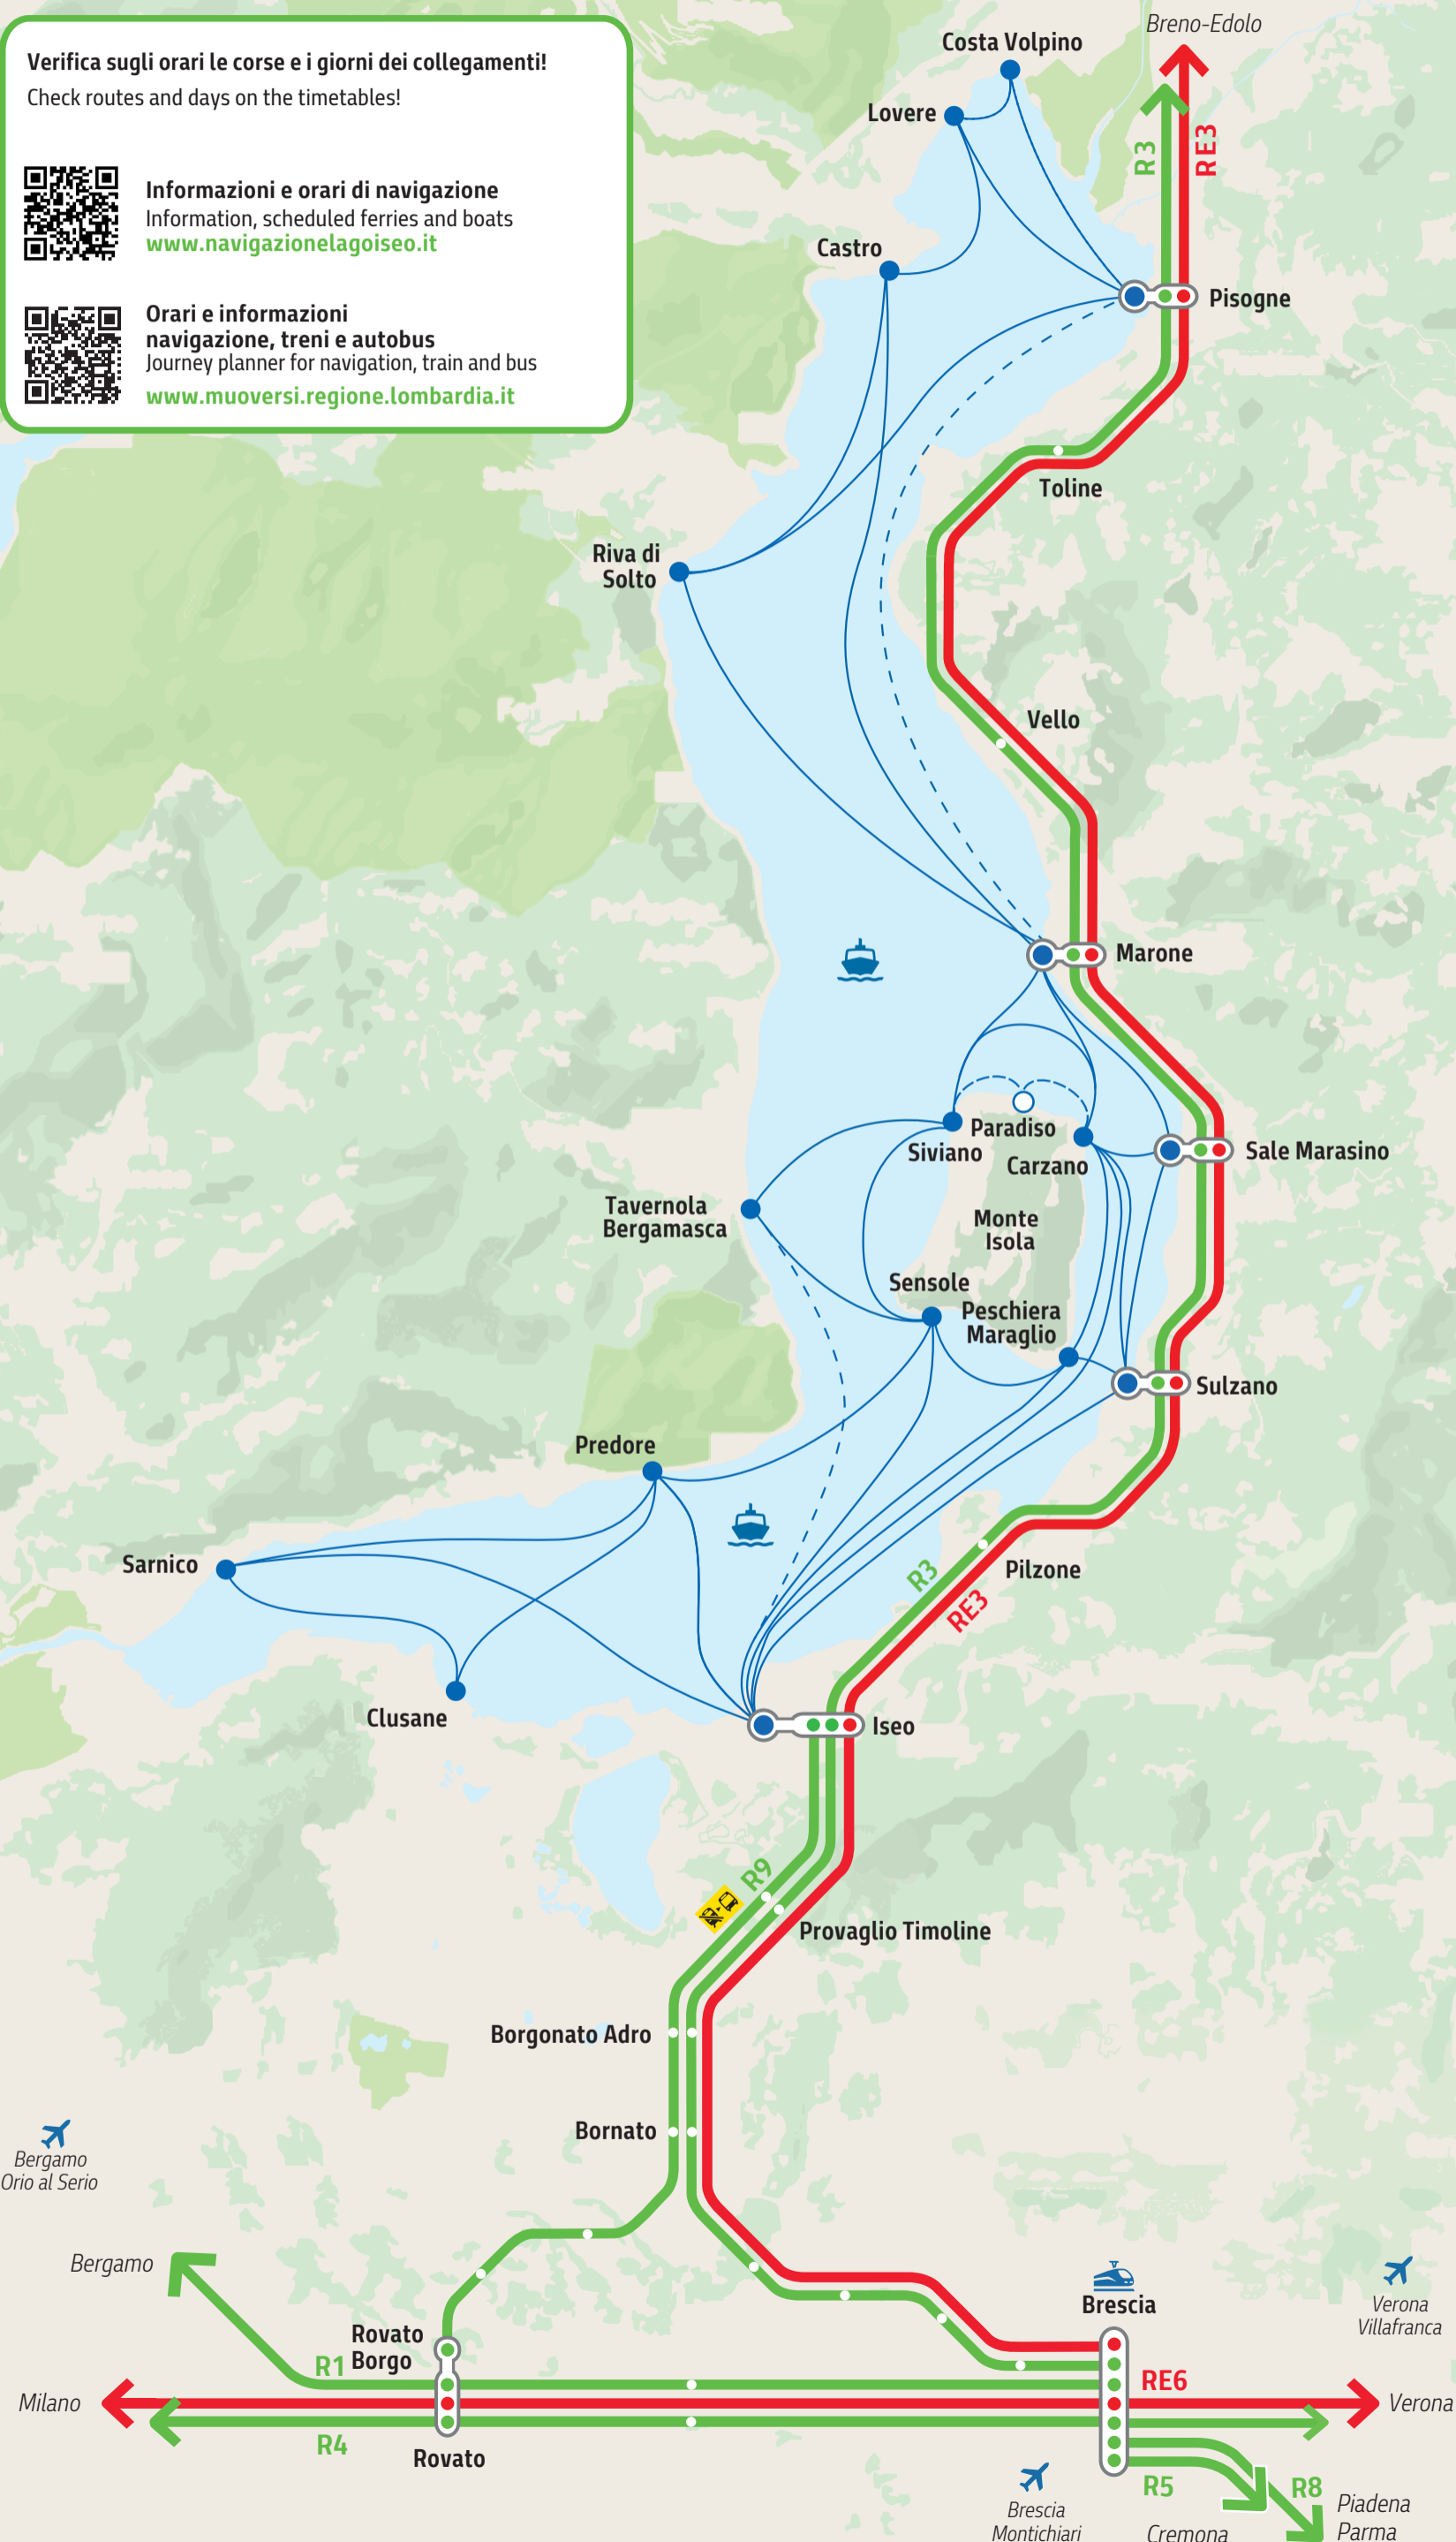

Lago d'Iseo. Servizio di navigazione di linea e servizio ferroviario

Iseo Lake. Scheduled ferries and trains

Verifica sugli orari le corse e i giorni dei collegamenti!
Check routes and days on the timetables!

Informazioni e orari di navigazione
Information, scheduled ferries and boats
www.navigazione lagoiseo.it

Orari e informazioni navigazione, treni e autobus
Journey planner for navigation, train and bus
www.muoversi.regione.lombardia.it

Navigazione
Ferries and boats

- Collegamenti e scali
Connections and stopovers
- Fermata a richiesta
Stop on request

Treni • Trains

- RE3 Brescia-Iseo-Edolo
- RE6 Milano-Brescia-Verona
- R1 Brescia-Bergamo
- R3 Brescia-Iseo-Edolo
- R4 Milano-Brescia
- R5 Brescia-Cremona
- R8 Brescia-Piadena-Parma
- R9 Rovato-Bornato-Iseo
- Altri regionali
Others regional lines
- Linee e stazioni
Train lines and stations
- Stazione e linee
- Interscambio / Interchange
- Bus sostitutivo / Operated by bus
- Stazione servita da treni Alta Velocità e Lunga Percorrenza
HighSpeed and Long Distance trains

Navigazione Lago d'Iseo

Regione Lombardia

Edizione 23 MARZO AL 14 GIUGNO 2026 - Regione Lombardia
I dati relativi ai servizi di navigazione di linea sono desunti dal portale degli orari e vengono periodicamente aggiornati