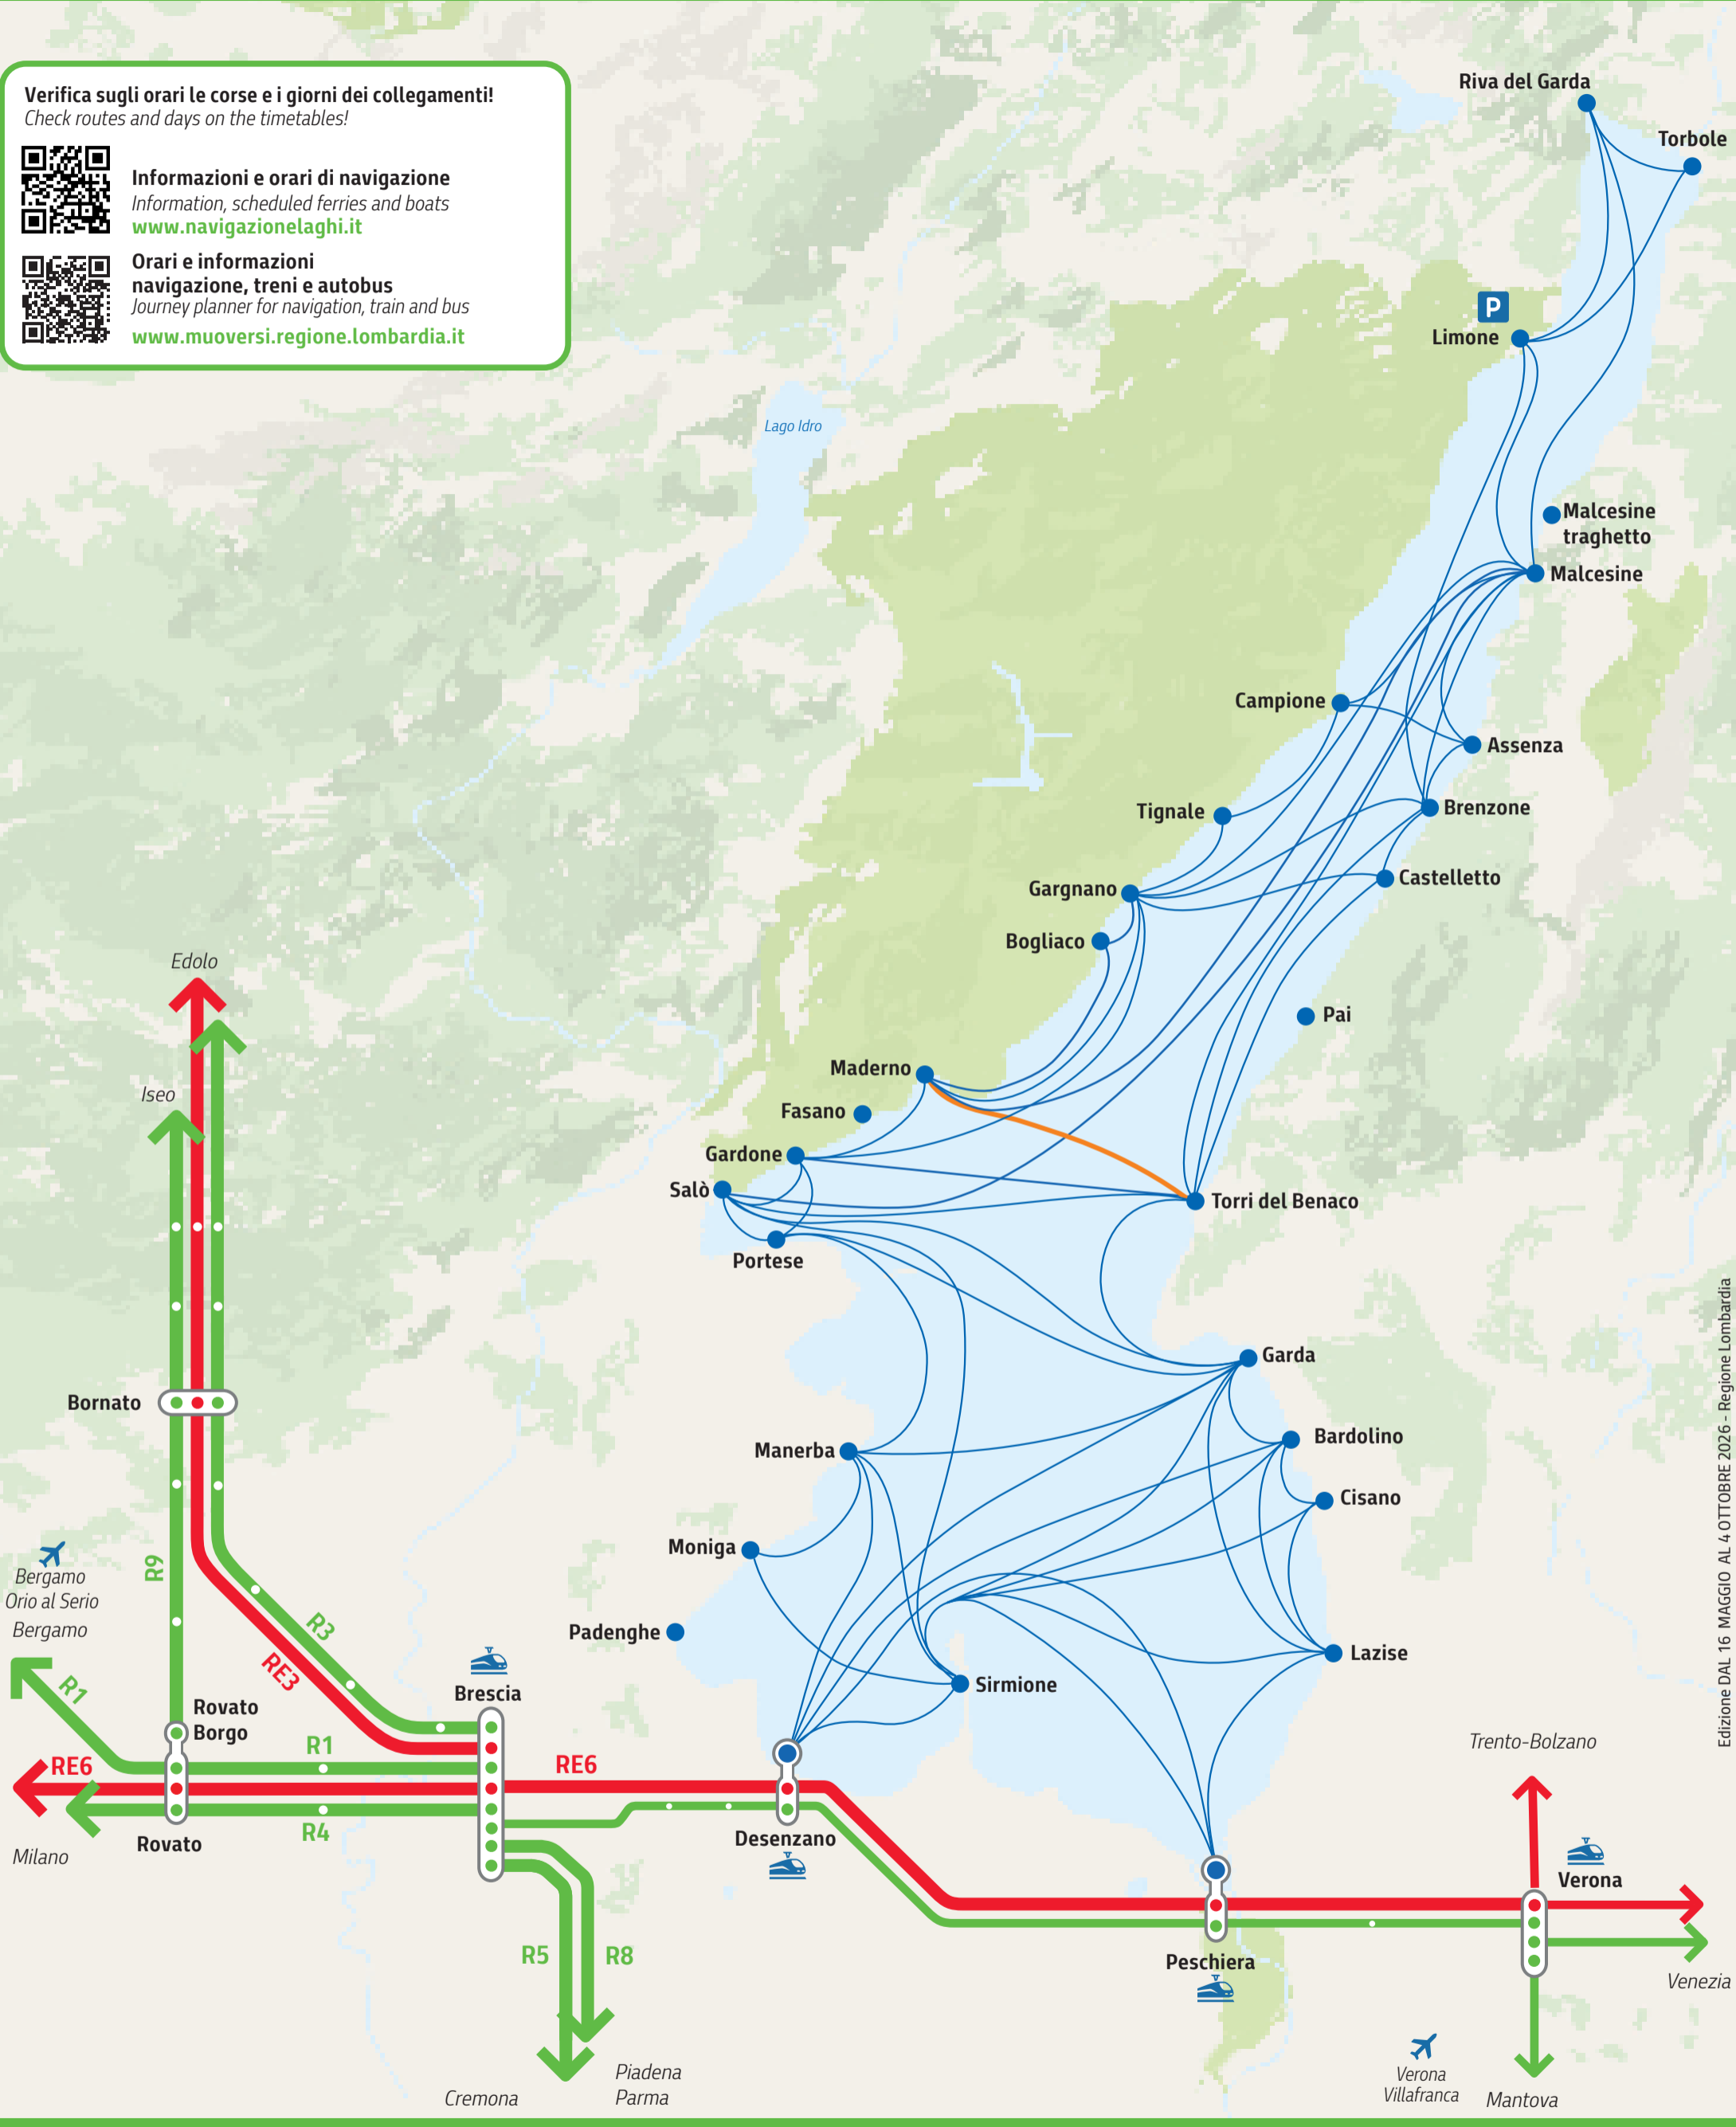

Lago di Garda. Servizio di navigazione di linea e servizio ferroviario

Garda Lake. Scheduled ferries and trains

Verifica sugli orari le corse e i giorni dei collegamenti!
 Check routes and days on the timetables!

Navigazione
 Ferries and boats

- Collegamenti e scali
Connections and stopovers
- Collegamenti e scali traghetto
Ferries connections and stopovers
- Scali e stazioni ferroviarie
Ferry and boat stopovers and train stations

Treni
 Trains

- R1 Bergamo-Brescia
- R3 Brescia-Iseo-Edolo
- R4 Brescia-Treviglio-Milano
- R5 Brescia-Cremona
- R8 Brescia-Parma
- R9 Rovato-Bornato-Iseo
- RE3 Brescia-Iseo-Edolo
- RE6 Verona-Brescia-Milano
- Altri regionali
Others regional train lines
- Stazione servita da treni Alta Velocità e Lunga Percorrenza
HighSpeed and Long Distance trains

- Linee e stazioni
Train lines and stations
- Stazioni e scali navigazione
Train stations and ferry and boat stopovers

Regione Lombardia

Edizione DAL 16 MAGGIO AL 4 OTTOBRE 2026 - Regione Lombardia
 I dati relativi ai servizi di navigazione di linea sono desunti dal portale degli orari e vengono periodicamente aggiornati