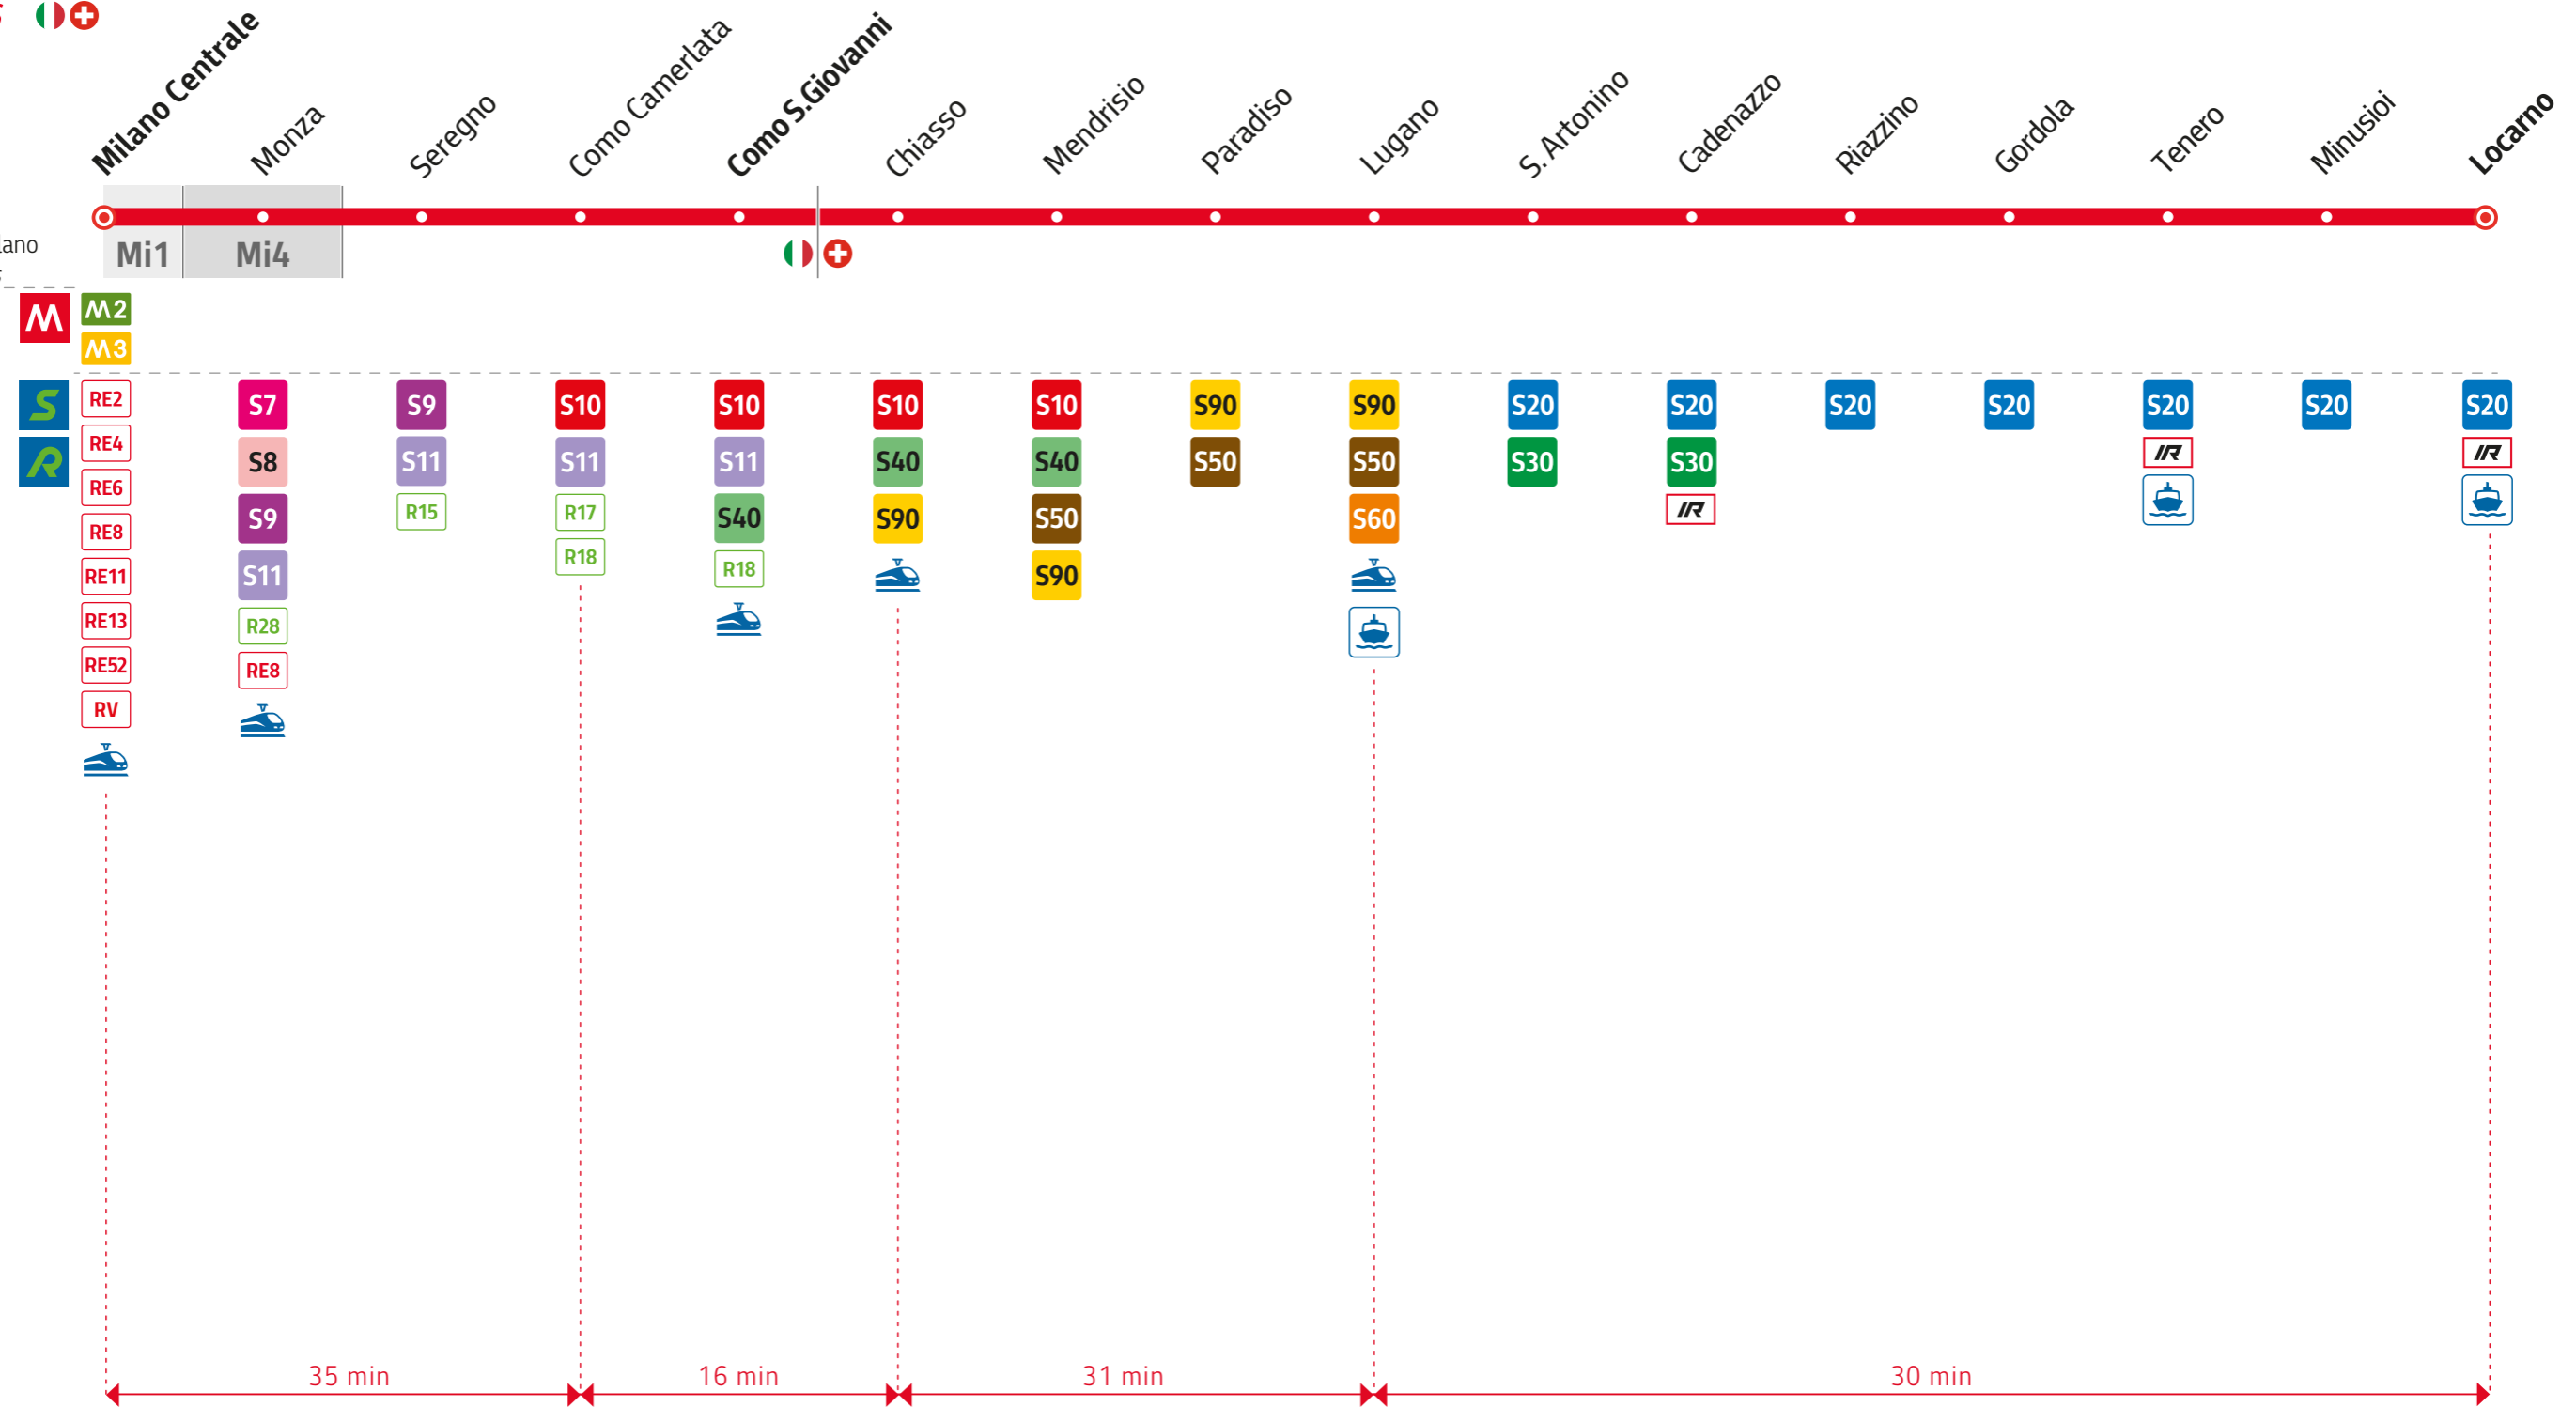

RE80

RegioExpress

Milano
Como
Chiasso
Lugano
Locarno

Zone tariffarie STIBM Milano
STIBM Milano fare zones

Connessioni
Connections

Info:
www.tilo.ch
www.trenord.it

Tempi di percorrenza
Travel times