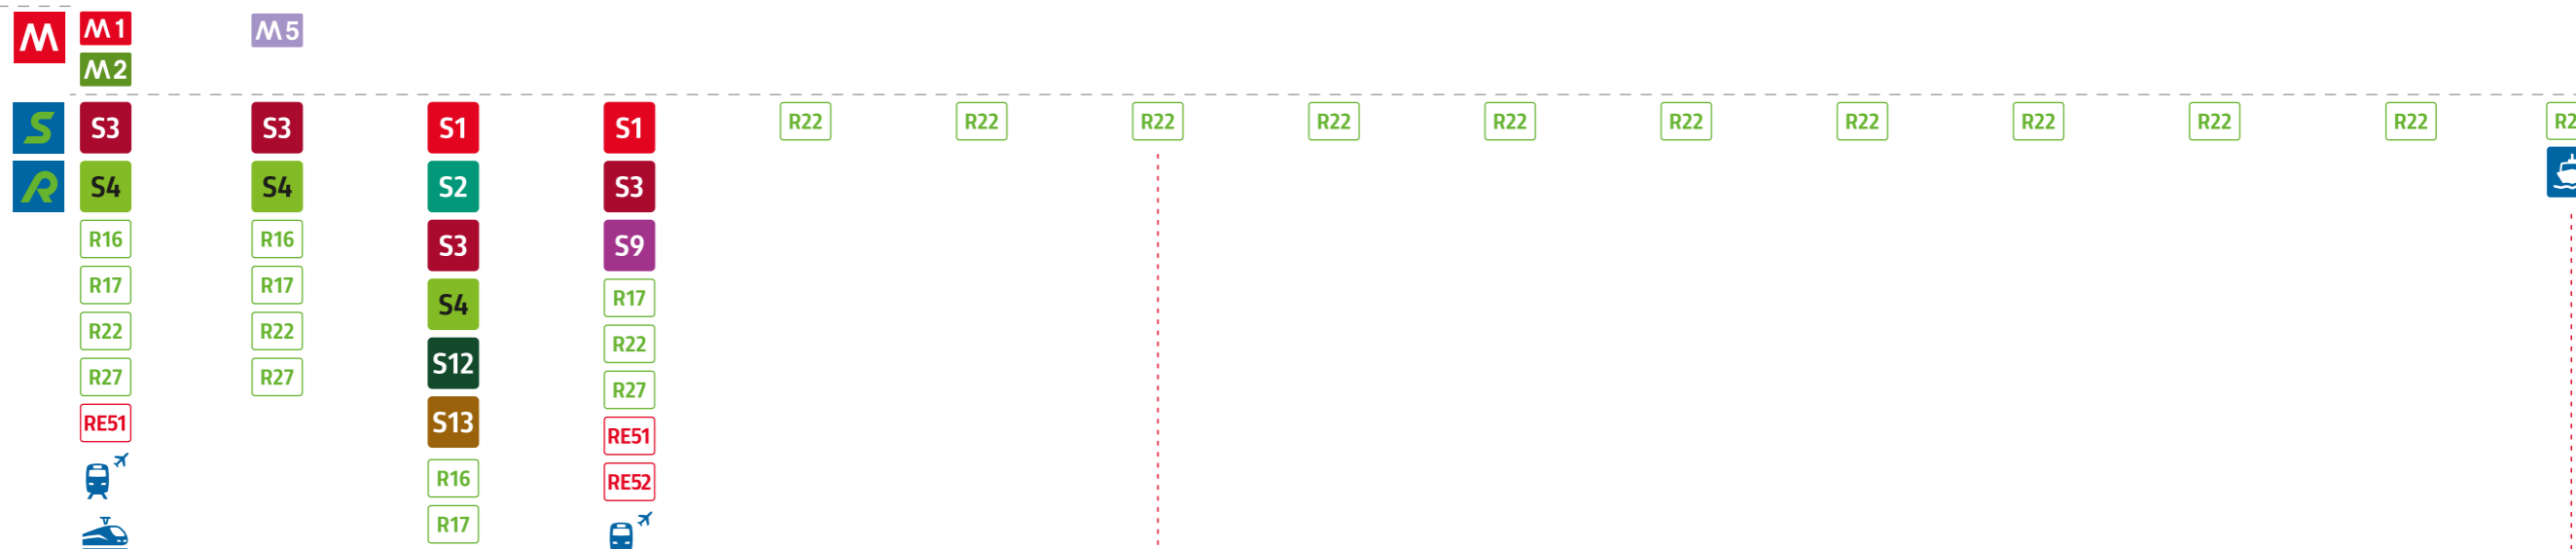

RE1

RegioExpress

Milano
Saronno
Varese Nord
Laveno

Zone tariffarie STIBM Milano
STIBM Milano fare zones

Connessioni
Connections

Info:
www.trenord.it

Tempi di percorrenza
Travel times