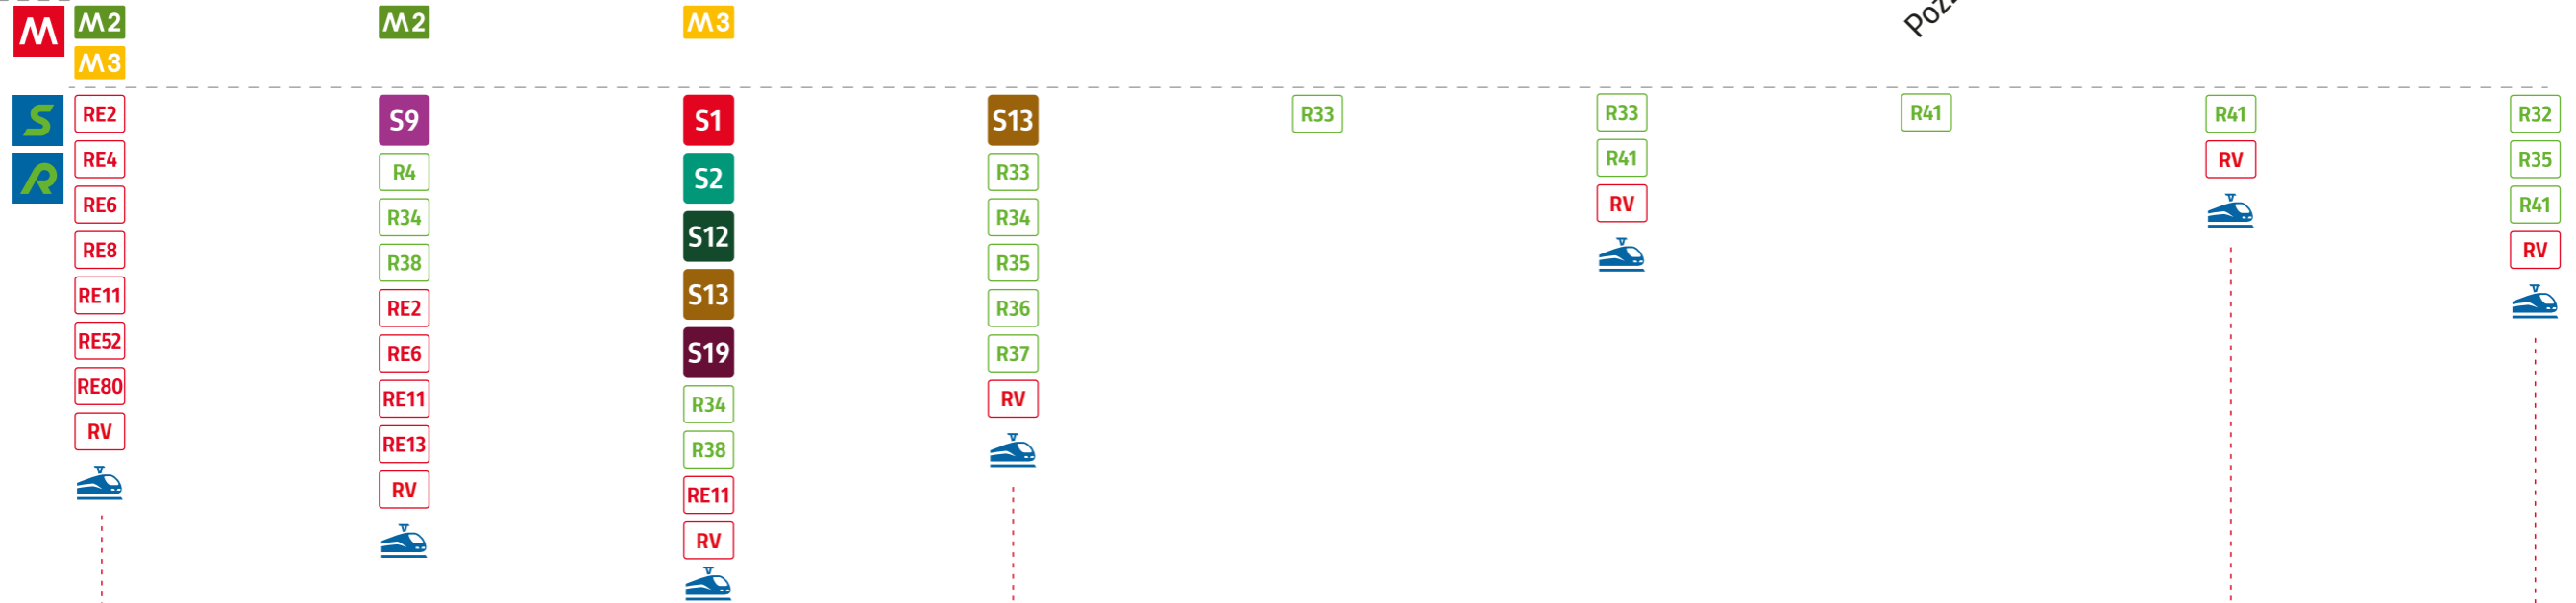

RE13

RegioExpress

Milano
Pavia
Tortona
Alessandria

Zone tariffarie STIBM Milano

STIBM Milano fare zones

Connessioni

Connections

Info:

www.trenord.it

Tempi di percorrenza
Travel times

32 min

26 min

21 min