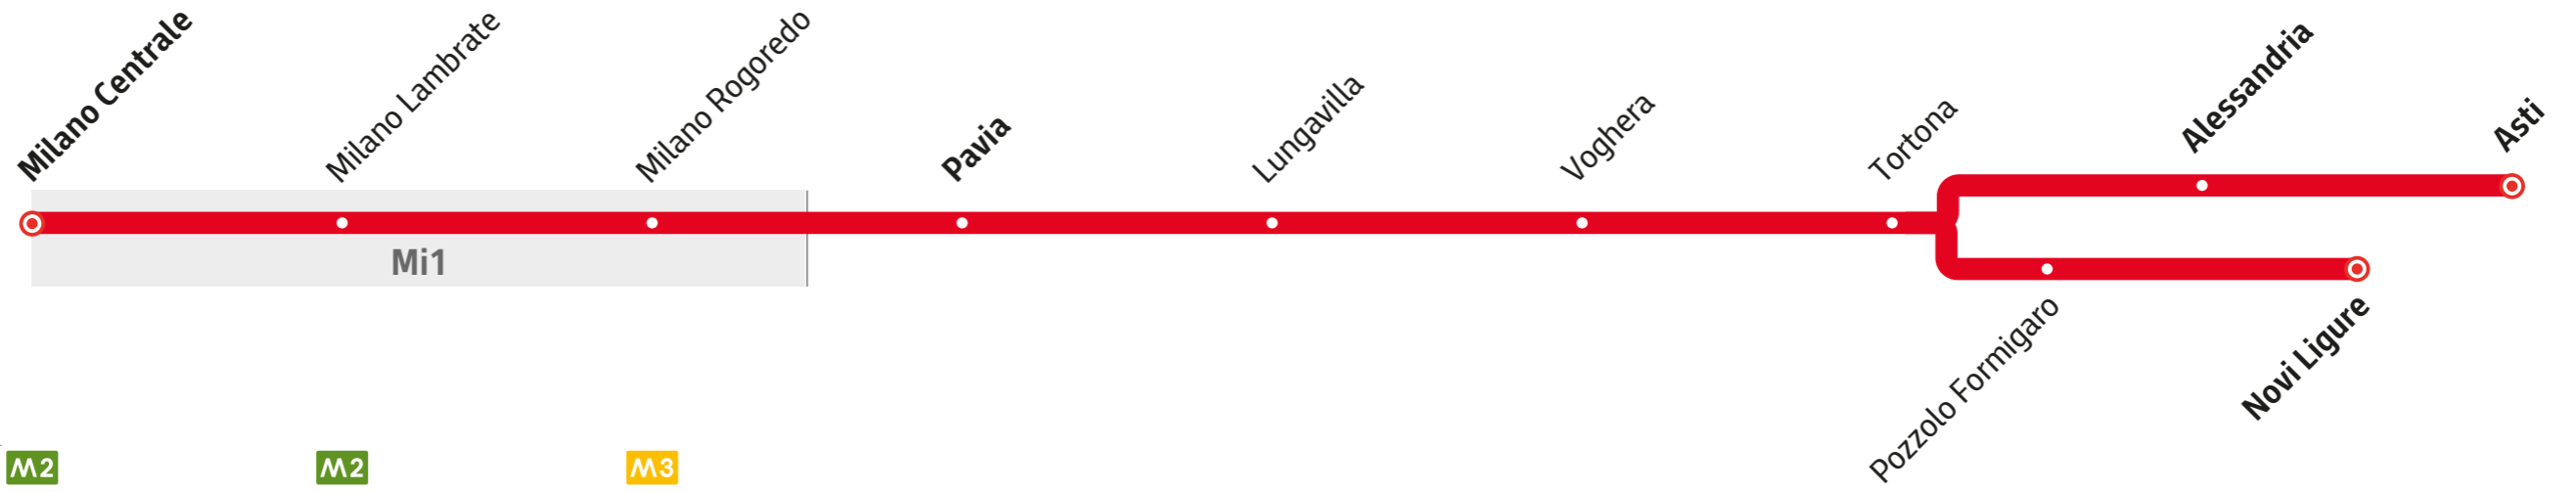

RE13

RegioExpress

Milano
Pavia
Tortona
Alessandria

Zone tariffarie STIBM Milano

STIBM Milano fare zones

Connessioni

Connections

Info:

www.trenord.it

Tempi di percorrenza
Travel times

32 min

26 min

21 min