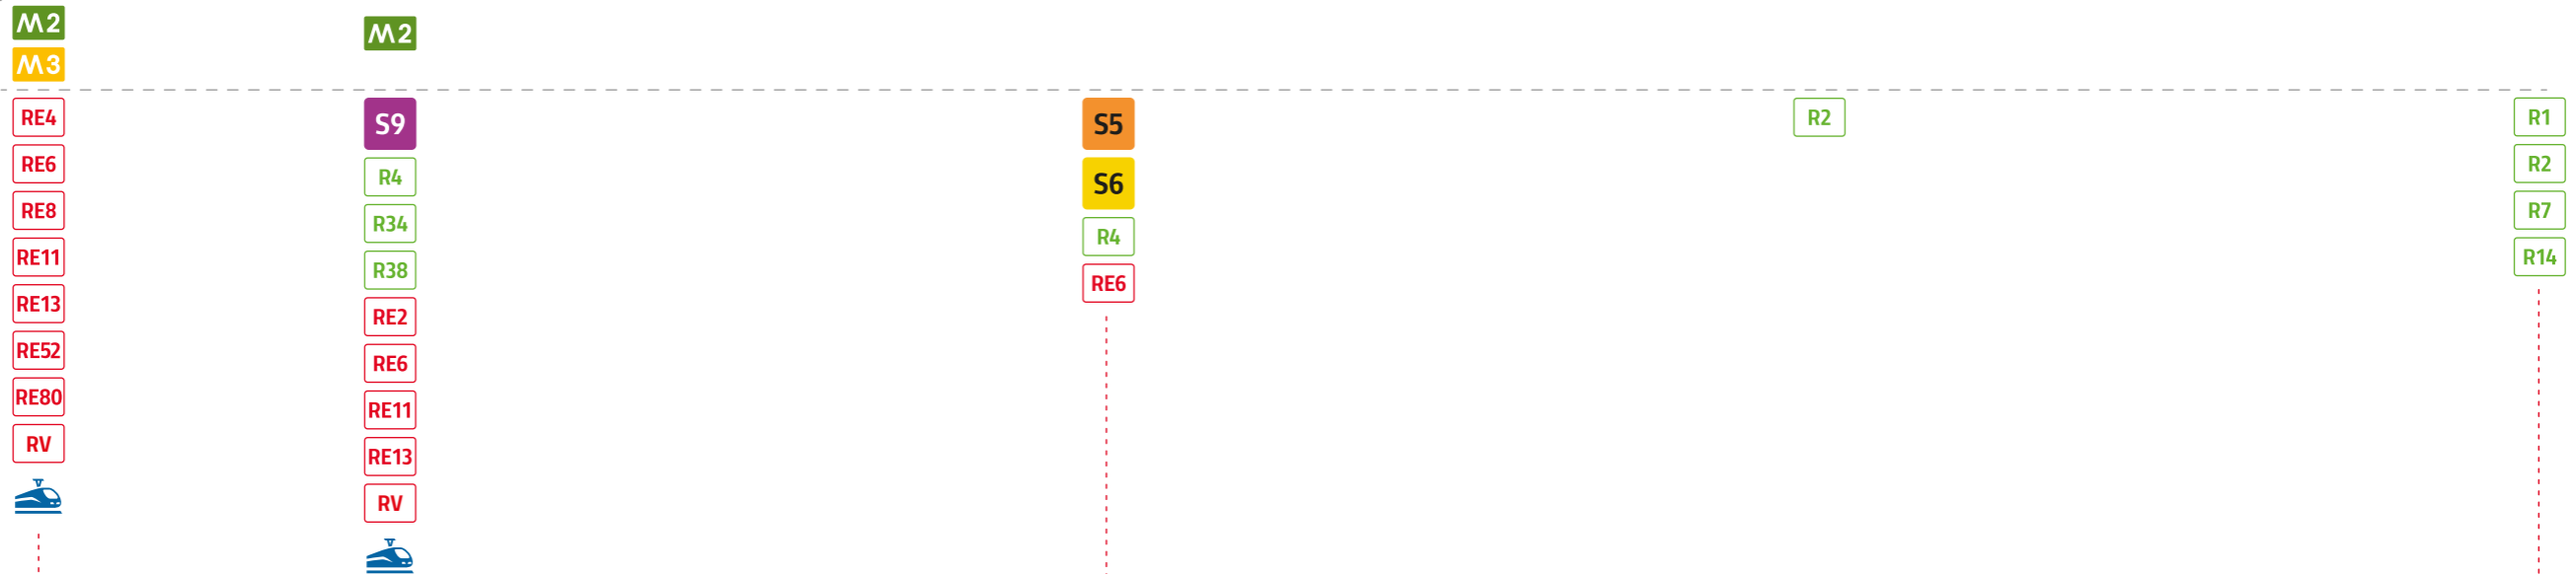

RE2

RegioExpress

Milano
Piochetto
Bergamo

Zone tariffarie STIBM Milano
STIBM Milano fare zones

Connessioni
Connections

Info:
www.trenord.it

Tempi di percorrenza
Travel times