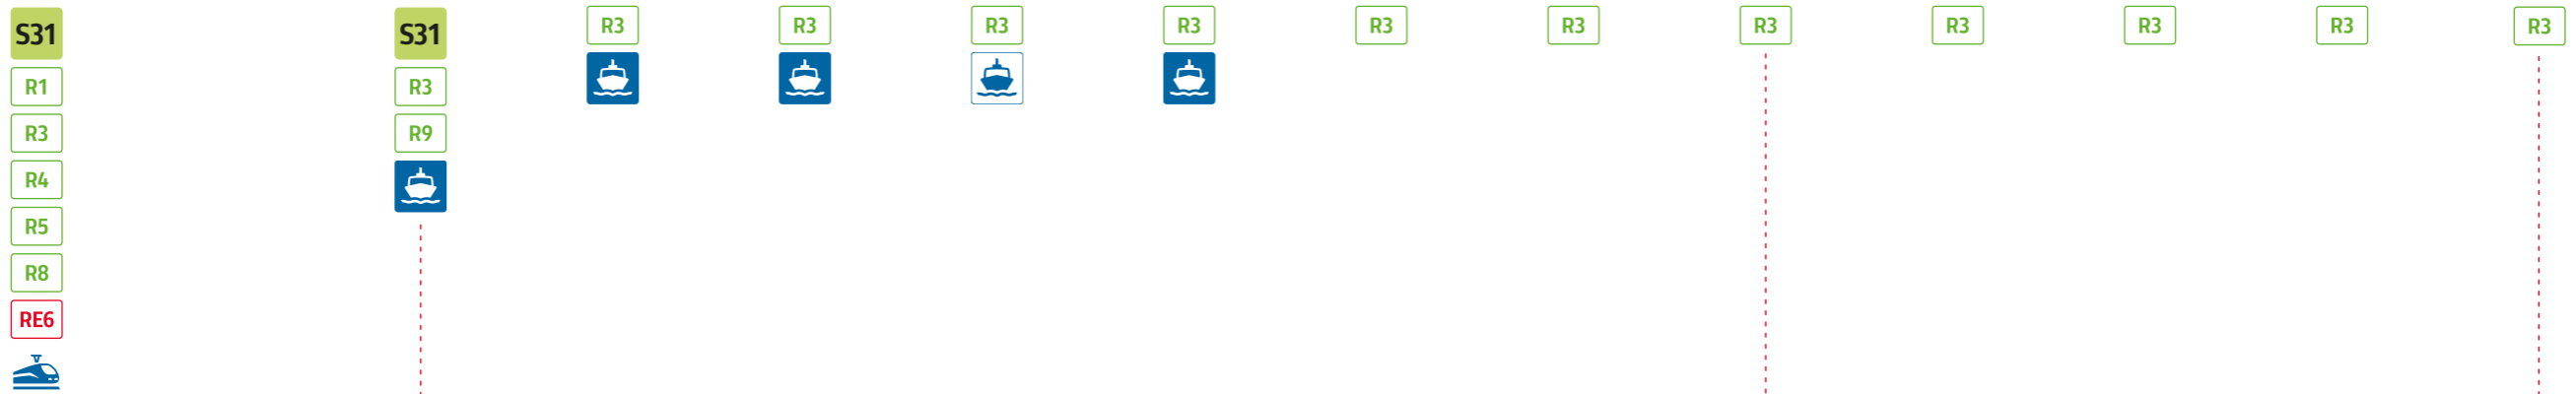

RE3

RegioExpress

Brescia
Iseo
Breno
Edolo

Zone tariffarie STIBM Milano
 STIBM Milano fare zones
 Connessioni
 Connections

Info:
www.trenord.it

Tempi di percorrenza
Travel times