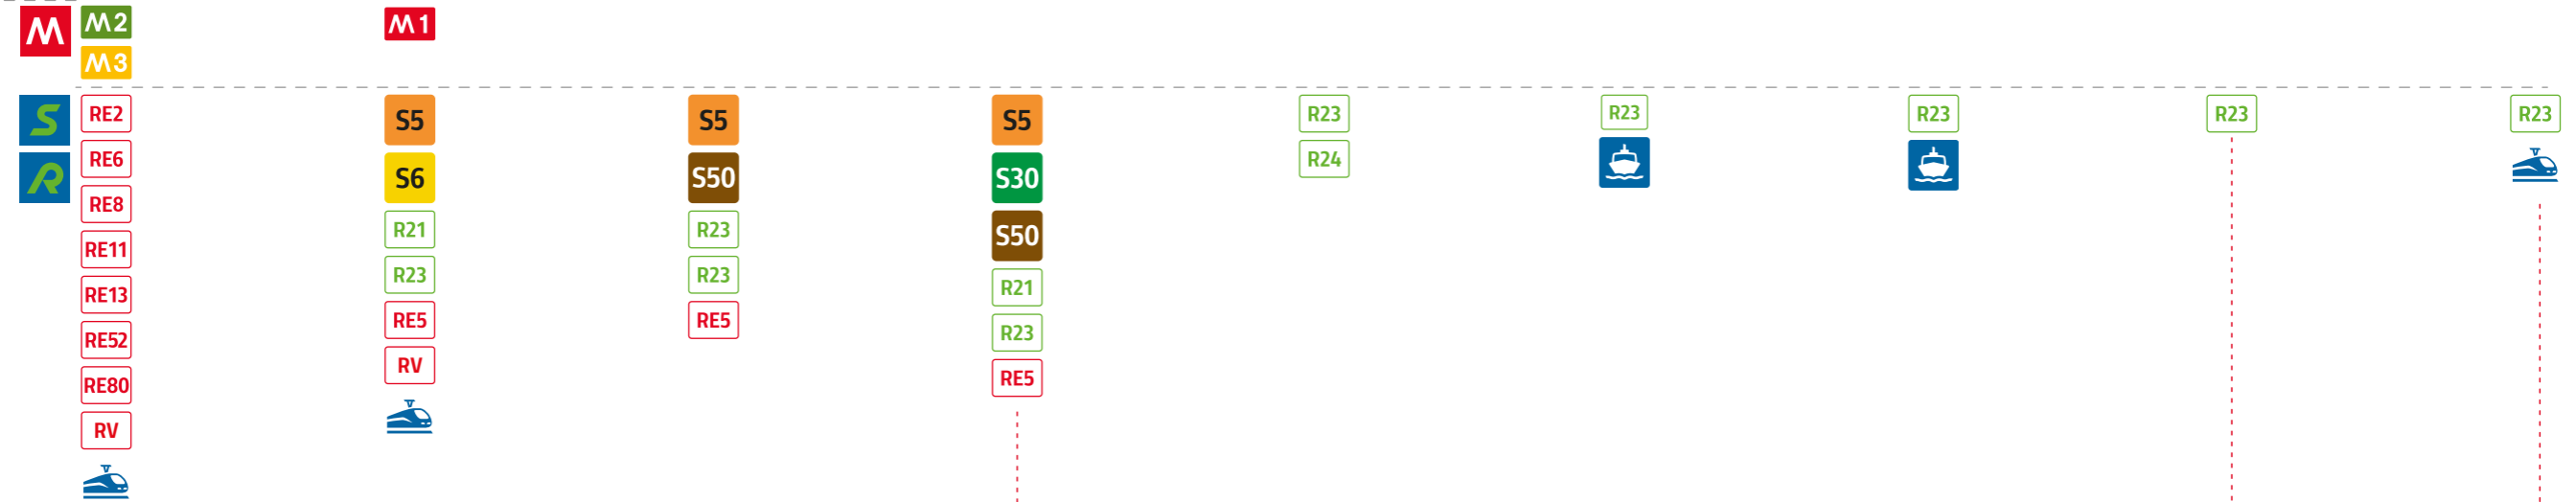

RE4

RegioExpress

Milano
Domodossola

Zone tariffarie STIBM Milano
STIBM Milano fare zones

Connessioni
Connections

Info:
www.trenord.it

Tempi di percorrenza
Travel times