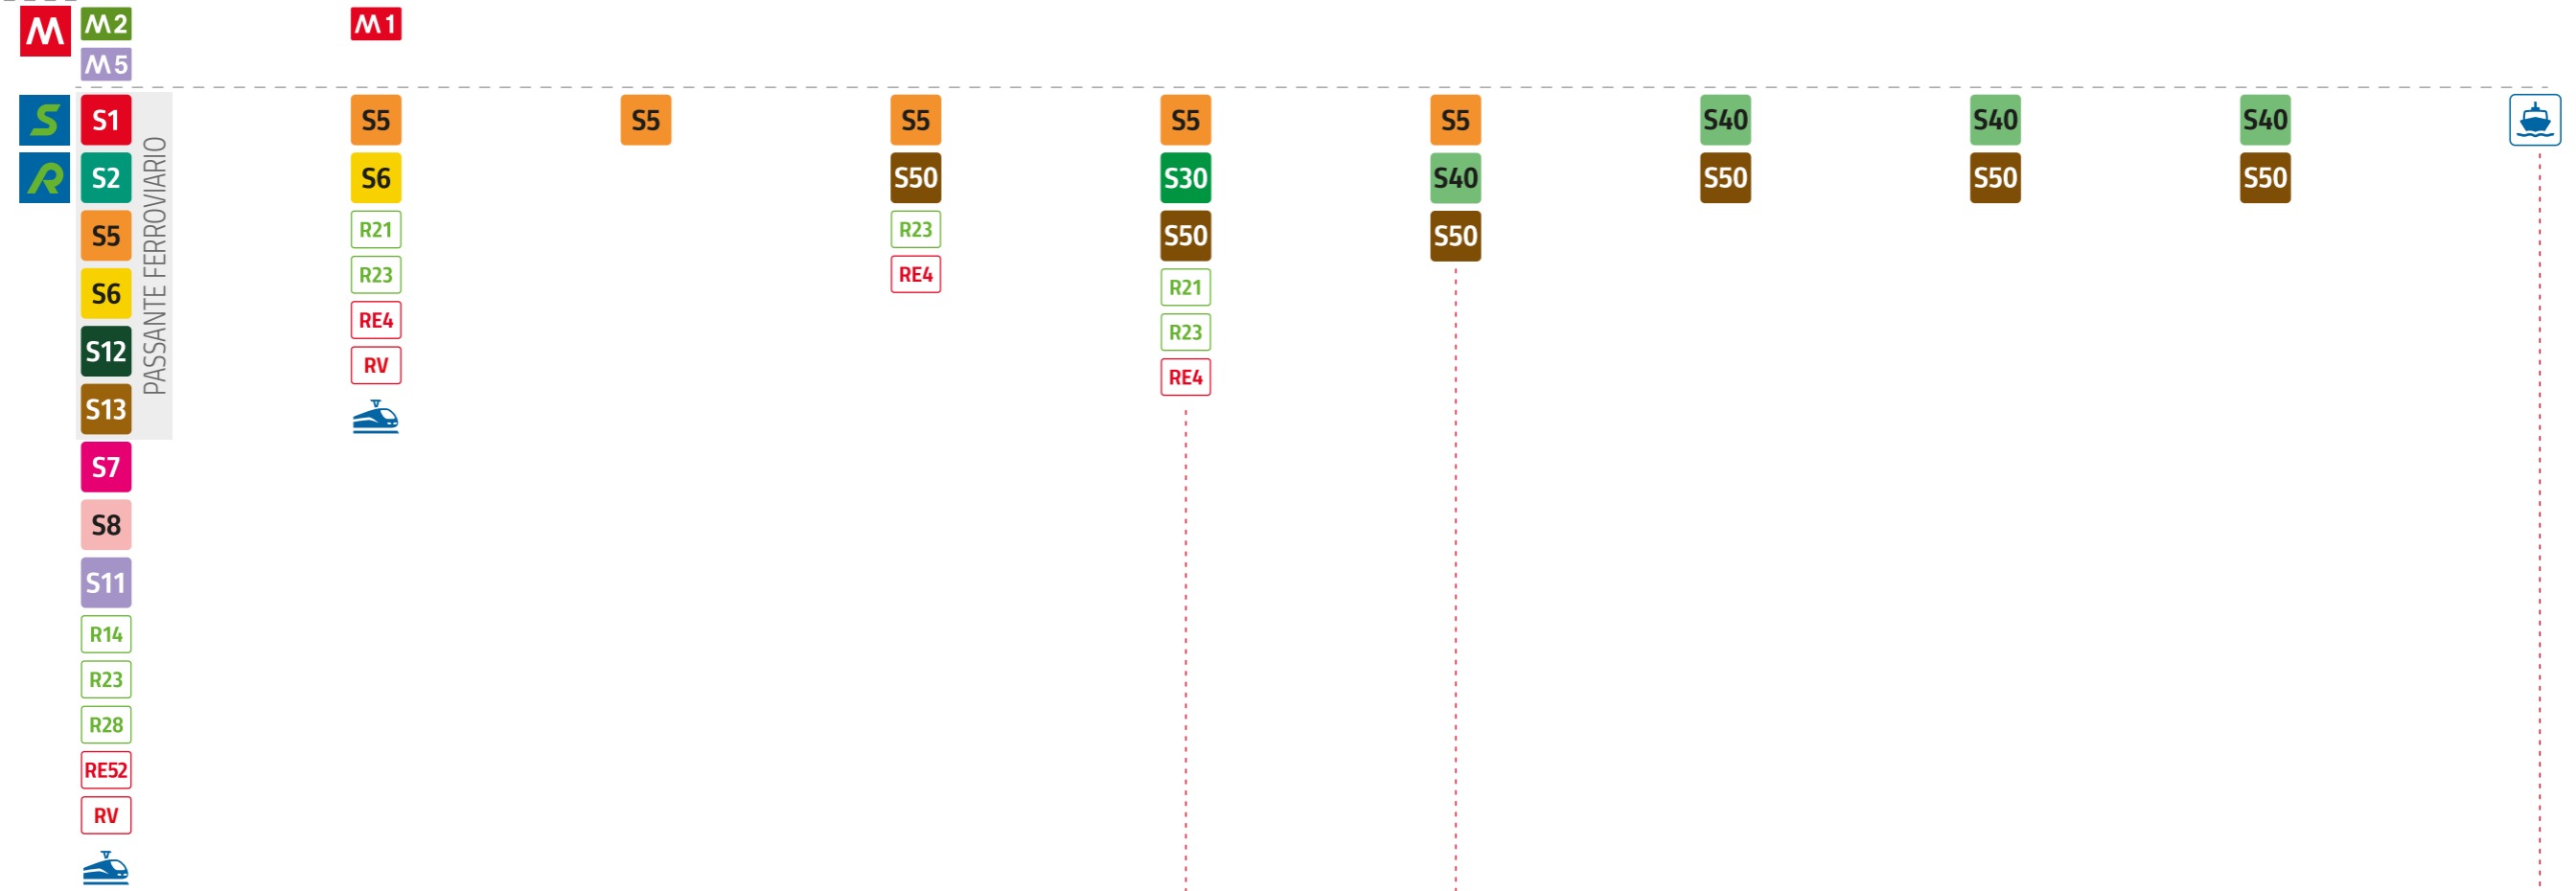

RE5

RegioExpress

Milano
Gallarate
Varese
Porto Ceresio

Zone tariffarie STIBM Milano
STIBM Milano fare zones

Connessioni
Connections

Info:
www.trenord.it

Tempi di percorrenza
Travel times

36 min

16 min

19 min