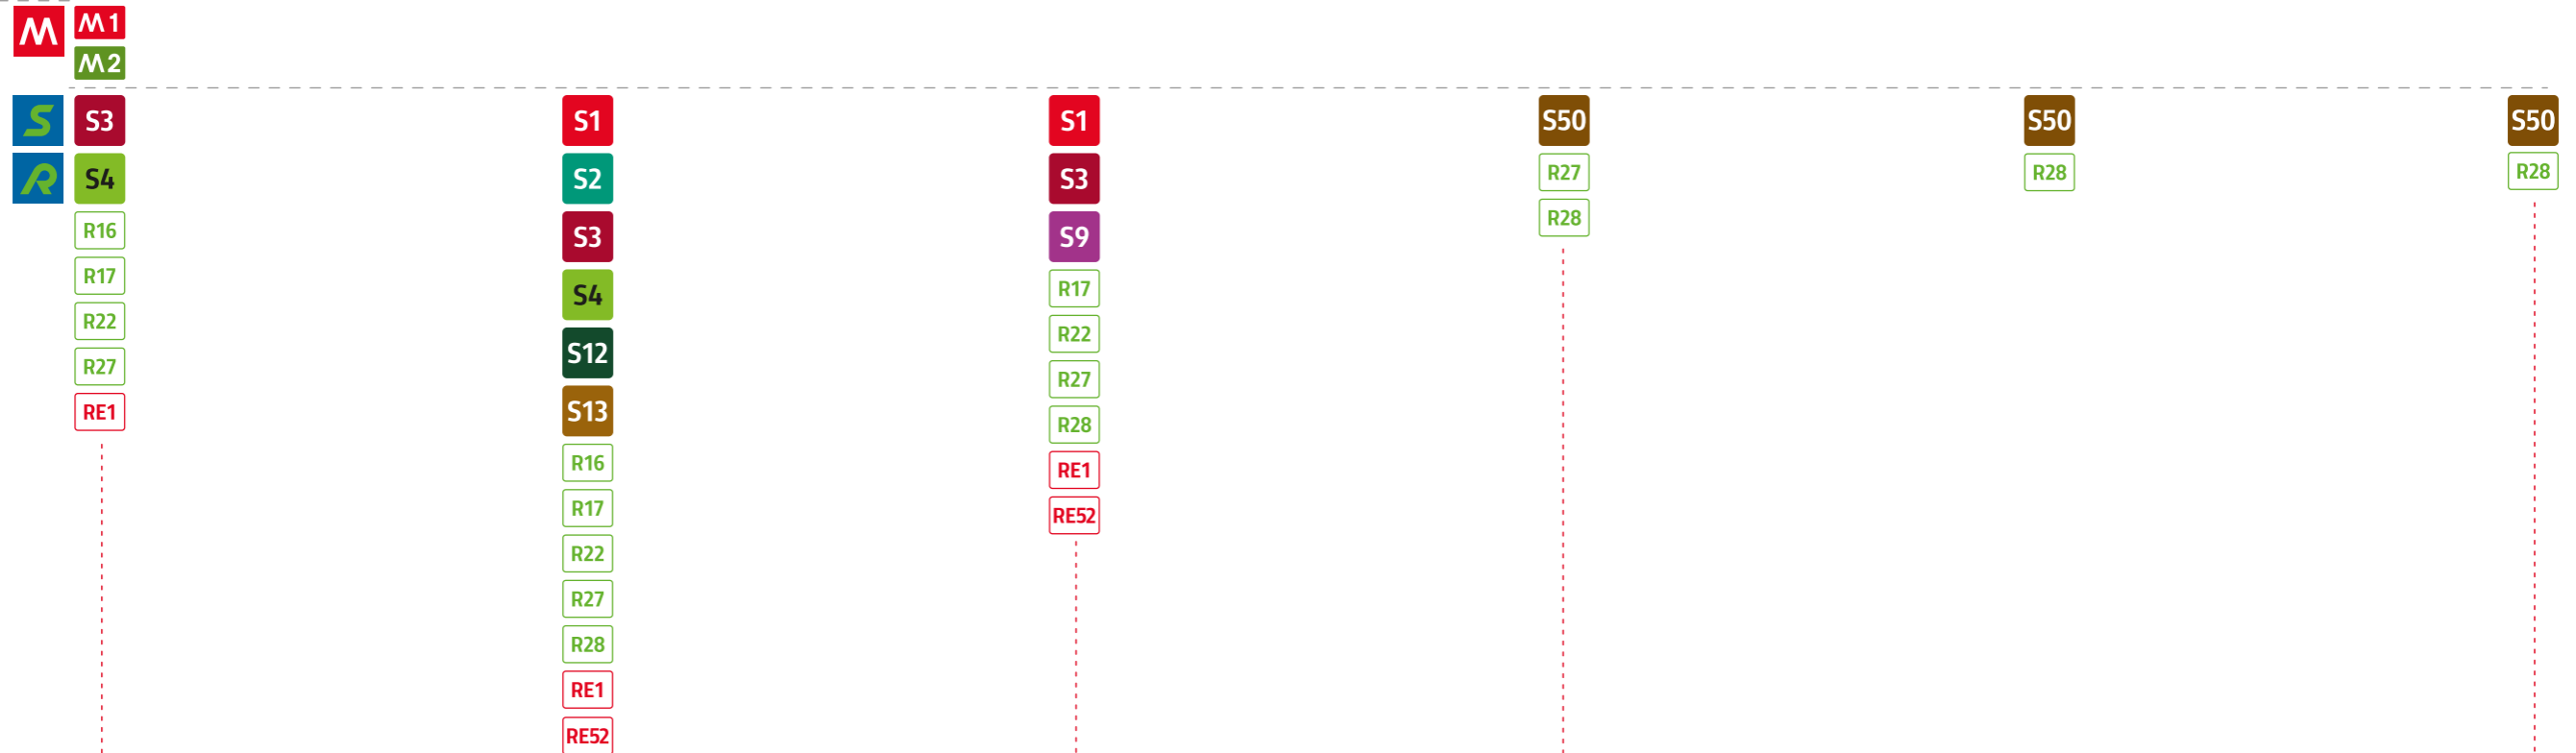

RE51

Malpensa
Milano Cadorna

Zone tariffarie STIBM Milano
STIBM Milano fare zones
Connessioni
Connections

Info:
www.trenord.it

Tempi di percorrenza
Travel times