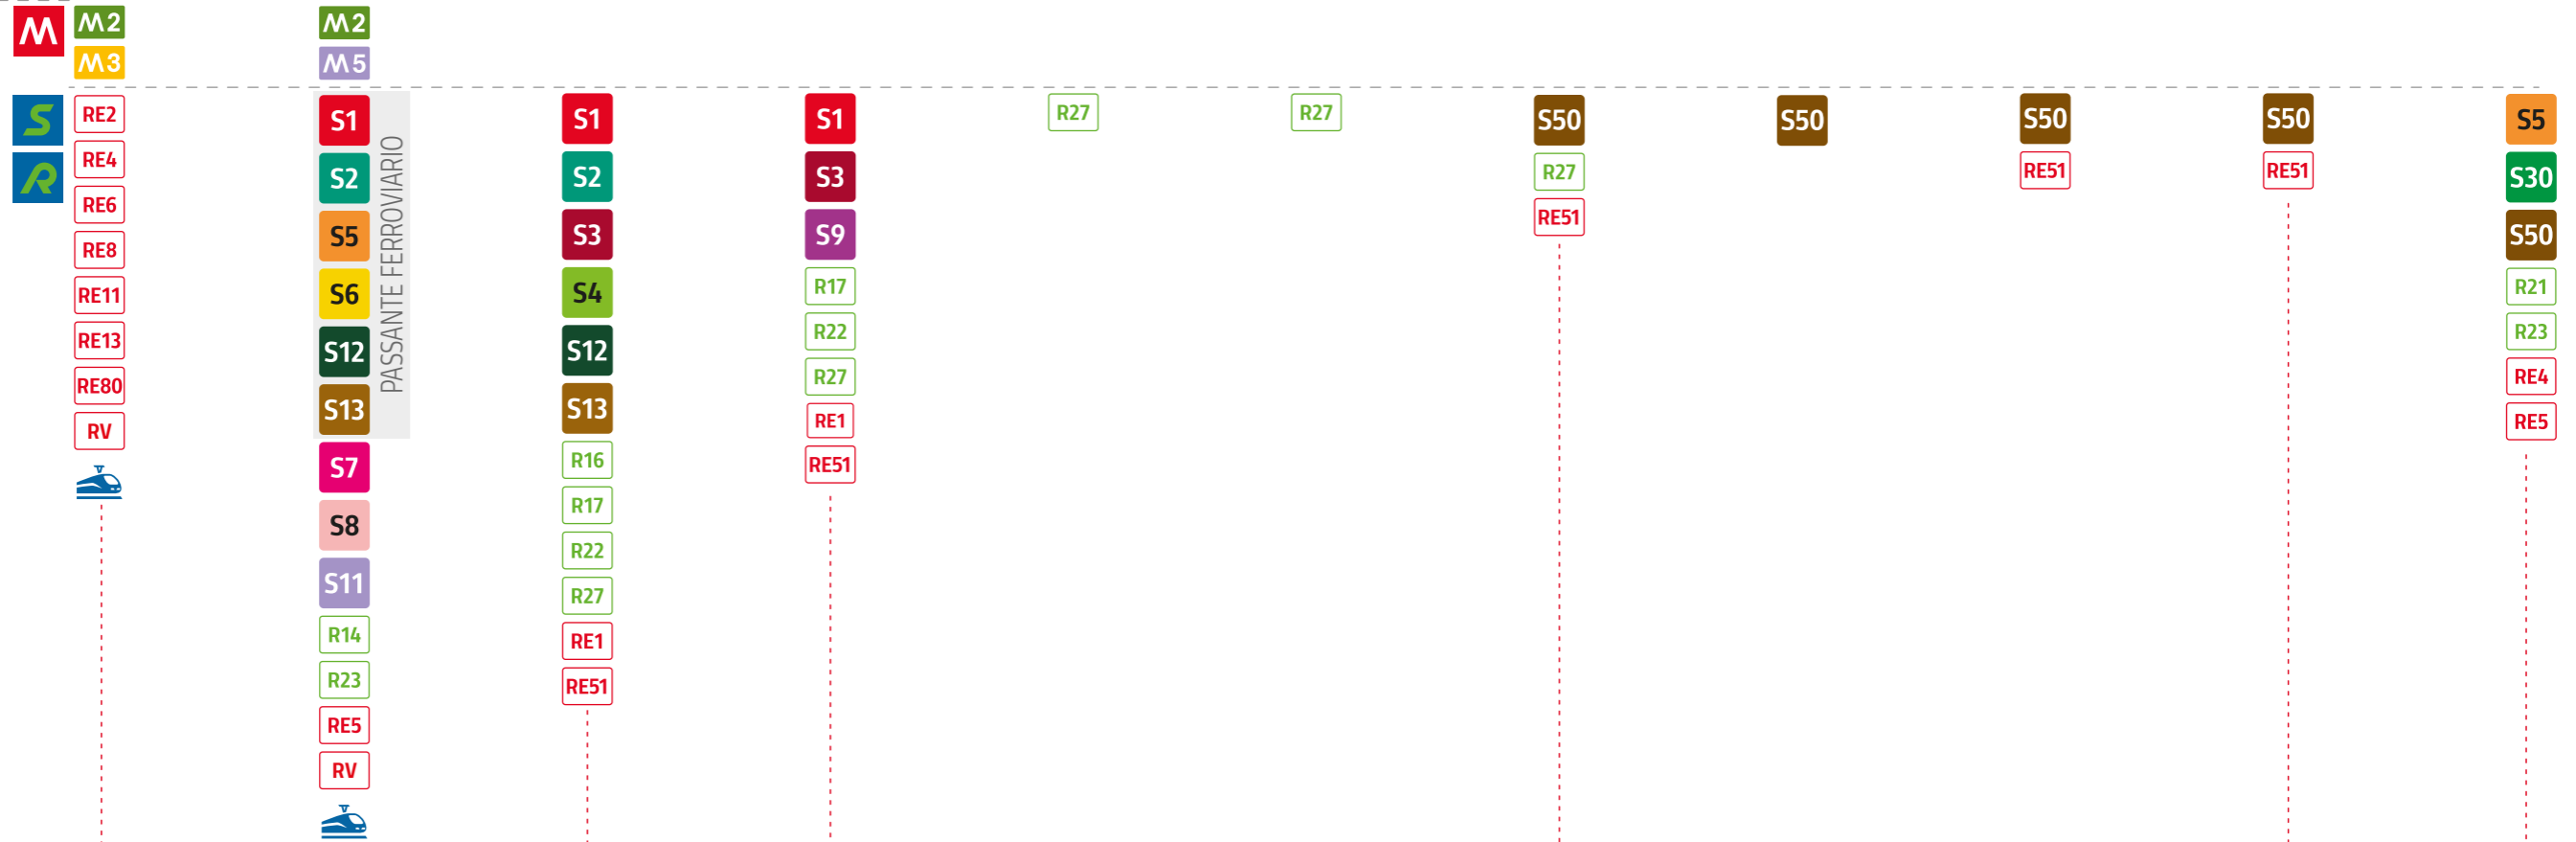

RE54

Milano Centrale
Malpensa
Gallarate

Zone tariffarie STIBM Milano
STIBM Milano fare zones
Connessioni
Connections

Info:
www.trenord.it

Tempi di percorrenza
Travel times