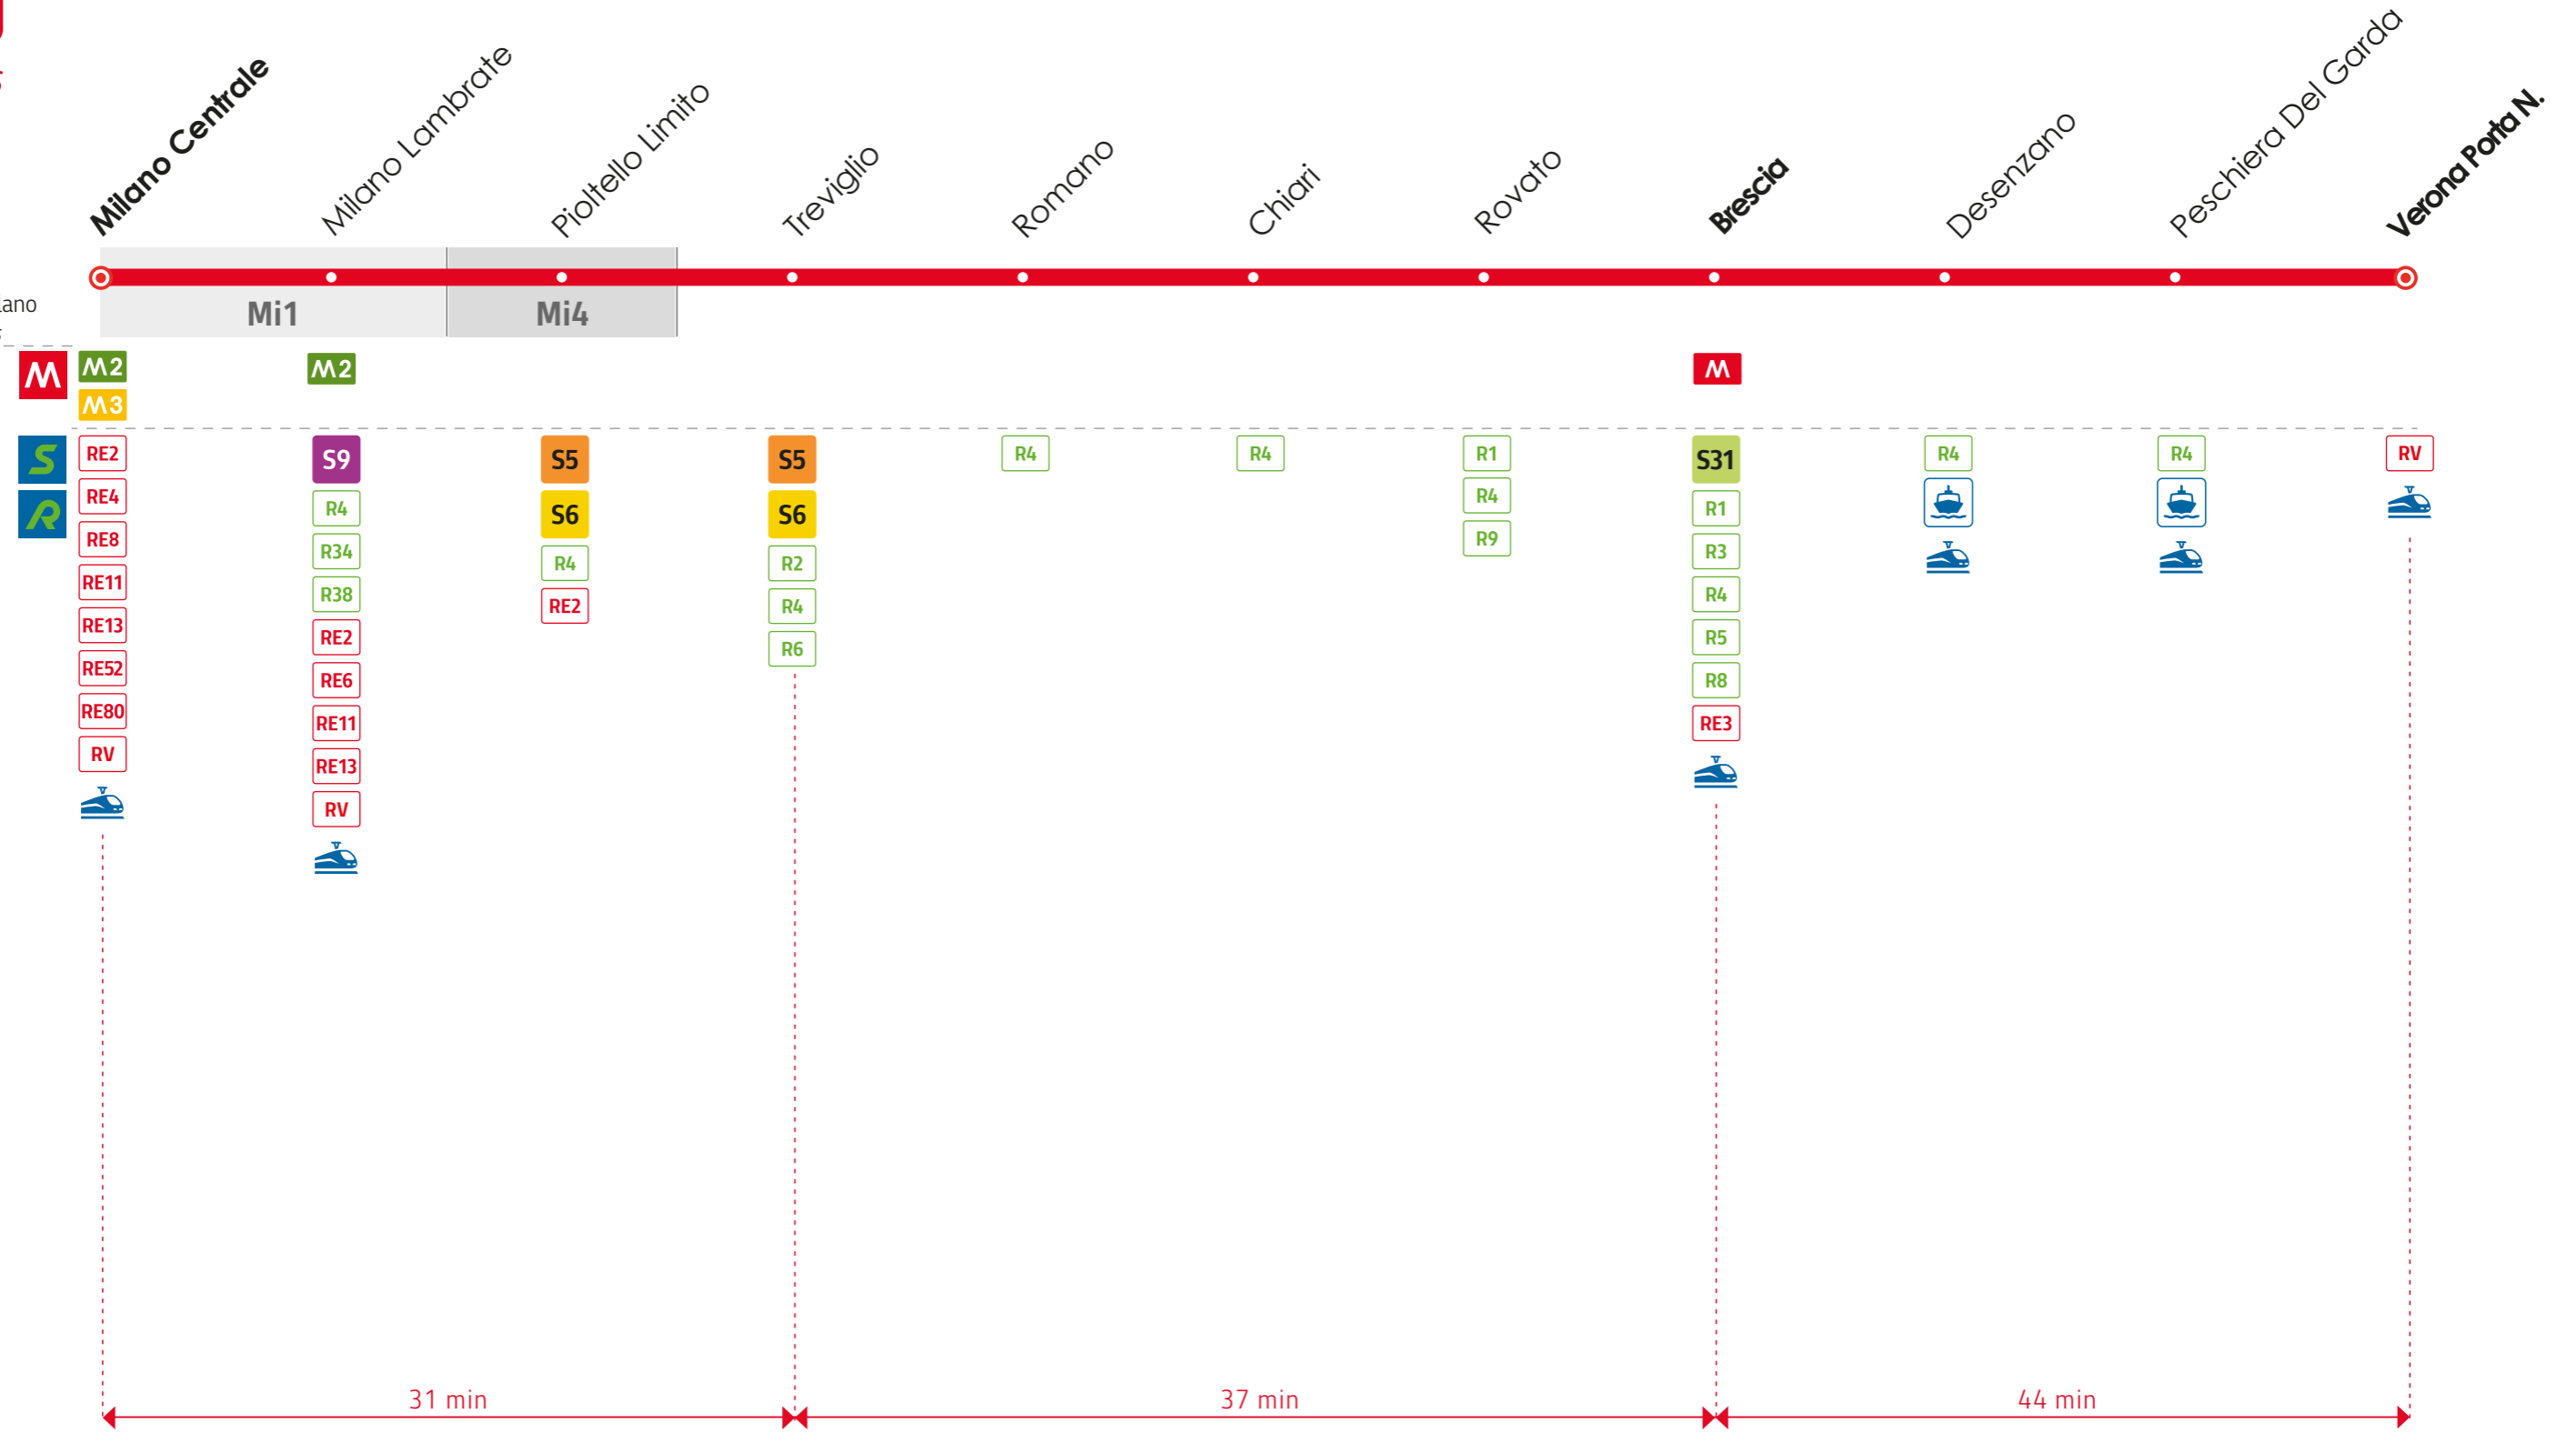

RE6

RegioExpress

Milano
Treviglio
Brescia
Verona

Zone tariffarie STIBM Milano
STIBM Milano fare zones
Connessioni
Connections

Info:
www.trenord.it

Tempi di percorrenza
Travel times