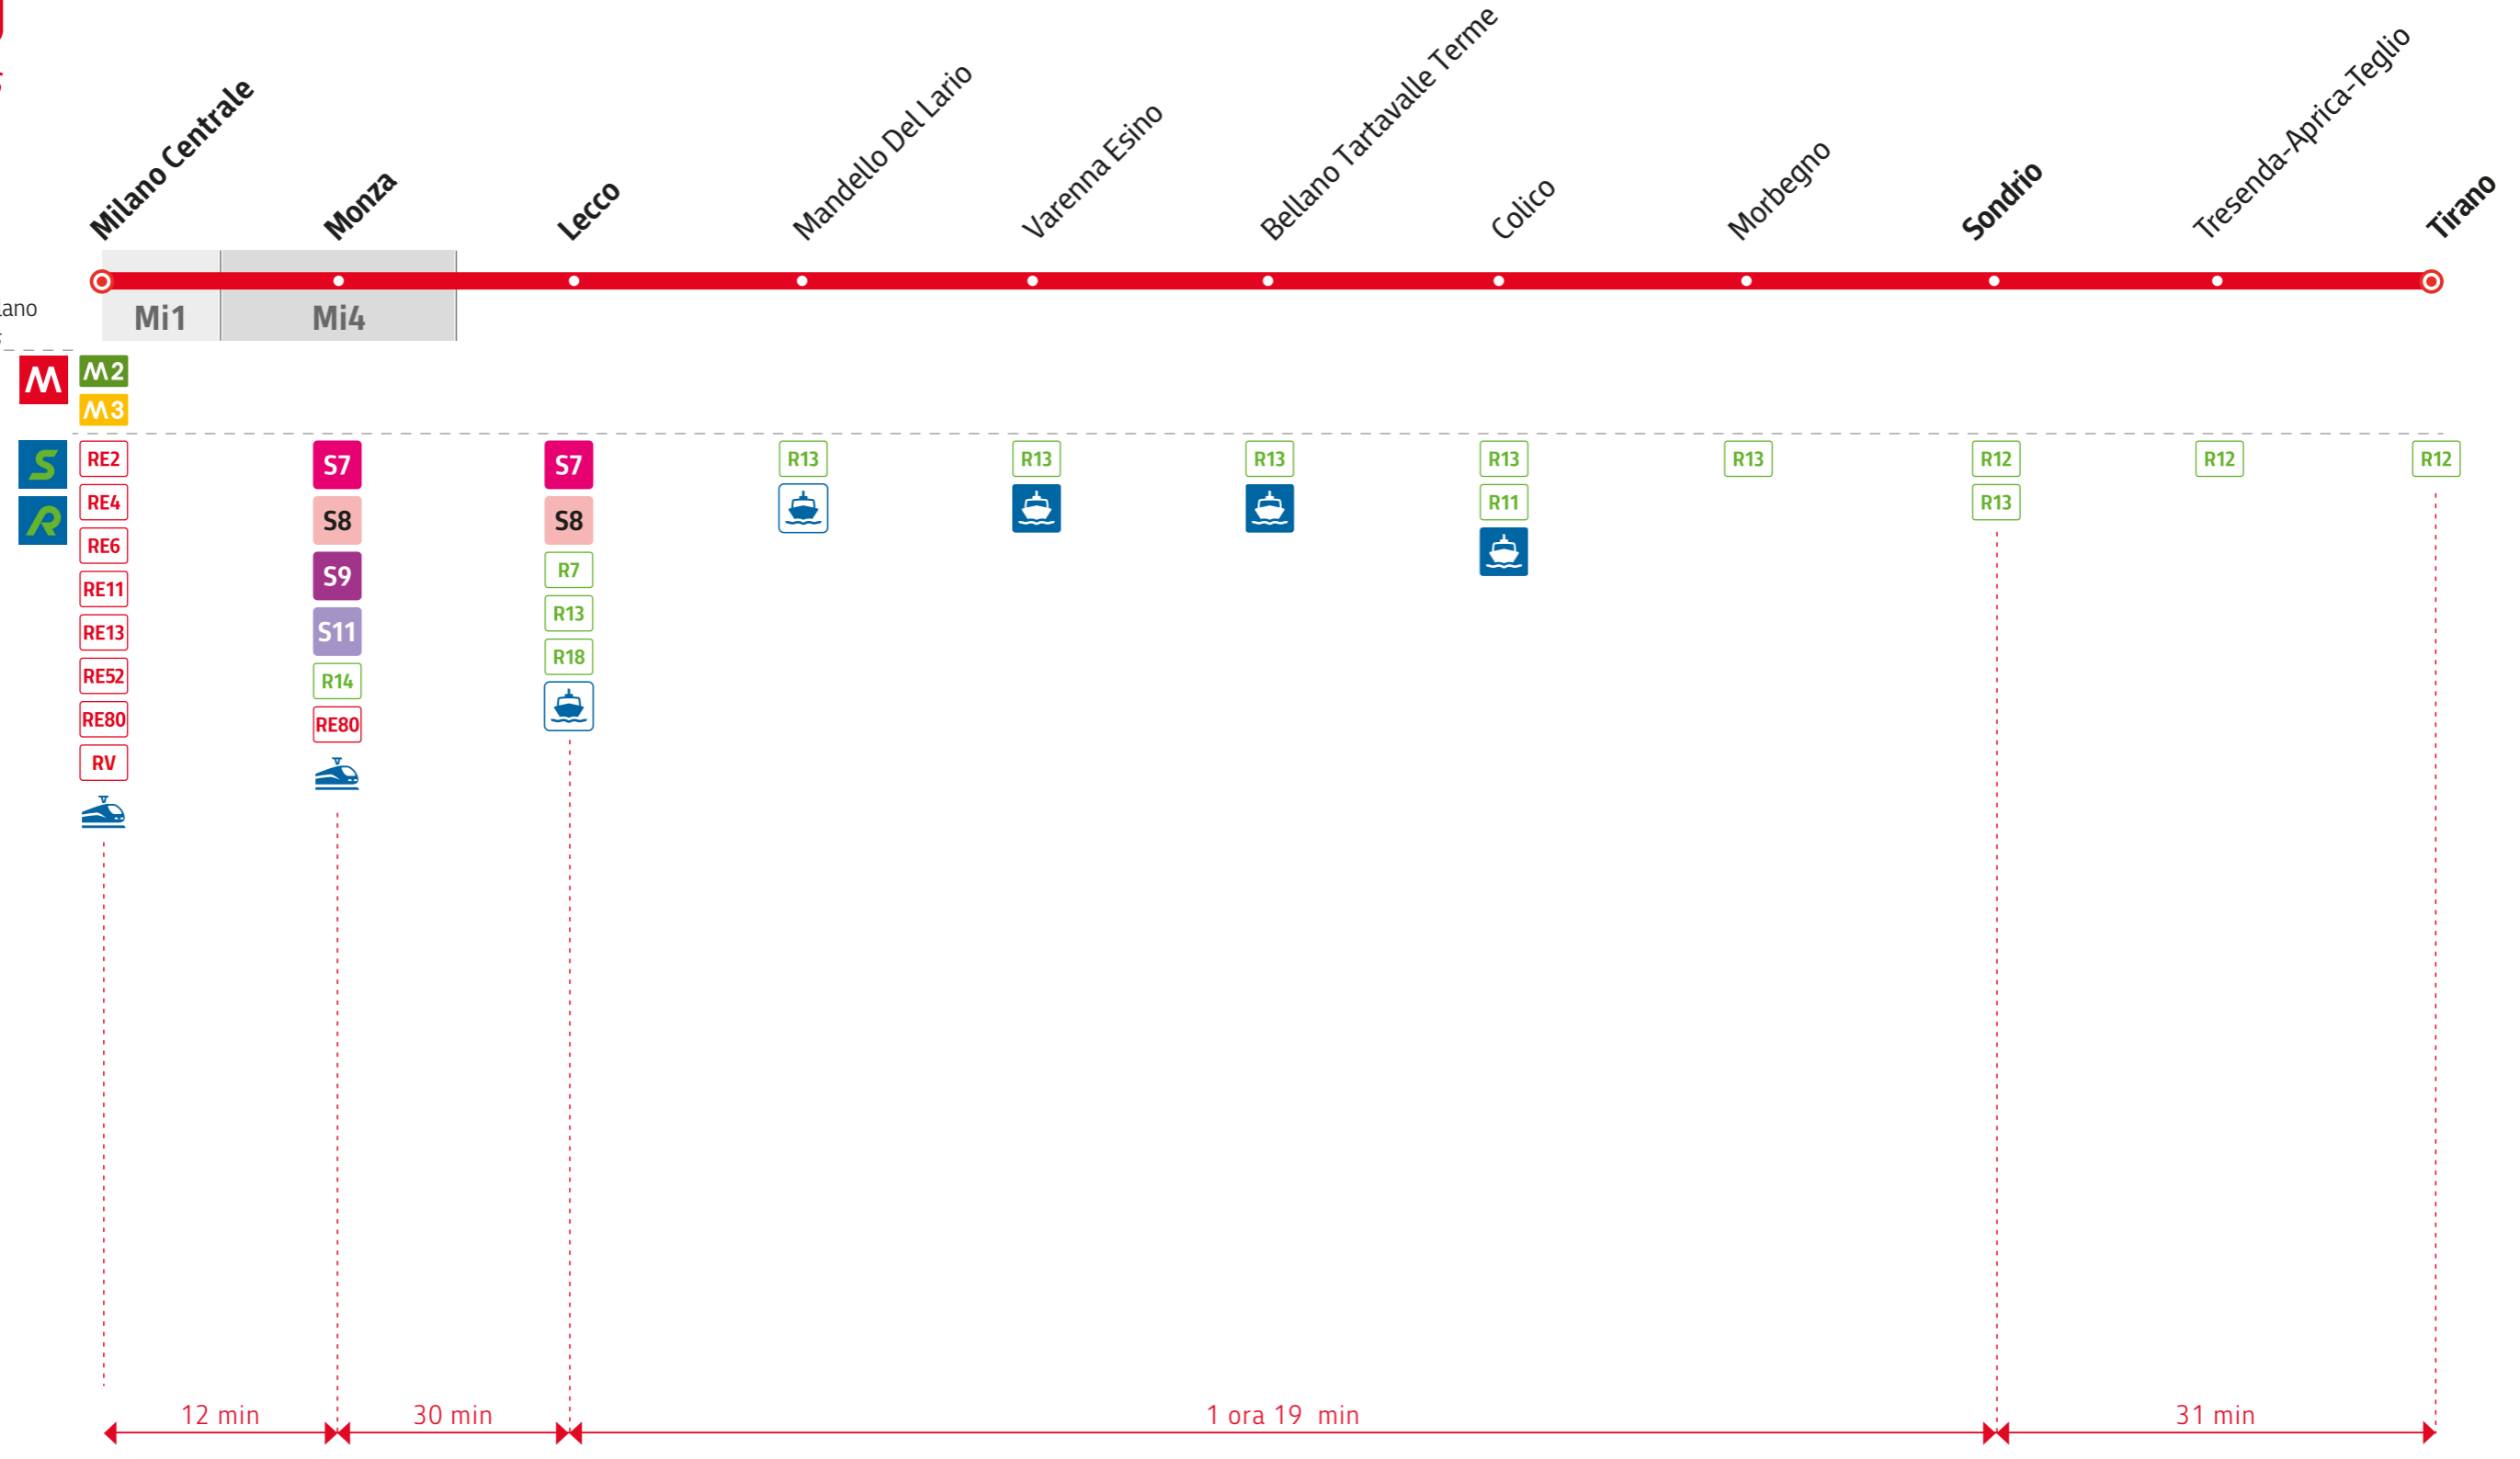

RE8

RegioExpress

Milano
Lecco
Sondrio
Tirano

Zone tariffarie STIBM Milano
STIBM Milano fare zones
Connessioni
Connections

Info:
www.trenord.it

Tempi di percorrenza
Travel times