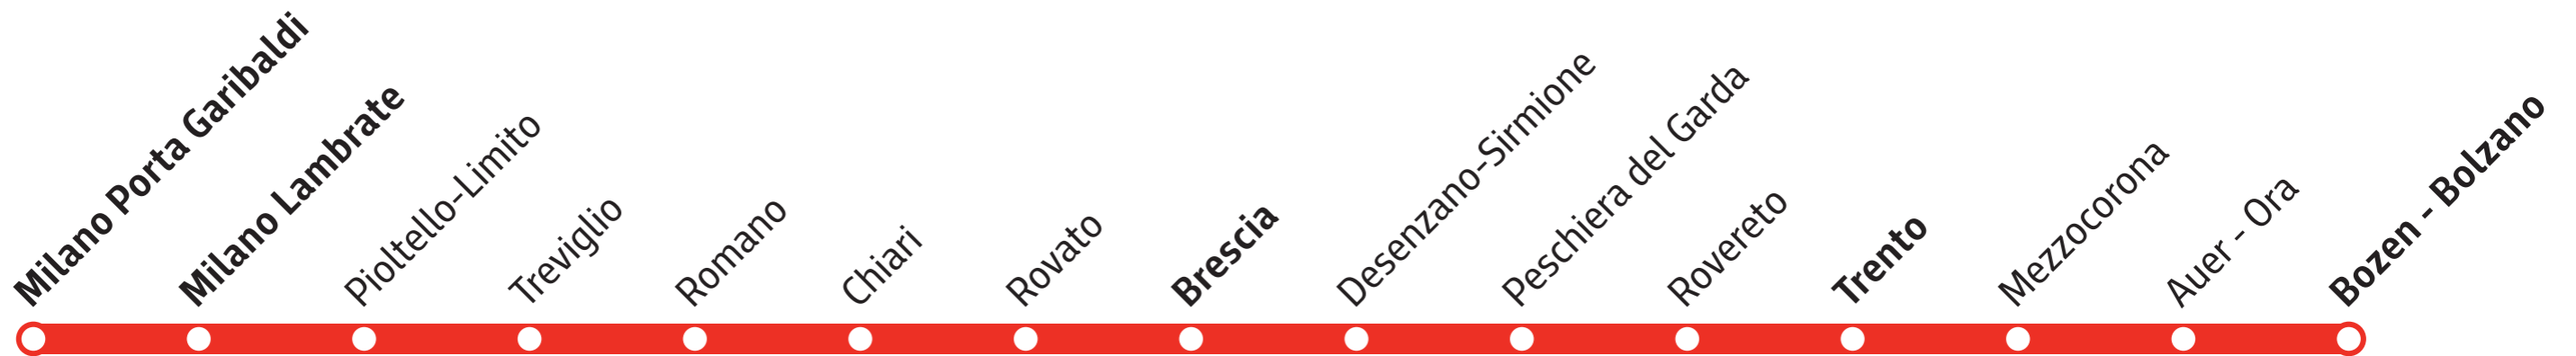

# MILANO - BOLZANO

***Nuovo treno diretto per Bolzano!***

***Tutti i giorni dell'anno!***

***Viaggiare verso l'Alto Adige diventa più semplice!***

Milano P. G. O.  
Milano Lambrate  
Pioltello-Limito  
Treviglio  
Romano  
Chiari  
Rovato  
Brescia  
Desenzano-Sirmione  
Peschiera del Garda

Bozen - Bolzano  
Auer - Ora  
Mezzocorona  
Trento  
Rovereto

# TRENO *diretto* MILANO BOLZANO

EDIZIONE  
NOVEMBRE  
2024

**2693**

**Andata** 06:43 06:58 07:05 07:20 07:30 07:39 07:44 07:58 08:16 08:26 09:31 09:45 09:56 10.13 a10.31

**2695**

**Ritorno** a20.55 a20.37 20:25 20.11 19.59 19.50 19.45 19.34 19.13 19.04 18.02 17.46 17.25 17.09 16.56

Periodicità: **Circola da lunedì a venerdì**

**2691**

**Andata** 06:43 06:58 07:05 07:20 07:30 07:39 07:44 07:58 08:16 08:26 09:48 10.10 10.24 10.42 a10.57

**2697**

**Ritorno** a20.55 a20.37 20:25 20.11 19.59 19.50 19.45 19.34 19.13 19.04 18.02 17.46 17.25 17.09 16.56