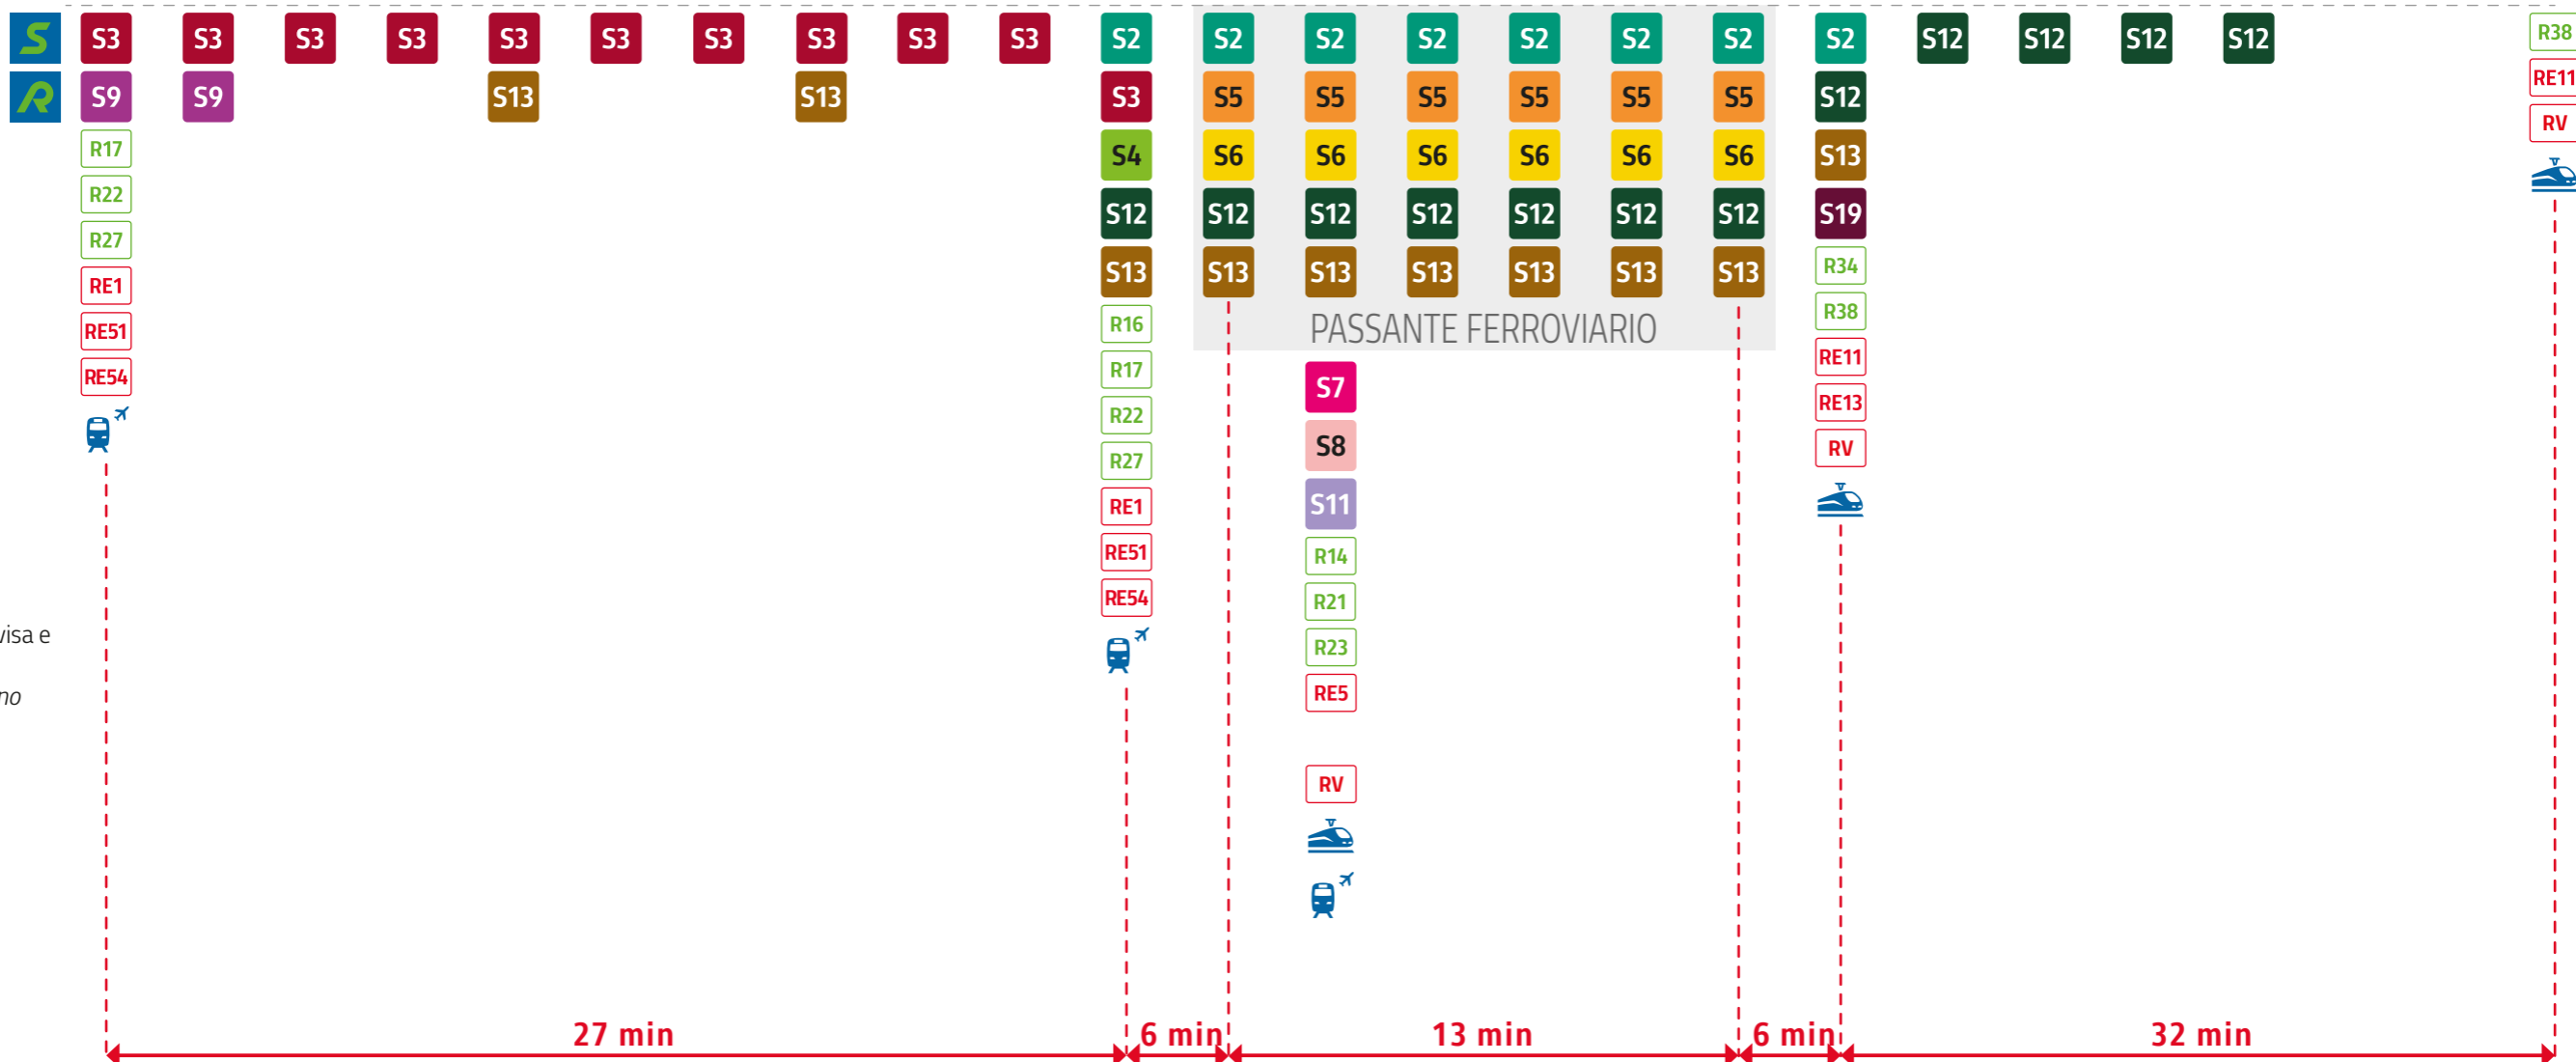

# Servizio ferroviario suburbano | Suburban lines

# S1

Saronno  
Milano Passante  
Lodi

Zone tariffarie STIBM Milano  
STIBM Milano fare zones  
Connessioni  
Connections

**Info:**  
 h 6.00 - 00.00  
 ogni 30 min.  
 every 30 min.  
 Non circola tra Milano Bovisa e Saronno dopo le 21.30  
 Milano Bovisa - Saronno: no service after 21.30

Tempi di percorrenza  
Travel times