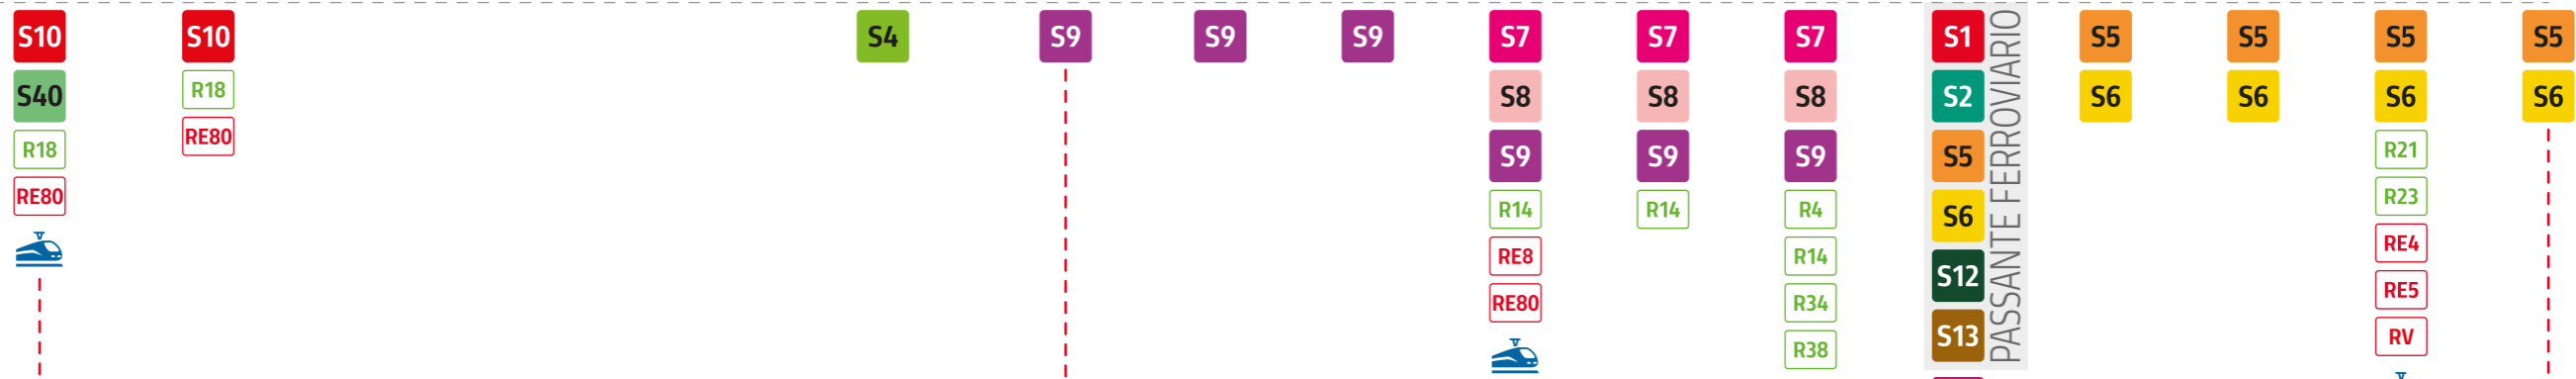

S11

Como S. Giovanni
Monza
Milano P.Garibaldi
(Rho)

Zone tariffarie STIBM Milano
STIBM Milano fare zones
Connessioni
Connections

Info:
h 5.30 - 00.00
ogni 30 min.
every 30 min.
Circola tra Milano P.Garibaldi e Rho ogni 60 minuti tra le 7.00 e le 21.00 solo nei giorni feriali
Milano P.Garibaldi - Rho: service every 60 minutes from 7.00 to 21.00 only on weekdays

Tempi di percorrenza
Travel times