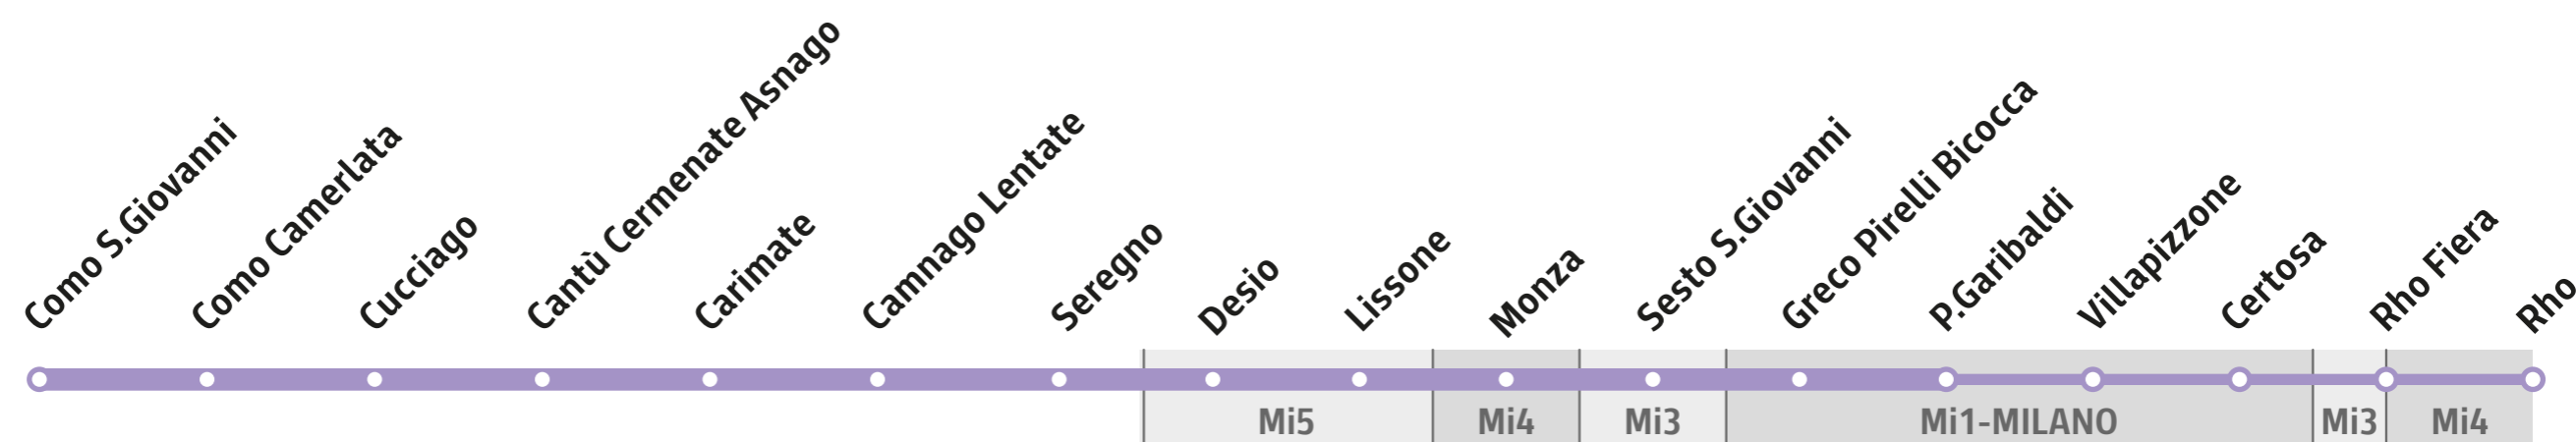

S11

Como S. Giovanni
Monza
Milano P.Garibaldi
(Rho)

Zone tariffarie STIBM Milano
STIBM Milano fare zones
Connessioni
Connections

Info:
h 5.30 - 00.00
ogni 30 min.
every 30 min.
Circola tra Milano P.Garibaldi e Rho ogni 60 minuti tra le 7.00 e le 21.00 solo nei giorni feriali
Milano P.Garibaldi - Rho: service every 60 minutes from 7.00 to 21.00 only on weekdays

Tempi di percorrenza
Travel times