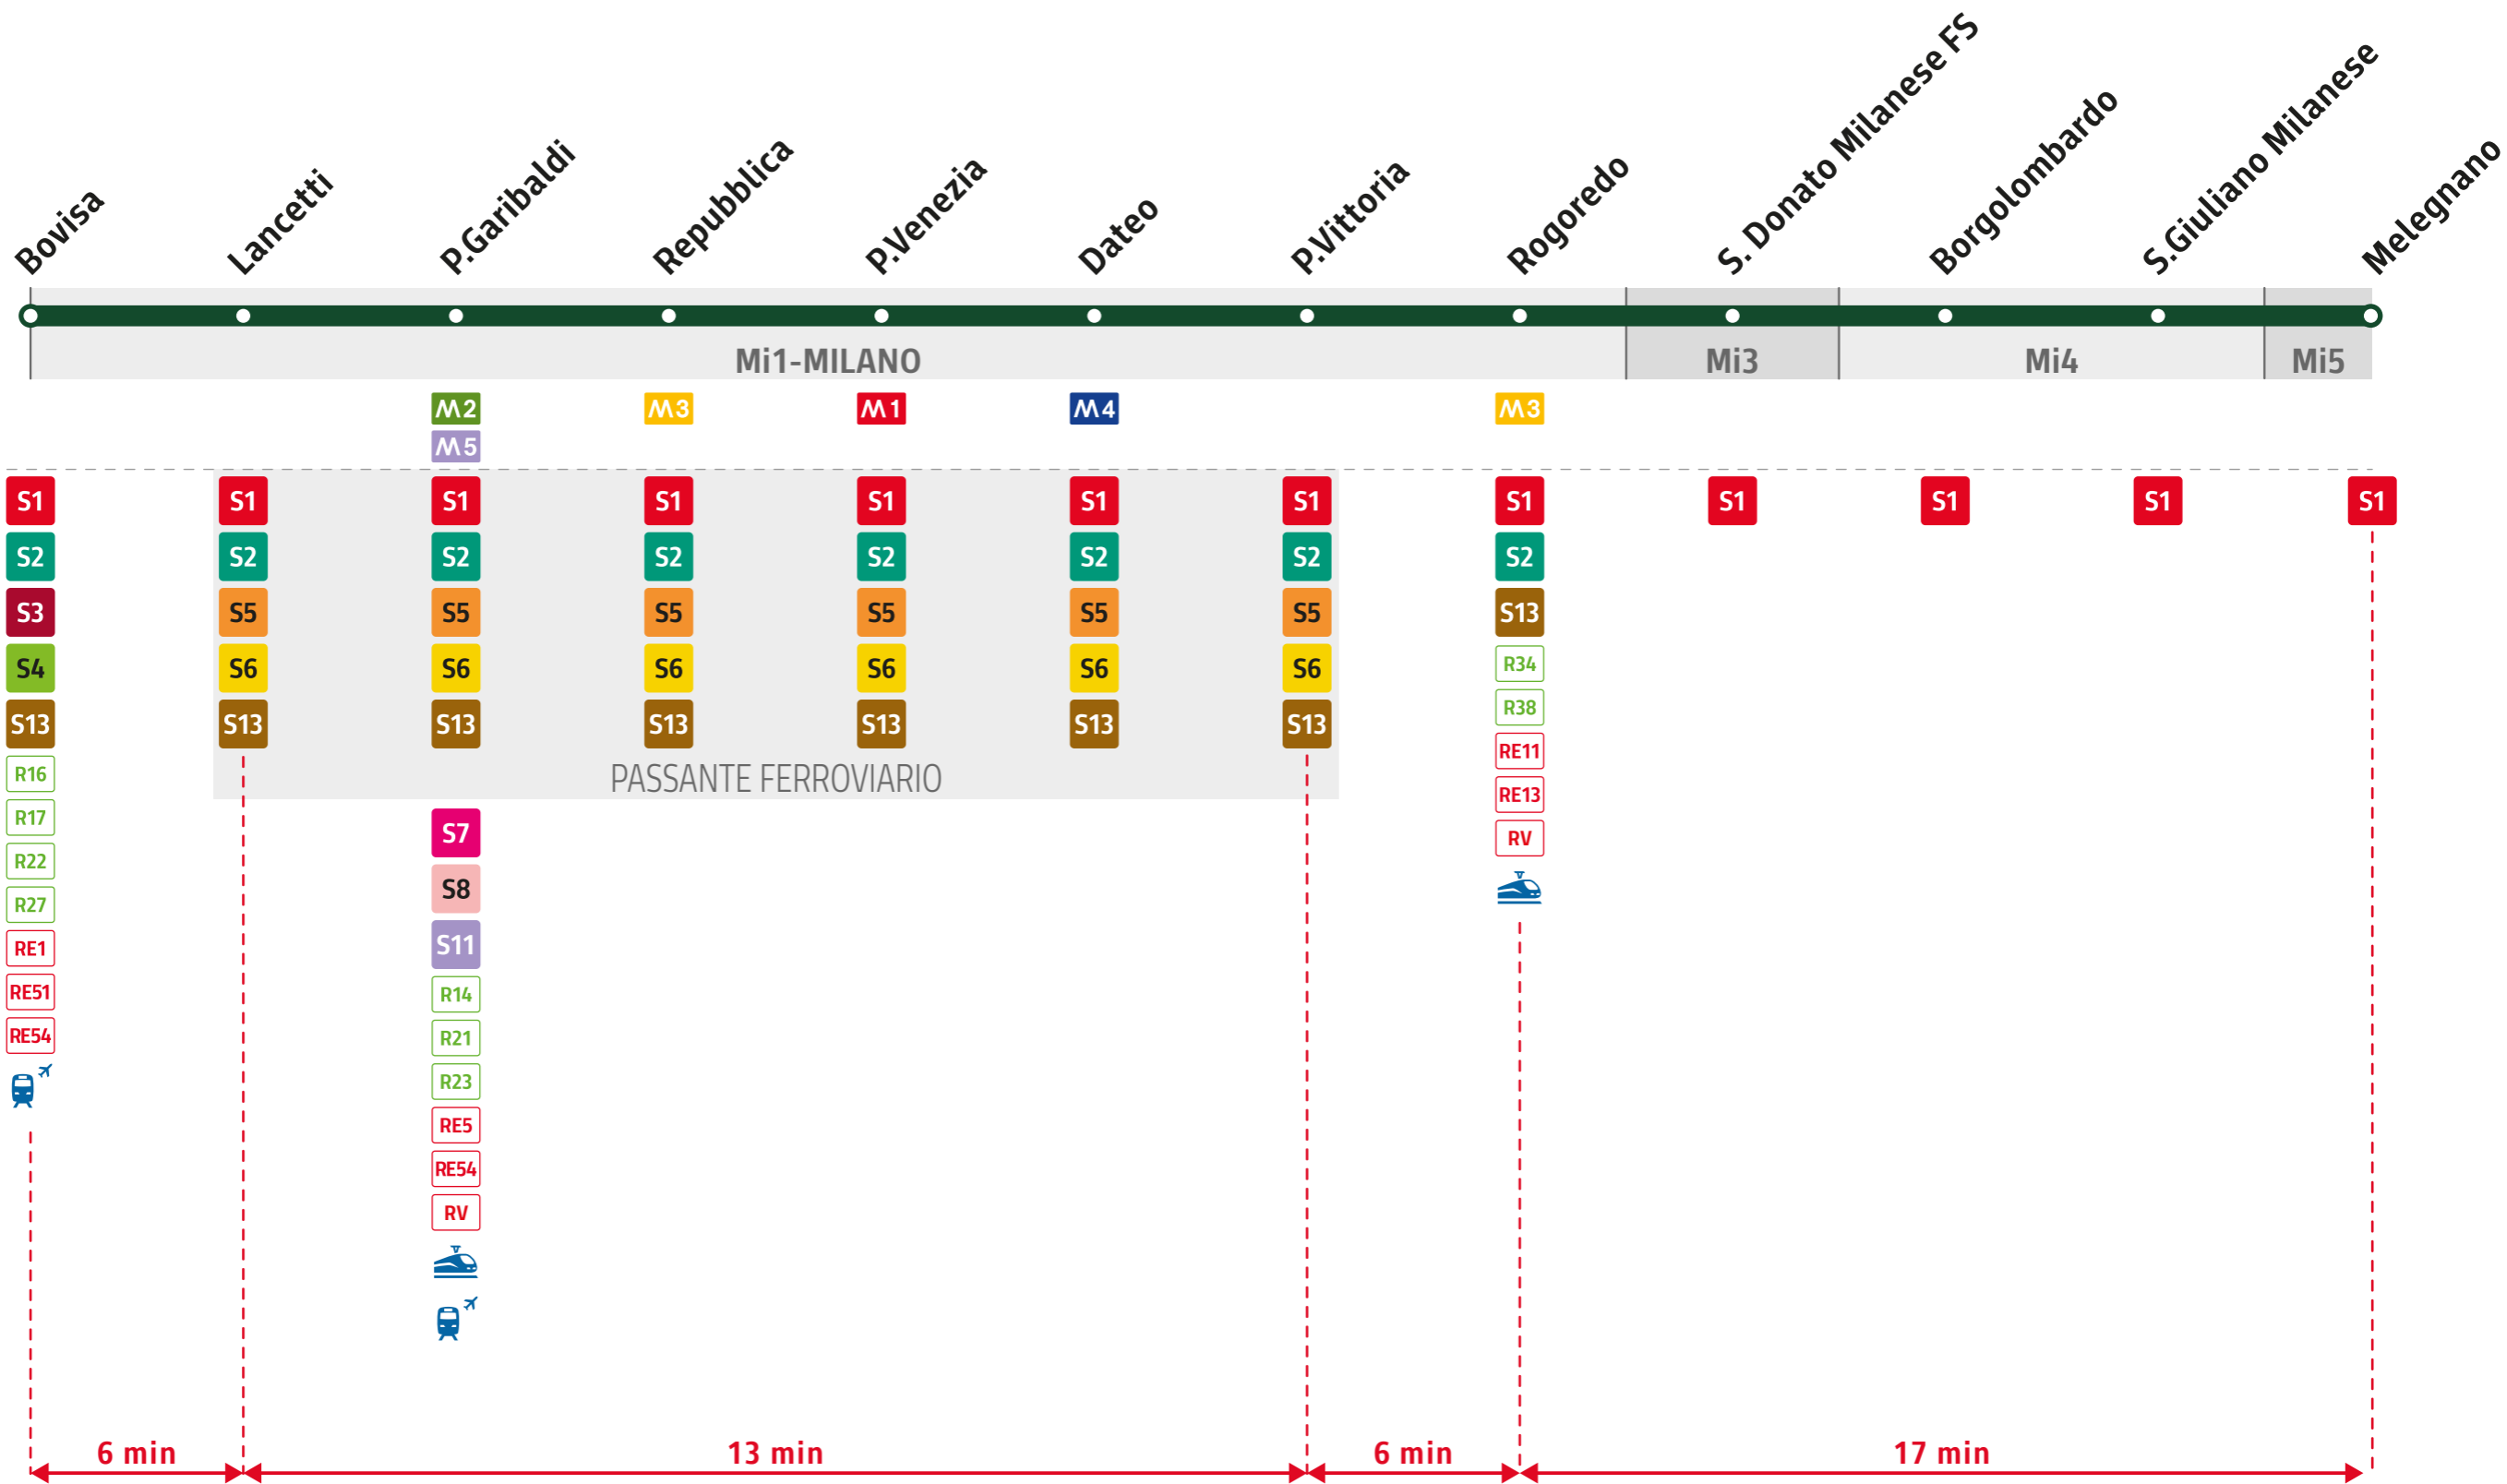

S12

Melegnano
Milano Passante
Cormano

Zone tariffarie STIBM Milano
STIBM Milano fare zones
Connessioni
Connections

Info:
h 5.30 - 21.30
ogni 30 min.
every 30 min.
Non circola il sabato e i festivi
No service on Saturdays,
Sundays and public holidays

Tempi di percorrenza
Travel times