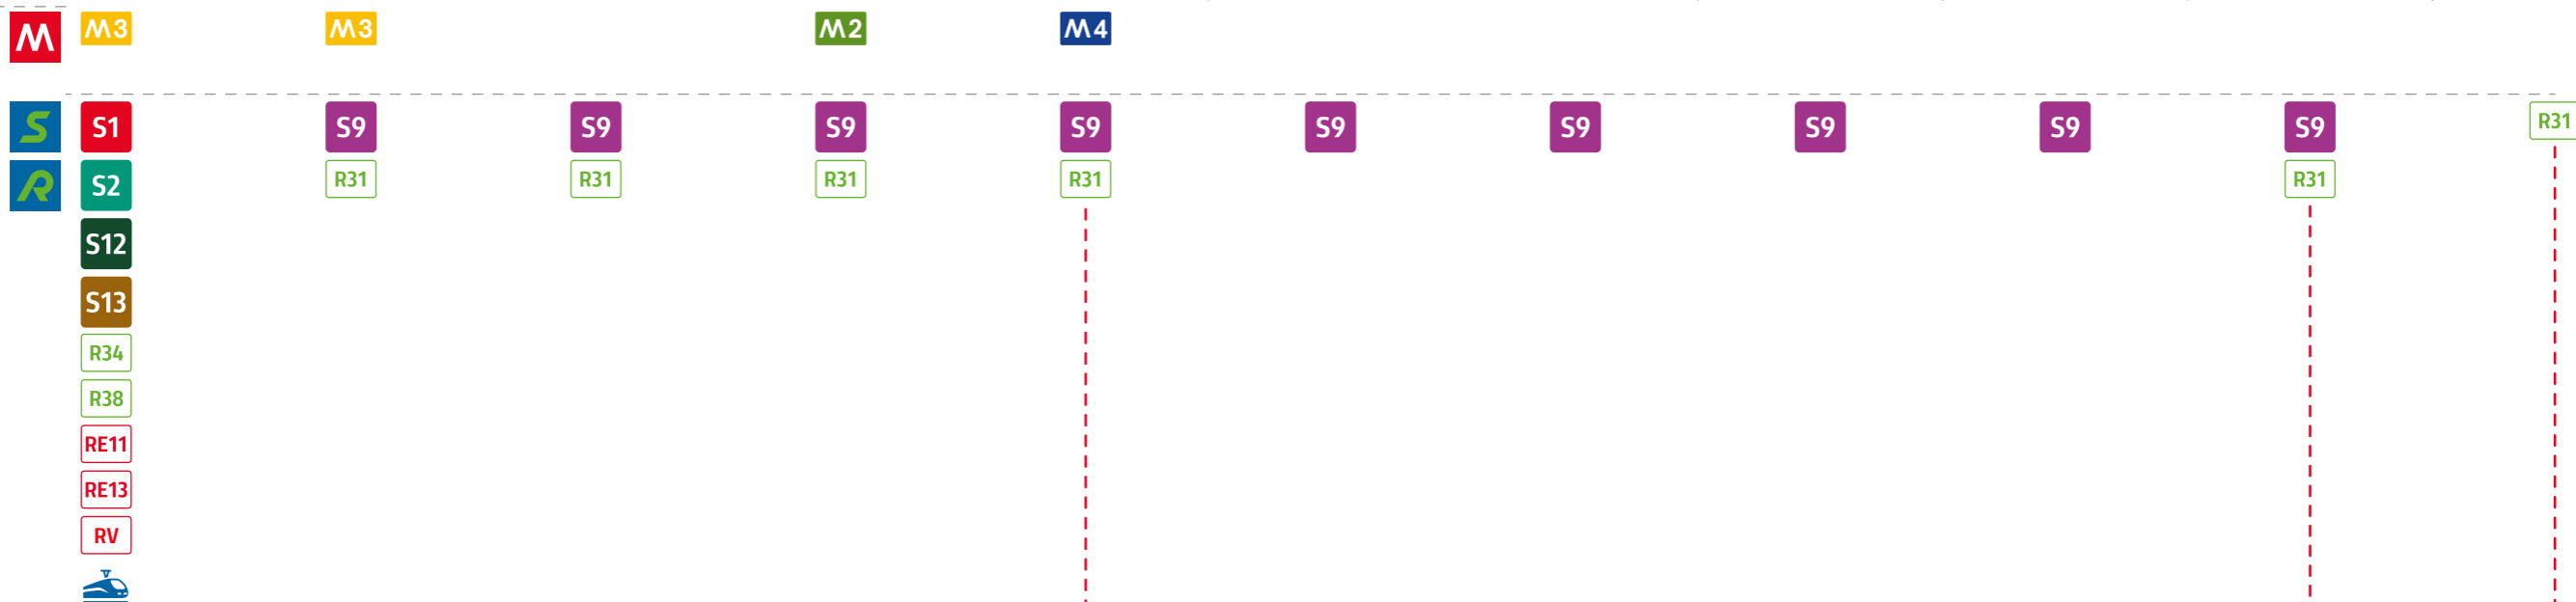

S19

Rogoredo
San Cristoforo
Albairate
(Abbiategrasso)

Zone tariffarie STIBM Milano
STIBM Milano fare zones
Connessioni
Connections

Info:
 h 6.00 - 21.00
 ogni 30 min.
 every 30 min.
 Non circola il sabato e nei festivi |
 No service on
 Saturdays, Sundays and public
 holidays

Tempi di percorrenza
Travel times