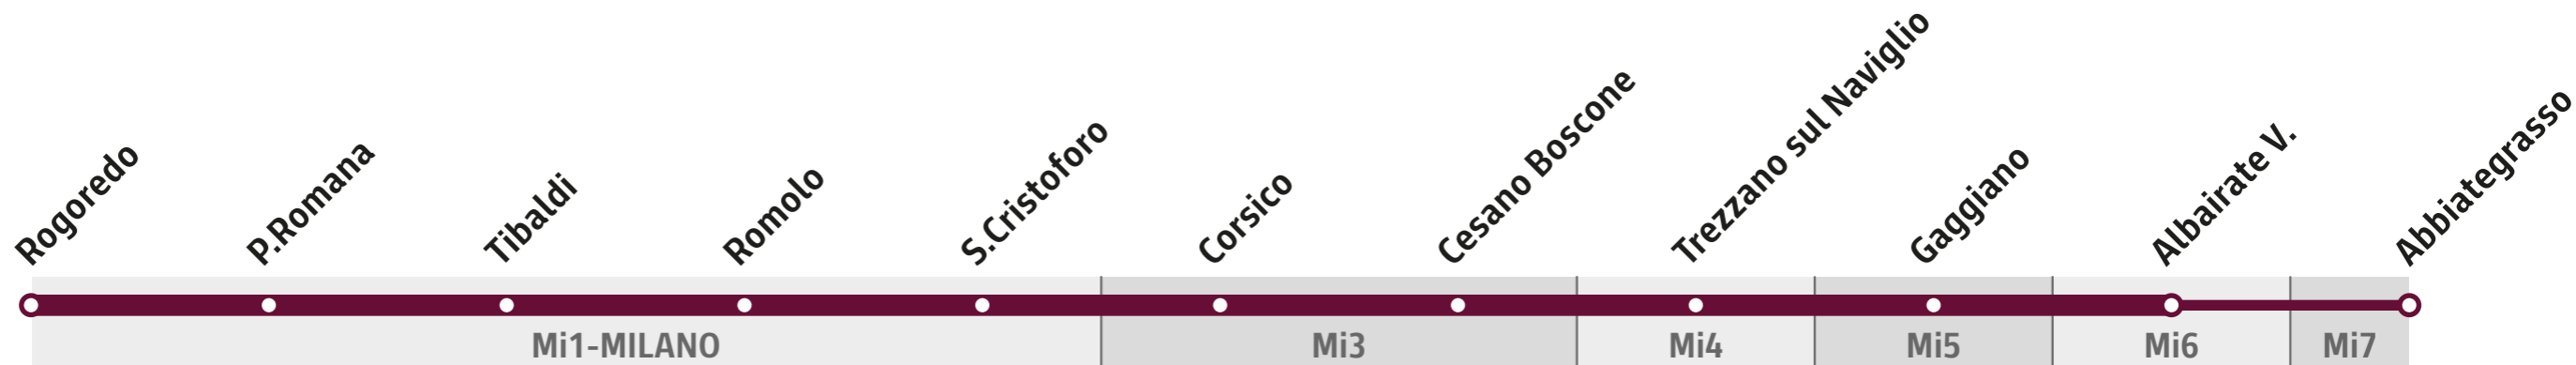

S19

Rogoredo
San Cristoforo
Albairate
(Abbiategrasso)

Zone tariffarie STIBM Milano
STIBM Milano fare zones
Connessioni
Connections

Info:
 h 6.00 - 21.00
 ogni 30 min.
 every 30 min.
 Non circola il sabato e nei festivi |
 No service on
 Saturdays, Sundays and public
 holidays

Tempi di percorrenza
Travel times