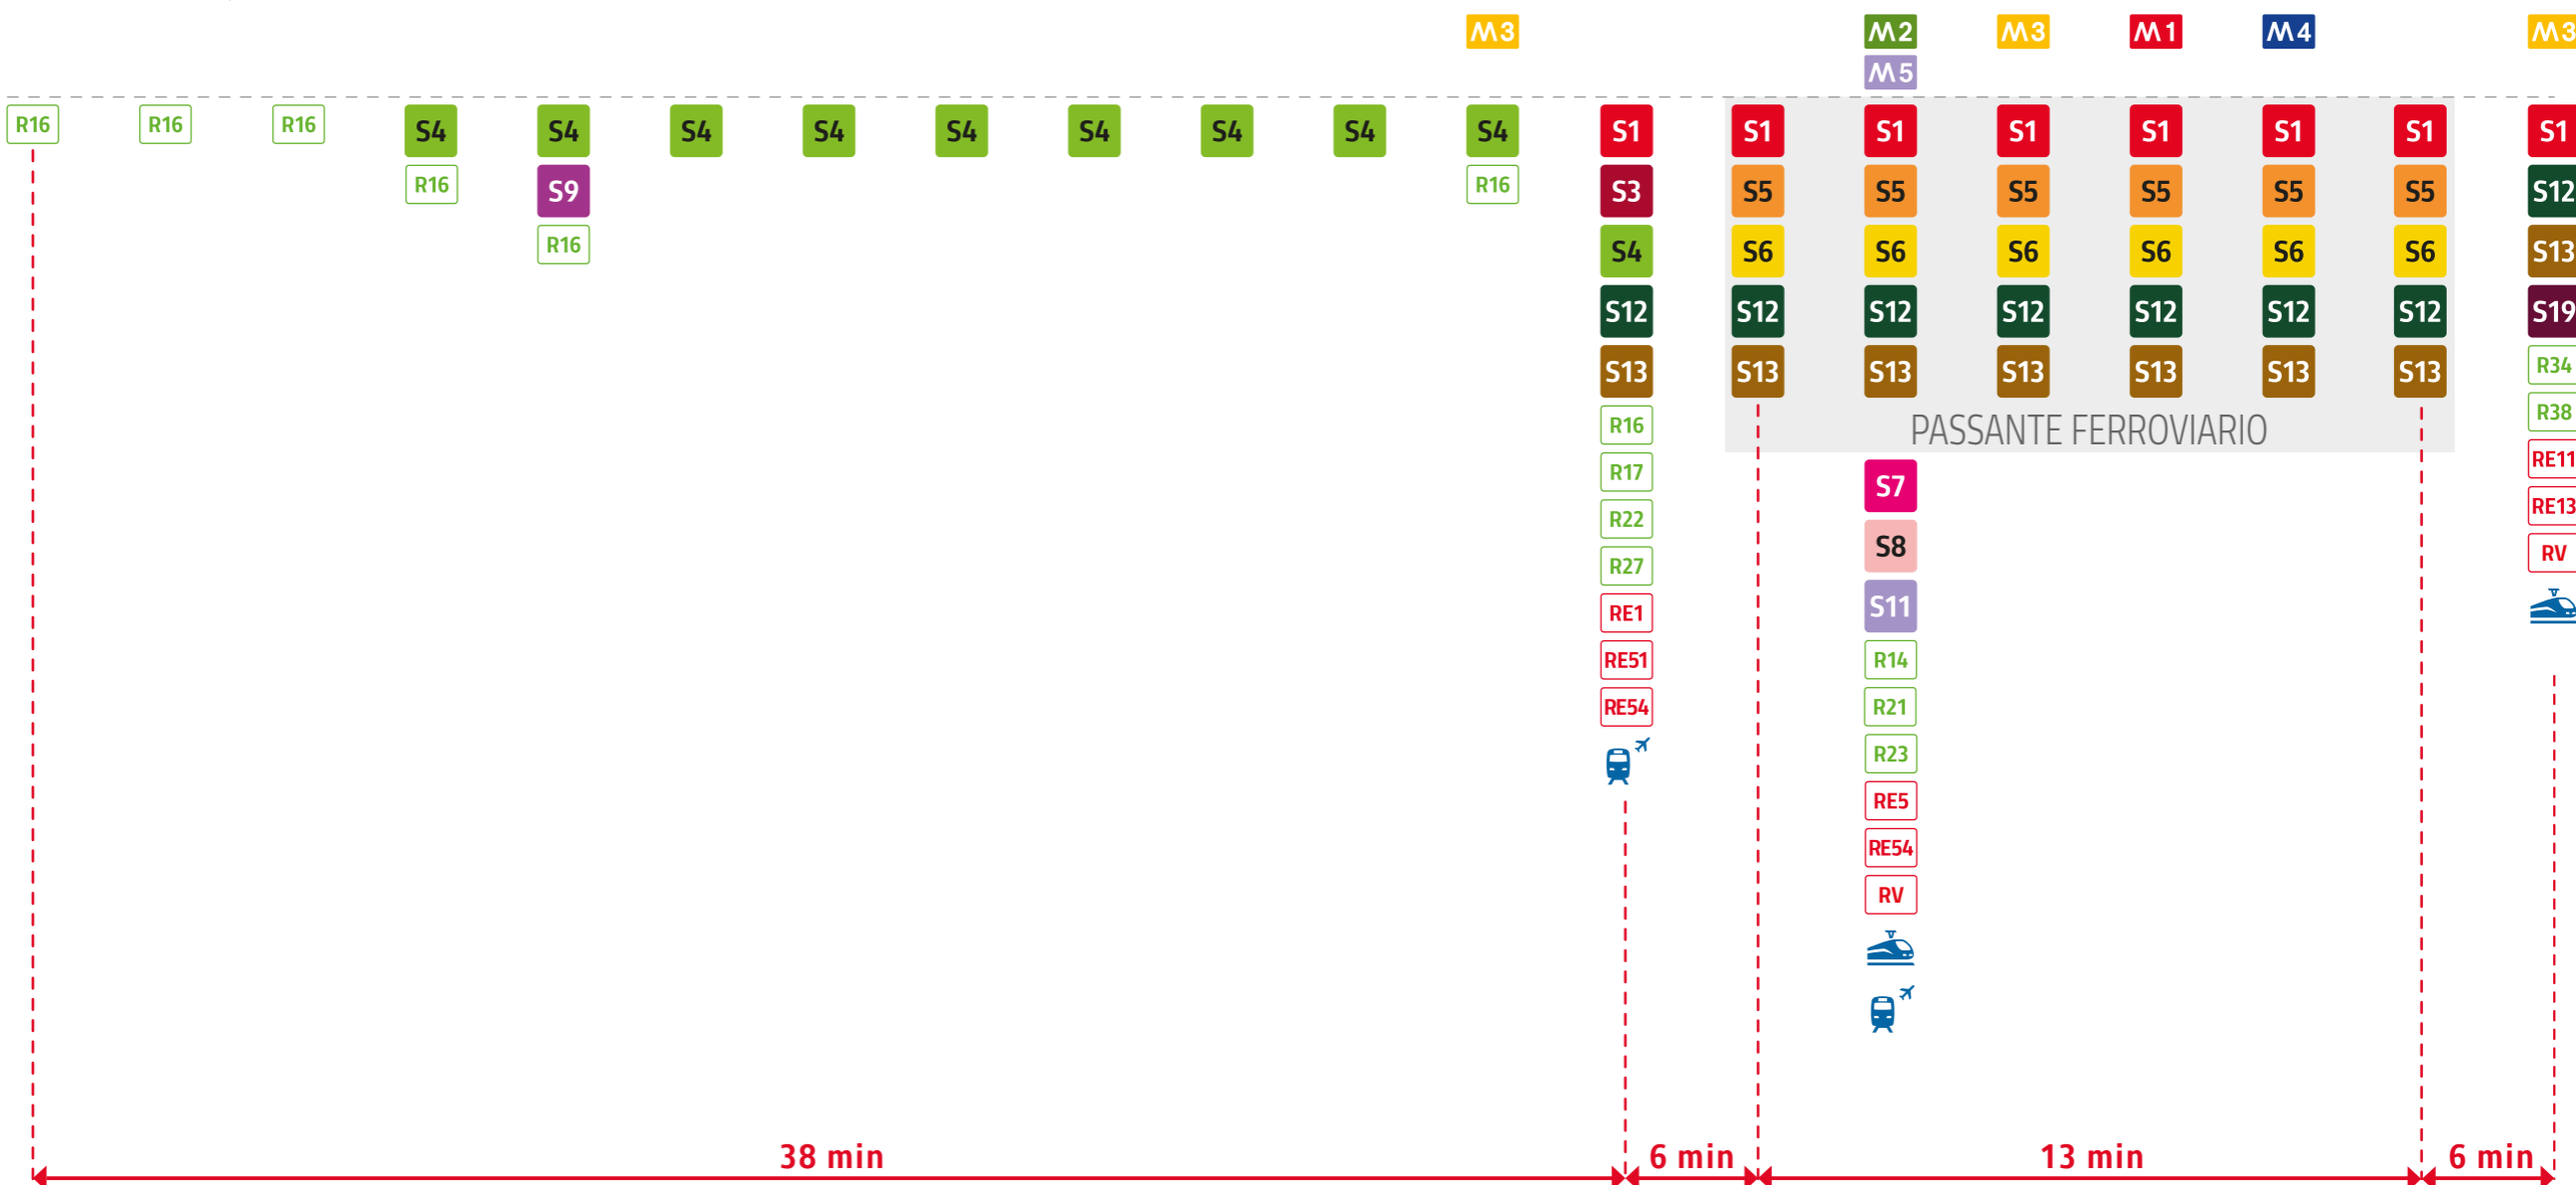

S2

(Mariano Comense)
Seveso
Milano Passante
Milano Rogoredo

Zone tariffarie STIBM Milano
STIBM Milano fare zones
Connessioni
Connections

Info:
h 6.30 - 21.30
ogni 30 min. lun-ven
every 30 min. mon-fri
Non circola il sabato e festivi.
Servizio limitato tra Seveso e
Mariano Comense
No service on Saturdays,
Sundays and public holidays.
Seveso - Mariano Comense:
limited service

Tempi di percorrenza
Travel times