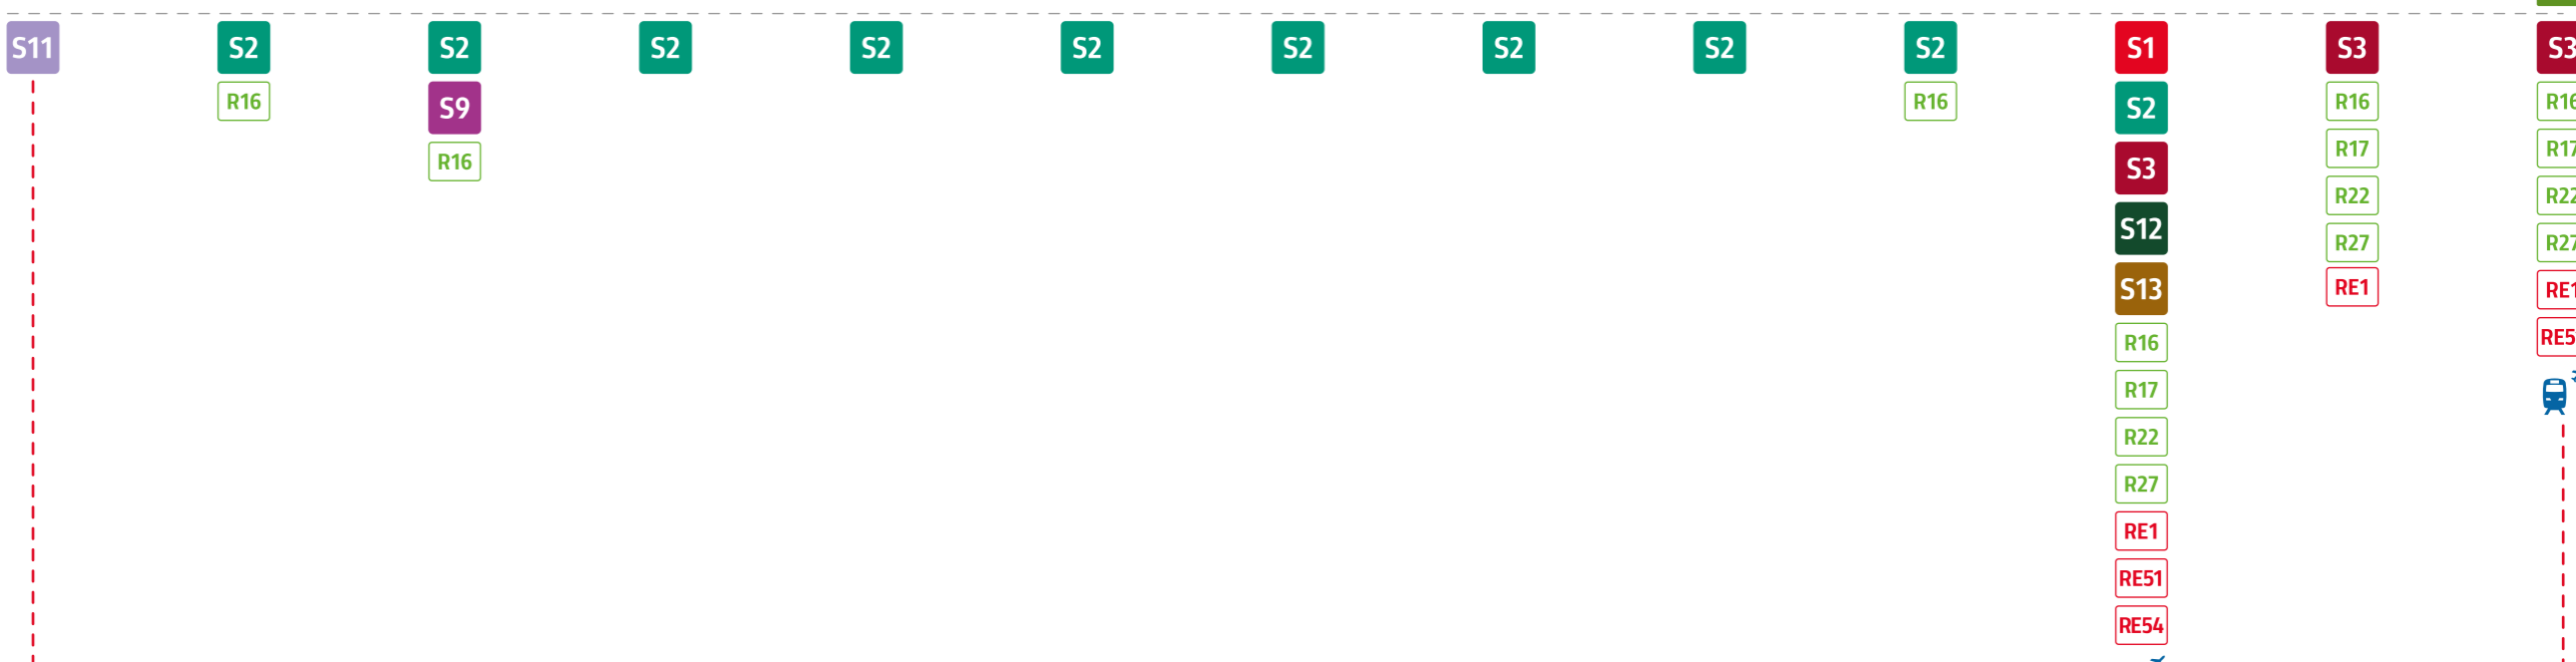

S4

Camnago Lentate
Milano Bovisa
Milano Cadorna

Zone tariffarie STIBM Milano
STIBM Milano fare zones
Connessioni
Connections

Info:
h 6.00 - 0.30
ogni 30 min.
every 30 min.

Tempi di percorrenza
Travel times

34 min

7 min