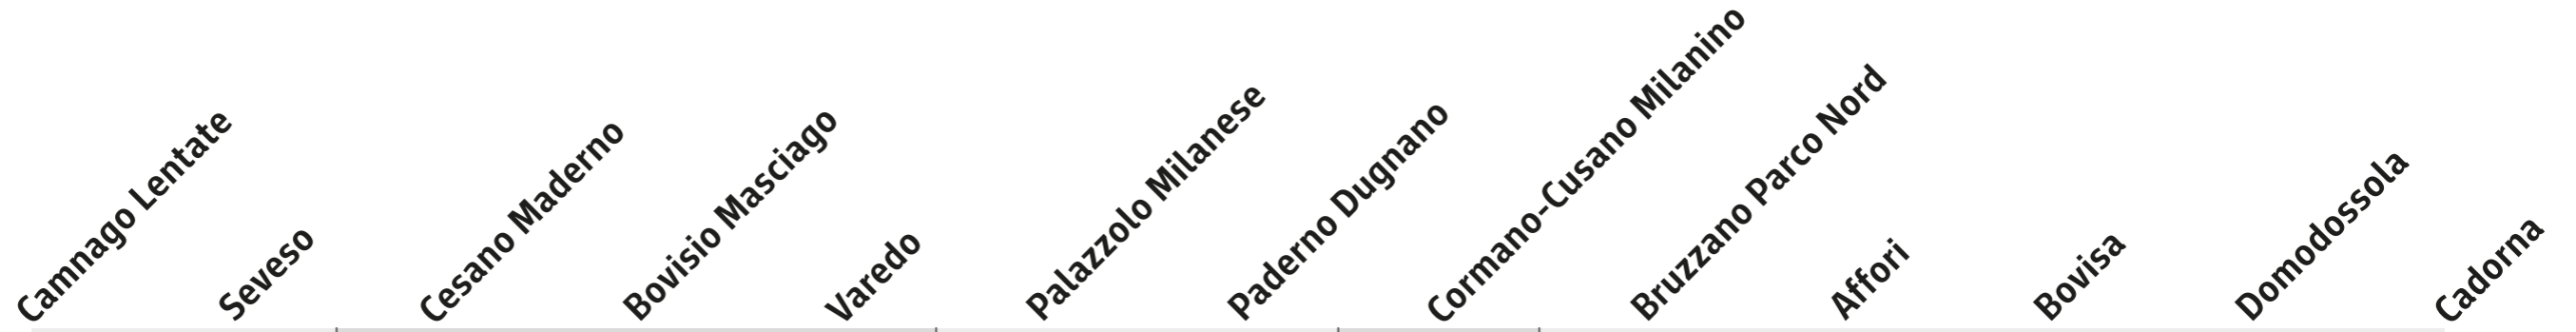

S4

Camnago Lentate
Milano Bovisa
Milano Cadorna

Zone tariffarie STIBM Milano
STIBM Milano fare zones
Connessioni
Connections

Info:
h 6.00 - 0.30
ogni 30 min.
every 30 min.

Tempi di percorrenza
Travel times