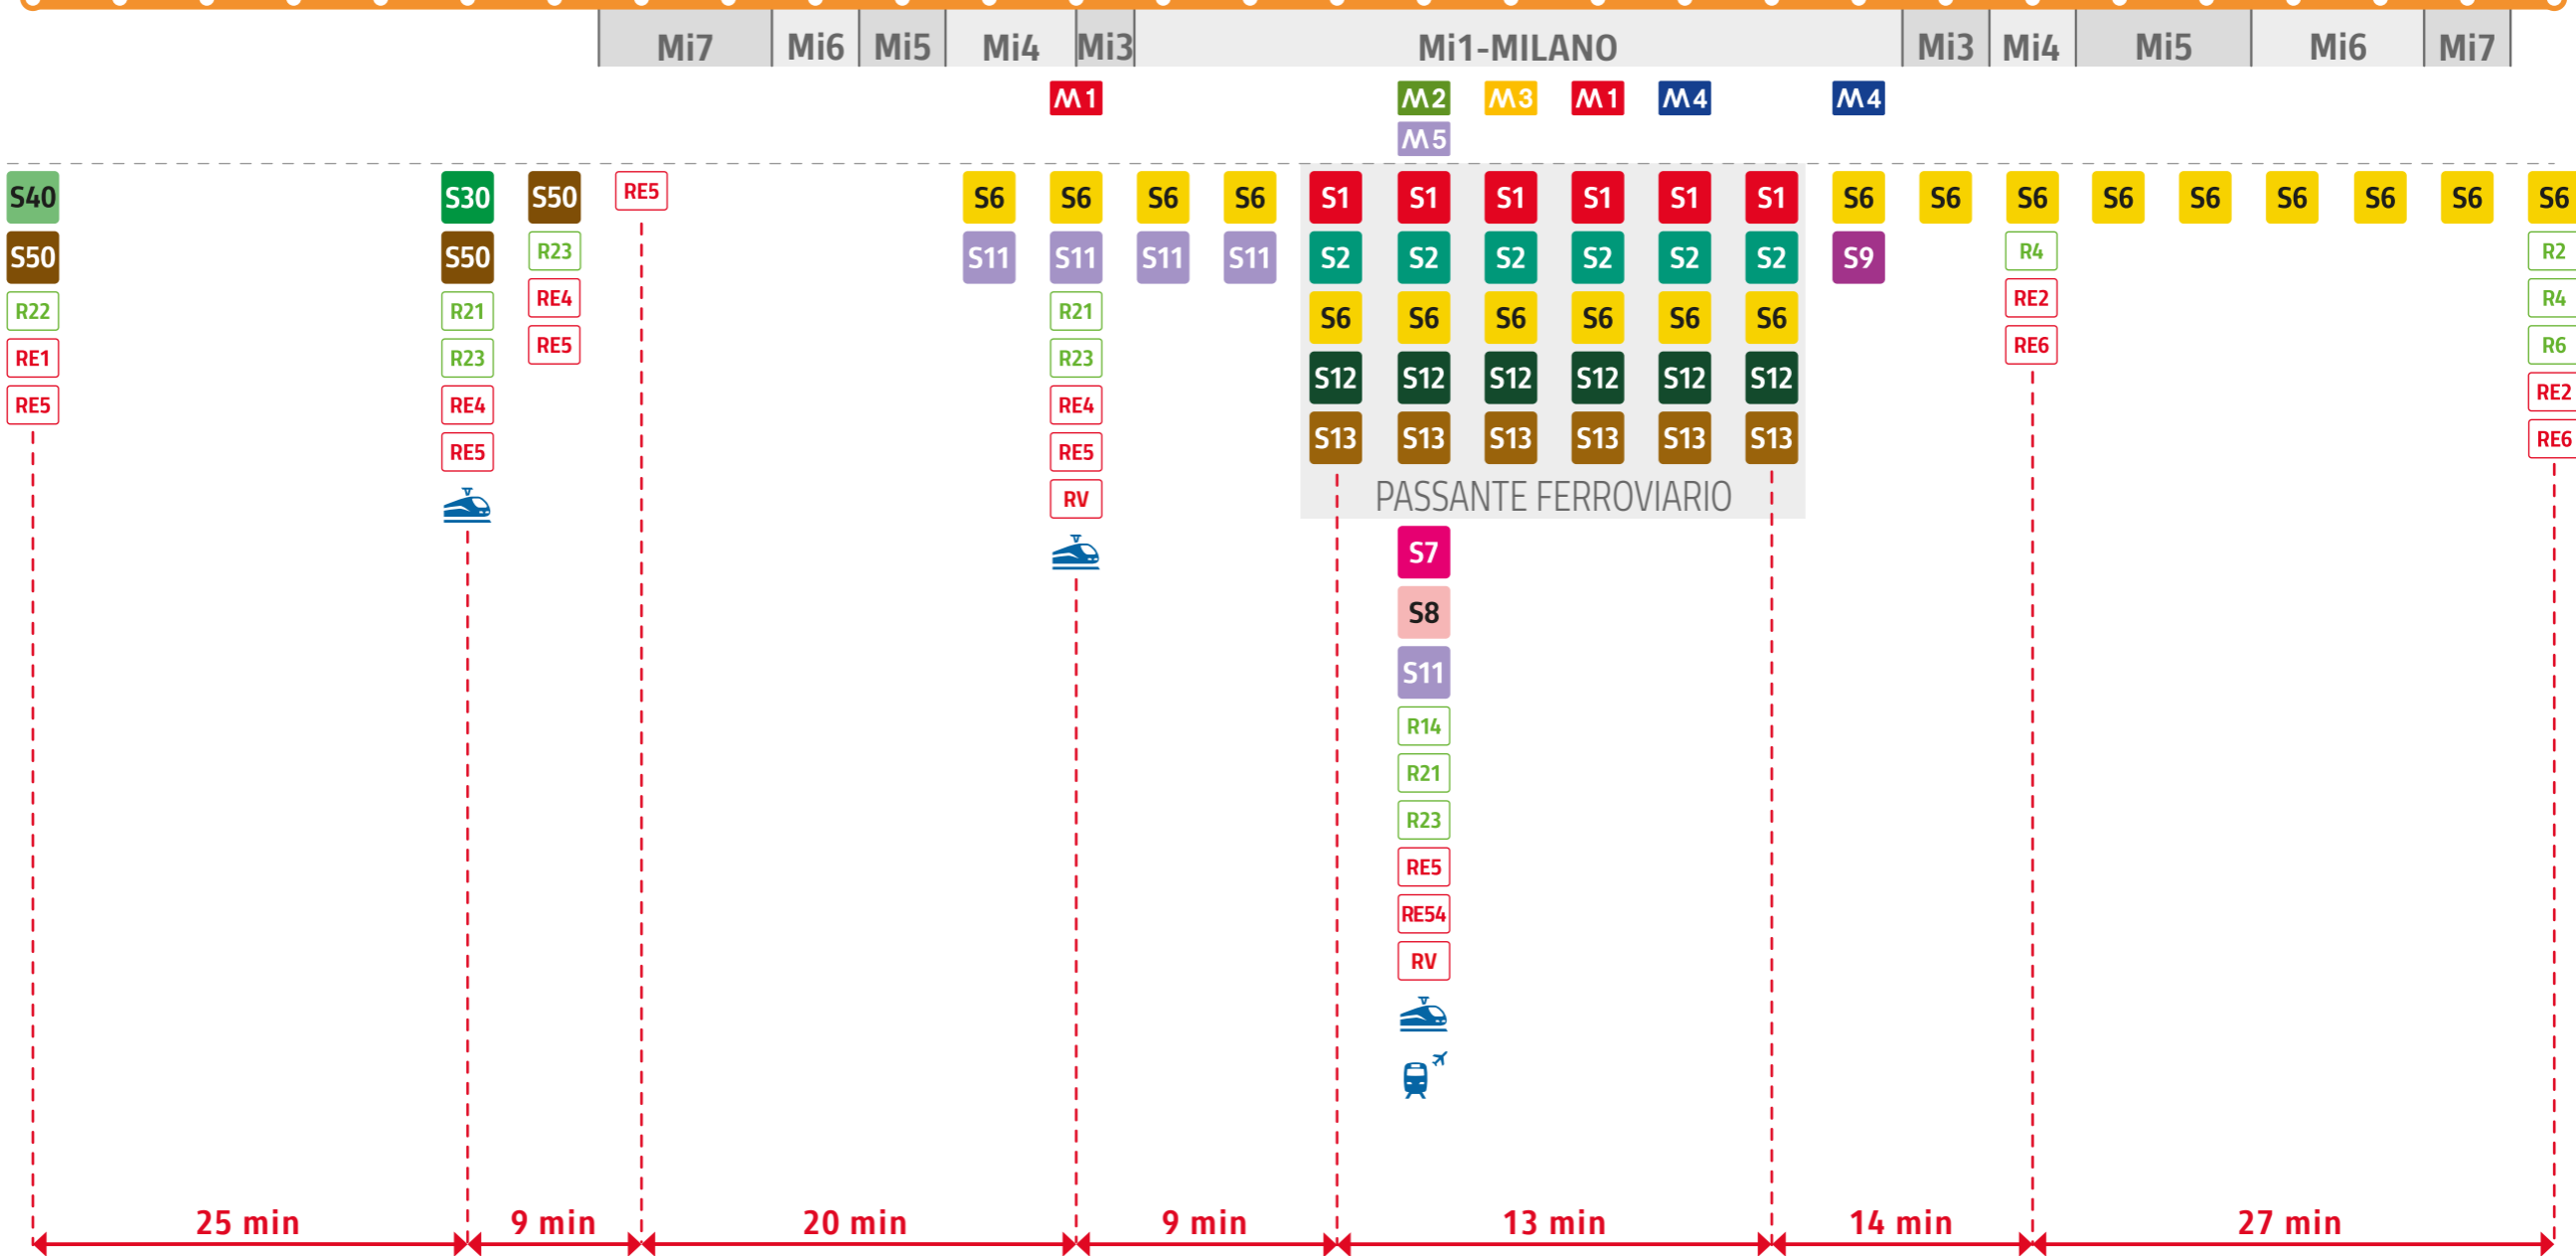

Servizio ferroviario suburbano | Suburban lines

S5

Varese FS
Milano Passante
Treviglio

Zone tariffarie STIBM Milano
STIBM Milano fare zones
Connessioni
Connections

Info:
h 5.30 - 00.30
ogni 30 min.
every 30 min.

Tempi di percorrenza
Travel times