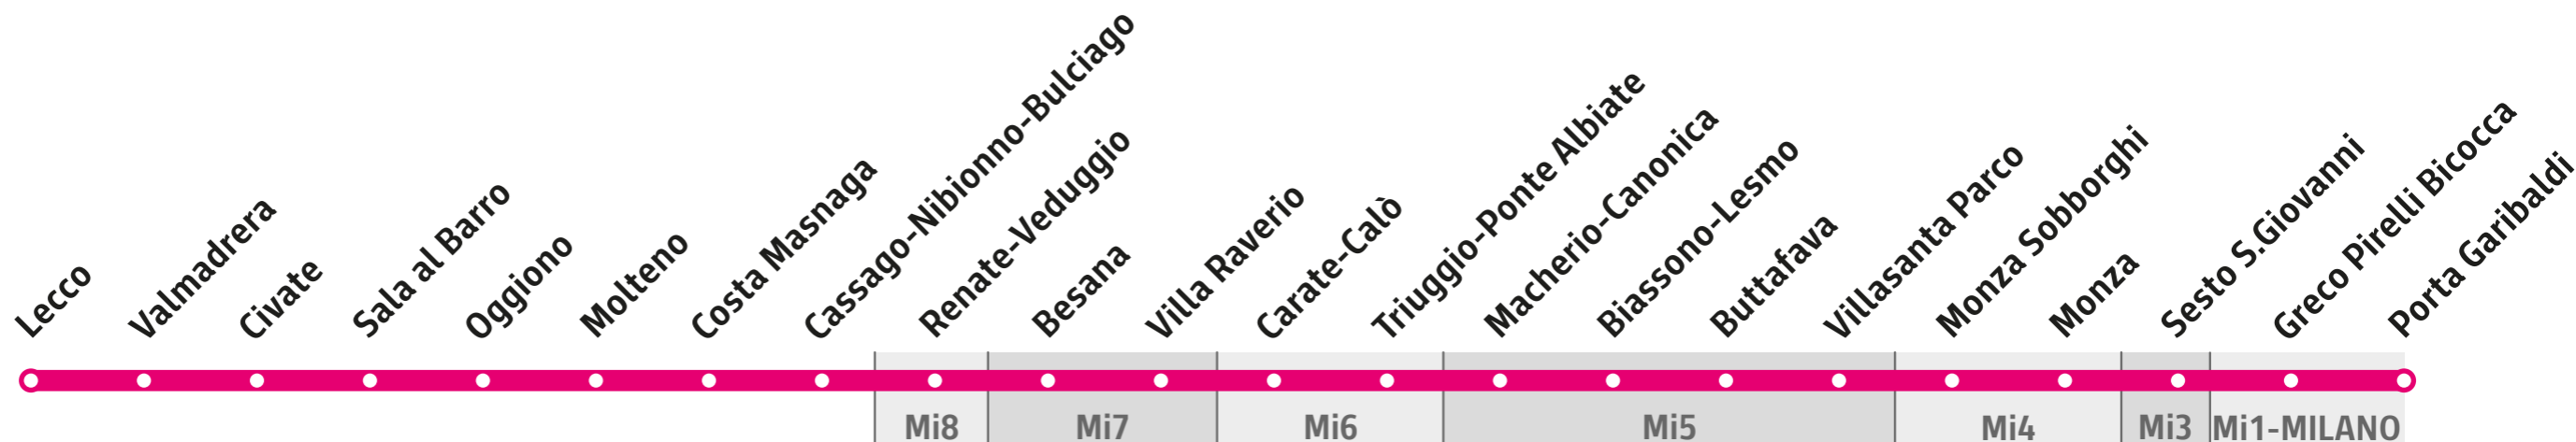

# Servizio ferroviario suburbano | Suburban lines

Lecco  
Molteno  
Monza  
Milano P.Garibaldi

Zone tariffarie STIBM Milano  
STIBM Milano fare zones  
Connessioni  
Connections

PASSANTE FERROVIARIO

### Info:

h 6.00 - 20.00  
ogni 60 min.  
every 60 min.

Circola ogni 30 minuti nelle ore di punta. Circola dalle 9.00 nei festivi

Service every 30 minutes during rush hours. On Sundays and public holidays: service starts at 9.00

Tempi di percorrenza  
Travel times

15 min

4 min

52 min

17 min