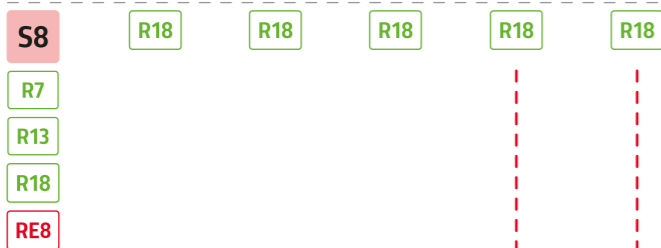

# Servizio ferroviario suburbano | Suburban lines

Lecco  
Molteno  
Monza  
Milano P.Garibaldi

Zone tariffarie STIBM Milano  
STIBM Milano fare zones  
Connessioni  
Connections

PASSANTE FERROVIARIO

### Info:

h 6.00 - 20.00  
ogni 60 min.  
every 60 min.

Circola ogni 30 minuti nelle ore di punta. Circola dalle 9.00 nei festivi

Service every 30 minutes during rush hours. On Sundays and public holidays: service starts at 9.00

Tempi di percorrenza  
Travel times

15 min

4 min

52 min

17 min