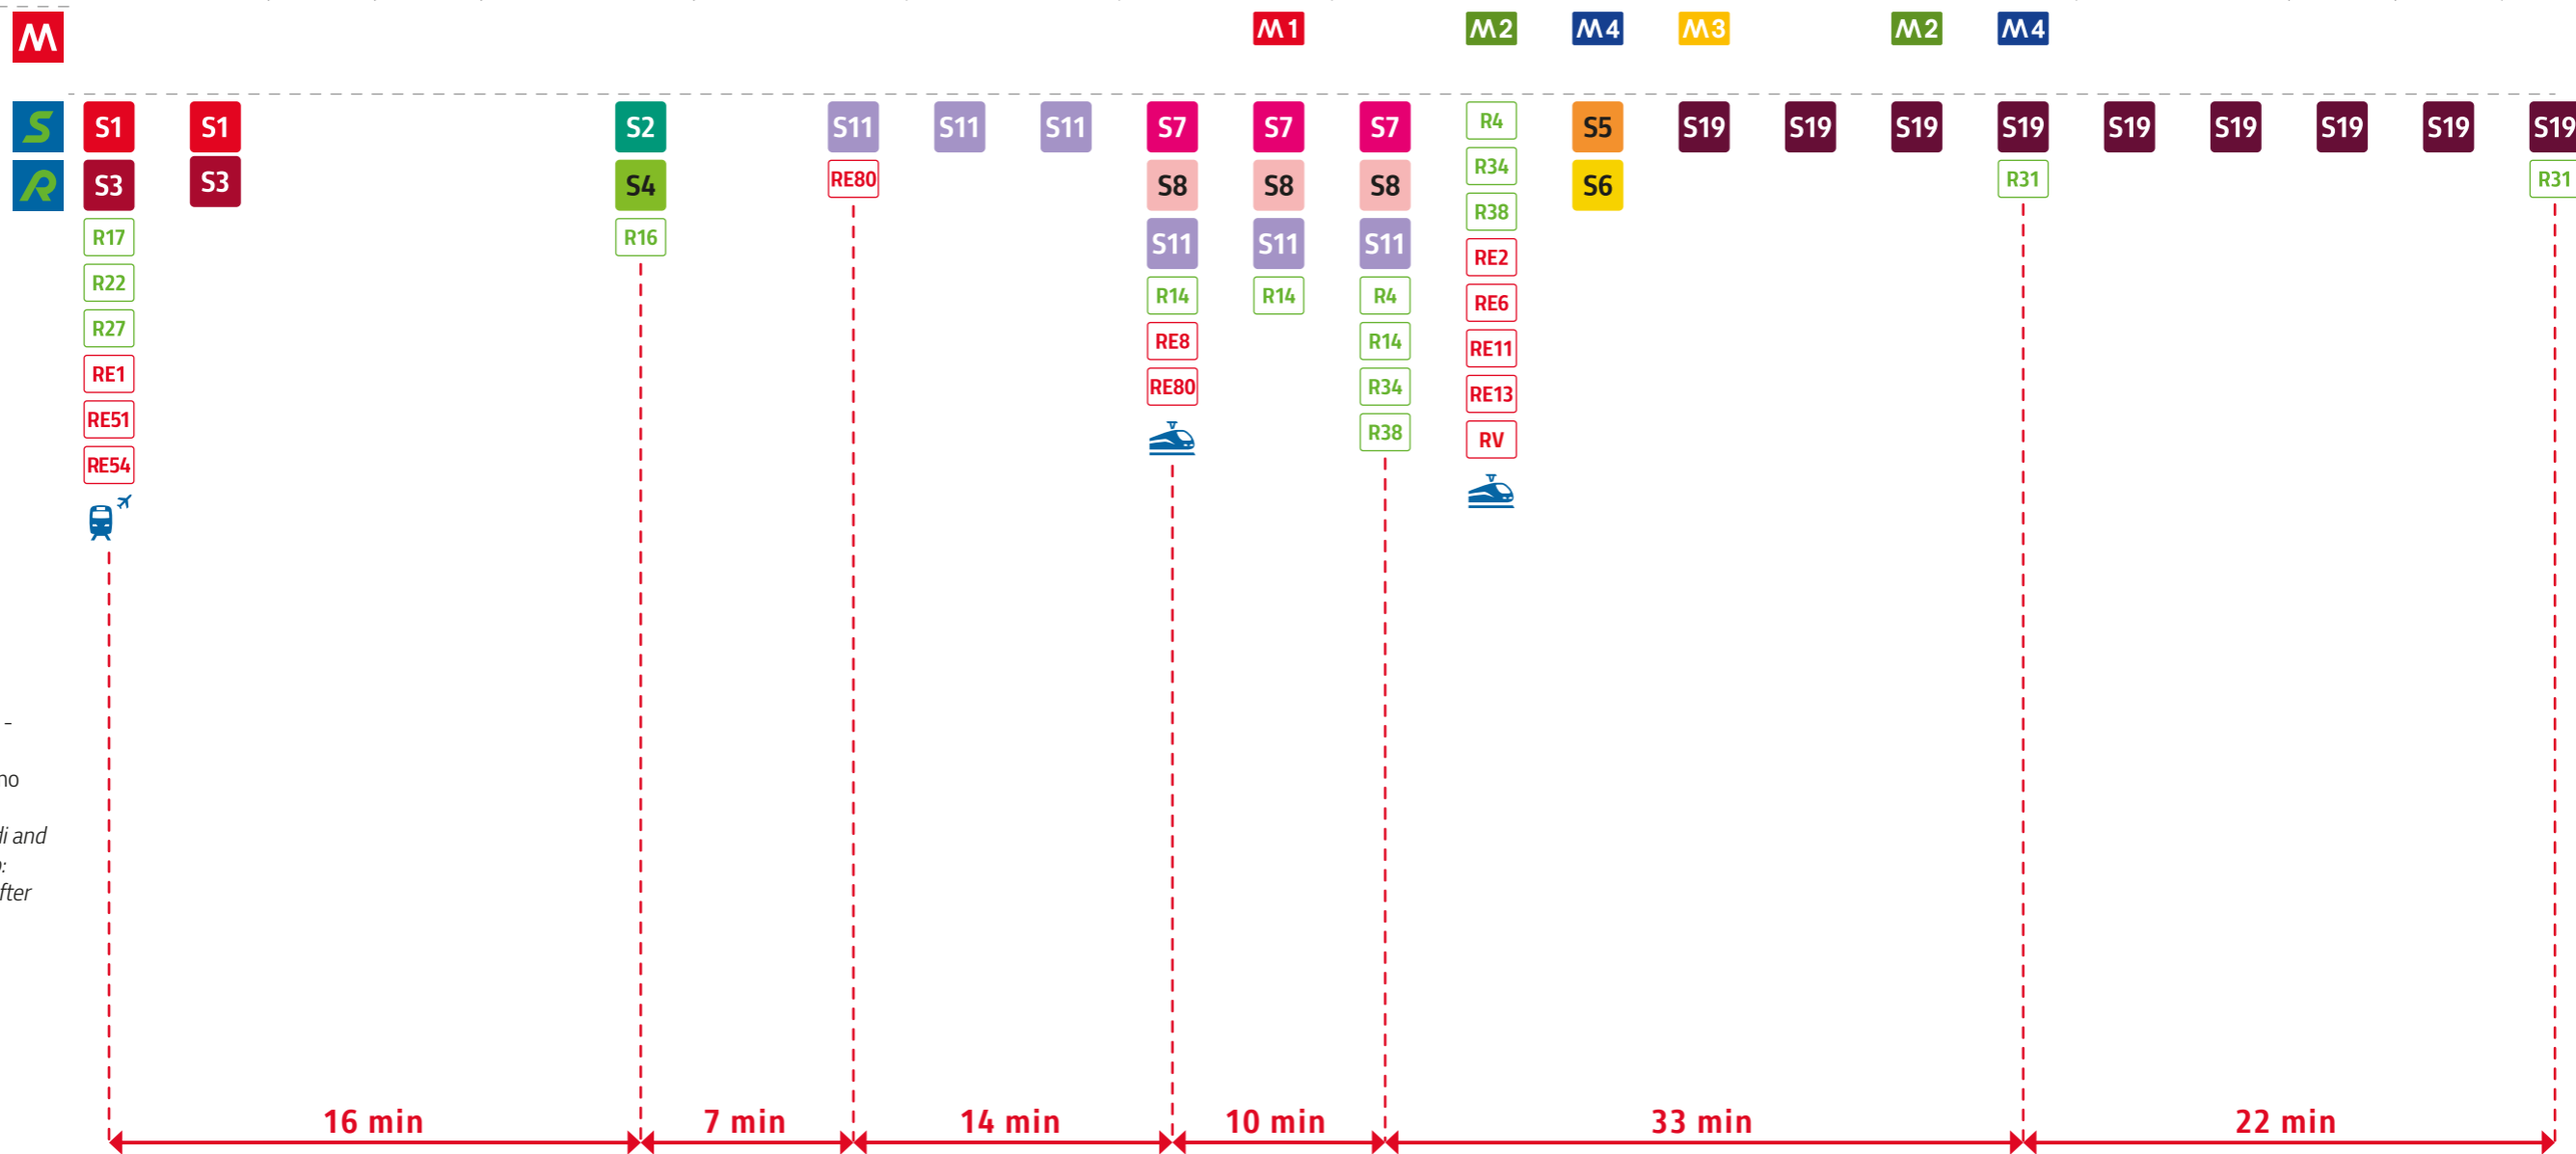

# S9

Saronno  
Monza  
Milano  
Albairate

Zone tariffarie STIBM Milano  
STIBM Milano fare zones  
Connessioni  
Connections

**Info:**  
h 5.15 - 22.30  
ogni 30 min.  
every 30 min.  
Circola sulle tratte Albairate - Milano P.Garibaldi e Milano P.Garibaldi - Saronno solo fino alle 6.00 e dopo le 21.00  
Albairate - Milano P.Garibaldi and Milano P.Garibaldi - Saronno: service only until 6.00 and after 21.00

Tempi di percorrenza  
Travel times

<sup>1</sup>Servizio parzialmente sospeso, controlla l'orario | Service partially suspended, check timetable  
<sup>2</sup>Servizio temporaneamente sospeso | Temporarily suspended service