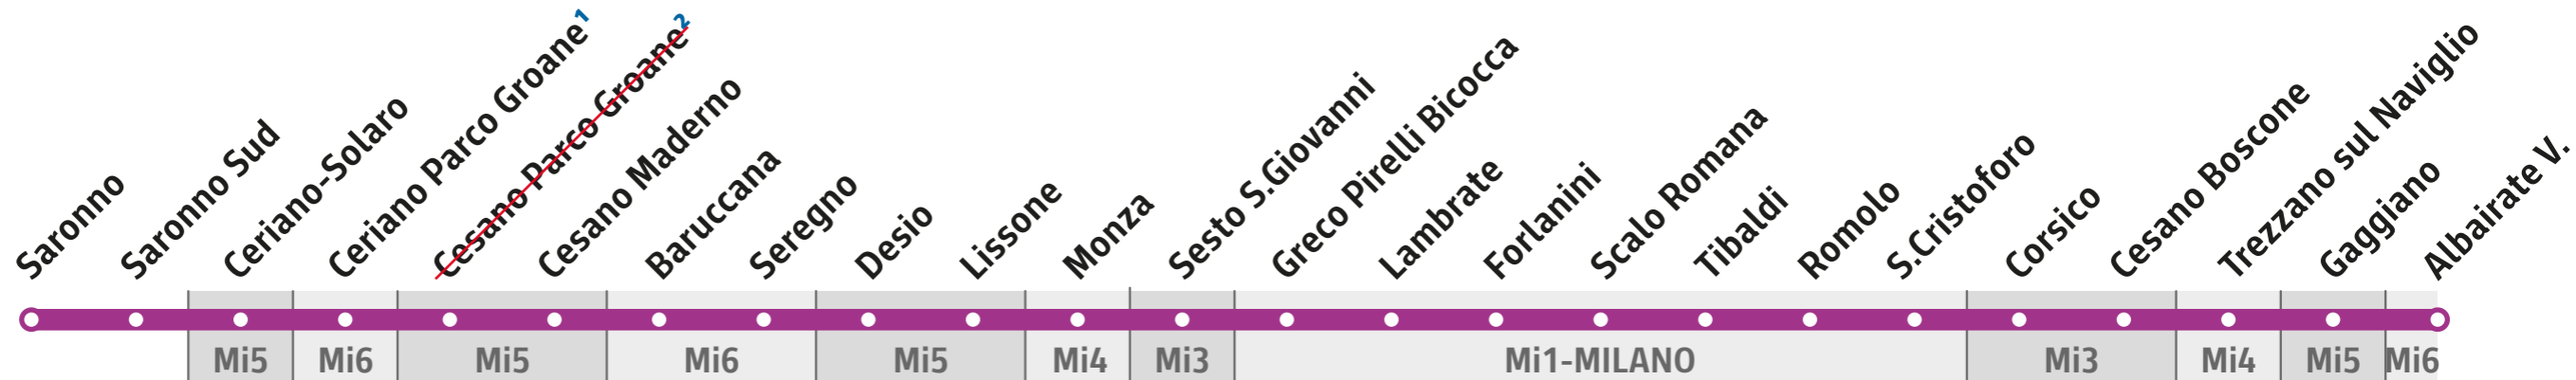

# S9

Saronno  
Monza  
Milano  
Albairate

Zone tariffarie STIBM Milano  
STIBM Milano fare zones  
Connessioni  
Connections

**Info:**  
h 5.15 - 22.30  
ogni 30 min.  
every 30 min.  
Circola sulle tratte Albairate - Milano P.Garibaldi e Milano P.Garibaldi - Saronno solo fino alle 6.00 e dopo le 21.00  
Albairate - Milano P.Garibaldi and Milano P.Garibaldi - Saronno: service only until 6.00 and after 21.00

Tempi di percorrenza  
Travel times

<sup>1</sup>Servizio parzialmente sospeso, controlla l'orario | Service partially suspended, check timetable  
<sup>2</sup>Servizio temporaneamente sospeso | Temporarily suspended service