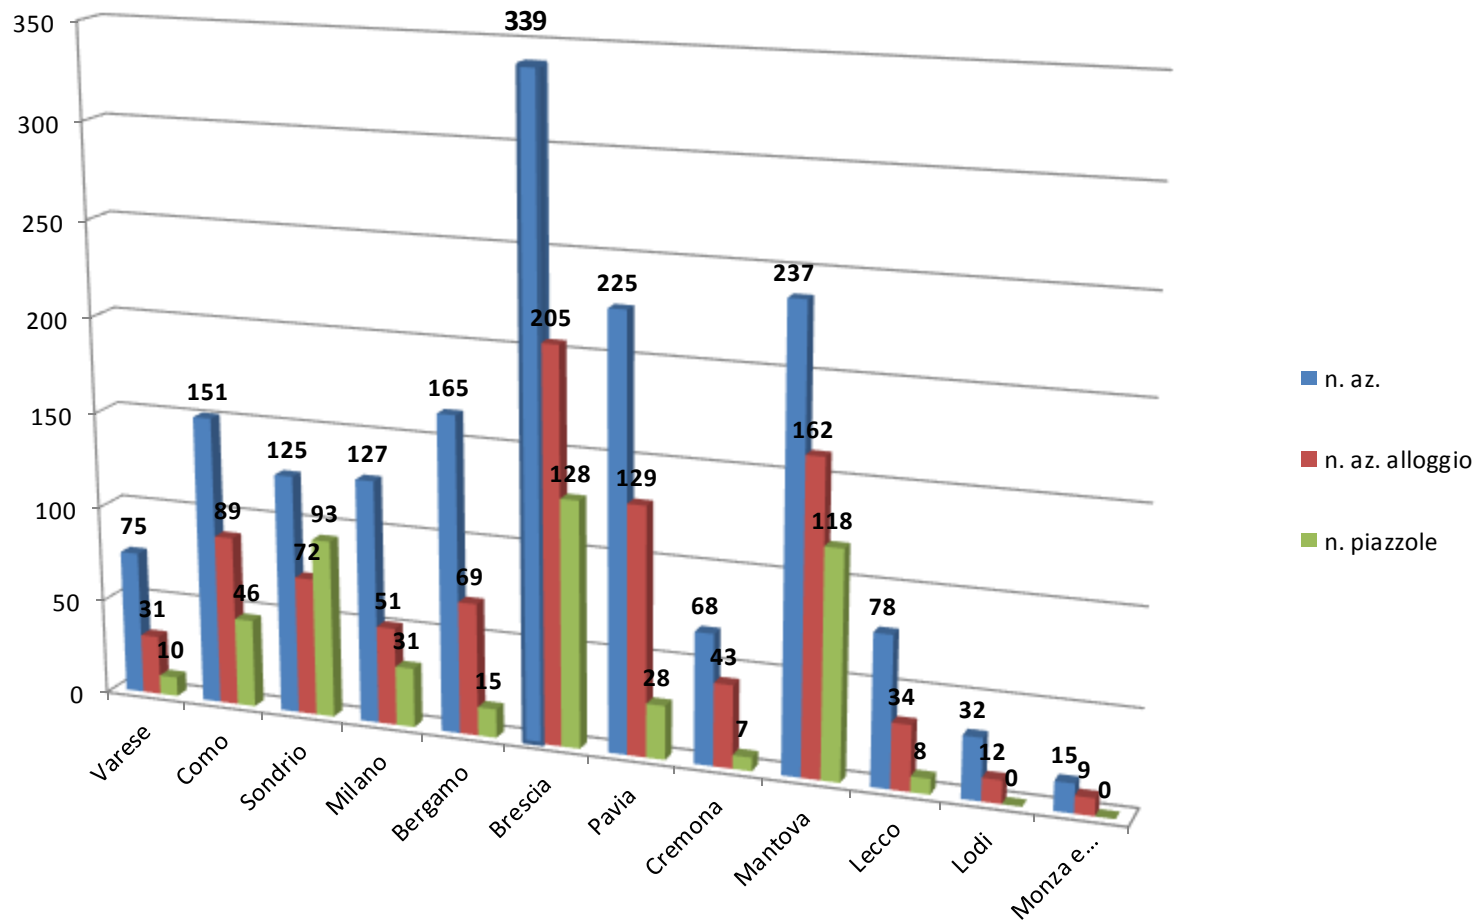

I numeri dell'agriturismo in Lombardia

Marina Ragni
Regione Lombardia

I numeri dell'agriturismo

La distribuzione delle aziende in Lombardia

Provincia	14 Gennaio 2019
Bergamo	170
Brescia	348
Como	166
Cremona	72
Lecco	79
Lodi	33
Mantova	236
Milano	133
Monza e Brianza	16
Pavia	224
Sondrio	121
Varese	90
LOMBARDIA	1688

Fonte: Osservatorio Agriturismo Regione Lombardia

La distribuzione delle aziende in Lombardia: la ristorazione

Fonte: Osservatorio Agriturismo Regione Lombardia

La distribuzione delle aziende in Lombardia: l'attività didattica

Fonte: Osservatorio Agriturismo Regione Lombardia

I numeri dell'agriturismo

Le aziende in Lombardia che offrono alloggio

Fonte: ISTAT 2017

I numeri dell'agriturismo

Le aziende in Lombardia che offrono alloggio: ripartizione per provincia

Fonte: ISTAT 2017

I numeri dell'agriturismo

Le aziende in Lombardia che offrono alloggio: ripartizione posti letto per provincia

**Posti letto
in Lombardia
14.496**

Fonte: ISTAT 2017

I numeri dell'agriturismo