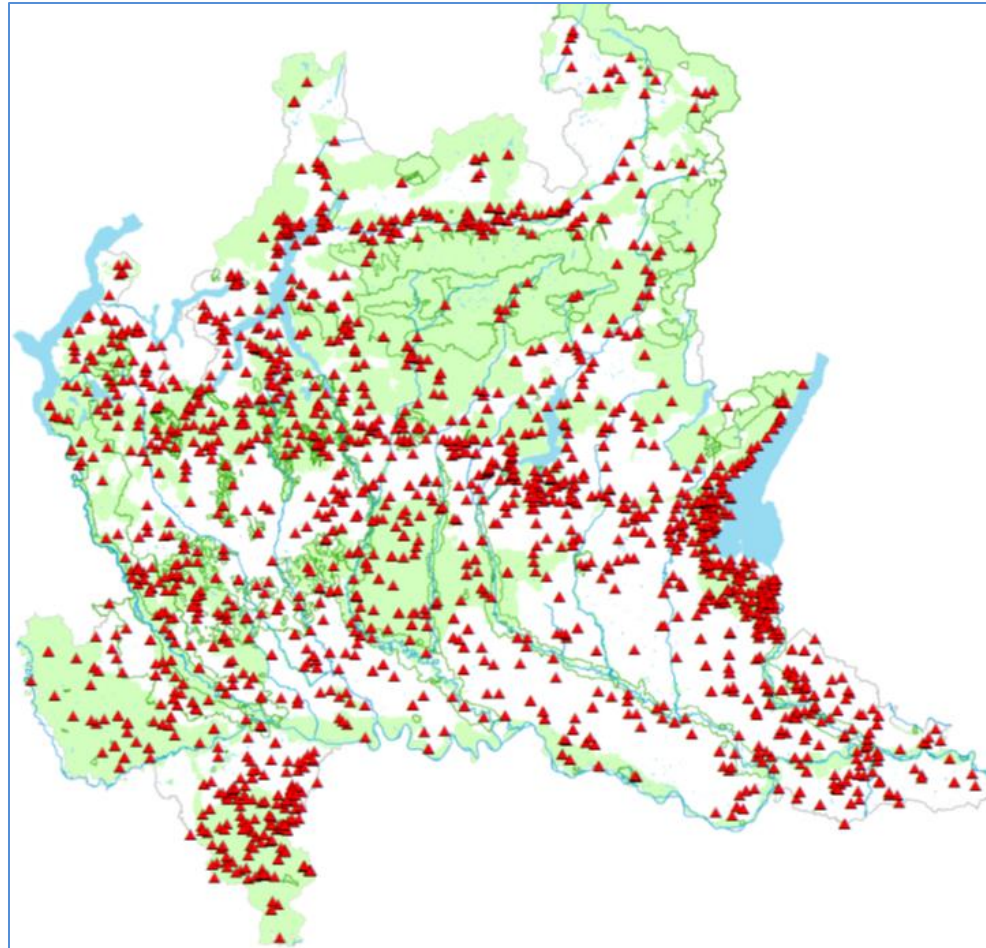

I numeri dell'agriturismo in Lombardia

Marina Ragni
Regione Lombardia

I numeri dell'agriturismo

La distribuzione delle aziende in Lombardia

Provincia	14 Gennaio 2019
Bergamo	170
Brescia	348
Como	166
Cremona	72
Lecco	79
Lodi	33
Mantova	236
Milano	133
Monza e Brianza	16
Pavia	224
Sondrio	121
Varese	90
LOMBARDIA	1688

Fonte: Osservatorio Agriturismo Regione Lombardia

I numeri dell'agriturismo

Le funzioni dell'azienda agrituristica

Fonte: AGRITURISMO E MULTIFUNZIONALITÀ DELL'AZIENDA AGRICOLA – ISMEA 2016

La distribuzione delle aziende in Lombardia: l'ospitalità

Fonte: Osservatorio Agriturismo Regione Lombardia

La distribuzione delle aziende in Lombardia: la ristorazione

Fonte: Osservatorio Agriturismo Regione Lombardia

La distribuzione delle aziende in Lombardia: l'attività didattica