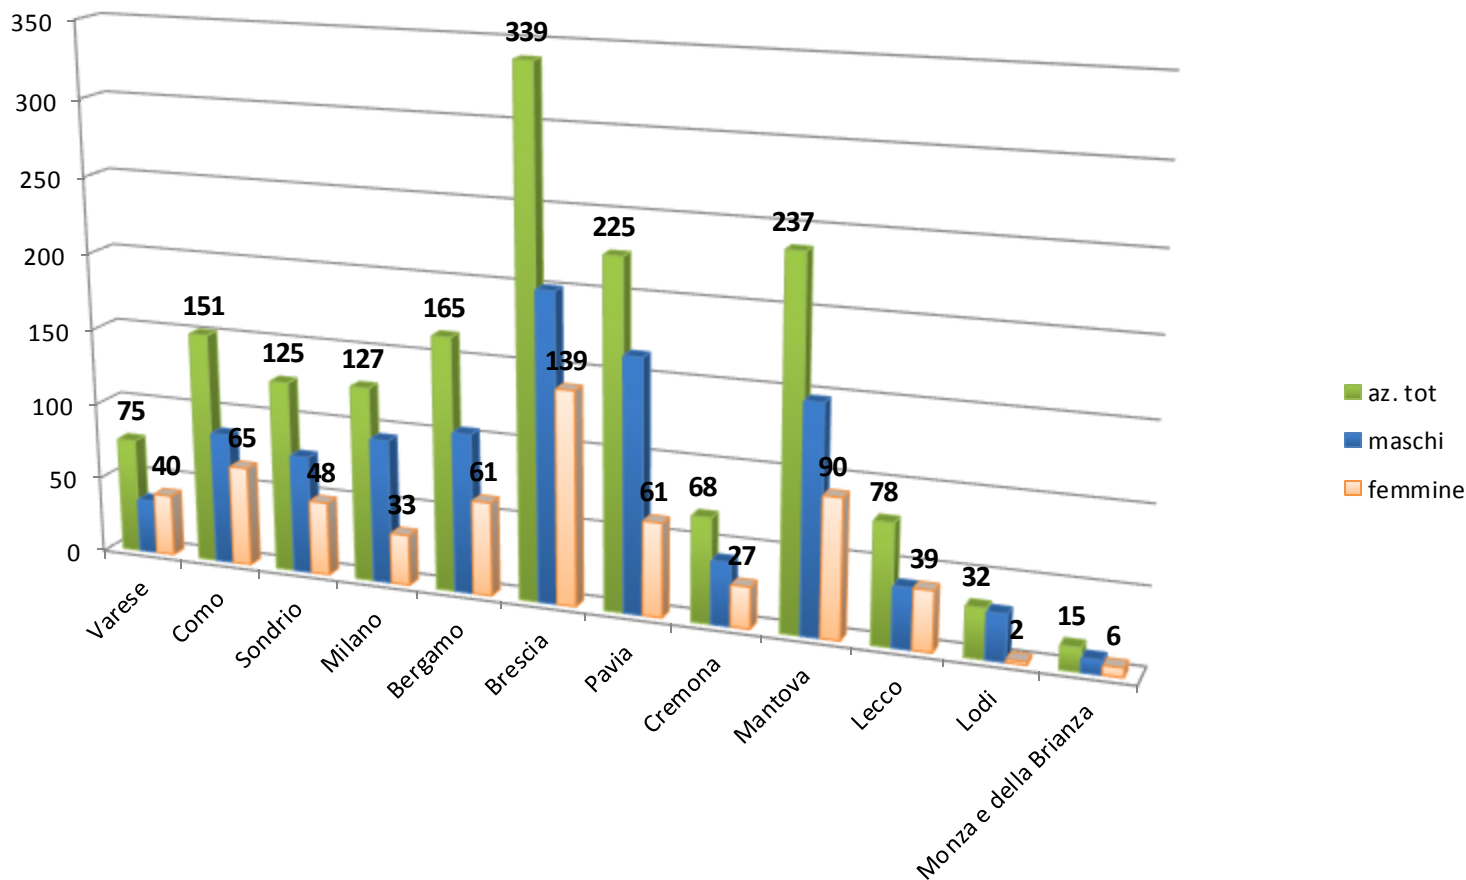

Fonte: ISTAT 2017

I numeri dell'agriturismo: le aziende in Lombardia anni 2003-2017

LOMBARDIA

Fonte: ISTAT 2017

I numeri dell'agriturismo: le aziende in Lombardia anni 2003-2017

ripartizione per provincia

I numeri dell'agriturismo

Le aziende in Lombardia: ripartizione per sesso dei conduttori

Fonte: ISTAT 2017

I numeri dell'agriturismo

Le aziende in Lombardia: ripartizione per sesso dei conduttori e per provincia

I numeri dell'agriturismo

Le aziende in Lombardia: ripartizione per sesso e quota altimetrica

Fonte: ISTAT 2017

I numeri dell'agriturismo

Le aziende in Italia: ripartizione per sesso e quota altimetrica

Fonte: ISTAT 2017

I numeri dell'agriturismo