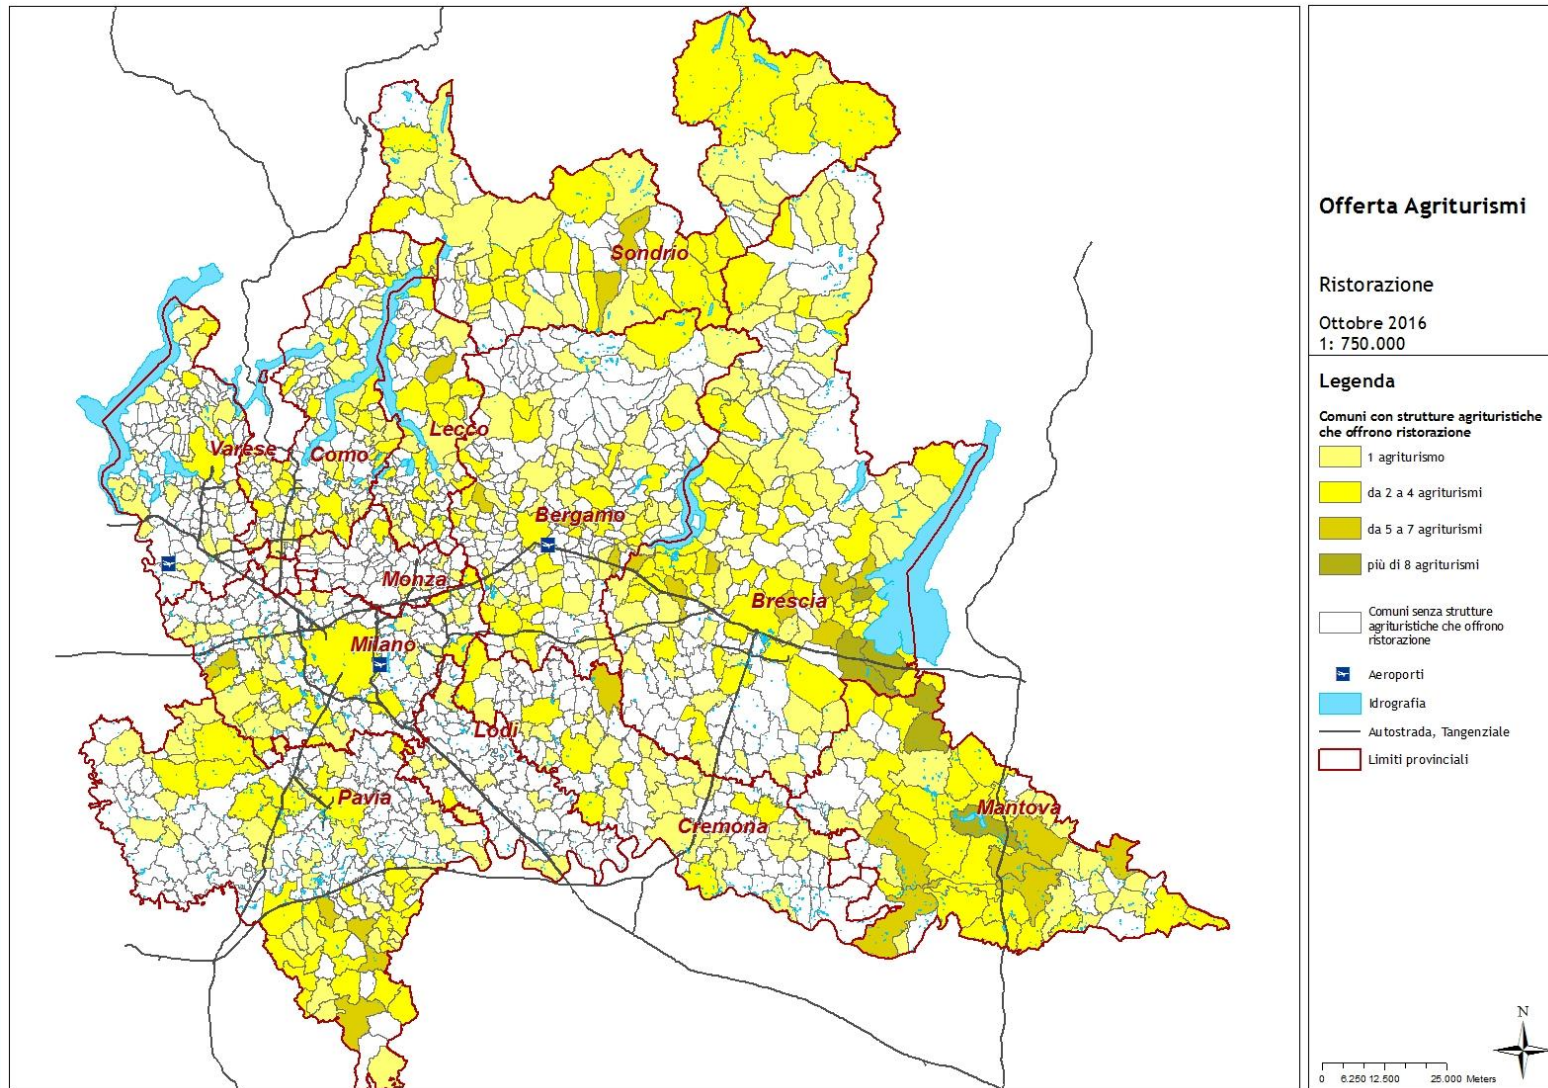

I numeri dell'agriturismo in Lombardia

Marina Ragni
Regione Lombardia

I numeri dell'agriturismo

La distribuzione delle aziende in Lombardia

Provincia	14 Gennaio 2019
Bergamo	170
Brescia	348
Como	166
Cremona	72
Lecco	79
Lodi	33
Mantova	236
Milano	133
Monza e Brianza	16
Pavia	224
Sondrio	121
Varese	90
LOMBARDIA	1688

Fonte: Osservatorio Agriturismo Regione Lombardia

I numeri dell'agriturismo

Le funzioni dell'azienda agrituristica

Fonte: AGRITURISMO E MULTIFUNZIONALITÀ DELL'AZIENDA AGRICOLA – ISMEA 2016

La distribuzione delle aziende in Lombardia: l'ospitalità

Fonte: Osservatorio Agriturismo Regione Lombardia

La distribuzione delle aziende in Lombardia: la ristorazione

Fonte: Osservatorio Agriturismo Regione Lombardia

La distribuzione delle aziende in Lombardia: l'attività didattica

Fonte: ISTAT 2017

I numeri dell'agriturismo

Le aziende in Lombardia che offrono alloggio: ripartizione posti letto per provincia

**Posti letto
in Lombardia
14.496**

Fonte: ISTAT 2017

I numeri dell'agriturismo