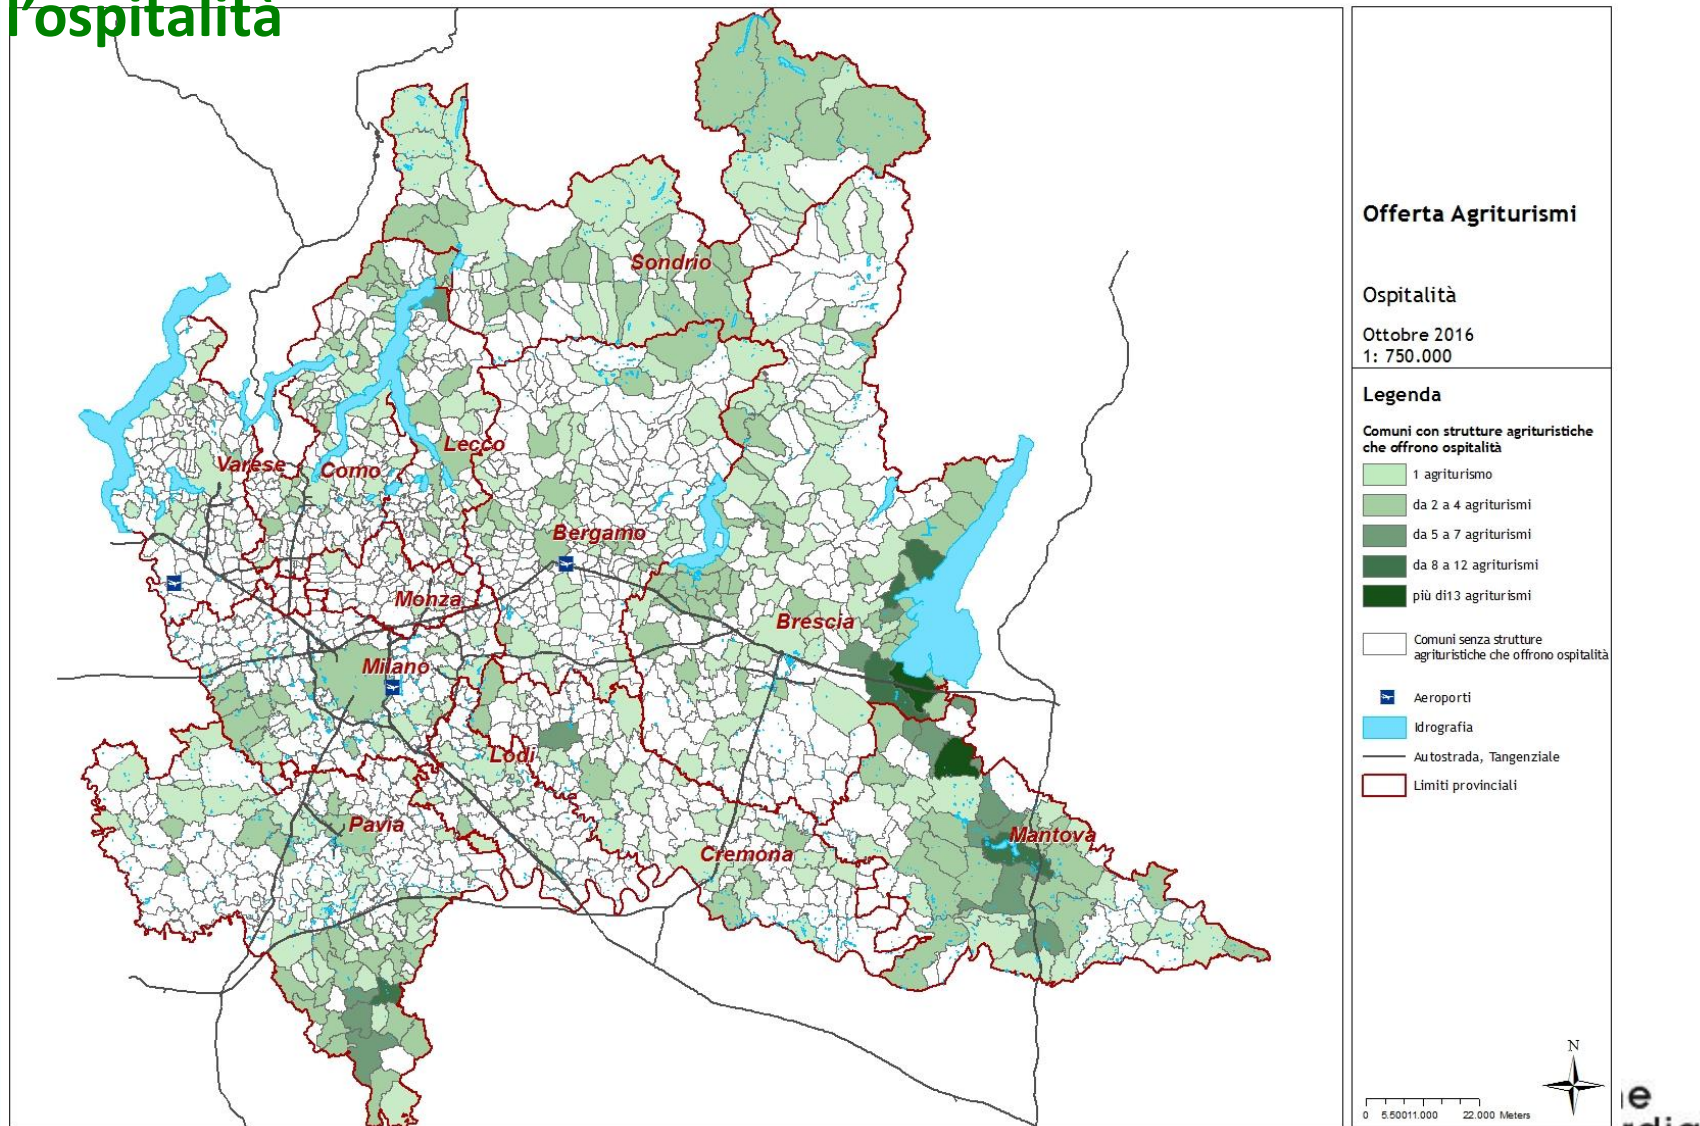

I numeri dell'agriturismo in Lombardia

Marina Ragni
Regione Lombardia

I numeri dell'agriturismo

La distribuzione delle aziende in Lombardia

Provincia	14 Gennaio 2019
Bergamo	170
Brescia	348
Como	166
Cremona	72
Lecco	79
Lodi	33
Mantova	236
Milano	133
Monza e Brianza	16
Pavia	224
Sondrio	121
Varese	90
LOMBARDIA	1688

Fonte: Osservatorio Agriturismo Regione Lombardia

I numeri dell'agriturismo

Le funzioni dell'azienda agrituristica

Fonte: AGRITURISMO E MULTIFUNZIONALITÀ DELL'AZIENDA AGRICOLA – ISMEA 2016

La distribuzione delle aziende in Lombardia: l'ospitalità

Fonte: Osservatorio Agriturismo Regione Lombardia

La distribuzione delle aziende in Lombardia: la ristorazione

Fonte: Osservatorio Agriturismo Regione Lombardia

La distribuzione delle aziende in Lombardia: l'attività didattica

Fonte: ISTAT 2017

I numeri dell'agriturismo

Le aziende in Lombardia che offrono alloggio: ripartizione posti letto per provincia

**Posti letto
in Lombardia
14.496**

Fonte: ISTAT 2017

I numeri dell'agriturismo