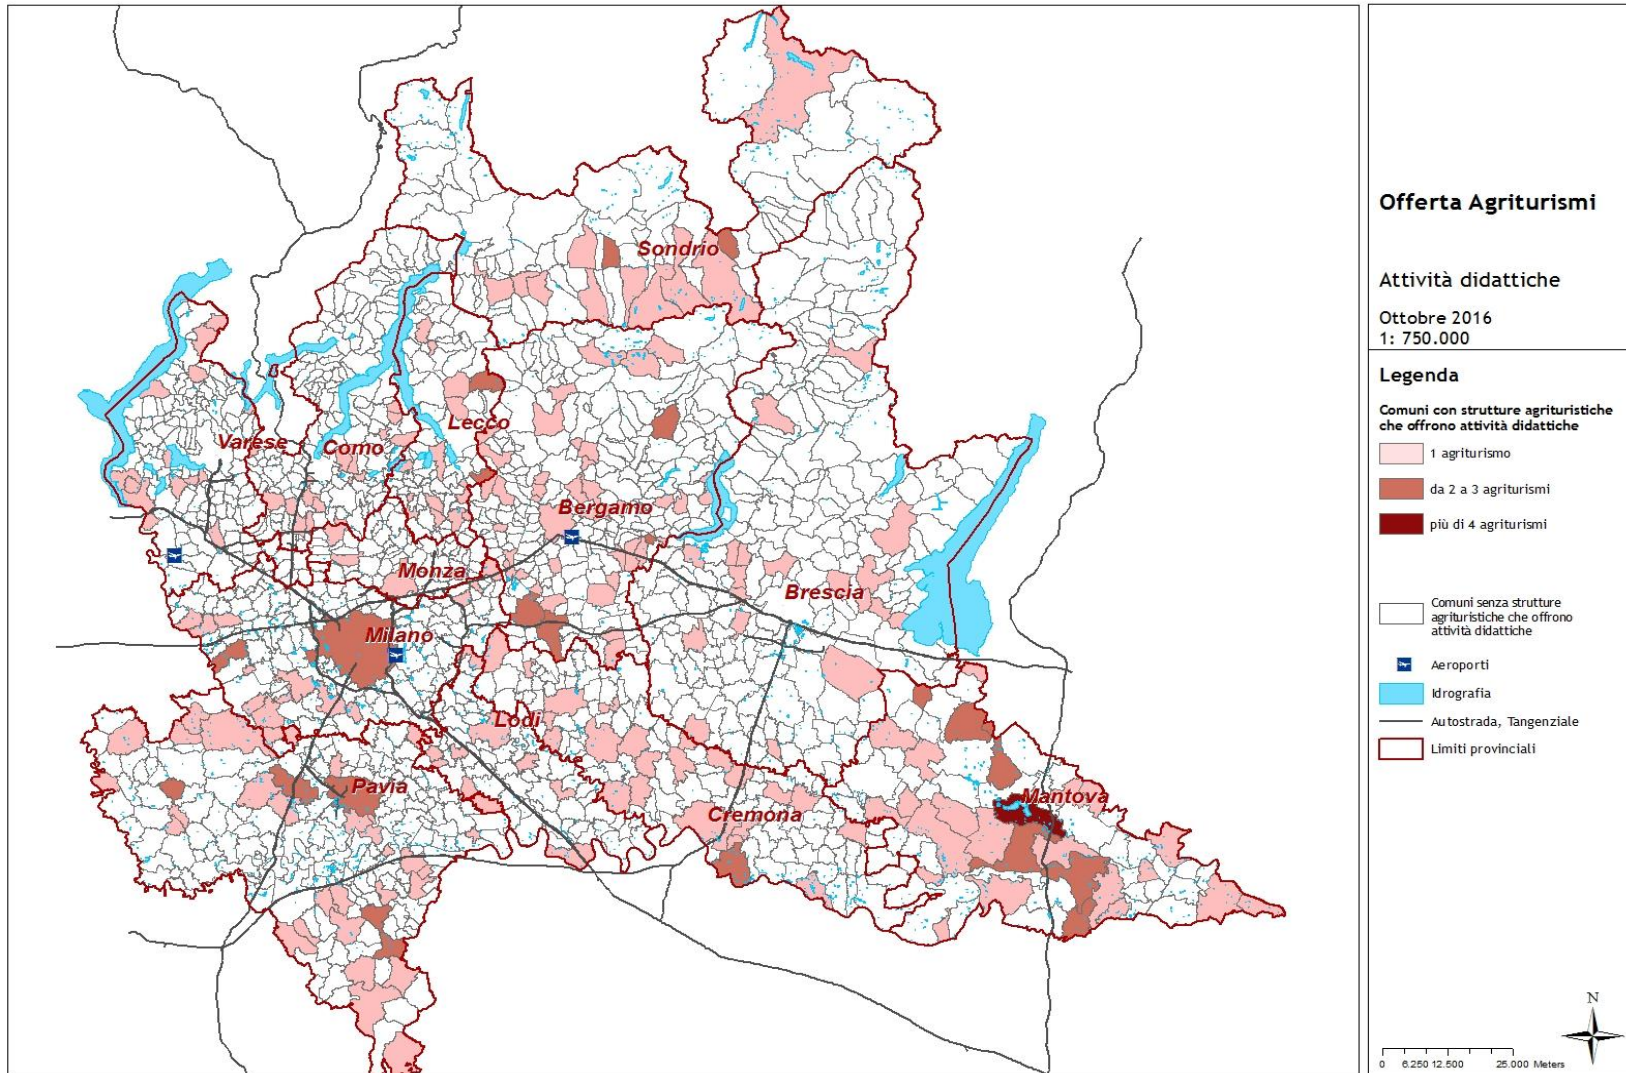

I numeri dell'agriturismo in Lombardia

Marina Ragni
Regione Lombardia

I numeri dell'agriturismo

La distribuzione delle aziende in Lombardia

Provincia	14 Gennaio 2019
Bergamo	170
Brescia	348
Como	166
Cremona	72
Lecco	79
Lodi	33
Mantova	236
Milano	133
Monza e Brianza	16
Pavia	224
Sondrio	121
Varese	90
LOMBARDIA	1688

Fonte: Osservatorio Agriturismo Regione Lombardia

I numeri dell'agriturismo

Le funzioni dell'azienda agrituristica

Fonte: AGRITURISMO E MULTIFUNZIONALITÀ DELL'AZIENDA AGRICOLA – ISMEA 2016

La distribuzione delle aziende in Lombardia: l'ospitalità

Fonte: Osservatorio Agriturismo Regione Lombardia

La distribuzione delle aziende in Lombardia: la ristorazione

Fonte: Osservatorio Agriturismo Regione Lombardia

La distribuzione delle aziende in Lombardia: l'attività didattica

Fonte: ISTAT 2017

I numeri dell'agriturismo

Le aziende in Lombardia che offrono alloggio: ripartizione posti letto per provincia

**Posti letto
in Lombardia
14.496**

Fonte: ISTAT 2017

I numeri dell'agriturismo