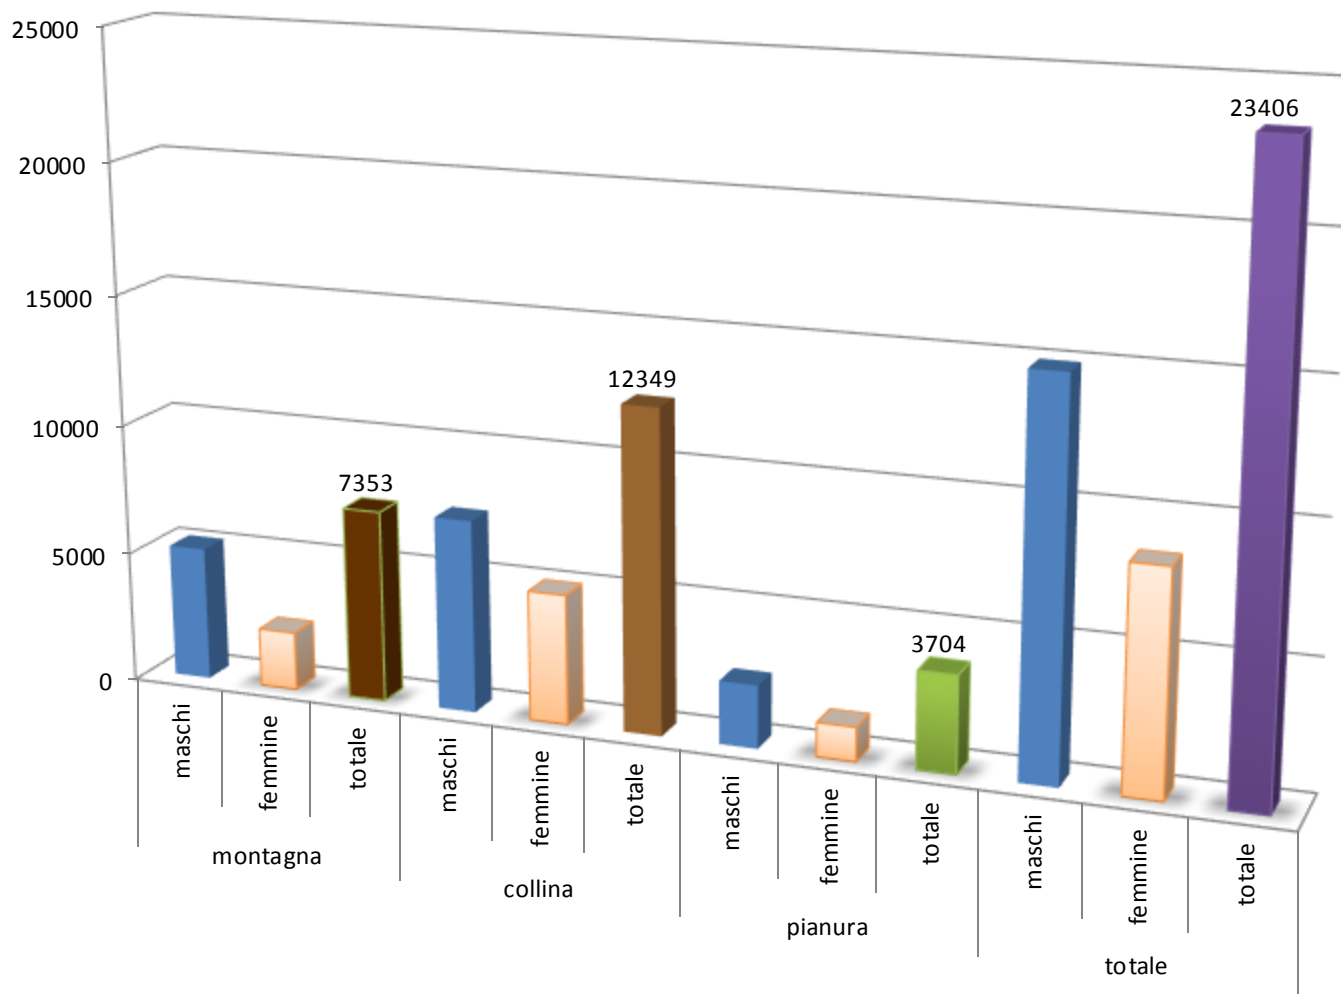

Fonte: ISTAT 2017

I numeri dell'agriturismo: le aziende in Lombardia anni 2003-2017

LOMBARDIA

Fonte: ISTAT 2017

I numeri dell'agriturismo: le aziende in Lombardia anni 2003-2017

ripartizione per provincia

I numeri dell'agriturismo

Le aziende in Lombardia: ripartizione per sesso dei conduttori

Fonte: ISTAT 2017

I numeri dell'agriturismo

Le aziende in Lombardia: ripartizione per sesso dei conduttori e per provincia

I numeri dell'agriturismo

Le aziende in Lombardia: ripartizione per sesso e quota altimetrica

Fonte: ISTAT 2017

I numeri dell'agriturismo

Le aziende in Italia: ripartizione per sesso e quota altimetrica

Fonte: ISTAT 2017

I numeri dell'agriturismo

Incidenza aziende lombarde sull'offerta nazionale

Fonte: ISTAT 2017