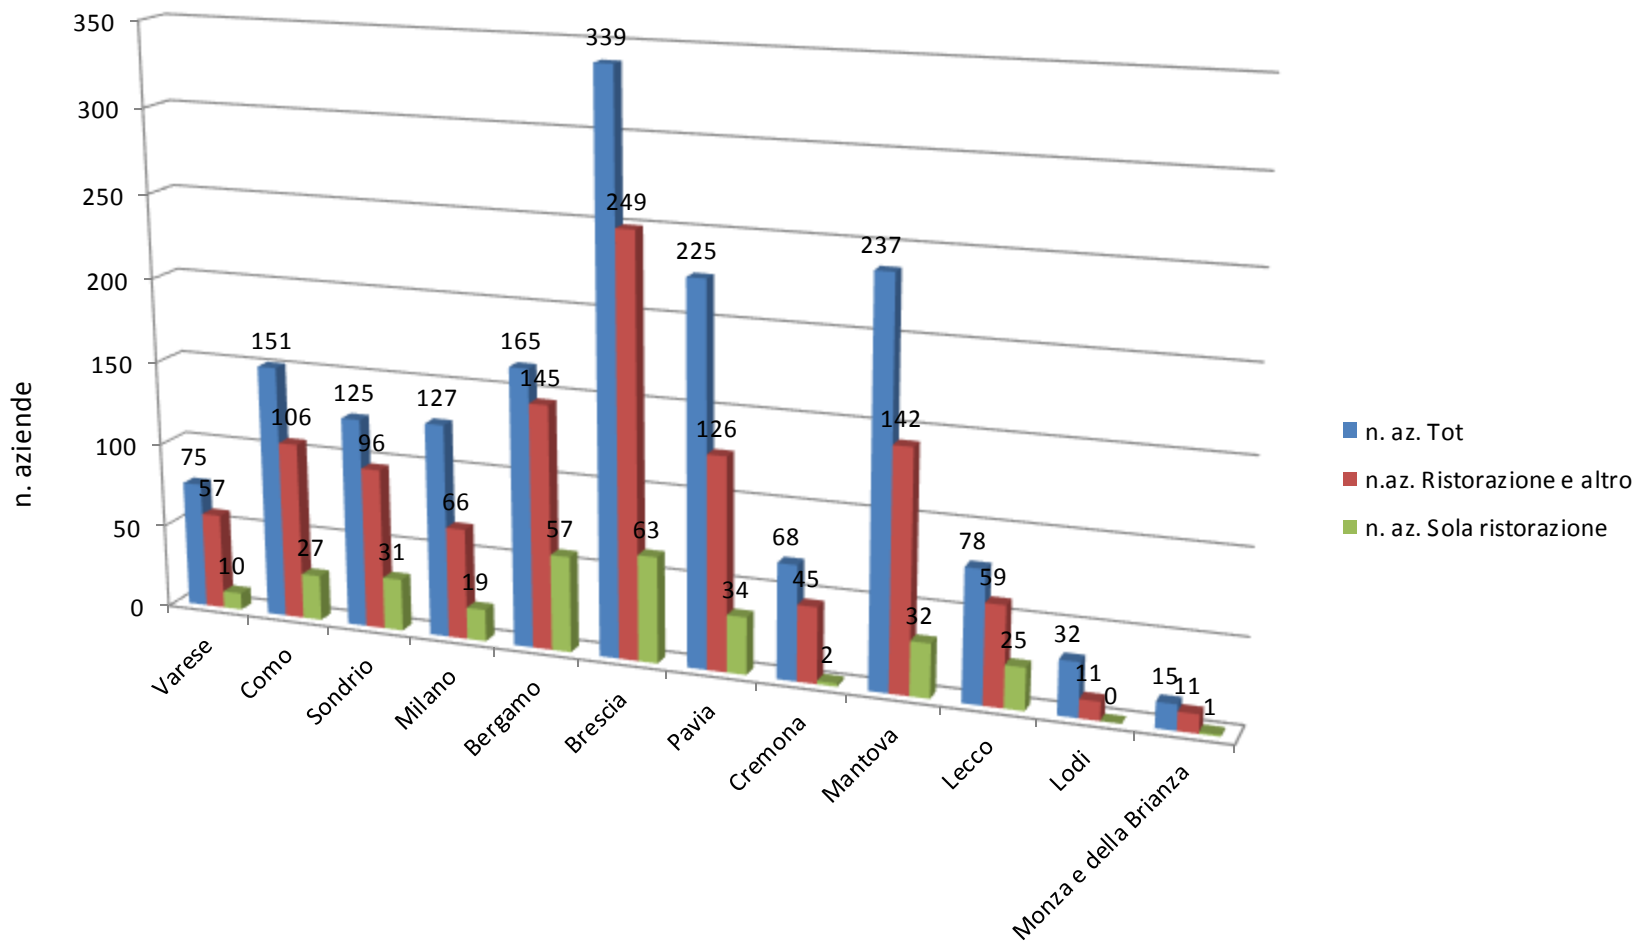

Fonte: ISTAT 2017

I numeri dell'agriturismo

Le aziende in Lombardia che offrono alloggio: ripartizione posti letto per provincia

**Posti letto
in Lombardia
14.496**

Fonte: ISTAT 2017

I numeri dell'agriturismo

Le aziende in Lombardia che offrono ristorazione

Fonte: ISTAT 2017

I numeri dell'agriturismo

Le aziende in Lombardia che offrono ristorazione: ripartizione per provincia

Fonte: ISTAT 2017

I numeri dell'agriturismo

Le aziende in Lombardia che offrono ristorazione: ripartizione pasti per provincia

Fonte: ISTAT 2017

I numeri dell'agriturismo

Le aziende in Lombardia che svolgono attività diverse da alloggio e ristorazione: ripartizione per provincia