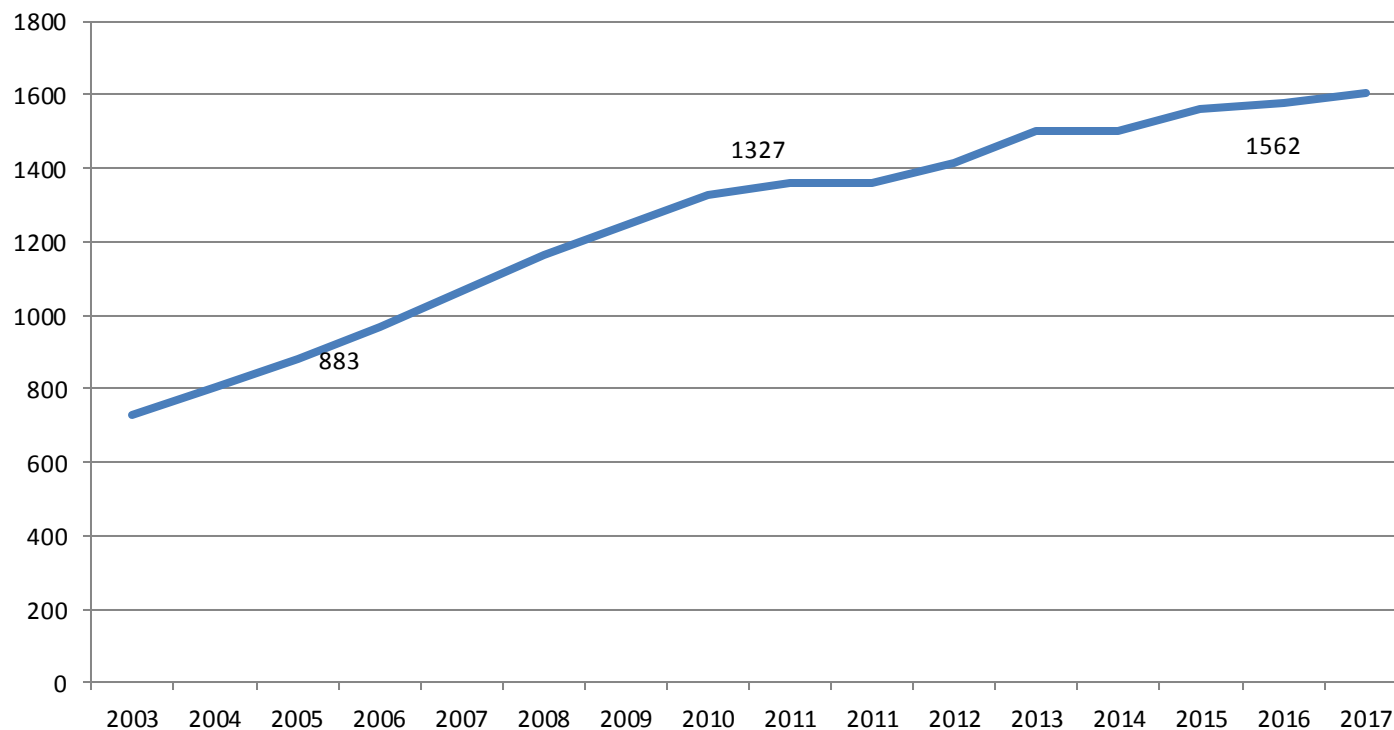

I numeri dell'agriturismo in Lombardia

Marina Ragni
Regione Lombardia

I numeri dell'agriturismo

La distribuzione delle aziende in Lombardia

Provincia	14 Gennaio 2019
Bergamo	170
Brescia	348
Como	166
Cremona	72
Lecco	79
Lodi	33
Mantova	236
Milano	133
Monza e Brianza	16
Pavia	224
Sondrio	121
Varese	90
LOMBARDIA	1688

Le aziende in Lombardia che offrono ristorazione: ripartizione pasti per provincia

Fonte: ISTAT 2017

I numeri dell'agriturismo

Le aziende in Lombardia che svolgono attività diverse da alloggio e ristorazione: ripartizione per provincia

Fonte: ISTAT 2017

I numeri dell'agriturismo: le aziende in Lombardia anni 2003-2017

LOMBARDIA

Fonte: ISTAT 2017

I numeri dell'agriturismo: le aziende in Lombardia anni 2003-2017

ripartizione per provincia

I numeri dell'agriturismo