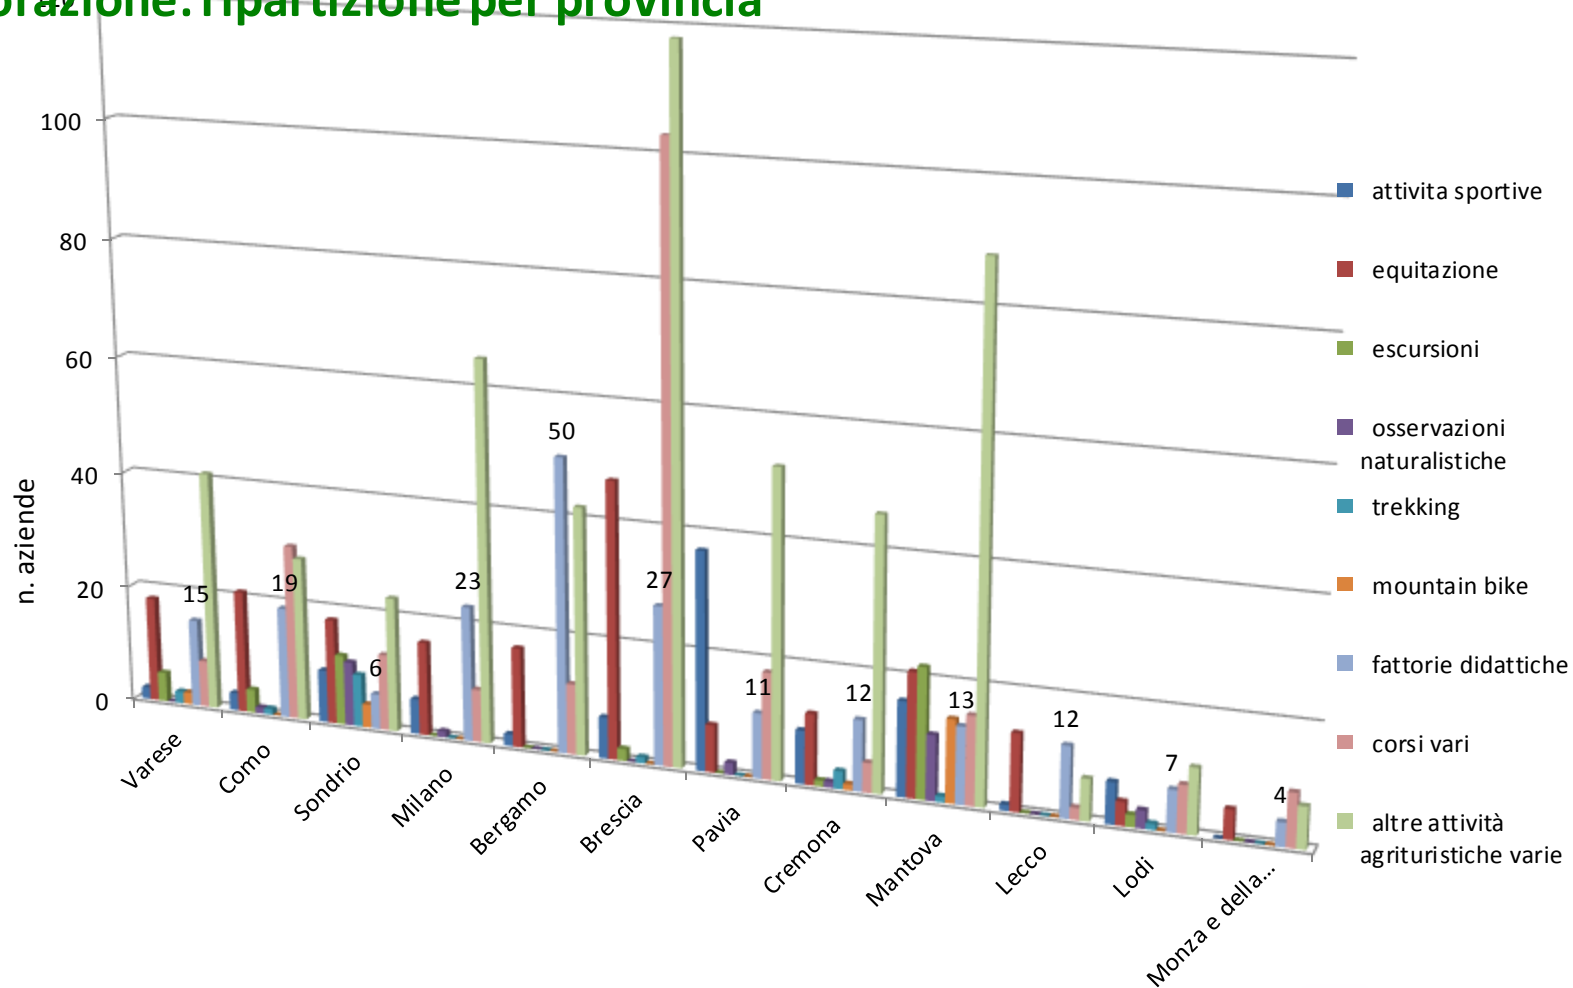

Fonte: ISTAT 2017

I numeri dell'agriturismo

Le aziende in Lombardia che offrono alloggio: ripartizione posti letto per provincia

**Posti letto
in Lombardia
14.496**

Fonte: ISTAT 2017

I numeri dell'agriturismo

Le aziende in Lombardia che offrono ristorazione

Fonte: ISTAT 2017

I numeri dell'agriturismo

Le aziende in Lombardia che offrono ristorazione: ripartizione per provincia

Fonte: ISTAT 2017

I numeri dell'agriturismo

Le aziende in Lombardia che offrono ristorazione: ripartizione pasti per provincia

Fonte: ISTAT 2017

I numeri dell'agriturismo

Le aziende in Lombardia che svolgono attività diverse da alloggio e ristorazione: ripartizione per provincia

Fonte: ISTAT 2017

I numeri dell'agriturismo: le aziende in Lombardia anni 2003-2017

LOMBARDIA

Fonte: ISTAT 2017

I numeri dell'agriturismo: le aziende in Lombardia anni 2003-2017

ripartizione per provincia

I numeri dell'agriturismo