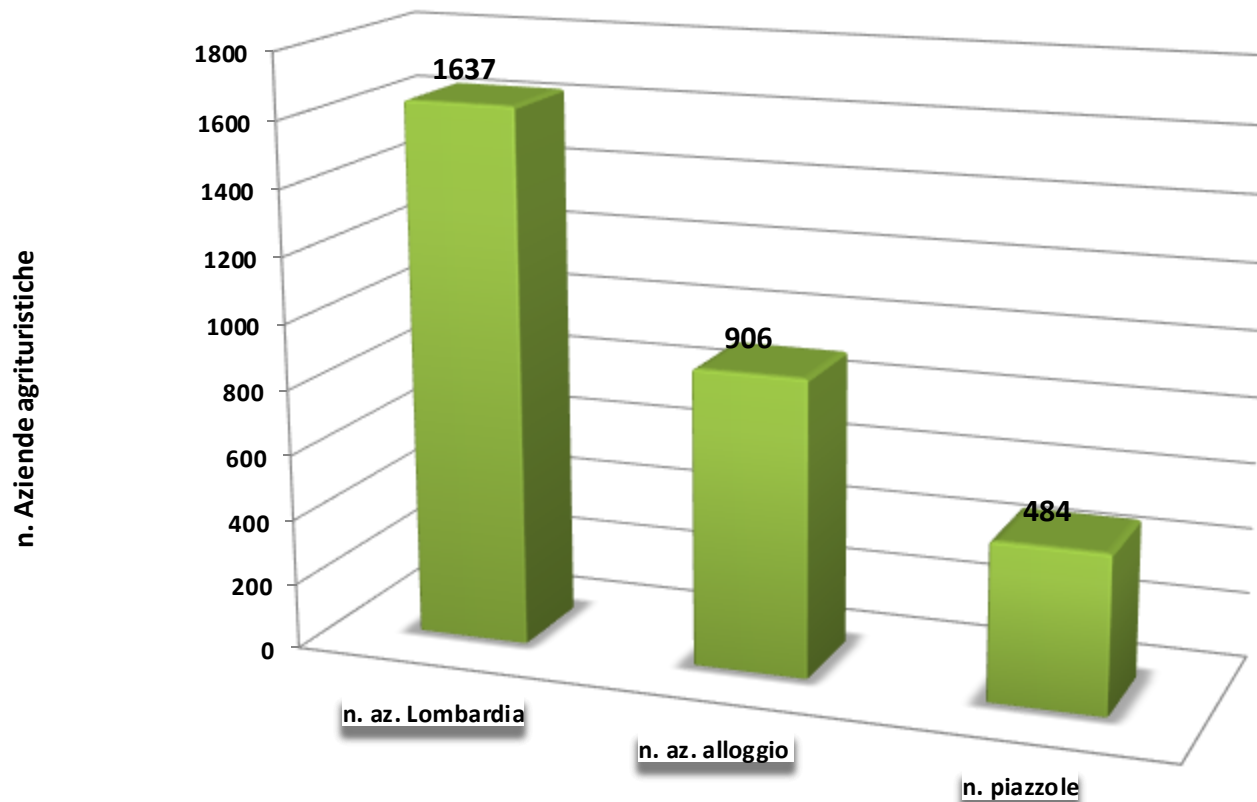

I numeri dell'agriturismo in Lombardia

Marina Ragni
Regione Lombardia

I numeri dell'agriturismo

La distribuzione delle aziende in Lombardia

Provincia	14 Gennaio 2019
Bergamo	170
Brescia	348
Como	166
Cremona	72
Lecco	79
Lodi	33
Mantova	236
Milano	133
Monza e Brianza	16
Pavia	224
Sondrio	121
Varese	90
LOMBARDIA	1688

Fonte: Osservatorio Agriturismo Regione Lombardia

I numeri dell'agriturismo

Le funzioni dell'azienda agrituristica

Fonte: AGRITURISMO E MULTIFUNZIONALITÀ DELL'AZIENDA AGRICOLA – ISMEA 2016

La distribuzione delle aziende in Lombardia: l'ospitalità

Fonte: Osservatorio Agriturismo Regione Lombardia

La distribuzione delle aziende in Lombardia: la ristorazione

Fonte: Osservatorio Agriturismo Regione Lombardia

La distribuzione delle aziende in Lombardia: l'attività didattica

Fonte: Osservatorio Agriturismo Regione Lombardia

I numeri dell'agriturismo

Le aziende in Lombardia che offrono alloggio

Fonte: ISTAT 2017

I numeri dell'agriturismo

Le aziende in Lombardia che offrono alloggio: ripartizione per provincia