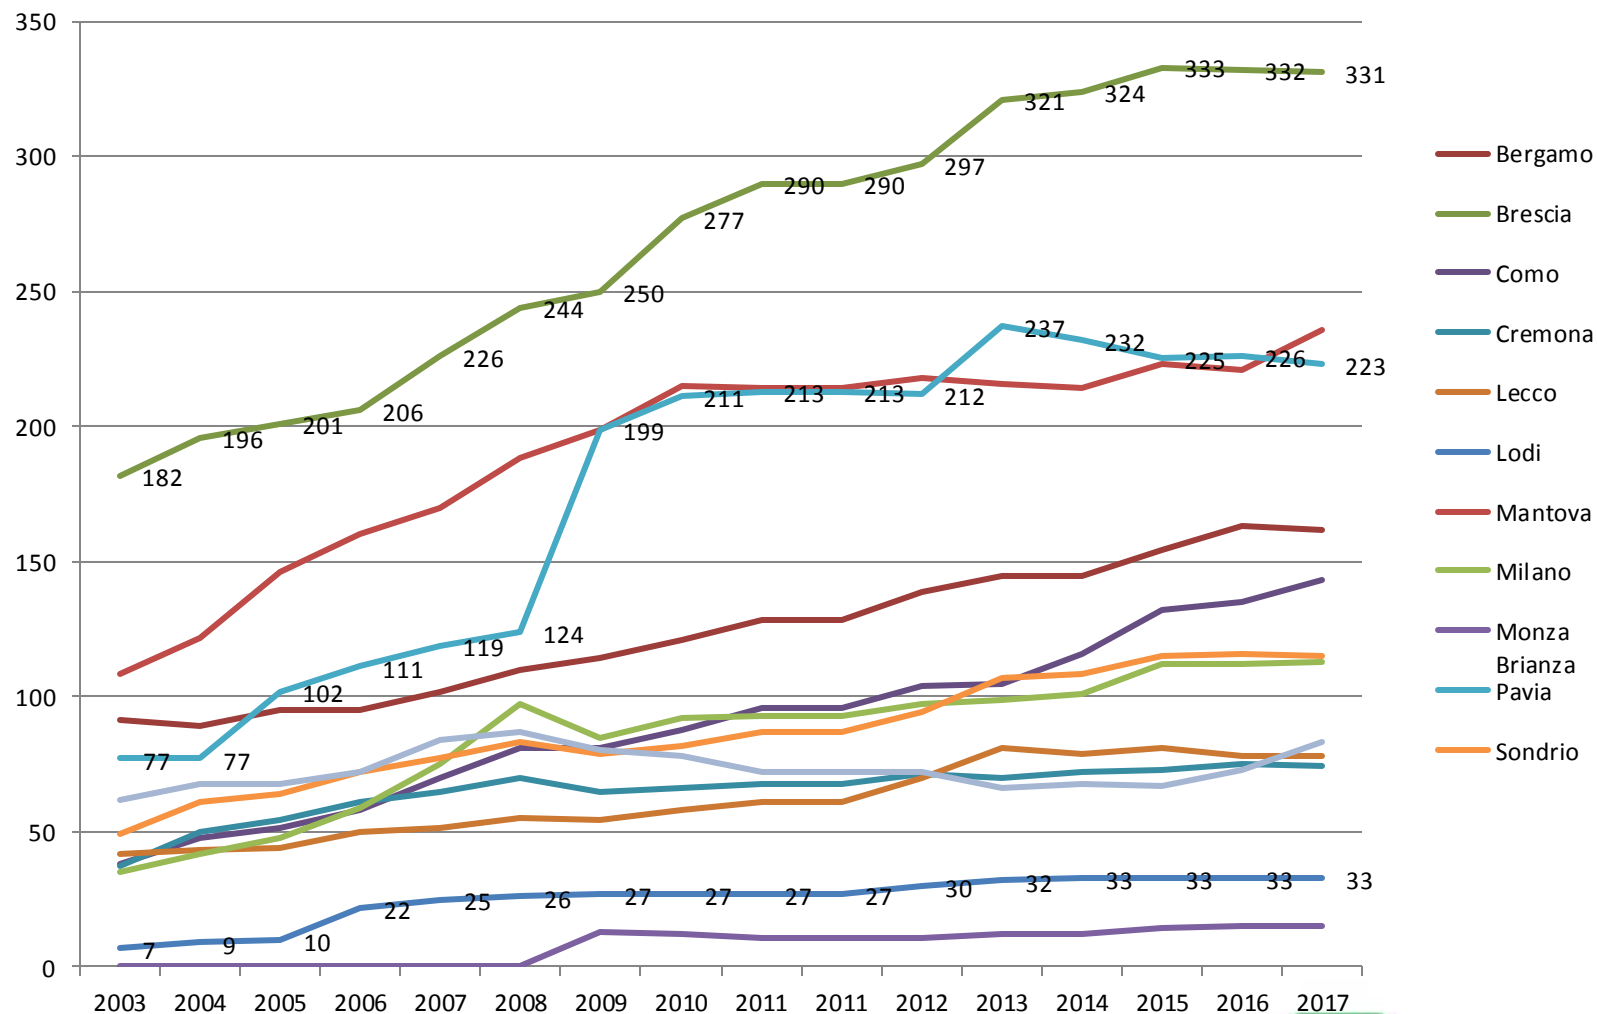

I numeri dell'agriturismo in Lombardia

Marina Ragni
Regione Lombardia

I numeri dell'agriturismo

La distribuzione delle aziende in Lombardia

Provincia	14 Gennaio 2019
Bergamo	170
Brescia	348
Como	166
Cremona	72
Lecco	79
Lodi	33
Mantova	236
Milano	133
Monza e Brianza	16
Pavia	224
Sondrio	121
Varese	90
LOMBARDIA	1688

Le aziende in Lombardia che offrono ristorazione

Fonte: ISTAT 2017

I numeri dell'agriturismo

Le aziende in Lombardia che offrono ristorazione: ripartizione per provincia

Fonte: ISTAT 2017

I numeri dell'agriturismo

Le aziende in Lombardia che offrono ristorazione: ripartizione pasti per provincia

Fonte: ISTAT 2017

I numeri dell'agriturismo

Le aziende in Lombardia che svolgono attività diverse da alloggio e ristorazione: ripartizione per provincia

Fonte: ISTAT 2017

I numeri dell'agriturismo: le aziende in Lombardia anni 2003-2017

LOMBARDIA

Fonte: ISTAT 2017

I numeri dell'agriturismo: le aziende in Lombardia anni 2003-2017

ripartizione per provincia

I numeri dell'agriturismo