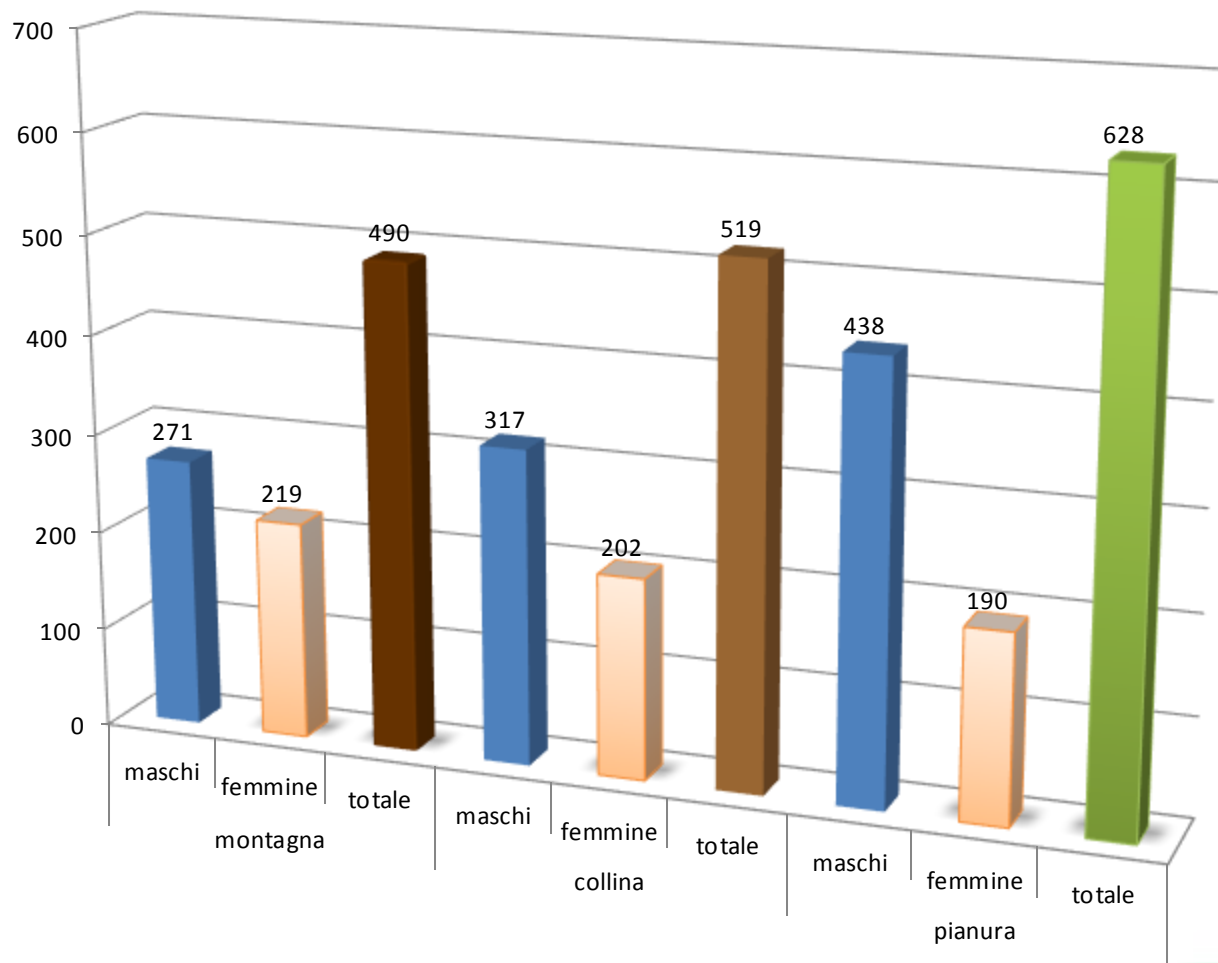

Fonte: ISTAT 2017

I numeri dell'agriturismo: le aziende in Lombardia anni 2003-2017

LOMBARDIA

Fonte: ISTAT 2017

I numeri dell'agriturismo: le aziende in Lombardia anni 2003-2017

ripartizione per provincia

I numeri dell'agriturismo

Le aziende in Lombardia: ripartizione per sesso dei conduttori

Fonte: ISTAT 2017

I numeri dell'agriturismo

Le aziende in Lombardia: ripartizione per sesso dei conduttori e per provincia

I numeri dell'agriturismo

Le aziende in Lombardia: ripartizione per sesso e quota altimetrica

Fonte: ISTAT 2017

I numeri dell'agriturismo

Le aziende in Italia: ripartizione per sesso e quota altimetrica

Fonte: ISTAT 2017

I numeri dell'agriturismo