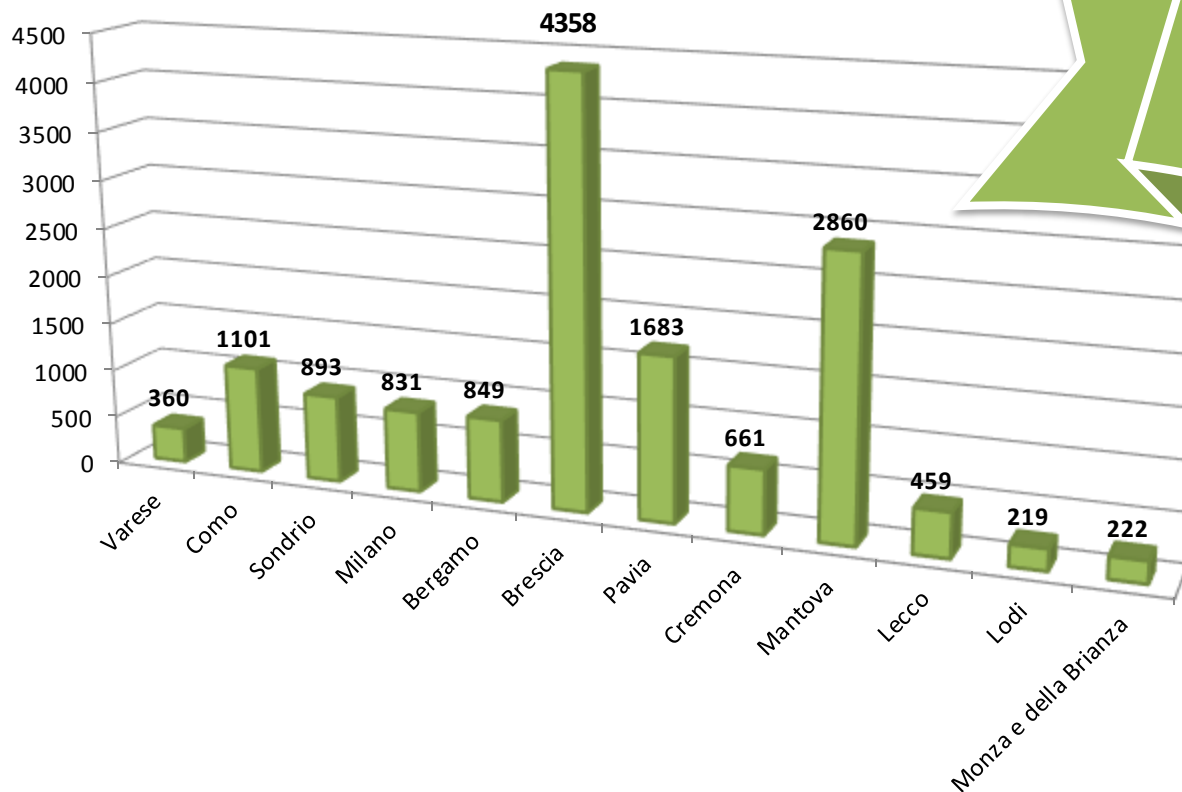

I numeri dell'agriturismo in Lombardia

Marina Ragni
Regione Lombardia

I numeri dell'agriturismo

La distribuzione delle aziende in Lombardia

Provincia	14 Gennaio 2019
Bergamo	170
Brescia	348
Como	166
Cremona	72
Lecco	79
Lodi	33
Mantova	236
Milano	133
Monza e Brianza	16
Pavia	224
Sondrio	121
Varese	90
LOMBARDIA	1688

Fonte: Osservatorio Agriturismo Regione Lombardia

La distribuzione delle aziende in Lombardia: la ristorazione

Fonte: Osservatorio Agriturismo Regione Lombardia

La distribuzione delle aziende in Lombardia: l'attività didattica

Fonte: Osservatorio Agriturismo Regione Lombardia

I numeri dell'agriturismo

Le aziende in Lombardia che offrono alloggio

Fonte: ISTAT 2017

I numeri dell'agriturismo

Le aziende in Lombardia che offrono alloggio: ripartizione per provincia

Fonte: ISTAT 2017

I numeri dell'agriturismo

Le aziende in Lombardia che offrono alloggio: ripartizione posti letto per provincia

**Posti letto
in Lombardia
14.496**

Fonte: ISTAT 2017

I numeri dell'agriturismo