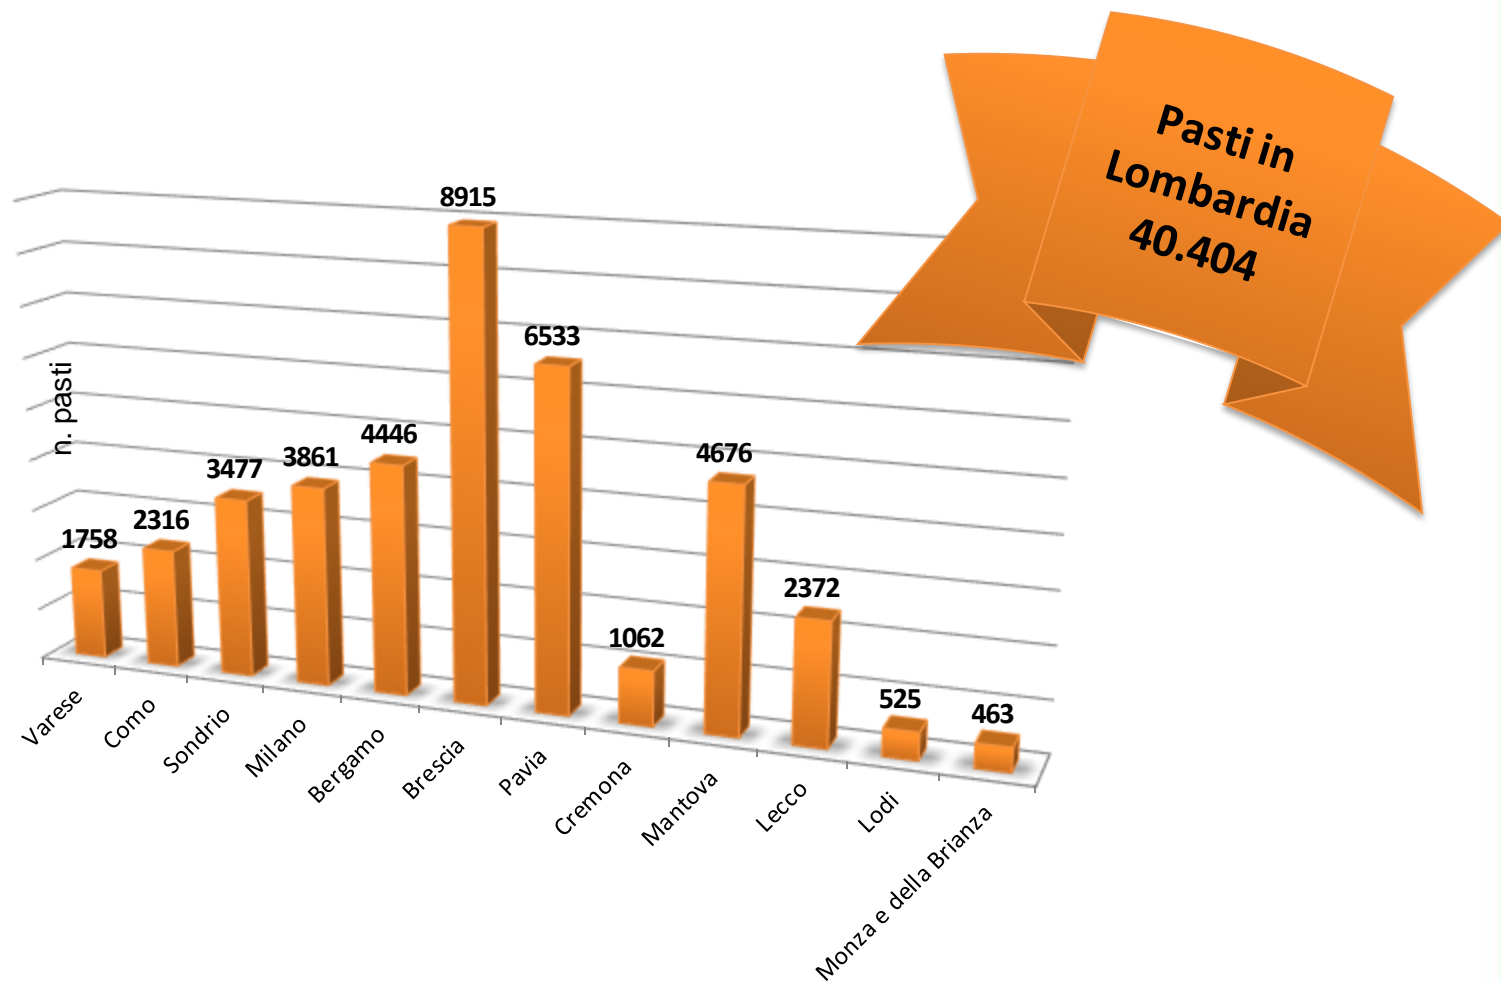

I numeri dell'agriturismo in Lombardia

Marina Ragni
Regione Lombardia

I numeri dell'agriturismo

La distribuzione delle aziende in Lombardia

Provincia	14 Gennaio 2019
Bergamo	170
Brescia	348
Como	166
Cremona	72
Lecco	79
Lodi	33
Mantova	236
Milano	133
Monza e Brianza	16
Pavia	224
Sondrio	121
Varese	90
LOMBARDIA	1688

Fonte: ISTAT 2017

I numeri dell'agriturismo

Le aziende in Lombardia che offrono alloggio: ripartizione posti letto per provincia

**Posti letto
in Lombardia
14.496**

Fonte: ISTAT 2017

I numeri dell'agriturismo

Le aziende in Lombardia che offrono ristorazione

Fonte: ISTAT 2017

I numeri dell'agriturismo

Le aziende in Lombardia che offrono ristorazione: ripartizione per provincia

Fonte: ISTAT 2017

I numeri dell'agriturismo

Le aziende in Lombardia che offrono ristorazione: ripartizione pasti per provincia

Fonte: ISTAT 2017

I numeri dell'agriturismo

Le aziende in Lombardia che svolgono attività diverse da alloggio e ristorazione: ripartizione per provincia